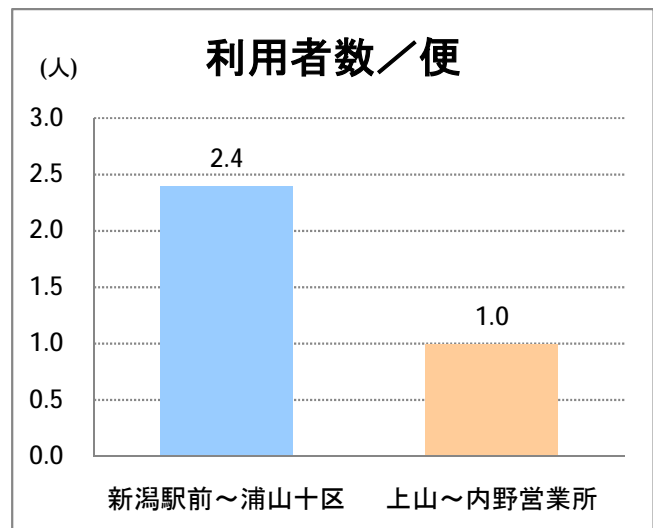

【W2】西小針

2015年9月

停留所	利用者数(人)
新潟駅前	76,201
駅前通	4,647
万代シテイ	31,407
礎町	2,980
本町	23,515
古町	36,489
東中通	7,393
市役所前	16,026
新潟中央高校前	4,364
学校町三番町	3,922
新潟商業高校前	3,062
新潟高校前	5,661
関屋本村	2,954
昭和町	3,284
浜松町	3,171
信濃町	6,407
有明台	3,345
有明大橋西詰	4,029
浦山三区	3,261
浦山六区	1,796
浦山十区	2,639
上山	7,457
松美台	2,708
小針十字路	7,447
小針自由が丘	4,110
西小針	5,063
日和が丘	5,537
寺尾台	3,126
寺尾公園前	6,128
寺尾新町東	2,925
寺尾新町西	3,535
下道上が丘	4,608
上道上が丘	3,431
新大入口	5,244
坂井	1,973
新通橋	268
西坂井団地	107
新通南	318
信楽園病院	5,261
大野郷屋	588
内野一番町	601
内野二番町	453
新大国道口	1,421
新大正門	1,831
新大中門	2,103
新大西門	16,849
新大南	336
五十嵐二の町南	120
新大工学部前	238
五十嵐二の町	213