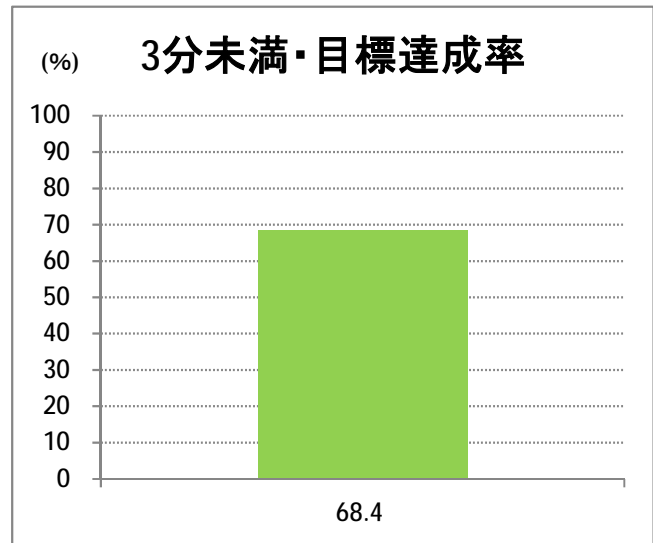

【W2】西小針

2015年9月

停留所	利用者数(人)
新潟駅前	76,201
駅前通	4,647
万代シテイ	31,407
礎町	2,980
本町	23,515
古町	36,489
東中通	7,393
市役所前	16,026
新潟中央高校前	4,364
学校町三番町	3,922
新潟商業高校前	3,062
新潟高校前	5,661
関屋本村	2,954
昭和町	3,284
浜松町	3,171
信濃町	6,407
有明台	3,345
有明大橋西詰	4,029
浦山三区	3,261
浦山六区	1,796
浦山十区	2,639
上山	7,457
松美台	2,708
小針十字路	7,447
小針自由が丘	4,110
西小針	5,063
日和が丘	5,537
寺尾台	3,126
寺尾公園前	6,128
寺尾新町東	2,925
寺尾新町西	3,535
下道上が丘	4,608
上道上が丘	3,431
新大入口	5,244
坂井	1,973
新通橋	268
西坂井団地	107
新通南	318
信楽園病院	5,261
大野郷屋	588
内野一番町	601
内野二番町	453
新大国道口	1,421
新大正門	1,831
新大中門	2,103
新大西門	16,849
新大南	336
五十嵐二の町南	120
新大工学部前	238
五十嵐二の町	213