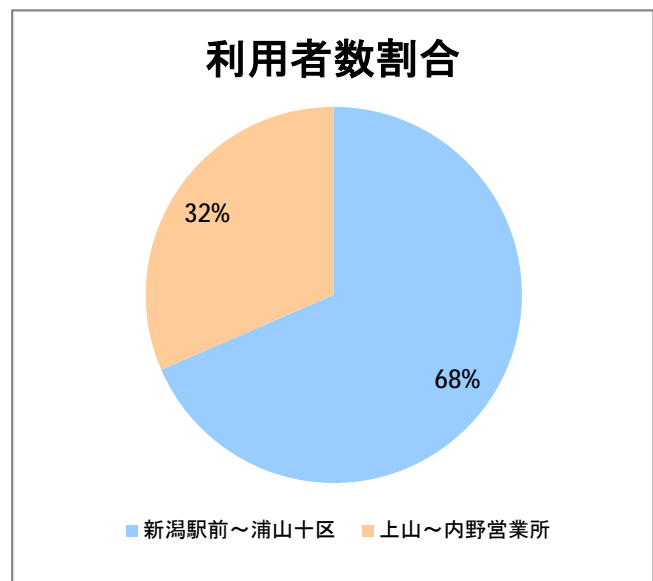

【W2】西小針

2015年9月

停留所	利用者数(人)
新潟駅前	76,201
駅前通	4,647
万代シテイ	31,407
礎町	2,980
本町	23,515
古町	36,489
東中通	7,393
市役所前	16,026
新潟中央高校前	4,364
学校町三番町	3,922
新潟商業高校前	3,062
新潟高校前	5,661
関屋本村	2,954
昭和町	3,284
浜松町	3,171
信濃町	6,407
有明台	3,345
有明大橋西詰	4,029
浦山三区	3,261
浦山六区	1,796
浦山十区	2,639
上山	7,457
松美台	2,708
小針十字路	7,447
小針自由が丘	4,110
西小針	5,063
日和が丘	5,537
寺尾台	3,126
寺尾公園前	6,128
寺尾新町東	2,925
寺尾新町西	3,535
下道上が丘	4,608
上道上が丘	3,431
新大入口	5,244
坂井	1,973
新通橋	268
西坂井団地	107
新通南	318
信楽園病院	5,261
大野郷屋	588
内野一番町	601
内野二番町	453
新大国道口	1,421
新大正門	1,831
新大中門	2,103
新大西門	16,849
新大南	336
五十嵐二の町南	120
新大工学部前	238
五十嵐二の町	213