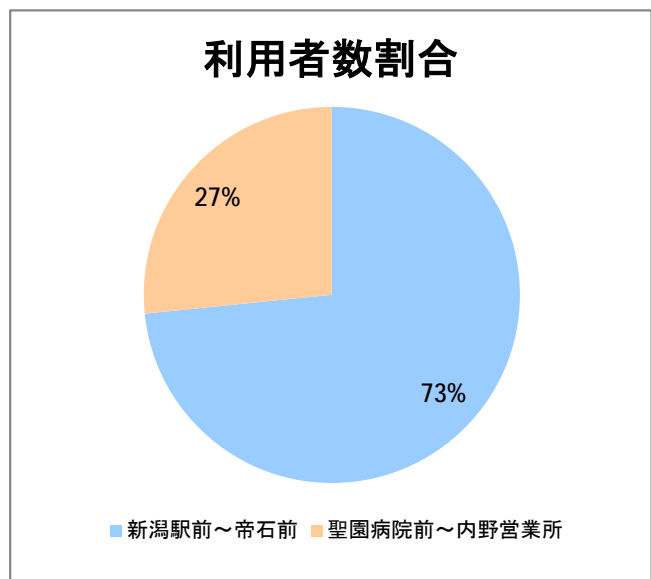

【W1】有明

2015年9月

停留所	利用者数(人)
新潟駅前	42,799
駅前通	3,085
万代シテイ	20,093
礎町	1,512
本町	13,721
古町	20,195
東中通	3,403
市役所前	9,180
新潟中央高校前	2,445
学校町三番町	2,220
新潟商業高校前	1,853
新潟高校前	2,769
関屋本村	1,778
昭和町	1,875
浜松町	2,123
信濃町	4,824
文京町	2,521
堀割橋西詰	2,956
浦山町	2,205
青山六丁目	1,469
帝石前	1,390
聖園病院前	1,999
有明福祉タウン	1,827
有明西	2,764
国立西新潟中央病院前	2,557
真砂町	2,897
松海ヶ丘	3,453
上新栄町地蔵前	4,823
上新栄町	1,533
五十嵐中学前	1,773
新潟科学技術学園前	2,674
清心学園前	3,328
西総合スポーツセンタ	543
五十嵐東一丁目	205
新大入口	652
坂井	386
新通橋	170
西坂井団地	68
新通南	303
信楽園病院	4,062
五十嵐一の町	512
五十嵐一の町西	886
グリーン団地前	6,385
五十嵐二の町東	253
五十嵐団地前	329
五十嵐二の町	283
往来橋	462
内野小学校前	108
内野駅前	444
内野四ツ角	51