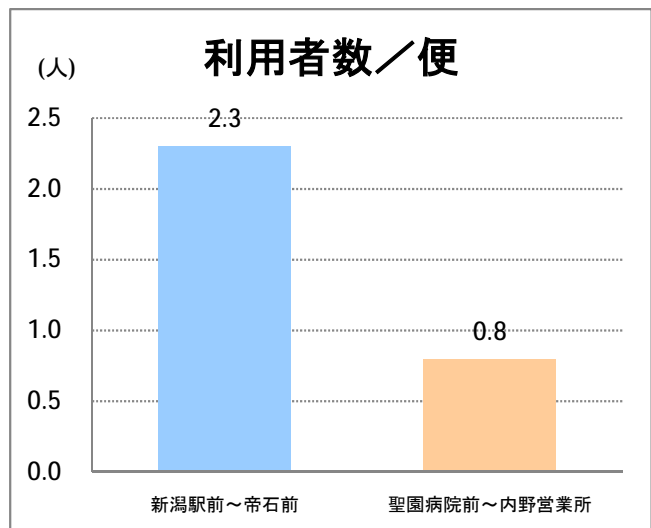

【W1】有明

2015年9月

停留所	利用者数(人)
新潟駅前	42,799
駅前通	3,085
万代シテイ	20,093
礎町	1,512
本町	13,721
古町	20,195
東中通	3,403
市役所前	9,180
新潟中央高校前	2,445
学校町三番町	2,220
新潟商業高校前	1,853
新潟高校前	2,769
関屋本村	1,778
昭和町	1,875
浜松町	2,123
信濃町	4,824
文京町	2,521
堀割橋西詰	2,956
浦山町	2,205
青山六丁目	1,469
帝石前	1,390
聖園病院前	1,999
有明福祉タウン	1,827
有明西	2,764
国立西新潟中央病院前	2,557
真砂町	2,897
松海ヶ丘	3,453
上新栄町地蔵前	4,823
上新栄町	1,533
五十嵐中学前	1,773
新潟科学技術学園前	2,674
清心学園前	3,328
西総合スポーツセンタ	543
五十嵐東一丁目	205
新大入口	652
坂井	386
新通橋	170
西坂井団地	68
新通南	303
信楽園病院	4,062
五十嵐一の町	512
五十嵐一の町西	886
グリーン団地前	6,385
五十嵐二の町東	253
五十嵐団地前	329
五十嵐二の町	283
往来橋	462
内野小学校前	108
内野駅前	444
内野四ツ角	51