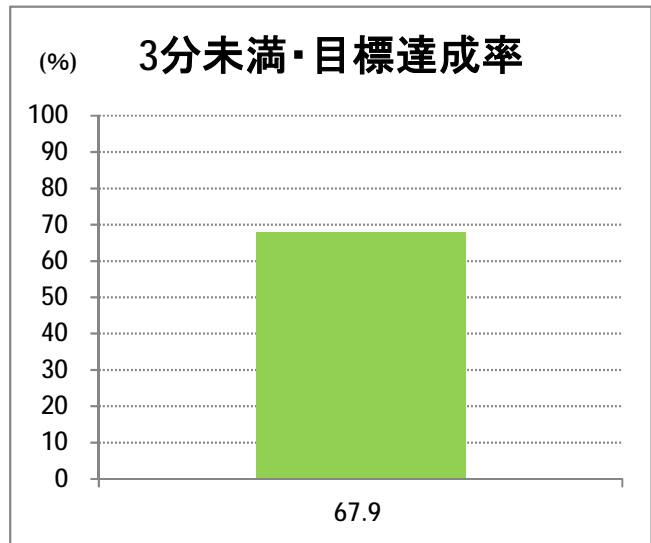

【W1】有明

2015年9月

停留所	利用者数(人)
新潟駅前	42,799
駅前通	3,085
万代シテイ	20,093
礎町	1,512
本町	13,721
古町	20,195
東中通	3,403
市役所前	9,180
新潟中央高校前	2,445
学校町三番町	2,220
新潟商業高校前	1,853
新潟高校前	2,769
関屋本村	1,778
昭和町	1,875
浜松町	2,123
信濃町	4,824
文京町	2,521
堀割橋西詰	2,956
浦山町	2,205
青山六丁目	1,469
帝石前	1,390
聖園病院前	1,999
有明福祉タウン	1,827
有明西	2,764
国立西新潟中央病院前	2,557
真砂町	2,897
松海ヶ丘	3,453
上新栄町地蔵前	4,823
上新栄町	1,533
五十嵐中学前	1,773
新潟科学技術学園前	2,674
清心学園前	3,328
西総合スポーツセンタ	543
五十嵐東一丁目	205
新大入口	652
坂井	386
新通橋	170
西坂井団地	68
新通南	303
信楽園病院	4,062
五十嵐一の町	512
五十嵐一の町西	886
グリーン団地前	6,385
五十嵐二の町東	253
五十嵐団地前	329
五十嵐二の町	283
往来橋	462
内野小学校前	108
内野駅前	444
内野四ツ角	51