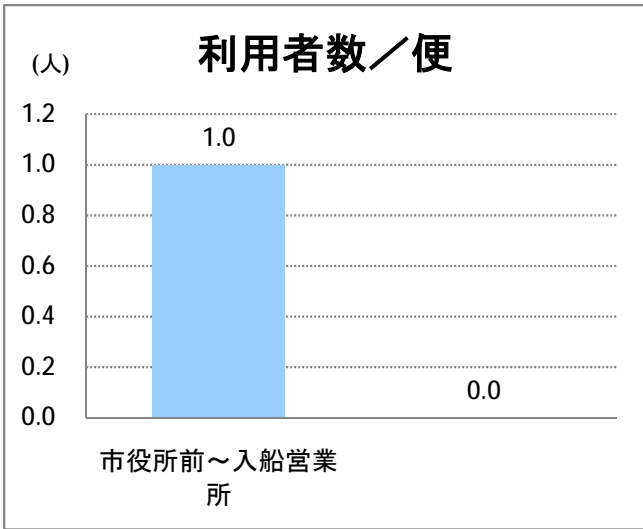

【C5】西堀通

2015年9月

停留所	利用者数(人)
市役所前	4,869
西堀通二番町	368
西堀通四番町	780
古町	5,450
西堀通八番町	467
西堀通十番町	559
東堀通十二番町	1,245
本町通十四番町	1,232
横七番町二丁目	950
寿小路	1,631
附船町一丁目	1,875
入船町六丁目	1,153
入船営業所	3,307

【C5】西堀通(臨港)

2015年9月

停留所	利用者数(人)
市役所前	105
西堀通二番町	9
西堀通四番町	29
古町	160
西堀通八番町	49
西堀通十番町	37
東堀通十二番町	47
本町通十四番町	48
横七番町二丁目	20
寿小路	67
浮洲町	30
窪田町西	35
窪田町東	11
ひばり荘前	38
入船営業所	18
入船みなとタワー前	6
臨港町	1
山ノ下	17
山ノ下郵便局前	19
末広橋	23
北葉町	29
秋葉一丁目	21
桃山町一丁目	16
桃山町二丁目	4
臨港病院前	93