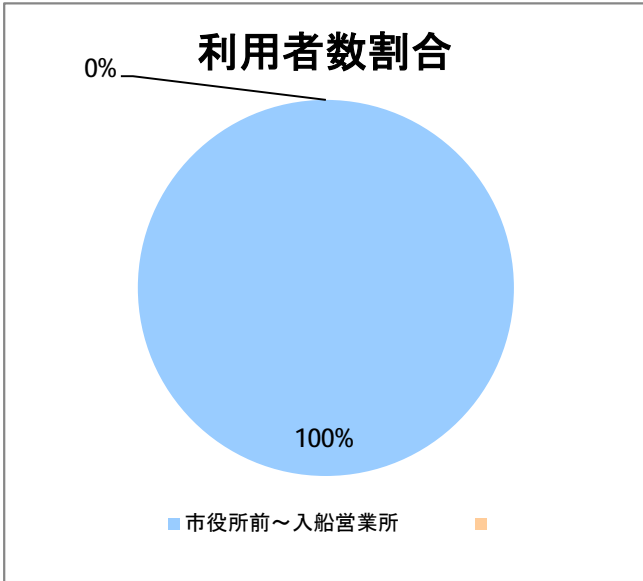

【C5】西堀通

2015年9月

停留所	利用者数(人)
市役所前	4,869
西堀通二番町	368
西堀通四番町	780
古町	5,450
西堀通八番町	467
西堀通十番町	559
東堀通十二番町	1,245
本町通十四番町	1,232
横七番町二丁目	950
寿小路	1,631
附船町一丁目	1,875
入船町六丁目	1,153
入船営業所	3,307

【C5】西堀通(臨港)

2015年9月

停留所	利用者数(人)
市役所前	105
西堀通二番町	9
西堀通四番町	29
古町	160
西堀通八番町	49
西堀通十番町	37
東堀通十二番町	47
本町通十四番町	48
横七番町二丁目	20
寿小路	67
浮洲町	30
窪田町西	35
窪田町東	11
ひばり荘前	38
入船営業所	18
入船みなとタワー前	6
臨港町	1
山ノ下	17
山ノ下郵便局前	19
末広橋	23
北葉町	29
秋葉一丁目	21
桃山町一丁目	16
桃山町二丁目	4
臨港病院前	93