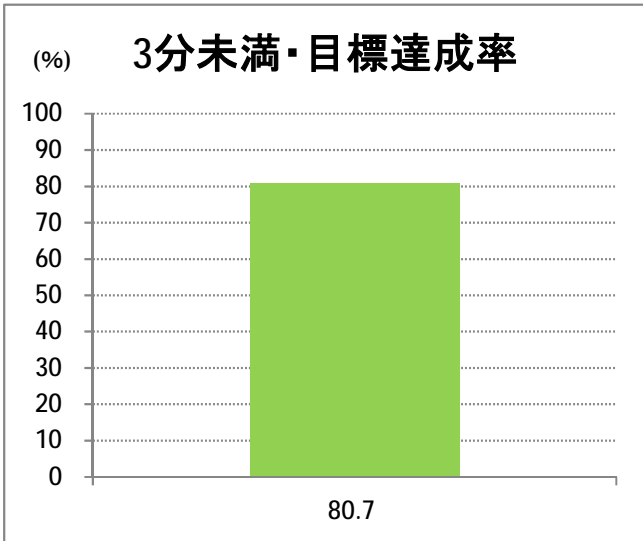

【C5】西堀通

2015年9月

停留所	利用者数(人)
市役所前	4,869
西堀通二番町	368
西堀通四番町	780
古町	5,450
西堀通八番町	467
西堀通十番町	559
東堀通十二番町	1,245
本町通十四番町	1,232
横七番町二丁目	950
寿小路	1,631
附船町一丁目	1,875
入船町六丁目	1,153
入船営業所	3,307

【C5】西堀通(臨港)

2015年9月

停留所	利用者数(人)
市役所前	105
西堀通二番町	9
西堀通四番町	29
古町	160
西堀通八番町	49
西堀通十番町	37
東堀通十二番町	47
本町通十四番町	48
横七番町二丁目	20
寿小路	67
浮洲町	30
窪田町西	35
窪田町東	11
ひばり荘前	38
入船営業所	18
入船みなとタワー前	6
臨港町	1
山ノ下	17
山ノ下郵便局前	19
末広橋	23
北葉町	29
秋葉一丁目	21
桃山町一丁目	16
桃山町二丁目	4
臨港病院前	93