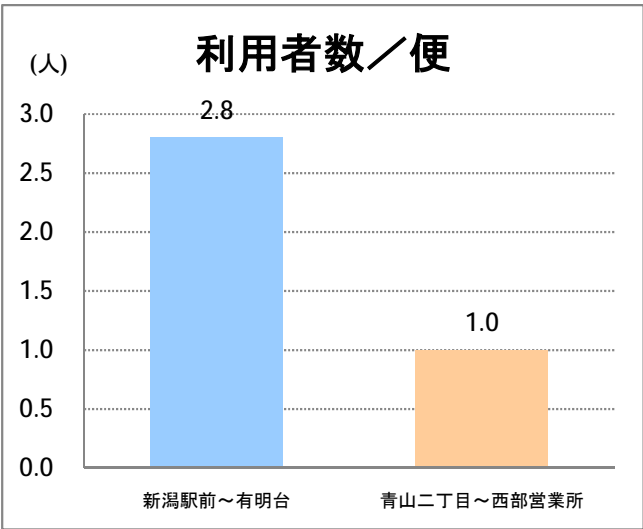

【C2】浜浦町

2015年9月

停留所	利用者数(人)
新潟駅前	59,489
駅前通	2,396
万代シテイ	16,603
礎町	5,824
本町	6,042
古町	26,304
西大畑	1,492
南浜通	1,246
神宮前	2,319
西大畑坂上	3,616
附属学校入口	2,921
旭町通二番町	1,256
岡本小路	1,877
附属学校前	3,884
護国神社前	1,211
水道町一丁目	4,312
新潟青陵大学前	908
なぎさ荘前	396
水族館前	5,020
松波町一丁目	2,349
松波町三丁目	1,910
金衛町一丁目	2,031
金衛町二丁目	3,226
浜浦町一丁目	4,458
浜浦町二丁目	3,871
文京町	2,191
信濃町	11,636
有明台	481
青山二丁目	548
青山本村	846
青山稲荷前	536
水道遊園前	440
東青山一丁目	130
小針二丁目	513
新潟医療センター前	868
小針四丁目	298
小新ポンプ場前	174
小新四丁目	857
済生会第二病院前	709
寺地西団地前	196
西部営業所	6,351