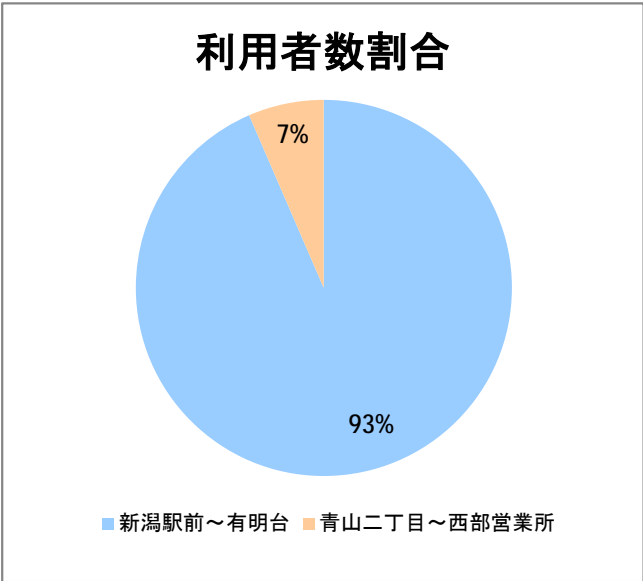

【C2】浜浦町

2015年9月

停留所	利用者数(人)
新潟駅前	59,489
駅前通	2,396
万代シテイ	16,603
礎町	5,824
本町	6,042
古町	26,304
西大畑	1,492
南浜通	1,246
神宮前	2,319
西大畑坂上	3,616
附属学校入口	2,921
旭町通二番町	1,256
岡本小路	1,877
附属学校前	3,884
護国神社前	1,211
水道町一丁目	4,312
新潟青陵大学前	908
なぎさ荘前	396
水族館前	5,020
松波町一丁目	2,349
松波町三丁目	1,910
金衛町一丁目	2,031
金衛町二丁目	3,226
浜浦町一丁目	4,458
浜浦町二丁目	3,871
文京町	2,191
信濃町	11,636
有明台	481
青山二丁目	548
青山本村	846
青山稲荷前	536
水道遊園前	440
東青山一丁目	130
小針二丁目	513
新潟医療センター前	868
小針四丁目	298
小新ポンプ場前	174
小新四丁目	857
済生会第二病院前	709
寺地西団地前	196
西部営業所	6,351