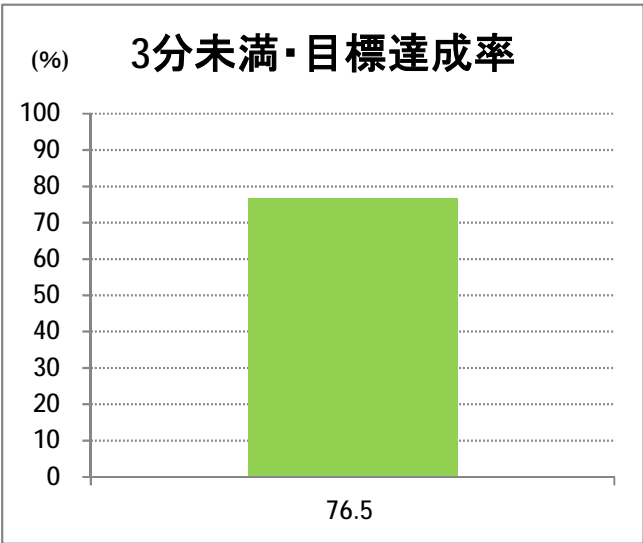

【C2】浜浦町

2015年9月

停留所	利用者数(人)
新潟駅前	59,489
駅前通	2,396
万代シテイ	16,603
礎町	5,824
本町	6,042
古町	26,304
西大畑	1,492
南浜通	1,246
神宮前	2,319
西大畑坂上	3,616
附属学校入口	2,921
旭町通二番町	1,256
岡本小路	1,877
附属学校前	3,884
護国神社前	1,211
水道町一丁目	4,312
新潟青陵大学前	908
なぎさ荘前	396
水族館前	5,020
松波町一丁目	2,349
松波町三丁目	1,910
金衛町一丁目	2,031
金衛町二丁目	3,226
浜浦町一丁目	4,458
浜浦町二丁目	3,871
文京町	2,191
信濃町	11,636
有明台	481
青山二丁目	548
青山本村	846
青山稲荷前	536
水道遊園前	440
東青山一丁目	130
小針二丁目	513
新潟医療センター前	868
小針四丁目	298
小新ポンプ場前	174
小新四丁目	857
済生会第二病院前	709
寺地西団地前	196
西部営業所	6,351