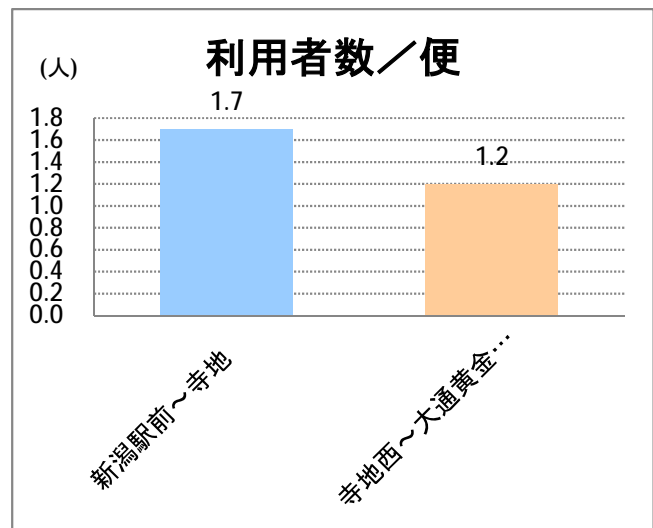

【20】大野

2015年8月

停留所	利用者数(人)
新潟駅前	1,574
駅前通	127
万代シティバスC前	541
礎町	38
本町	434
古町	604
東中通	183
市役所前	305
白山浦一丁目	75
鏡淵小学校前	108
白山駅前	211
高校通	84
宮前通	71
関新三丁目	28
新潟第一高校前	167
関屋大川前一丁目	90
関屋大川前	131
東青山	254
平島二丁目	94
平島	246
寺地	197
寺地西	108
済生会第二病院前	185
済生会第二病院	24
寺地西団地前	8
西部営業所	26
ときめき	138
山田小学校前	94
立仏公民館前	188
焼鮎団地北	47
焼鮎団地南	33
黒崎市民会館前	130
下山田	153
山田堤付	1
中山田	29
新潟ふるさと村	62
下善久	73
善久	99
信濃川大橋西詰	121
大野新田町	28
大野下町	78
大野仲町	1,047
大通一丁目	11
大通小学校前	5
大通南	0
大通ニュータウン	70
大通黄金四丁目	26
大通黄金七丁目	56