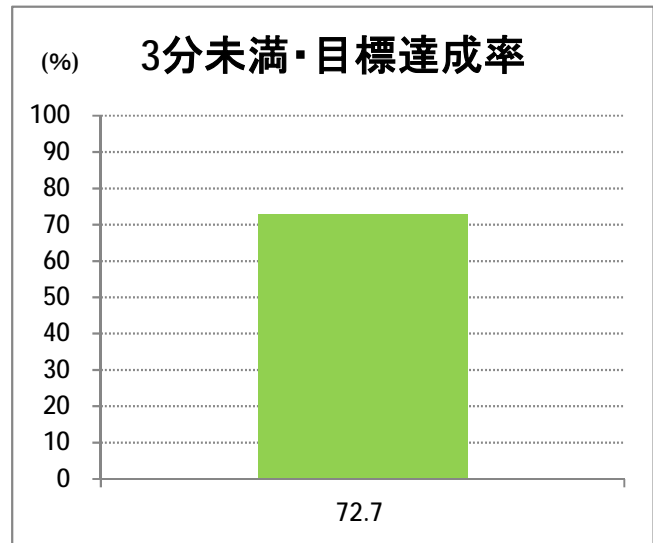

【20】大野

2015年8月

停留所	利用者数(人)
新潟駅前	1,574
駅前通	127
万代シティバスC前	541
礎町	38
本町	434
古町	604
東中通	183
市役所前	305
白山浦一丁目	75
鏡淵小学校前	108
白山駅前	211
高校通	84
宮前通	71
関新三丁目	28
新潟第一高校前	167
関屋大川前一丁目	90
関屋大川前	131
東青山	254
平島二丁目	94
平島	246
寺地	197
寺地西	108
済生会第二病院前	185
済生会第二病院	24
寺地西団地前	8
西部営業所	26
ときめき	138
山田小学校前	94
立仏公民館前	188
焼鮎団地北	47
焼鮎団地南	33
黒崎市民会館前	130
下山田	153
山田堤付	1
中山田	29
新潟ふるさと村	62
下善久	73
善久	99
信濃川大橋西詰	121
大野新田町	28
大野下町	78
大野仲町	1,047
大通一丁目	11
大通小学校前	5
大通南	0
大通ニュータウン	70
大通黄金四丁目	26
大通黄金七丁目	56