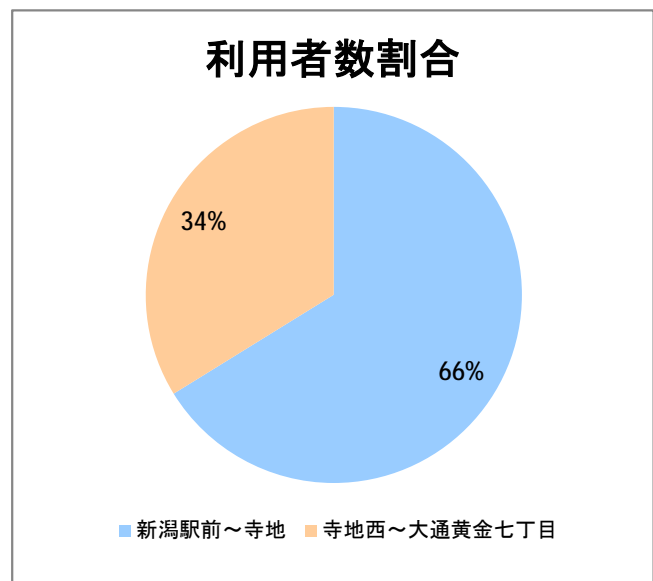

【20】大野

2015年8月

停留所	利用者数(人)
新潟駅前	1,574
駅前通	127
万代シティバスC前	541
礎町	38
本町	434
古町	604
東中通	183
市役所前	305
白山浦一丁目	75
鏡淵小学校前	108
白山駅前	211
高校通	84
宮前通	71
関新三丁目	28
新潟第一高校前	167
関屋大川前一丁目	90
関屋大川前	131
東青山	254
平島二丁目	94
平島	246
寺地	197
寺地西	108
済生会第二病院前	185
済生会第二病院	24
寺地西団地前	8
西部営業所	26
ときめき	138
山田小学校前	94
立仏公民館前	188
焼鮎団地北	47
焼鮎団地南	33
黒崎市民会館前	130
下山田	153
山田堤付	1
中山田	29
新潟ふるさと村	62
下善久	73
善久	99
信濃川大橋西詰	121
大野新田町	28
大野下町	78
大野仲町	1,047
大通一丁目	11
大通小学校前	5
大通南	0
大通ニュータウン	70
大通黄金四丁目	26
大通黄金七丁目	56