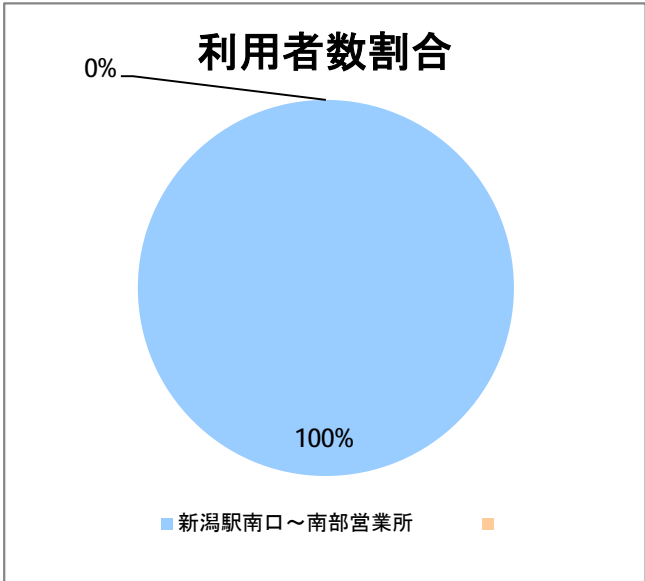

【15】長潟(駅南口)

2015年8月

停留所	利用者数(人)
新潟駅南口	10,654
笹口二丁目	641
笹口大通	288
鏡	314
紫竹山	348
弁天橋	803
原の台	1,047
北谷内	924
山潟小学校前	702
宮本橋	876
南長潟	631
亀田インター	146
イオン新潟南SC	4,047
南部営業所	1,912