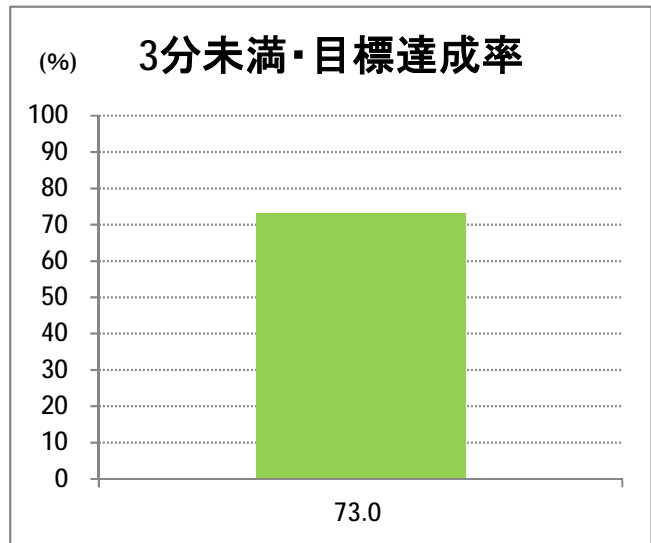

【15】長潟(西跨線橋)

2015年8月

停留所	利用者数(人)
東堀通六番町	5,339
東堀通四番町	341
東堀通一番町	1,121
古町	5,974
東中通	823
市役所前	913
白山公園前	942
南高校前	1,239
鳥屋野十字路	1,684
堀の内	2,853
北越高校前	1,399
米山	952
新潟駅南口	19,978
笹口二丁目	1,848
笹口大通	1,108
鏡	1,170
紫竹山	1,135
弁天橋	1,927
原の台	3,001
北谷内	2,776
山潟小学校前	1,663
宮本橋	2,733
南長潟	1,855
亀田インター	545
イオン新潟南SC	8,560
下早通	64
早通	2
中早通	46
亀田工業団地入口	49
南部営業所	7,013