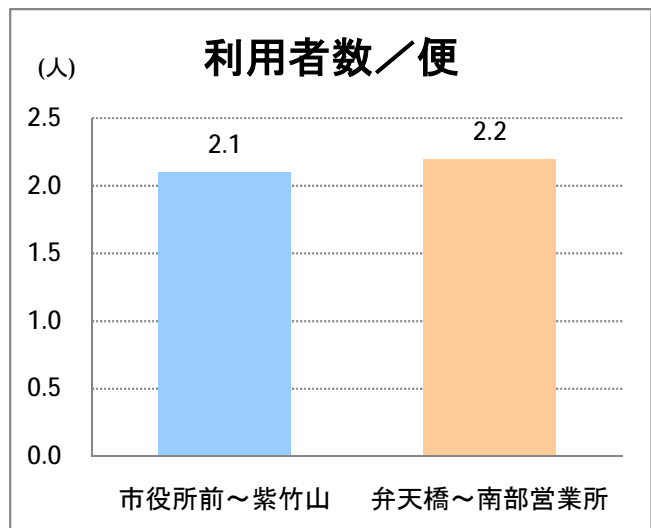

【15】長潟(東跨線橋)

2015年8月

停留所	利用者数(人)
市役所前	3,689
東中通	637
古町	1,087
本町	1,701
万代シティバスC前	1,870
駅前通	195
明石一丁目	461
花園町	491
笹口	994
新潟駅南口	7,066
笹口二丁目	618
笹口大通	432
鏡	619
紫竹山	560
弁天橋	933
原の台	1,429
北谷内	1,005
山潟小学校前	781
宮本橋	1,353
南長潟	920
亀田インター	210
イオン新潟南SC	4,115
南部営業所	2,812