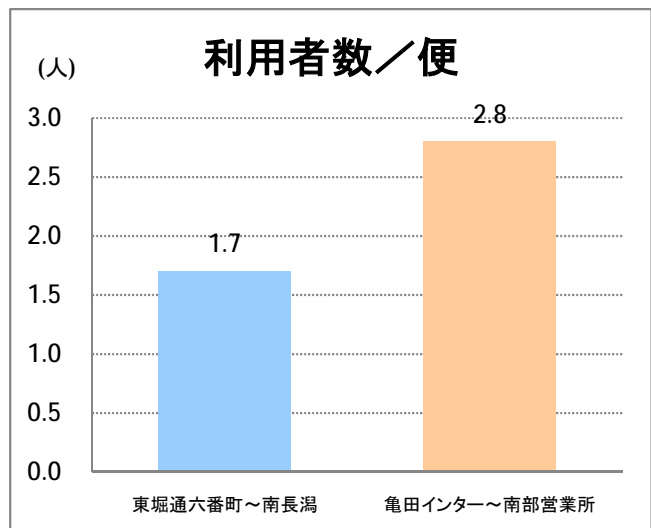

【15】長潟(西跨線橋)

2015年8月

停留所	利用者数(人)
東堀通六番町	5,339
東堀通四番町	341
東堀通一番町	1,121
古町	5,974
東中通	823
市役所前	913
白山公園前	942
南高校前	1,239
鳥屋野十字路	1,684
堀の内	2,853
北越高校前	1,399
米山	952
新潟駅南口	19,978
笹口二丁目	1,848
笹口大通	1,108
鏡	1,170
紫竹山	1,135
弁天橋	1,927
原の台	3,001
北谷内	2,776
山潟小学校前	1,663
宮本橋	2,733
南長潟	1,855
亀田インター	545
イオン新潟南SC	8,560
下早通	64
早通	2
中早通	46
亀田工業団地入口	49
南部営業所	7,013