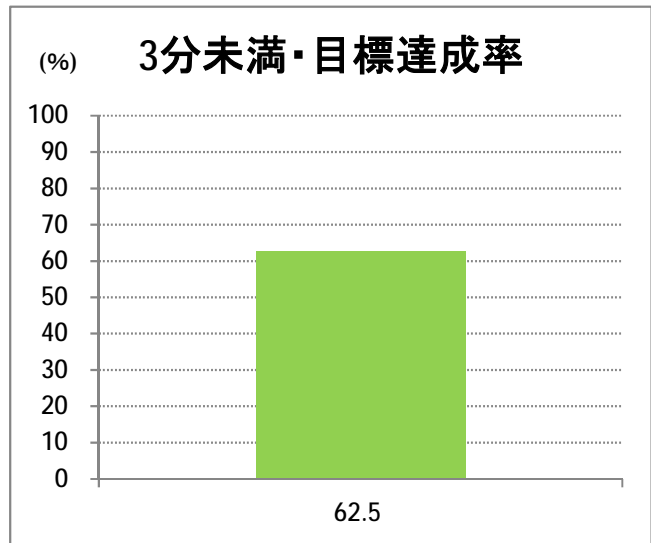

【15】長潟(東跨線橋)

2015年8月

停留所	利用者数(人)
市役所前	3,689
東中通	637
古町	1,087
本町	1,701
万代シティバスC前	1,870
駅前通	195
明石一丁目	461
花園町	491
笹口	994
新潟駅南口	7,066
笹口二丁目	618
笹口大通	432
鏡	619
紫竹山	560
弁天橋	933
原の台	1,429
北谷内	1,005
山潟小学校前	781
宮本橋	1,353
南長潟	920
亀田インター	210
イオン新潟南SC	4,115
南部営業所	2,812