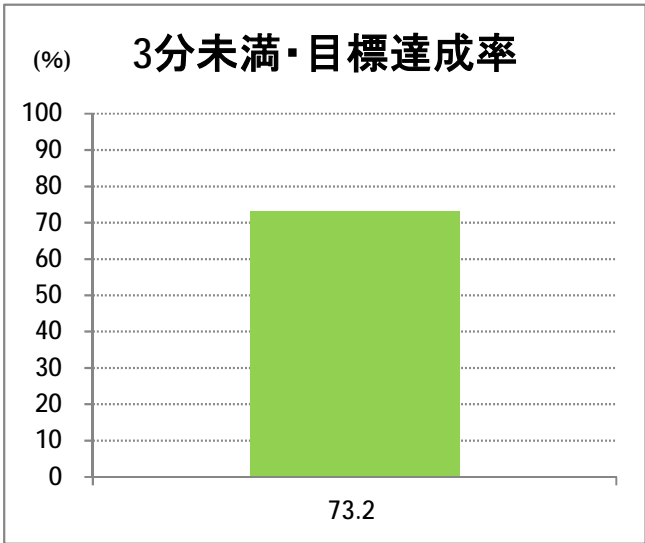

【15】長潟(駅南口)

2015年8月

停留所	利用者数(人)
新潟駅南口	10,654
笹口二丁目	641
笹口大通	288
鏡	314
紫竹山	348
弁天橋	803
原の台	1,047
北谷内	924
山潟小学校前	702
宮本橋	876
南長潟	631
亀田インター	146
イオン新潟南SC	4,047
南部営業所	1,912