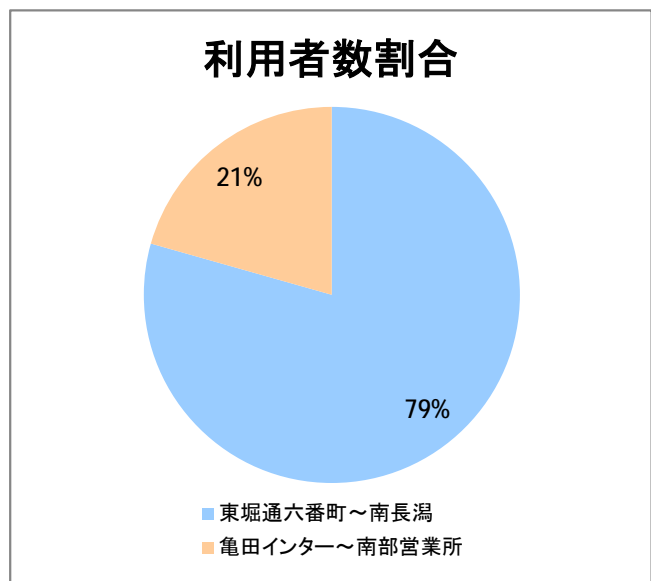

【15】長潟(西跨線橋)

2015年8月

停留所	利用者数(人)
東堀通六番町	5,339
東堀通四番町	341
東堀通一番町	1,121
古町	5,974
東中通	823
市役所前	913
白山公園前	942
南高校前	1,239
鳥屋野十字路	1,684
堀の内	2,853
北越高校前	1,399
米山	952
新潟駅南口	19,978
笹口二丁目	1,848
笹口大通	1,108
鏡	1,170
紫竹山	1,135
弁天橋	1,927
原の台	3,001
北谷内	2,776
山潟小学校前	1,663
宮本橋	2,733
南長潟	1,855
亀田インター	545
イオン新潟南SC	8,560
下早通	64
早通	2
中早通	46
亀田工業団地入口	49
南部営業所	7,013