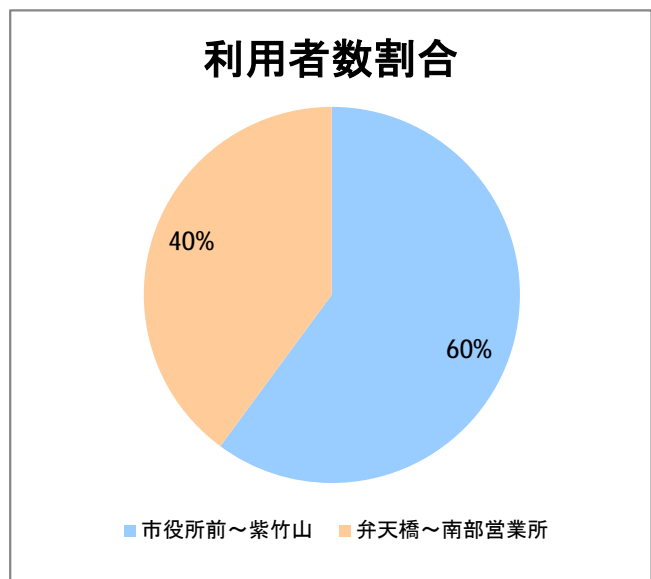

【15】長潟(東跨線橋)

2015年8月

停留所	利用者数(人)
市役所前	3,689
東中通	637
古町	1,087
本町	1,701
万代シティバスC前	1,870
駅前通	195
明石一丁目	461
花園町	491
笹口	994
新潟駅南口	7,066
笹口二丁目	618
笹口大通	432
鏡	619
紫竹山	560
弁天橋	933
原の台	1,429
北谷内	1,005
山潟小学校前	781
宮本橋	1,353
南長潟	920
亀田インター	210
イオン新潟南SC	4,115
南部営業所	2,812