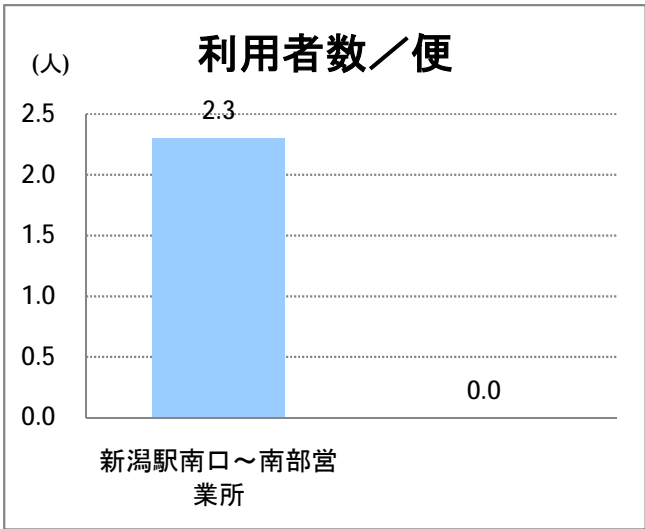

【15】長潟(駅南口)

2015年8月

停留所	利用者数(人)
新潟駅南口	10,654
笹口二丁目	641
笹口大通	288
鏡	314
紫竹山	348
弁天橋	803
原の台	1,047
北谷内	924
山潟小学校前	702
宮本橋	876
南長潟	631
亀田インター	146
イオン新潟南SC	4,047
南部営業所	1,912