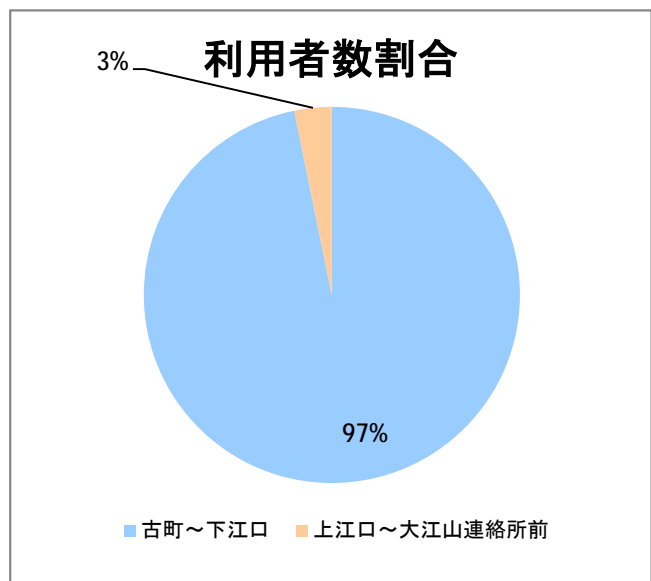

【12】一日市・大江山

2015年8月

停留所	利用者数(人)
古町	2,032
本町	913
万代シテイバスC前	1,997
万代シテイバスC	4,274
駅前通	865
明石一丁目	3,970
蒲原町	995
東新潟中学前	406
中山木戸	835
山木戸	1,085
下木戸	1,980
赤道下木戸	0
東部営業所	10
上木戸新町	1,341
寺山橋	1,279
大形本町三丁目	3,606
大形本町	884
県立大学前	684
柳が丘団地	709
一日市	1,821
本所	53
光桂寺前	20
下江口	23
上江口	9
三百地	48
大淵	143
大江山連絡所前	793