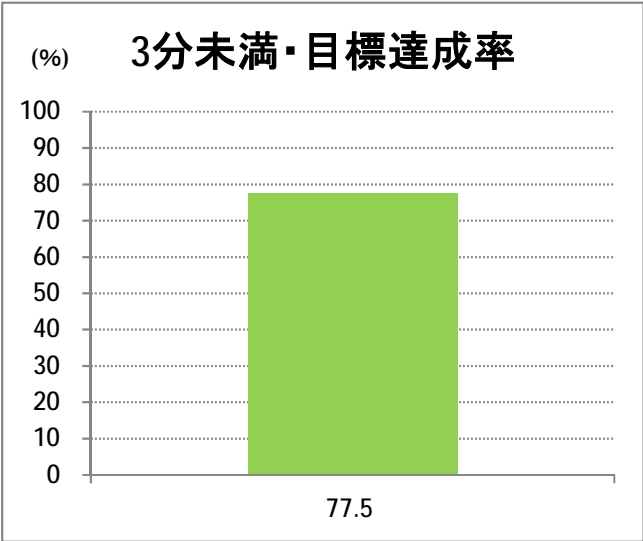

【12】津島屋

2015年8月

停留所	利用者数(人)
古町	1,635
本町	389
万代シテイバスC前	1,472
万代シテイバスC	1,754
駅前通	571
明石一丁目	1,793
蒲原町	463
東新潟中学前	242
中山木戸	395
山木戸	547
下木戸	1,042
上木戸新町	593
寺山橋	521
大形本町三丁目	1,567
大形本町	500
大形保育園前	125
海老ヶ瀬本村	160
大形中学前	61
養護学校前	198
津島屋七丁目南	25
津島屋七丁目	66
津島屋三丁目	107
津島屋	349