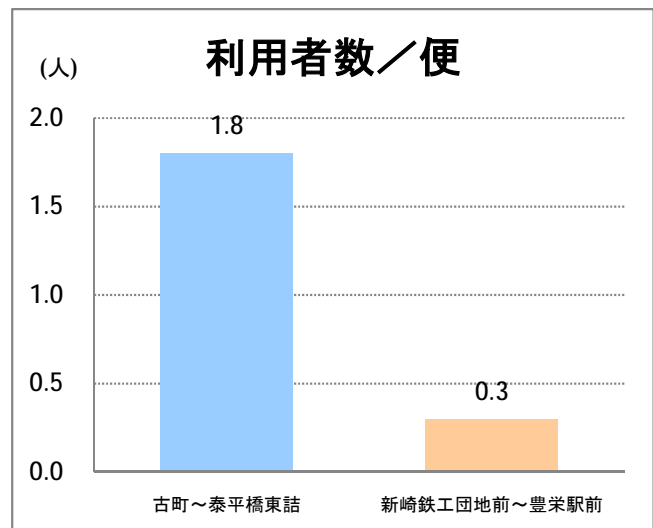

【12】豊栄

2015年8月

停留所	利用者数(人)
古町	983
本町	331
万代シティバスC前	976
万代シティバスC	1,721
駅前通	432
明石一丁目	1,761
蒲原町	372
東新潟中学前	251
中山木戸	398
山木戸	442
下木戸	1,032
上木戸新町	692
寺山橋	612
大形本町三丁目	1,600
大形本町	306
県立大学前	319
柳が丘団地	215
一日市	77
泰平橋東詰	86
新崎鉄工団地前	27
新崎団地前	145
兄弟堀	9
新井郷	3
早通南四丁目	77
早通駅前	177
早通南二丁目	51
南泉堂住宅前	162
須戸大橋	13
須戸入口	9
下土地亀	8
他門大橋	71
他門	91
葛塚仲町	38
北区役所前	62
白新町	206
豊栄駅前	1,241