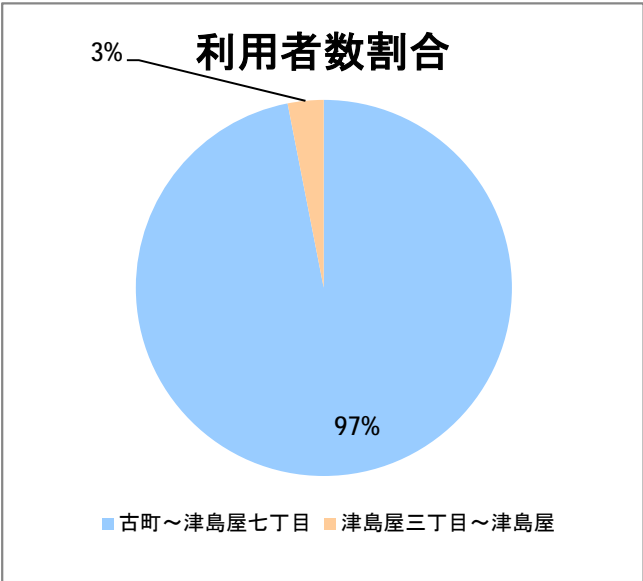

【12】津島屋

2015年8月

停留所	利用者数(人)
古町	1,635
本町	389
万代シテイバスC前	1,472
万代シテイバスC	1,754
駅前通	571
明石一丁目	1,793
蒲原町	463
東新潟中学前	242
中山木戸	395
山木戸	547
下木戸	1,042
上木戸新町	593
寺山橋	521
大形本町三丁目	1,567
大形本町	500
大形保育園前	125
海老ヶ瀬本村	160
大形中学前	61
養護学校前	198
津島屋七丁目南	25
津島屋七丁目	66
津島屋三丁目	107
津島屋	349