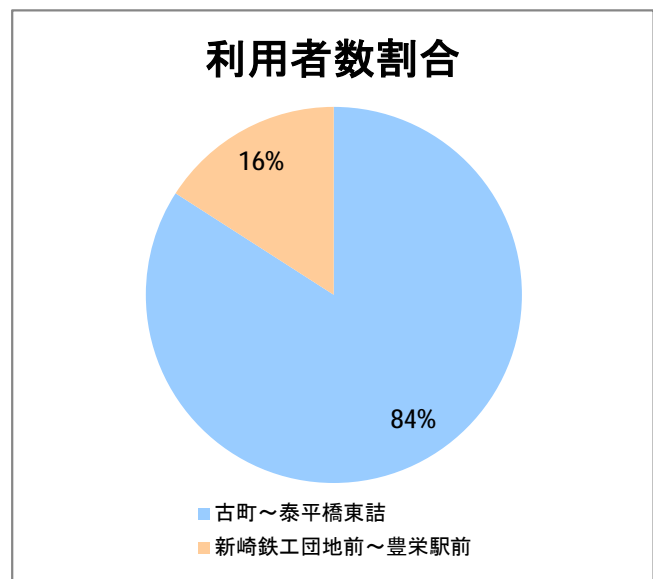

【12】豊栄

2015年8月

停留所	利用者数(人)
古町	983
本町	331
万代シティバスC前	976
万代シティバスC	1,721
駅前通	432
明石一丁目	1,761
蒲原町	372
東新潟中学前	251
中山木戸	398
山木戸	442
下木戸	1,032
上木戸新町	692
寺山橋	612
大形本町三丁目	1,600
大形本町	306
県立大学前	319
柳が丘団地	215
一日市	77
泰平橋東詰	86
新崎鉄工団地前	27
新崎団地前	145
兄弟堀	9
新井郷	3
早通南四丁目	77
早通駅前	177
早通南二丁目	51
南泉堂住宅前	162
須戸大橋	13
須戸入口	9
下土地亀	8
他門大橋	71
他門	91
葛塚仲町	38
北区役所前	62
白新町	206
豊栄駅前	1,241