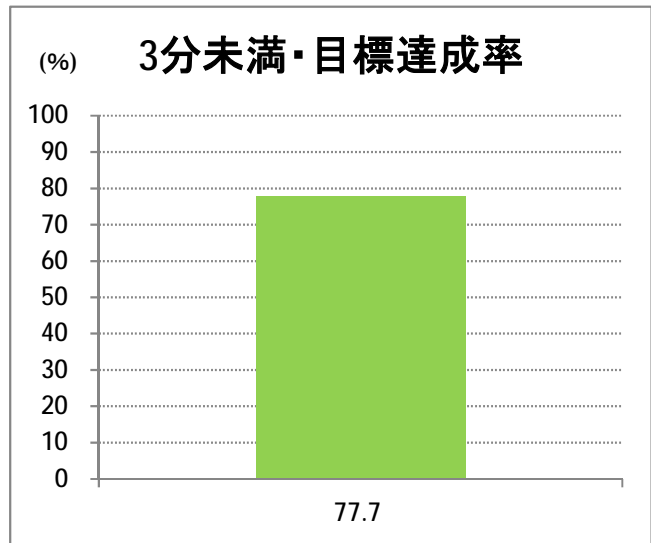

【12】一日市・大江山

2015年8月

停留所	利用者数(人)
古町	2,032
本町	913
万代シテイバスC前	1,997
万代シテイバスC	4,274
駅前通	865
明石一丁目	3,970
蒲原町	995
東新潟中学前	406
中山木戸	835
山木戸	1,085
下木戸	1,980
赤道下木戸	0
東部営業所	10
上木戸新町	1,341
寺山橋	1,279
大形本町三丁目	3,606
大形本町	884
県立大学前	684
柳が丘団地	709
一日市	1,821
本所	53
光桂寺前	20
下江口	23
上江口	9
三百地	48
大淵	143
大江山連絡所前	793