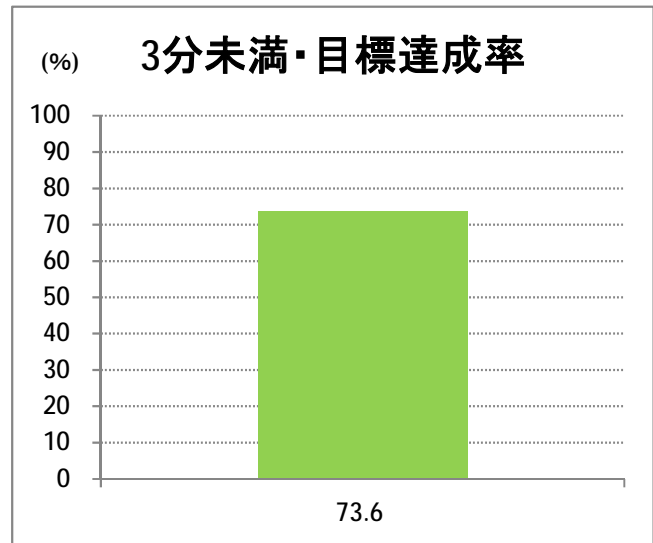

【12】豊栄

2015年8月

停留所	利用者数(人)
古町	983
本町	331
万代シティバスC前	976
万代シティバスC	1,721
駅前通	432
明石一丁目	1,761
蒲原町	372
東新潟中学前	251
中山木戸	398
山木戸	442
下木戸	1,032
上木戸新町	692
寺山橋	612
大形本町三丁目	1,600
大形本町	306
県立大学前	319
柳が丘団地	215
一日市	77
泰平橋東詰	86
新崎鉄工団地前	27
新崎団地前	145
兄弟堀	9
新井郷	3
早通南四丁目	77
早通駅前	177
早通南二丁目	51
南泉堂住宅前	162
須戸大橋	13
須戸入口	9
下土地亀	8
他門大橋	71
他門	91
葛塚仲町	38
北区役所前	62
白新町	206
豊栄駅前	1,241