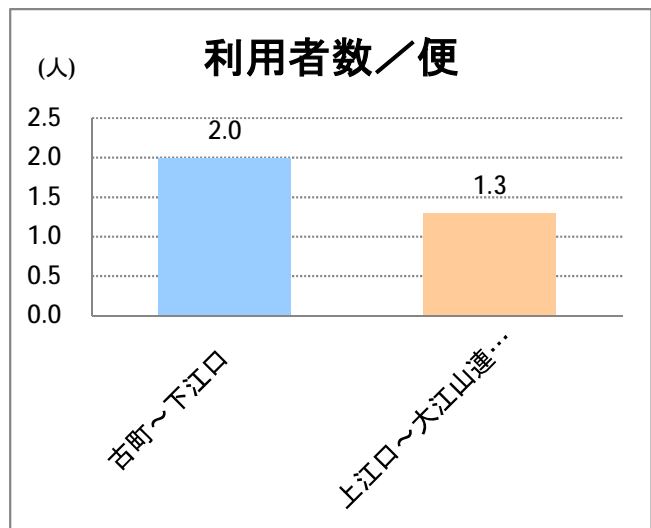

【12】一日市・大江山

2015年8月

停留所	利用者数(人)
古町	2,032
本町	913
万代シテイバスC前	1,997
万代シテイバスC	4,274
駅前通	865
明石一丁目	3,970
蒲原町	995
東新潟中学前	406
中山木戸	835
山木戸	1,085
下木戸	1,980
赤道下木戸	0
東部営業所	10
上木戸新町	1,341
寺山橋	1,279
大形本町三丁目	3,606
大形本町	884
県立大学前	684
柳が丘団地	709
一日市	1,821
本所	53
光桂寺前	20
下江口	23
上江口	9
三百地	48
大淵	143
大江山連絡所前	793