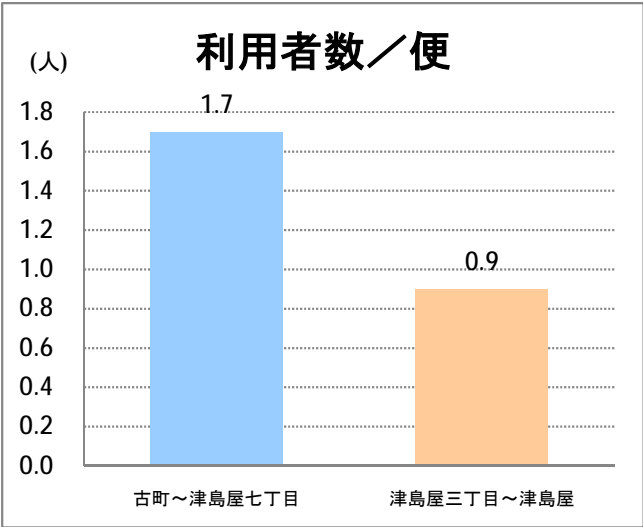

【12】津島屋

2015年8月

停留所	利用者数(人)
古町	1,635
本町	389
万代シテイバスC前	1,472
万代シテイバスC	1,754
駅前通	571
明石一丁目	1,793
蒲原町	463
東新潟中学前	242
中山木戸	395
山木戸	547
下木戸	1,042
上木戸新町	593
寺山橋	521
大形本町三丁目	1,567
大形本町	500
大形保育園前	125
海老ヶ瀬本村	160
大形中学前	61
養護学校前	198
津島屋七丁目南	25
津島屋七丁目	66
津島屋三丁目	107
津島屋	349