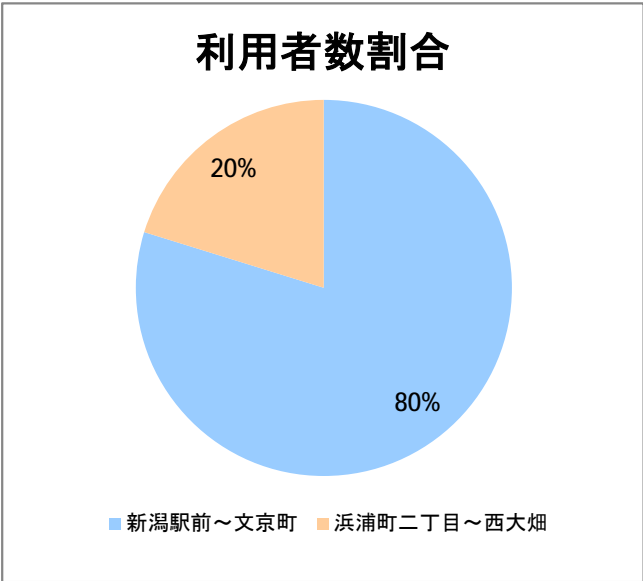

【06】西循環

2015年8月

停留所	利用者数(人)
新潟駅前	7,737
駅前通	386
万代シティバスC前	1,531
礎町	746
本町	751
古町	2,641
東中通	252
市役所前	612
学校町一番町	241
学校町二番町	10
学校町三番町	176
新潟商業高校前	122
新潟高校前	146
関屋本村	148
昭和町	199
浜松町	152
信濃町	556
文京町	458
浜浦町二丁目	631
浜浦町一丁目	377
金衛町二丁目	402
金衛町一丁目	280
松波町三丁目	196
松波町一丁目	152
水道町一丁目	550
護国神社前	42
附属学校前	61
岡本小路	289
旭町通二番町	299
日本海タワー前	268
西大畑坂上	379
神宮前	86
南浜通	31
西大畑	235