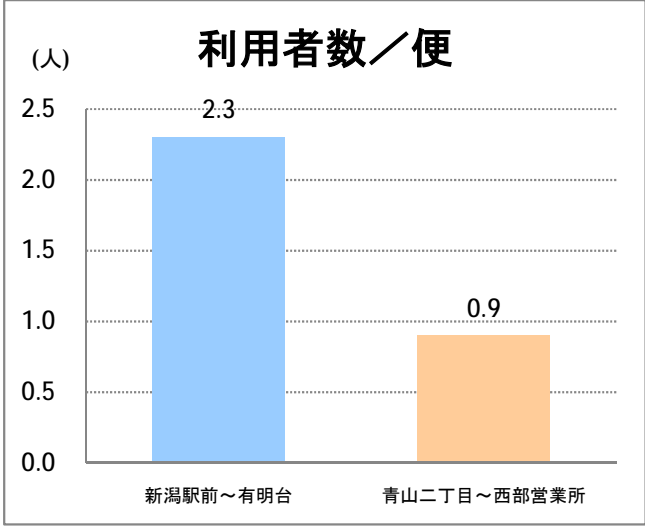

【06】浜浦町・西部(営)

2015年8月

停留所	利用者数(人)
新潟駅前	38,179
駅前通	2,202
万代シティバスC前	13,593
礎町	4,156
本町	4,229
古町	20,709
西大畑	1,408
南浜通	1,462
神宮前	2,332
西大畑坂上	3,567
日本海タワー前	1,467
旭町通二番町	1,343
岡本小路	1,790
附属学校前	1,644
護国神社前	1,136
水道町一丁目	4,568
松波町一丁目	3,766
松波町三丁目	3,159
金衛町一丁目	2,422
金衛町二丁目	3,501
浜浦町一丁目	4,758
浜浦町二丁目	4,253
文京町	2,209
信濃町	7,421
有明台	673
青山二丁目	930
青山本村	1,448
青山稻荷前	529
青山水道遊園前	502
小針二丁目	690
新潟医療センター前	1,273
小針四丁目	304
小新ポンプ場前	356
小新	1,330
済生会第二病院前	1,077
寺地西団地前	337
西部営業所	8,881