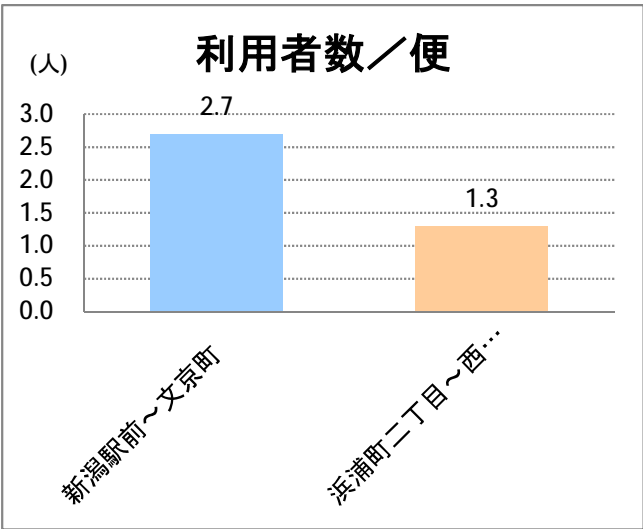

【06】西循環

2015年8月

停留所	利用者数(人)
新潟駅前	7,737
駅前通	386
万代シティバスC前	1,531
礎町	746
本町	751
古町	2,641
東中通	252
市役所前	612
学校町一番町	241
学校町二番町	10
学校町三番町	176
新潟商業高校前	122
新潟高校前	146
関屋本村	148
昭和町	199
浜松町	152
信濃町	556
文京町	458
浜浦町二丁目	631
浜浦町一丁目	377
金衛町二丁目	402
金衛町一丁目	280
松波町三丁目	196
松波町一丁目	152
水道町一丁目	550
護国神社前	42
附属学校前	61
岡本小路	289
旭町通二番町	299
日本海タワー前	268
西大畑坂上	379
神宮前	86
南浜通	31
西大畑	235