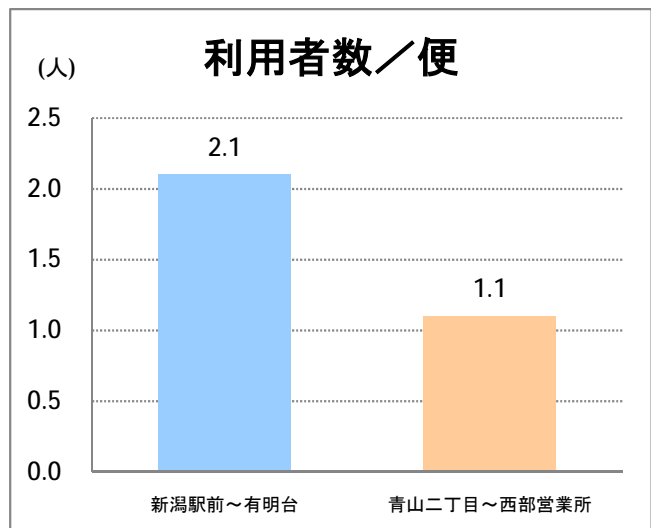

【06】信濃町・西部(営)

2015年8月

停留所	利用者数(人)
新潟駅前	12,265
駅前通	517
万代シティバスC前	3,623
礎町	366
本町	3,049
古町	4,721
東中通	783
市役所前	1,221
新潟大学病院	3,442
学校町一番町	487
学校町二番町	254
学校町三番町	792
新潟商業高校前	555
新潟高校前	850
関屋本村	643
昭和町	621
浜松町	719
信濃町	1,318
有明台	583
青山二丁目	741
青山本村	1,016
青山稲荷前	380
青山水道遊園前	380
小針二丁目	750
新潟医療センター前	849
小針四丁目	474
小新ポンプ場前	375
小新	1,061
済生会第二病院	905
済生会第二病院前	570
寺地西団地前	214
西部営業所	6,098