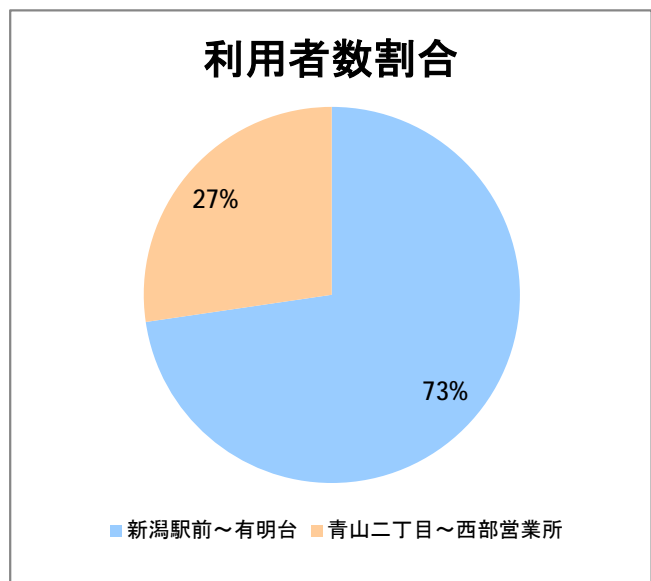

【06】信濃町・西部(営)

2015年8月

停留所	利用者数(人)
新潟駅前	12,265
駅前通	517
万代シティバスC前	3,623
礎町	366
本町	3,049
古町	4,721
東中通	783
市役所前	1,221
新潟大学病院	3,442
学校町一番町	487
学校町二番町	254
学校町三番町	792
新潟商業高校前	555
新潟高校前	850
関屋本村	643
昭和町	621
浜松町	719
信濃町	1,318
有明台	583
青山二丁目	741
青山本村	1,016
青山稲荷前	380
青山水道遊園前	380
小針二丁目	750
新潟医療センター前	849
小針四丁目	474
小新ポンプ場前	375
小新	1,061
済生会第二病院	905
済生会第二病院前	570
寺地西団地前	214
西部営業所	6,098