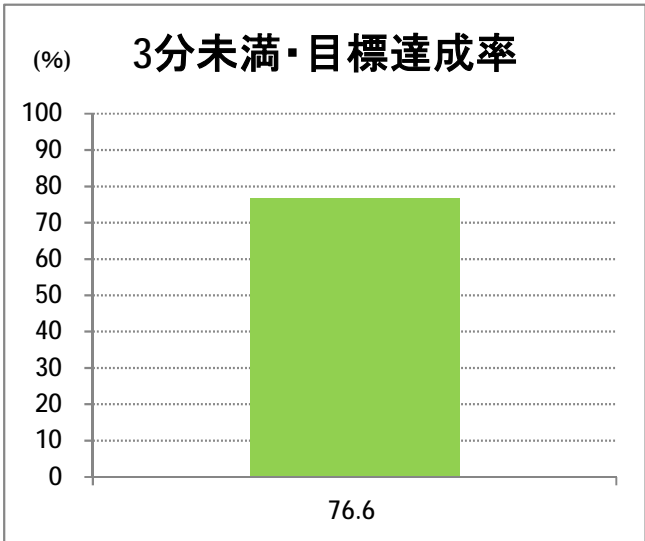

【06】浜浦町・西部(営)

2015年8月

停留所	利用者数(人)
新潟駅前	38,179
駅前通	2,202
万代シティバスC前	13,593
礎町	4,156
本町	4,229
古町	20,709
西大畑	1,408
南浜通	1,462
神宮前	2,332
西大畑坂上	3,567
日本海タワー前	1,467
旭町通二番町	1,343
岡本小路	1,790
附属学校前	1,644
護国神社前	1,136
水道町一丁目	4,568
松波町一丁目	3,766
松波町三丁目	3,159
金衛町一丁目	2,422
金衛町二丁目	3,501
浜浦町一丁目	4,758
浜浦町二丁目	4,253
文京町	2,209
信濃町	7,421
有明台	673
青山二丁目	930
青山本村	1,448
青山稻荷前	529
青山水道遊園前	502
小針二丁目	690
新潟医療センター前	1,273
小針四丁目	304
小新ポンプ場前	356
小新	1,330
済生会第二病院前	1,077
寺地西団地前	337
西部営業所	8,881