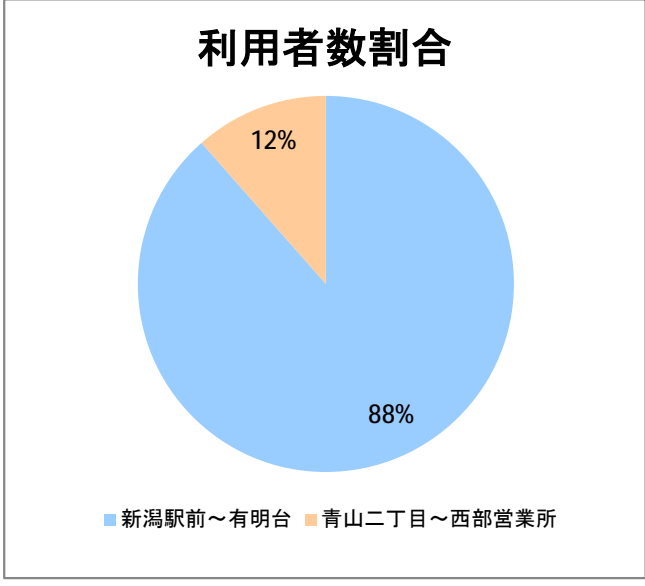

【06】浜浦町・西部(営)

2015年8月

停留所	利用者数(人)
新潟駅前	38,179
駅前通	2,202
万代シティバスC前	13,593
礎町	4,156
本町	4,229
古町	20,709
西大畑	1,408
南浜通	1,462
神宮前	2,332
西大畑坂上	3,567
日本海タワー前	1,467
旭町通二番町	1,343
岡本小路	1,790
附属学校前	1,644
護国神社前	1,136
水道町一丁目	4,568
松波町一丁目	3,766
松波町三丁目	3,159
金衛町一丁目	2,422
金衛町二丁目	3,501
浜浦町一丁目	4,758
浜浦町二丁目	4,253
文京町	2,209
信濃町	7,421
有明台	673
青山二丁目	930
青山本村	1,448
青山稻荷前	529
青山水道遊園前	502
小針二丁目	690
新潟医療センター前	1,273
小針四丁目	304
小新ポンプ場前	356
小新	1,330
済生会第二病院前	1,077
寺地西団地前	337
西部営業所	8,881