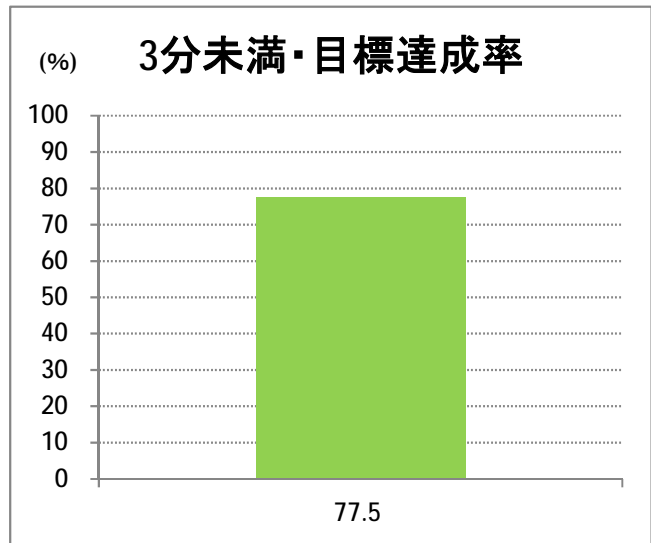

【06】信濃町・西部(営)

2015年8月

停留所	利用者数(人)
新潟駅前	12,265
駅前通	517
万代シティバスC前	3,623
礎町	366
本町	3,049
古町	4,721
東中通	783
市役所前	1,221
新潟大学病院	3,442
学校町一番町	487
学校町二番町	254
学校町三番町	792
新潟商業高校前	555
新潟高校前	850
関屋本村	643
昭和町	621
浜松町	719
信濃町	1,318
有明台	583
青山二丁目	741
青山本村	1,016
青山稲荷前	380
青山水道遊園前	380
小針二丁目	750
新潟医療センター前	849
小針四丁目	474
小新ポンプ場前	375
小新	1,061
済生会第二病院	905
済生会第二病院前	570
寺地西団地前	214
西部営業所	6,098