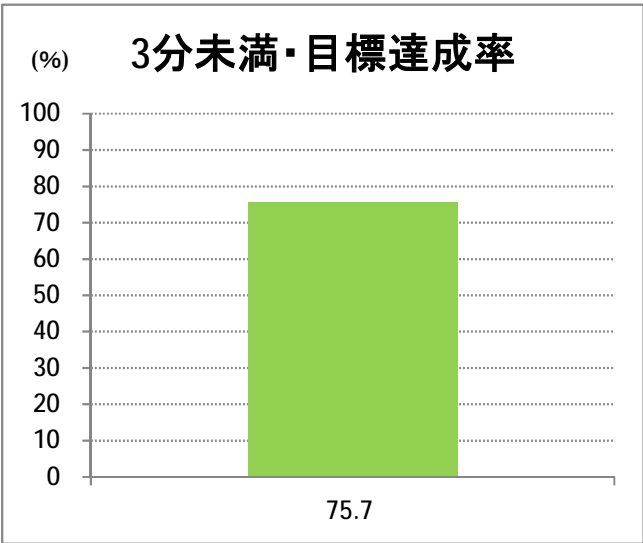

【06】西循環

2015年8月

停留所	利用者数(人)
新潟駅前	7,737
駅前通	386
万代シティバスC前	1,531
礎町	746
本町	751
古町	2,641
東中通	252
市役所前	612
学校町一番町	241
学校町二番町	10
学校町三番町	176
新潟商業高校前	122
新潟高校前	146
関屋本村	148
昭和町	199
浜松町	152
信濃町	556
文京町	458
浜浦町二丁目	631
浜浦町一丁目	377
金衛町二丁目	402
金衛町一丁目	280
松波町三丁目	196
松波町一丁目	152
水道町一丁目	550
護国神社前	42
附属学校前	61
岡本小路	289
旭町通二番町	299
日本海タワー前	268
西大畑坂上	379
神宮前	86
南浜通	31
西大畑	235