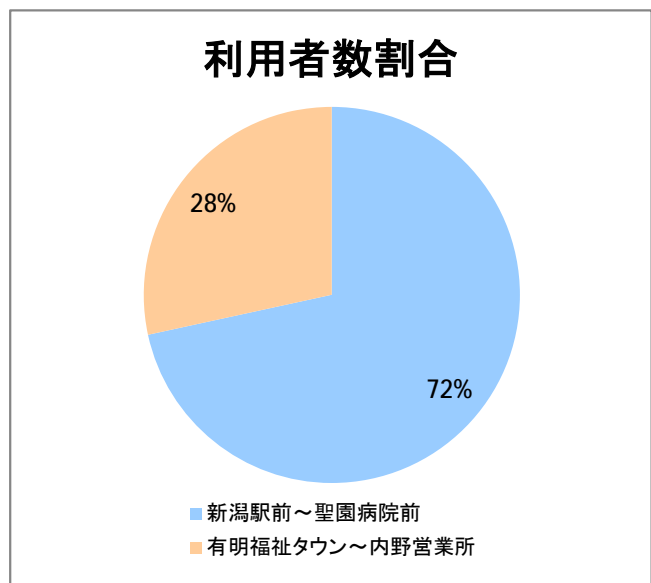

**【23】有明**

2015年7月

停留所	利用者数(人)
新潟駅前	49,547
駅前通	3,074
万代シティバスC前	15,378
礎町	1,696
本町	13,985
古町	20,708
東中通	3,837
市役所前	9,992
学校町一番町	2,824
学校町二番町	1,062
学校町三番町	3,259
新潟商業高校前	2,469
新潟高校前	3,599
関屋本村	2,294
昭和町	2,560
浜松町	2,683
信濃町	6,525
文京町	3,682
堀割橋西詰	4,054
浦山町	2,939
聖園幼稚園前	2,268
帝石前	1,954
聖園病院前	2,966
有明福祉タウン	2,415
有明西	3,661
国立西新潟中央病院前	3,513
真砂町	4,007
松海が丘	4,691
上新栄町地蔵前	6,494
上新栄町	2,086
五十嵐中学前	2,528
新潟科学技術学園前	3,892
清心学園前	4,475
西総合スポーツセンタ	802
五十嵐東一丁目	306
新大入口	924
坂井	467
新通橋	205
西坂井団地	166
新通南	268
信楽園病院	4,926
五十嵐一の町	603
五十嵐一の町西	1,370
グリーン団地前	7,743
五十嵐二の町東	390
五十嵐団地前	403
五十嵐二の町	361
往来橋	586
内野小学校前	125
内野駅前	502