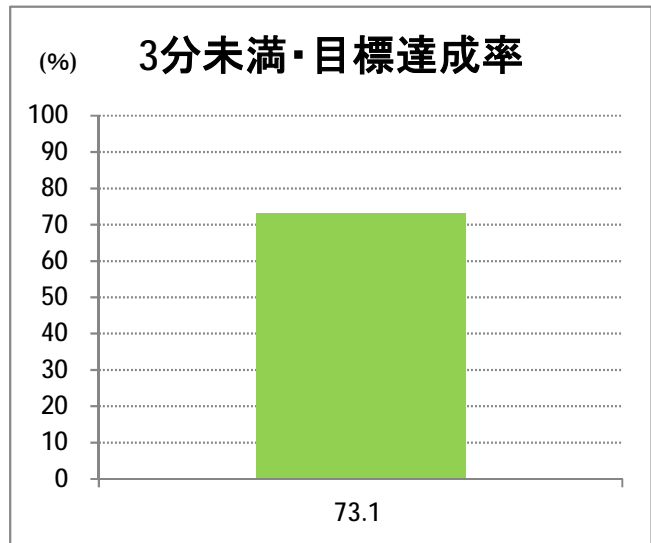

**【23】有明**

2015年7月

停留所	利用者数(人)
新潟駅前	49,547
駅前通	3,074
万代シティバスC前	15,378
礎町	1,696
本町	13,985
古町	20,708
東中通	3,837
市役所前	9,992
学校町一番町	2,824
学校町二番町	1,062
学校町三番町	3,259
新潟商業高校前	2,469
新潟高校前	3,599
関屋本村	2,294
昭和町	2,560
浜松町	2,683
信濃町	6,525
文京町	3,682
堀割橋西詰	4,054
浦山町	2,939
聖園幼稚園前	2,268
帝石前	1,954
聖園病院前	2,966
有明福祉タウン	2,415
有明西	3,661
国立西新潟中央病院前	3,513
真砂町	4,007
松海が丘	4,691
上新栄町地蔵前	6,494
上新栄町	2,086
五十嵐中学前	2,528
新潟科学技術学園前	3,892
清心学園前	4,475
西総合スポーツセンタ	802
五十嵐東一丁目	306
新大入口	924
坂井	467
新通橋	205
西坂井団地	166
新通南	268
信楽園病院	4,926
五十嵐一の町	603
五十嵐一の町西	1,370
グリーン団地前	7,743
五十嵐二の町東	390
五十嵐団地前	403
五十嵐二の町	361
往来橋	586
内野小学校前	125
内野駅前	502