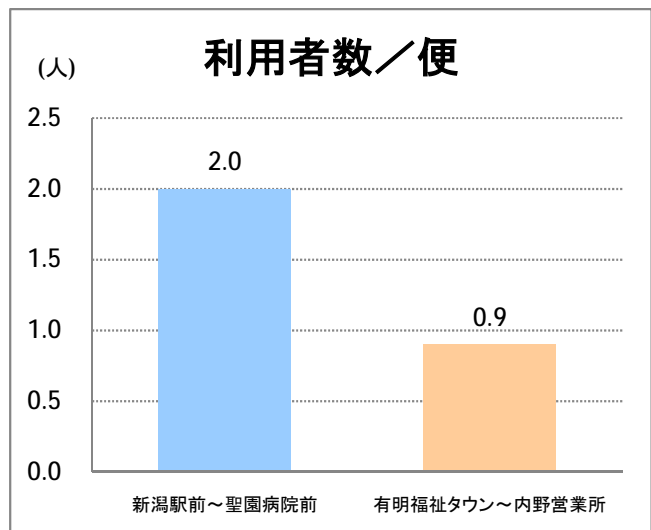

**【23】有明**

2015年7月

停留所	利用者数(人)
新潟駅前	49,547
駅前通	3,074
万代シティバスC前	15,378
礎町	1,696
本町	13,985
古町	20,708
東中通	3,837
市役所前	9,992
学校町一番町	2,824
学校町二番町	1,062
学校町三番町	3,259
新潟商業高校前	2,469
新潟高校前	3,599
関屋本村	2,294
昭和町	2,560
浜松町	2,683
信濃町	6,525
文京町	3,682
堀割橋西詰	4,054
浦山町	2,939
聖園幼稚園前	2,268
帝石前	1,954
聖園病院前	2,966
有明福祉タウン	2,415
有明西	3,661
国立西新潟中央病院前	3,513
真砂町	4,007
松海が丘	4,691
上新栄町地蔵前	6,494
上新栄町	2,086
五十嵐中学前	2,528
新潟科学技術学園前	3,892
清心学園前	4,475
西総合スポーツセンタ	802
五十嵐東一丁目	306
新大入口	924
坂井	467
新通橋	205
西坂井団地	166
新通南	268
信楽園病院	4,926
五十嵐一の町	603
五十嵐一の町西	1,370
グリーン団地前	7,743
五十嵐二の町東	390
五十嵐団地前	403
五十嵐二の町	361
往来橋	586
内野小学校前	125
内野駅前	502