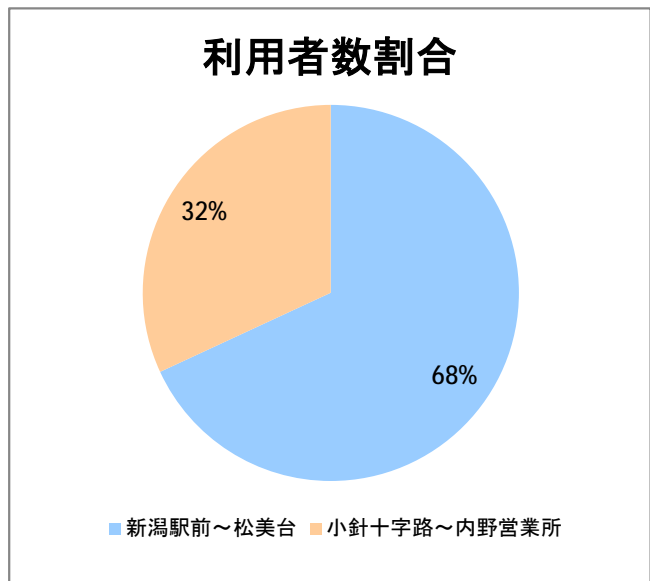

**【22】西小針**

2015年7月

停留所	利用者数(人)
新潟駅前	82,696
駅前通	4,499
万代シティバスC前	24,128
礎町	3,040
本町	24,601
古町	38,757
東中通	8,058
市役所前	18,561
学校町一番町	3,941
学校町二番町	2,003
学校町三番町	5,407
新潟商業高校前	4,125
新潟高校前	6,704
関屋本村	3,820
昭和町	4,237
浜松町	4,016
信濃町	7,918
有明台	4,242
有明大橋西詰	5,158
浦山三区	4,441
浦山六区	2,173
浦山十区	3,369
上山	9,500
松美台	3,580
小針十字路	9,323
小針自由が丘	4,883
西小針	6,094
日和が丘	6,978
寺尾台	4,205
寺尾公園前	7,360
寺尾新町東	3,596
寺尾新町西	4,616
下道上が丘	5,940
上道上が丘	4,033
新大入口	6,774
坂井	2,239
新通橋	178
西坂井団地	94
新通南	412
信楽園病院	5,600
大野郷屋	720
内野一番町	678
内野二番町	556
新大国道口	1,742
新大正門	2,295
新大中門	4,134
新大西門	20,782
新大南	511
五十嵐二の町南	218
新大工学部前	366