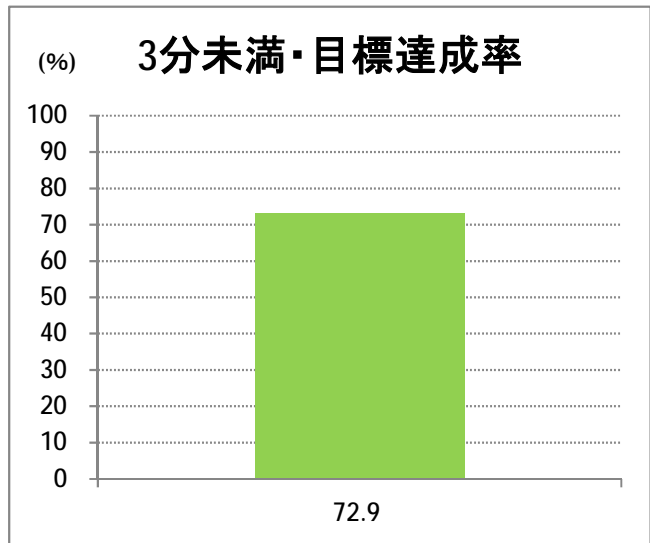

**【22】西小針**

2015年7月

停留所	利用者数(人)
新潟駅前	82,696
駅前通	4,499
万代シティバスC前	24,128
礎町	3,040
本町	24,601
古町	38,757
東中通	8,058
市役所前	18,561
学校町一番町	3,941
学校町二番町	2,003
学校町三番町	5,407
新潟商業高校前	4,125
新潟高校前	6,704
関屋本村	3,820
昭和町	4,237
浜松町	4,016
信濃町	7,918
有明台	4,242
有明大橋西詰	5,158
浦山三区	4,441
浦山六区	2,173
浦山十区	3,369
上山	9,500
松美台	3,580
小針十字路	9,323
小針自由が丘	4,883
西小針	6,094
日和が丘	6,978
寺尾台	4,205
寺尾公園前	7,360
寺尾新町東	3,596
寺尾新町西	4,616
下道上が丘	5,940
上道上が丘	4,033
新大入口	6,774
坂井	2,239
新通橋	178
西坂井団地	94
新通南	412
信楽園病院	5,600
大野郷屋	720
内野一番町	678
内野二番町	556
新大国道口	1,742
新大正門	2,295
新大中門	4,134
新大西門	20,782
新大南	511
五十嵐二の町南	218
新大工学部前	366