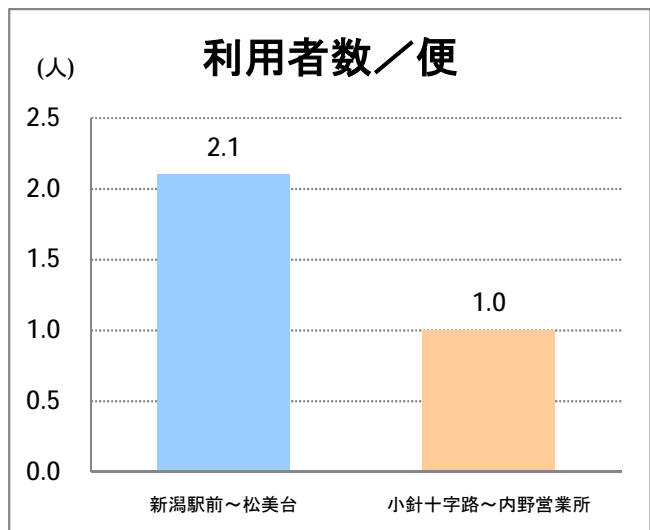

**【22】西小針**

2015年7月

停留所	利用者数(人)
新潟駅前	82,696
駅前通	4,499
万代シティバスC前	24,128
礎町	3,040
本町	24,601
古町	38,757
東中通	8,058
市役所前	18,561
学校町一番町	3,941
学校町二番町	2,003
学校町三番町	5,407
新潟商業高校前	4,125
新潟高校前	6,704
関屋本村	3,820
昭和町	4,237
浜松町	4,016
信濃町	7,918
有明台	4,242
有明大橋西詰	5,158
浦山三区	4,441
浦山六区	2,173
浦山十区	3,369
上山	9,500
松美台	3,580
小針十字路	9,323
小針自由が丘	4,883
西小針	6,094
日和が丘	6,978
寺尾台	4,205
寺尾公園前	7,360
寺尾新町東	3,596
寺尾新町西	4,616
下道上が丘	5,940
上道上が丘	4,033
新大入口	6,774
坂井	2,239
新通橋	178
西坂井団地	94
新通南	412
信楽園病院	5,600
大野郷屋	720
内野一番町	678
内野二番町	556
新大国道口	1,742
新大正門	2,295
新大中門	4,134
新大西門	20,782
新大南	511
五十嵐二の町南	218
新大工学部前	366