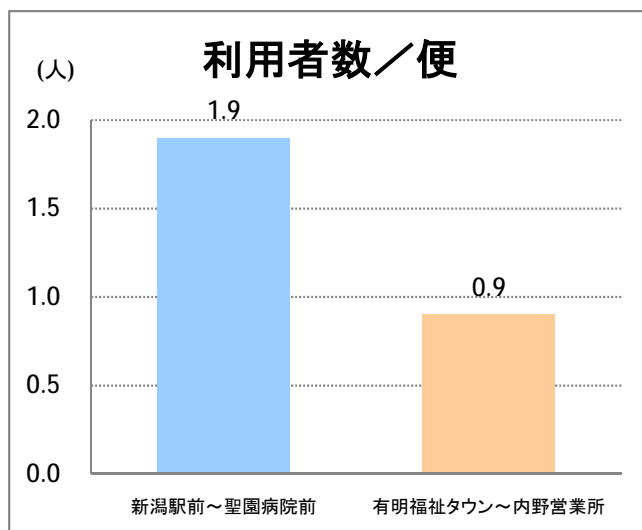

【23】有明

2015年6月

停留所	利用者数(人)
新潟駅前	47,067
駅前通	2,866
万代シティバスC前	14,255
礎町	1,497
本町	13,737
古町	20,306
東中通	3,966
市役所前	9,678
学校町一番町	2,825
学校町二番町	1,030
学校町三番町	3,195
新潟商業高校前	2,425
新潟高校前	3,556
関屋本村	2,359
昭和町	2,451
浜松町	2,516
信濃町	6,383
文京町	3,512
堀割橋西詰	3,899
浦山町	2,780
聖園幼稚園前	2,187
帝石前	1,846
聖園病院前	2,972
有明福祉タウン	2,410
有明西	3,349
国立西新潟中央病院前	3,399
真砂町	4,043
松海が丘	4,506
上新栄町地蔵前	7,049
上新栄町	2,068
五十嵐中学前	2,279
新潟科学技術学園前	3,904
清心学園前	4,388
西総合スポーツセンタ	795
五十嵐東一丁目	298
新大入口	777
坂井	566
新通橋	194
西坂井団地	87
新通南	326
信楽園病院	4,620
五十嵐一の町	569
五十嵐一の町西	1,462
グリーン団地前	7,446
五十嵐二の町東	403
五十嵐団地前	501
五十嵐二の町	448
往来橋	639
内野小学校前	153
内野駅前	560