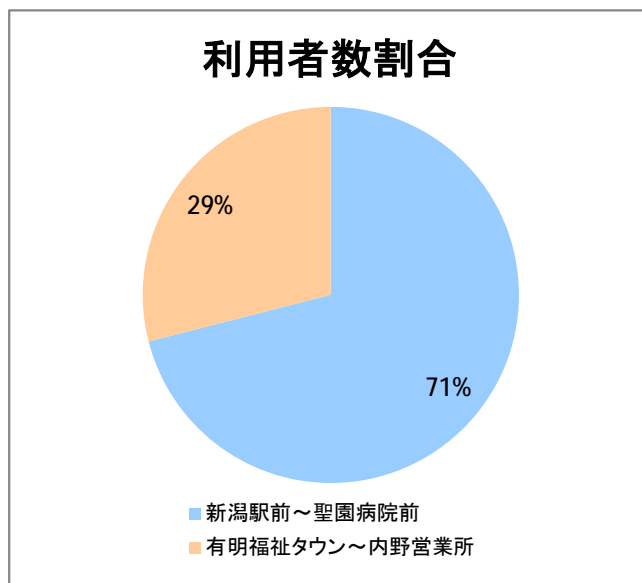

【23】有明

2015年6月

停留所	利用者数(人)
新潟駅前	47,067
駅前通	2,866
万代シティバスC前	14,255
礎町	1,497
本町	13,737
古町	20,306
東中通	3,966
市役所前	9,678
学校町一番町	2,825
学校町二番町	1,030
学校町三番町	3,195
新潟商業高校前	2,425
新潟高校前	3,556
関屋本村	2,359
昭和町	2,451
浜松町	2,516
信濃町	6,383
文京町	3,512
堀割橋西詰	3,899
浦山町	2,780
聖園幼稚園前	2,187
帝石前	1,846
聖園病院前	2,972
有明福祉タウン	2,410
有明西	3,349
国立西新潟中央病院前	3,399
真砂町	4,043
松海が丘	4,506
上新栄町地蔵前	7,049
上新栄町	2,068
五十嵐中学前	2,279
新潟科学技術学園前	3,904
清心学園前	4,388
西総合スポーツセンタ	795
五十嵐東一丁目	298
新大入口	777
坂井	566
新通橋	194
西坂井団地	87
新通南	326
信楽園病院	4,620
五十嵐一の町	569
五十嵐一の町西	1,462
グリーン団地前	7,446
五十嵐二の町東	403
五十嵐団地前	501
五十嵐二の町	448
往来橋	639
内野小学校前	153
内野駅前	560