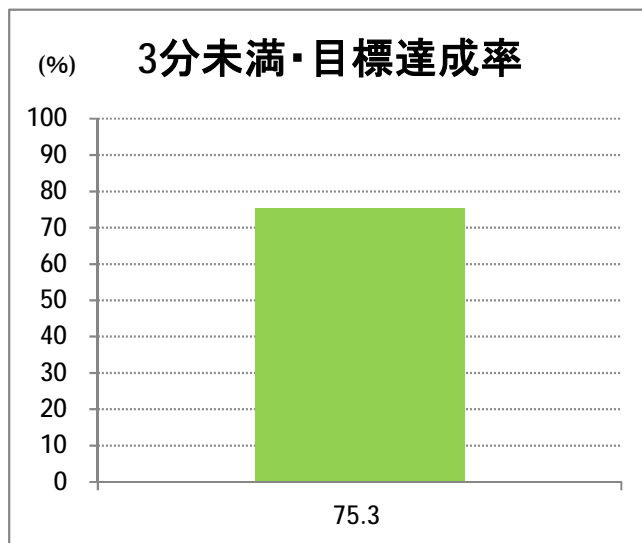

【23】有明

2015年6月

停留所	利用者数(人)
新潟駅前	47,067
駅前通	2,866
万代シティバスC前	14,255
礎町	1,497
本町	13,737
古町	20,306
東中通	3,966
市役所前	9,678
学校町一番町	2,825
学校町二番町	1,030
学校町三番町	3,195
新潟商業高校前	2,425
新潟高校前	3,556
関屋本村	2,359
昭和町	2,451
浜松町	2,516
信濃町	6,383
文京町	3,512
堀割橋西詰	3,899
浦山町	2,780
聖園幼稚園前	2,187
帝石前	1,846
聖園病院前	2,972
有明福祉タウン	2,410
有明西	3,349
国立西新潟中央病院前	3,399
真砂町	4,043
松海が丘	4,506
上新栄町地蔵前	7,049
上新栄町	2,068
五十嵐中学前	2,279
新潟科学技術学園前	3,904
清心学園前	4,388
西総合スポーツセンタ	795
五十嵐東一丁目	298
新大入口	777
坂井	566
新通橋	194
西坂井団地	87
新通南	326
信楽園病院	4,620
五十嵐一の町	569
五十嵐一の町西	1,462
グリーン団地前	7,446
五十嵐二の町東	403
五十嵐団地前	501
五十嵐二の町	448
往来橋	639
内野小学校前	153
内野駅前	560