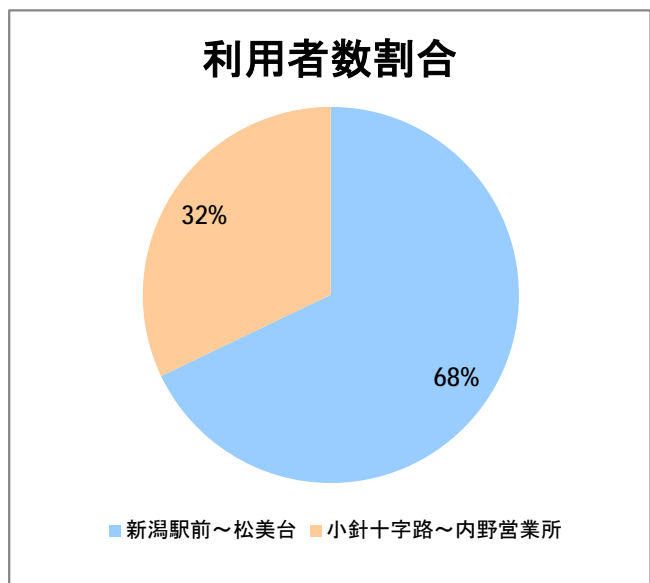

**【22】西小針**

2015年6月

停留所	利用者数(人)
新潟駅前	77,425
駅前通	4,318
万代シティバスC前	23,154
礎町	2,670
本町	24,353
古町	38,251
東中通	9,032
市役所前	18,651
学校町一番町	4,052
学校町二番町	2,161
学校町三番町	5,573
新潟商業高校前	3,927
新潟高校前	6,731
関屋本村	3,776
昭和町	4,075
浜松町	4,002
信濃町	8,135
有明台	4,332
有明大橋西詰	5,031
浦山三区	4,484
浦山六区	2,387
浦山十区	3,373
上山	9,628
松美台	3,612
小針十字路	9,670
小針自由が丘	4,962
西小針	6,299
日和が丘	7,287
寺尾台	4,298
寺尾公園前	7,681
寺尾新町東	3,549
寺尾新町西	4,950
下道上が丘	5,986
上道上が丘	4,123
新大入口	6,767
坂井	2,247
新通橋	209
西坂井団地	114
新通南	385
信楽園病院	5,200
大野郷屋	713
内野一番町	777
内野二番町	520
新大国道口	1,689
新大正門	2,299
新大中門	3,923
新大西門	18,990
新大南	615
五十嵐二の町南	201
新大工学部前	423