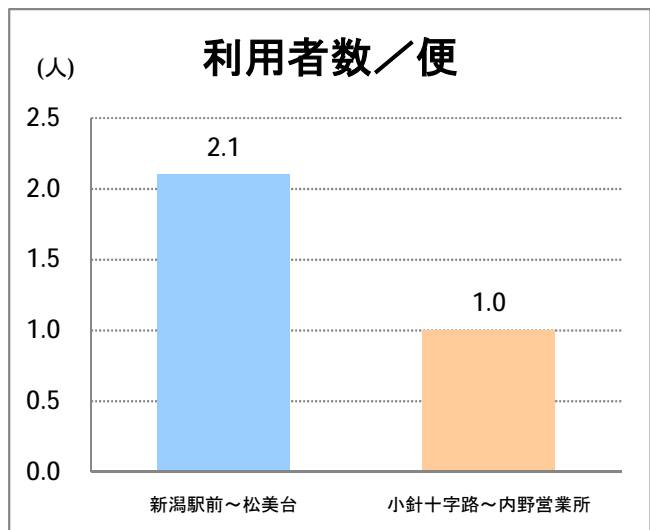

**【22】西小針**

2015年6月

停留所	利用者数(人)
新潟駅前	77,425
駅前通	4,318
万代シティバスC前	23,154
礎町	2,670
本町	24,353
古町	38,251
東中通	9,032
市役所前	18,651
学校町一番町	4,052
学校町二番町	2,161
学校町三番町	5,573
新潟商業高校前	3,927
新潟高校前	6,731
関屋本村	3,776
昭和町	4,075
浜松町	4,002
信濃町	8,135
有明台	4,332
有明大橋西詰	5,031
浦山三区	4,484
浦山六区	2,387
浦山十区	3,373
上山	9,628
松美台	3,612
小針十字路	9,670
小針自由が丘	4,962
西小針	6,299
日和が丘	7,287
寺尾台	4,298
寺尾公園前	7,681
寺尾新町東	3,549
寺尾新町西	4,950
下道上が丘	5,986
上道上が丘	4,123
新大入口	6,767
坂井	2,247
新通橋	209
西坂井団地	114
新通南	385
信楽園病院	5,200
大野郷屋	713
内野一番町	777
内野二番町	520
新大国道口	1,689
新大正門	2,299
新大中門	3,923
新大西門	18,990
新大南	615
五十嵐二の町南	201
新大工学部前	423