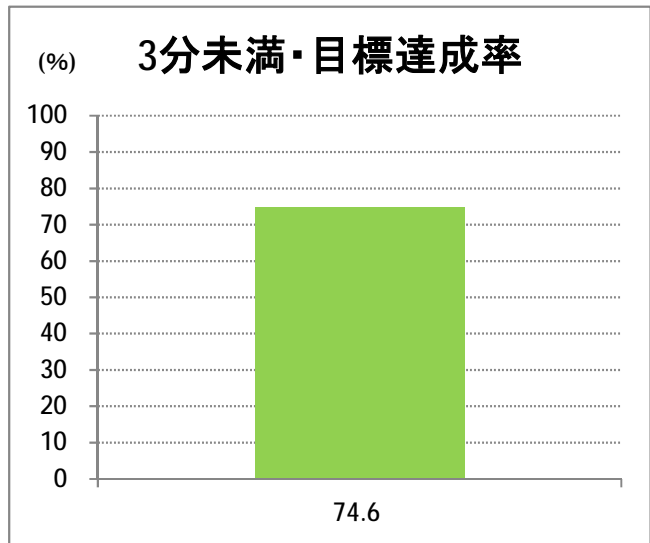

**【22】西小針**

2015年6月

停留所	利用者数(人)
新潟駅前	77,425
駅前通	4,318
万代シティバスC前	23,154
礎町	2,670
本町	24,353
古町	38,251
東中通	9,032
市役所前	18,651
学校町一番町	4,052
学校町二番町	2,161
学校町三番町	5,573
新潟商業高校前	3,927
新潟高校前	6,731
関屋本村	3,776
昭和町	4,075
浜松町	4,002
信濃町	8,135
有明台	4,332
有明大橋西詰	5,031
浦山三区	4,484
浦山六区	2,387
浦山十区	3,373
上山	9,628
松美台	3,612
小針十字路	9,670
小針自由が丘	4,962
西小針	6,299
日和が丘	7,287
寺尾台	4,298
寺尾公園前	7,681
寺尾新町東	3,549
寺尾新町西	4,950
下道上が丘	5,986
上道上が丘	4,123
新大入口	6,767
坂井	2,247
新通橋	209
西坂井団地	114
新通南	385
信楽園病院	5,200
大野郷屋	713
内野一番町	777
内野二番町	520
新大国道口	1,689
新大正門	2,299
新大中門	3,923
新大西門	18,990
新大南	615
五十嵐二の町南	201
新大工学部前	423