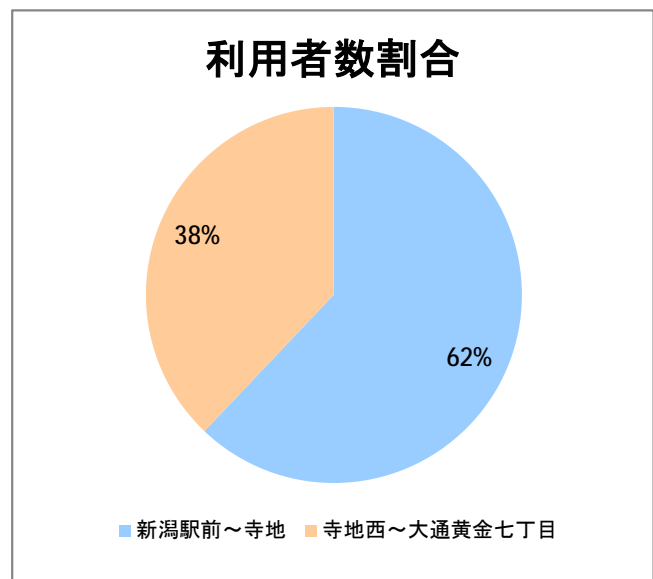

## 【20】大野

2015年6月

停留所	利用者数(人)
新潟駅前	1,944
駅前通	133
万代シティバスC前	561
礎町	49
本町	458
古町	641
東中通	253
市役所前	384
白山浦一丁目	110
鏡淵小学校前	110
白山駅前	706
高校通	137
宮前通	76
関新三丁目	58
新潟第一高校前	301
関屋大川前一丁目	93
関屋大川前	101
東青山	280
平島二丁目	98
平島	244
寺地	277
寺地西	143
済生会第二病院前	226
済生会第二病院	46
寺地西団地前	15
西部営業所	22
ときめき	142
山田小学校前	138
立仏公民館前	285
焼鮎団地北	95
焼鮎団地南	57
黒崎市民会館前	217
下山田	246
山田堤付	2
中山田	48
新潟ふるさと村	149
下善久	129
善久	221
信濃川大橋西詰	144
大野新田町	39
大野下町	26
大野仲町	1,456
大通一丁目	77
大通小学校前	16
大通南	9
大通ニュータウン	115
大通黄金四丁目	108
大通黄金七丁目	104