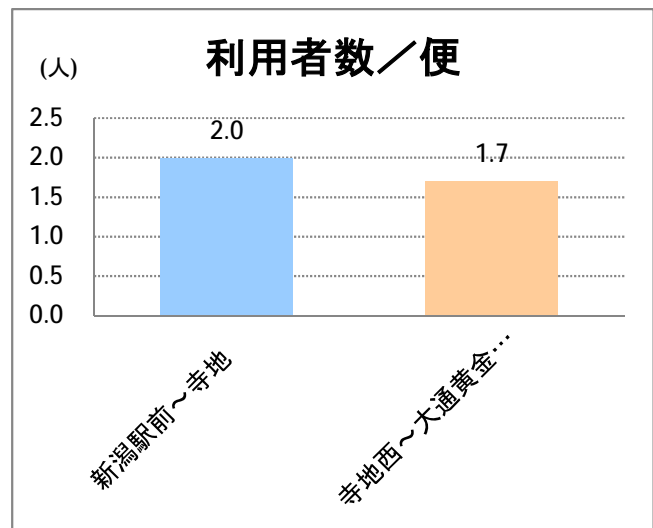

## 【20】大野

2015年6月

停留所	利用者数(人)
新潟駅前	1,944
駅前通	133
万代シティバスC前	561
礎町	49
本町	458
古町	641
東中通	253
市役所前	384
白山浦一丁目	110
鏡淵小学校前	110
白山駅前	706
高校通	137
宮前通	76
関新三丁目	58
新潟第一高校前	301
関屋大川前一丁目	93
関屋大川前	101
東青山	280
平島二丁目	98
平島	244
寺地	277
寺地西	143
済生会第二病院前	226
済生会第二病院	46
寺地西団地前	15
西部営業所	22
ときめき	142
山田小学校前	138
立仏公民館前	285
焼鮎団地北	95
焼鮎団地南	57
黒崎市民会館前	217
下山田	246
山田堤付	2
中山田	48
新潟ふるさと村	149
下善久	129
善久	221
信濃川大橋西詰	144
大野新田町	39
大野下町	26
大野仲町	1,456
大通一丁目	77
大通小学校前	16
大通南	9
大通ニュータウン	115
大通黄金四丁目	108
大通黄金七丁目	104