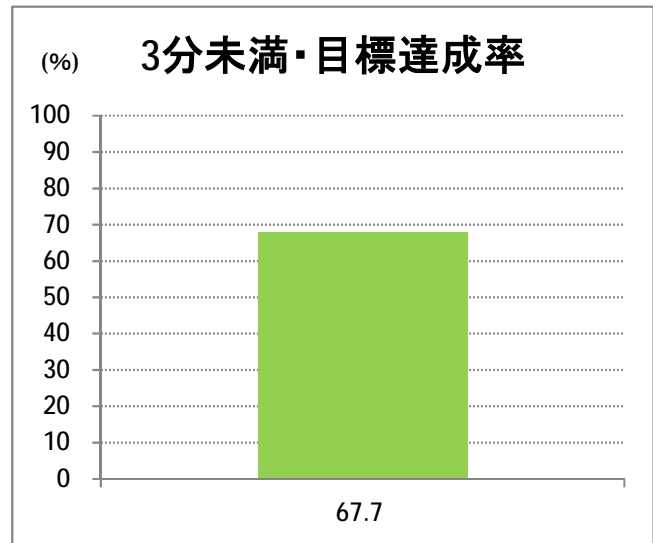

## 【20】大野

2015年6月

停留所	利用者数(人)
新潟駅前	1,944
駅前通	133
万代シティバスC前	561
礎町	49
本町	458
古町	641
東中通	253
市役所前	384
白山浦一丁目	110
鏡淵小学校前	110
白山駅前	706
高校通	137
宮前通	76
関新三丁目	58
新潟第一高校前	301
関屋大川前一丁目	93
関屋大川前	101
東青山	280
平島二丁目	98
平島	244
寺地	277
寺地西	143
済生会第二病院前	226
済生会第二病院	46
寺地西団地前	15
西部営業所	22
ときめき	142
山田小学校前	138
立仏公民館前	285
焼鮎団地北	95
焼鮎団地南	57
黒崎市民会館前	217
下山田	246
山田堤付	2
中山田	48
新潟ふるさと村	149
下善久	129
善久	221
信濃川大橋西詰	144
大野新田町	39
大野下町	26
大野仲町	1,456
大通一丁目	77
大通小学校前	16
大通南	9
大通ニュータウン	115
大通黄金四丁目	108
大通黄金七丁目	104