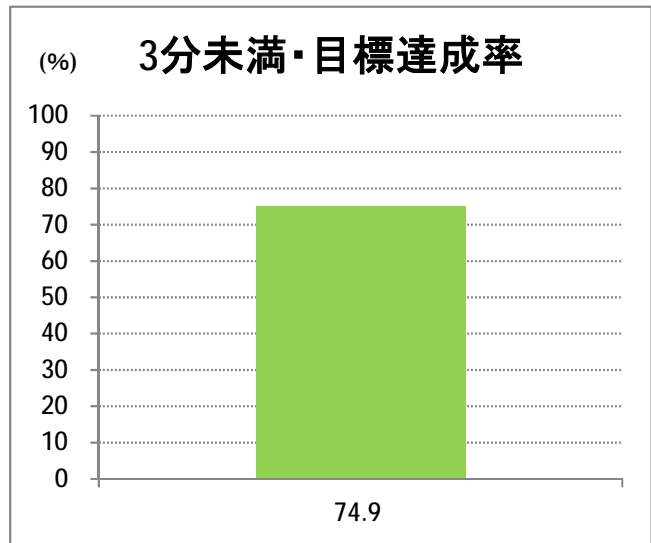

【15】長潟(西跨線橋)

2015年6月

停留所	利用者数(人)
東堀通六番町	5,957
東堀通四番町	310
東堀通一番町	1,358
古町	7,317
東中通	1,069
市役所前	877
白山公園前	959
南高校前	1,149
鳥屋野十字路	1,805
堀の内	2,971
北越高校前	1,736
米山	1,144
新潟駅南口	20,996
笹口二丁目	1,954
笹口大通	1,129
鏡	1,093
紫竹山	1,062
弁天橋	2,549
原の台	3,495
北谷内	4,038
山潟小学校前	1,841
宮本橋	2,894
南長潟	2,062
亀田インター	657
イオン新潟南SC	6,916
下早通	71
早通	6
中早通	112
亀田工業団地入口	102
南部営業所	8,867