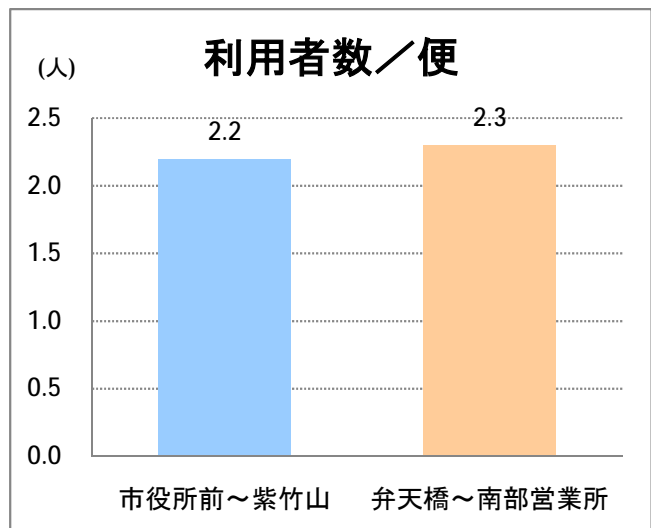

【15】長潟(東跨線橋)

2015年6月

停留所	利用者数(人)
市役所前	3,958
東中通	559
古町	1,290
本町	1,799
万代シティバスC前	1,860
駅前通	242
明石一丁目	598
花園町	484
笹口	1,109
新潟駅南口	7,406
笹口二丁目	682
笹口大通	464
鏡	630
紫竹山	547
弁天橋	1,108
原の台	2,005
北谷内	1,491
山潟小学校前	891
宮本橋	1,334
南長潟	939
亀田インター	186
イオン新潟南SC	2,962
南部営業所	2,904