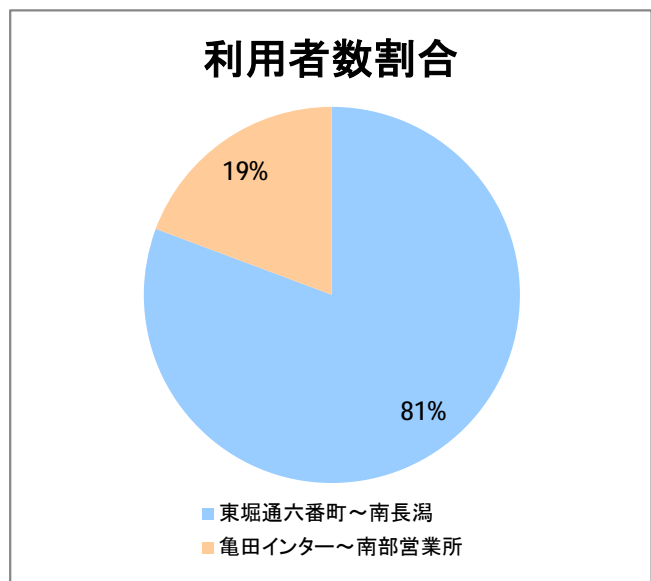

【15】長潟(西跨線橋)

2015年6月

停留所	利用者数(人)
東堀通六番町	5,957
東堀通四番町	310
東堀通一番町	1,358
古町	7,317
東中通	1,069
市役所前	877
白山公園前	959
南高校前	1,149
鳥屋野十字路	1,805
堀の内	2,971
北越高校前	1,736
米山	1,144
新潟駅南口	20,996
笹口二丁目	1,954
笹口大通	1,129
鏡	1,093
紫竹山	1,062
弁天橋	2,549
原の台	3,495
北谷内	4,038
山潟小学校前	1,841
宮本橋	2,894
南長潟	2,062
亀田インター	657
イオン新潟南SC	6,916
下早通	71
早通	6
中早通	112
亀田工業団地入口	102
南部営業所	8,867