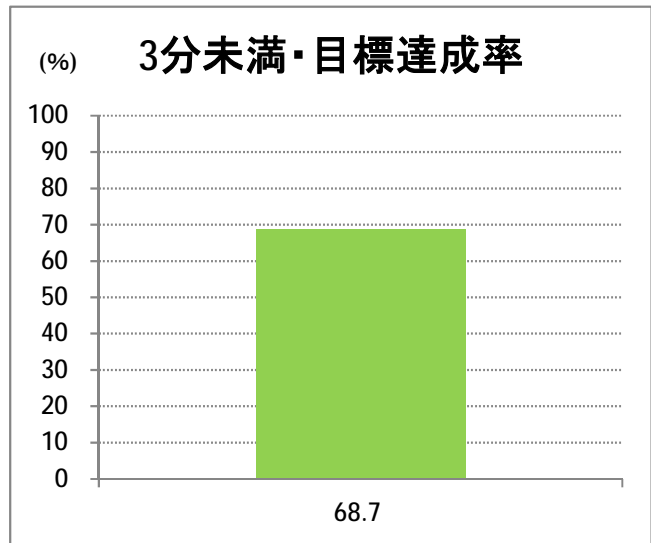

【15】長潟(東跨線橋)

2015年6月

停留所	利用者数(人)
市役所前	3,958
東中通	559
古町	1,290
本町	1,799
万代シティバスC前	1,860
駅前通	242
明石一丁目	598
花園町	484
笹口	1,109
新潟駅南口	7,406
笹口二丁目	682
笹口大通	464
鏡	630
紫竹山	547
弁天橋	1,108
原の台	2,005
北谷内	1,491
山潟小学校前	891
宮本橋	1,334
南長潟	939
亀田インター	186
イオン新潟南SC	2,962
南部営業所	2,904