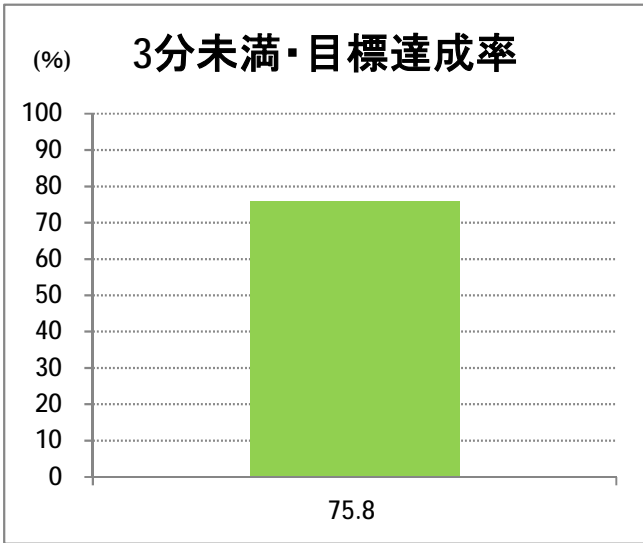

【15】長潟(駅南口)

2015年6月

停留所	利用者数(人)
新潟駅南口	11,315
笹口二丁目	485
笹口大通	292
鏡	292
紫竹山	312
弁天橋	1,163
原の台	1,266
北谷内	1,609
山潟小学校前	698
宮本橋	836
南長潟	646
亀田インター	125
イオン新潟南SC	2,916
南部営業所	2,138