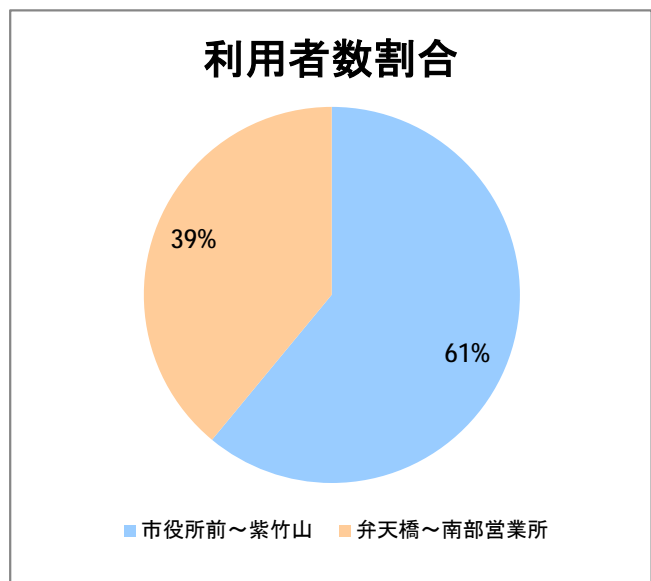

【15】長潟(東跨線橋)

2015年6月

停留所	利用者数(人)
市役所前	3,958
東中通	559
古町	1,290
本町	1,799
万代シティバスC前	1,860
駅前通	242
明石一丁目	598
花園町	484
笹口	1,109
新潟駅南口	7,406
笹口二丁目	682
笹口大通	464
鏡	630
紫竹山	547
弁天橋	1,108
原の台	2,005
北谷内	1,491
山潟小学校前	891
宮本橋	1,334
南長潟	939
亀田インター	186
イオン新潟南SC	2,962
南部営業所	2,904