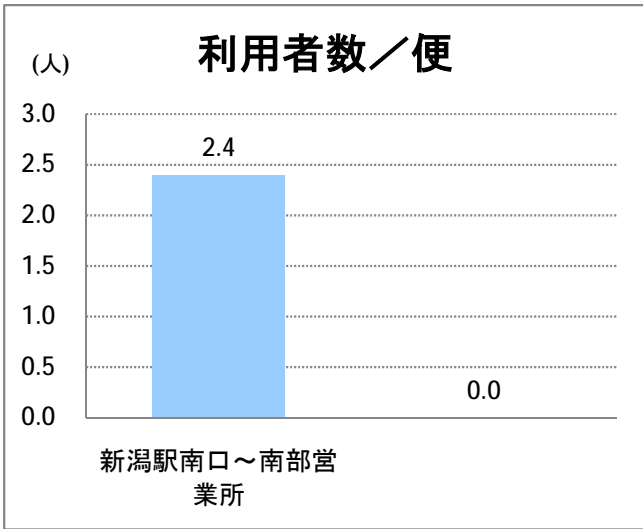

【15】長潟(駅南口)

2015年6月

停留所	利用者数(人)
新潟駅南口	11,315
笹口二丁目	485
笹口大通	292
鏡	292
紫竹山	312
弁天橋	1,163
原の台	1,266
北谷内	1,609
山潟小学校前	698
宮本橋	836
南長潟	646
亀田インター	125
イオン新潟南SC	2,916
南部営業所	2,138