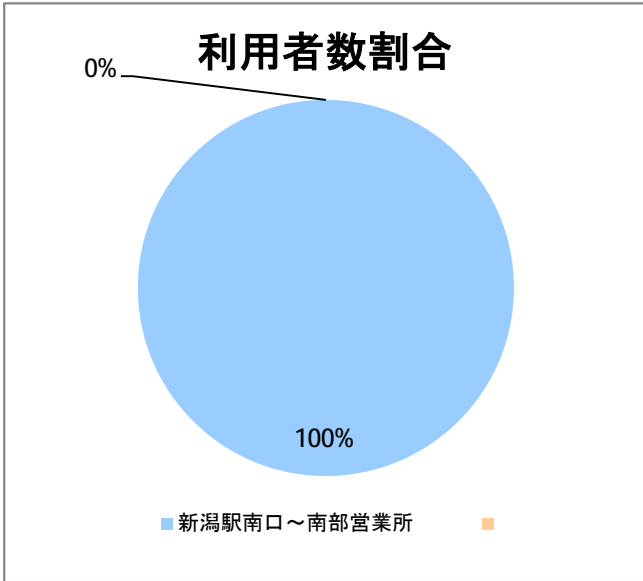

【15】長潟(駅南口)

2015年6月

停留所	利用者数(人)
新潟駅南口	11,315
笹口二丁目	485
笹口大通	292
鏡	292
紫竹山	312
弁天橋	1,163
原の台	1,266
北谷内	1,609
山潟小学校前	698
宮本橋	836
南長潟	646
亀田インター	125
イオン新潟南SC	2,916
南部営業所	2,138