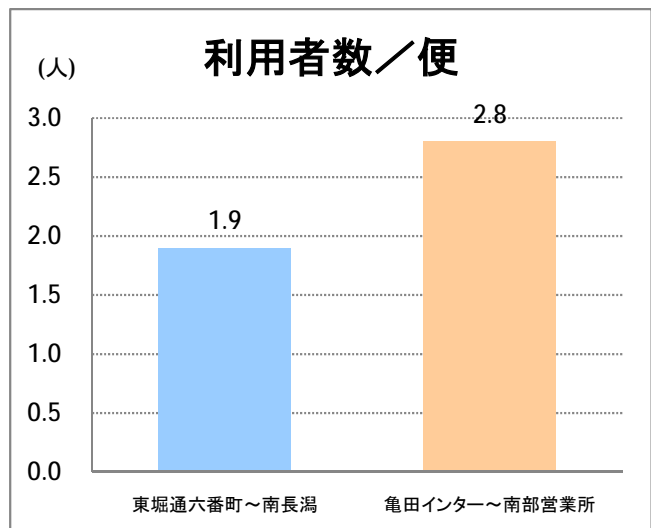

【15】長潟(西跨線橋)

2015年6月

停留所	利用者数(人)
東堀通六番町	5,957
東堀通四番町	310
東堀通一番町	1,358
古町	7,317
東中通	1,069
市役所前	877
白山公園前	959
南高校前	1,149
鳥屋野十字路	1,805
堀の内	2,971
北越高校前	1,736
米山	1,144
新潟駅南口	20,996
笹口二丁目	1,954
笹口大通	1,129
鏡	1,093
紫竹山	1,062
弁天橋	2,549
原の台	3,495
北谷内	4,038
山潟小学校前	1,841
宮本橋	2,894
南長潟	2,062
亀田インター	657
イオン新潟南SC	6,916
下早通	71
早通	6
中早通	112
亀田工業団地入口	102
南部営業所	8,867