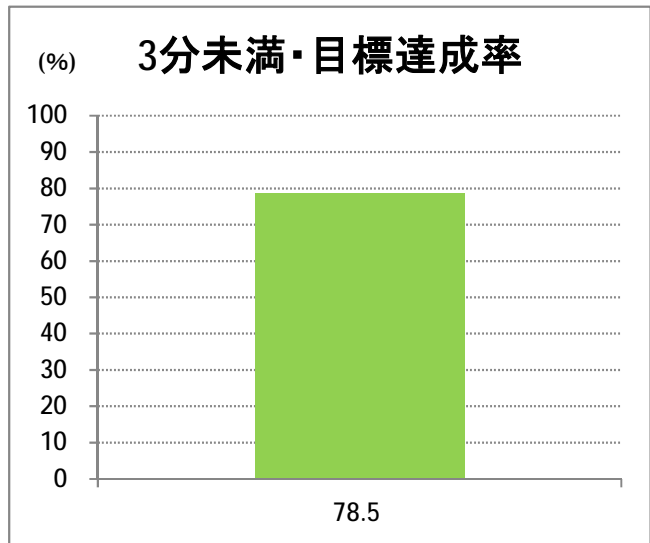

**【12】一日市・大江山**

2015年6月

停留所	利用者数(人)
古町	1,864
本町	787
万代シティバスC前	2,266
万代シティバスC	4,285
駅前通	1,008
明石一丁目	4,494
蒲原町	1,315
東新潟中学前	656
中山木戸	832
山木戸	1,288
下木戸	2,191
赤道下木戸	1
東部営業所	40
上木戸新町	1,410
寺山橋	1,482
大形本町三丁目	3,632
大形本町	996
県立大学前	1,289
柳が丘団地	793
一日市	1,961
本所	63
光桂寺前	21
下江口	10
上江口	24
三百地	58
大淵	61
大江山連絡所前	764

**【12】津島屋**

2015年6月

停留所	利用者数(人)
古町	1,530
本町	439
万代シテイバスC前	1,145
万代シテイバスC	1,742
駅前通	541
明石一丁目	1,766
蒲原町	476
東新潟中学前	256
中山木戸	378
山木戸	517
下木戸	891
上木戸新町	598
寺山橋	459
大形本町三丁目	1,348
大形本町	1,386
大形保育園前	90
海老ヶ瀬本村	168
大形中学前	77
養護学校前	218
津島屋七丁目南	5
津島屋七丁目	57
津島屋三丁目	534
津島屋	789