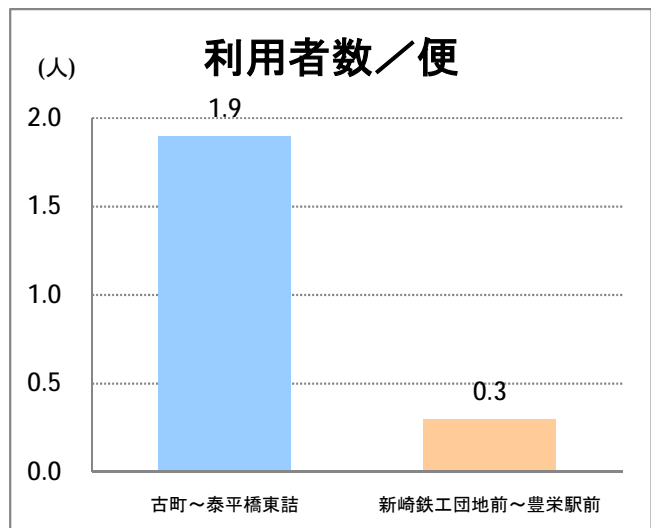

【12】豊栄

2015年6月

停留所	利用者数(人)
古町	625
本町	347
万代シティバスC前	886
万代シティバスC	1,613
駅前通	484
明石一丁目	1,962
蒲原町	489
東新潟中学前	276
中山木戸	427
山木戸	522
下木戸	1,054
上木戸新町	733
寺山橋	618
大形本町三丁目	1,644
大形本町	402
県立大学前	368
柳が丘団地	192
一日市	89
泰平橋東詰	77
新崎鉄工団地前	46
新崎団地前	144
兄弟堀	10
新井郷	3
早通南四丁目	56
早通駅前	208
早通南二丁目	32
南泉堂住宅前	221
須戸大橋	18
須戸入口	8
下土地亀	11
他門大橋	58
他門	113
葛塚仲町	37
北区役所前	15
白新町	93
豊栄駅前	1,040