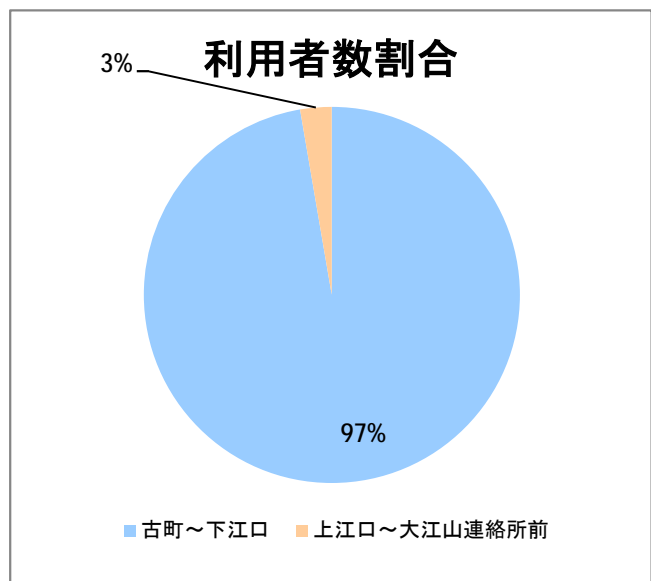

**【12】一日市・大江山**

2015年6月

停留所	利用者数(人)
古町	1,864
本町	787
万代シティバスC前	2,266
万代シティバスC	4,285
駅前通	1,008
明石一丁目	4,494
蒲原町	1,315
東新潟中学前	656
中山木戸	832
山木戸	1,288
下木戸	2,191
赤道下木戸	1
東部営業所	40
上木戸新町	1,410
寺山橋	1,482
大形本町三丁目	3,632
大形本町	996
県立大学前	1,289
柳が丘団地	793
一日市	1,961
本所	63
光桂寺前	21
下江口	10
上江口	24
三百地	58
大淵	61
大江山連絡所前	764