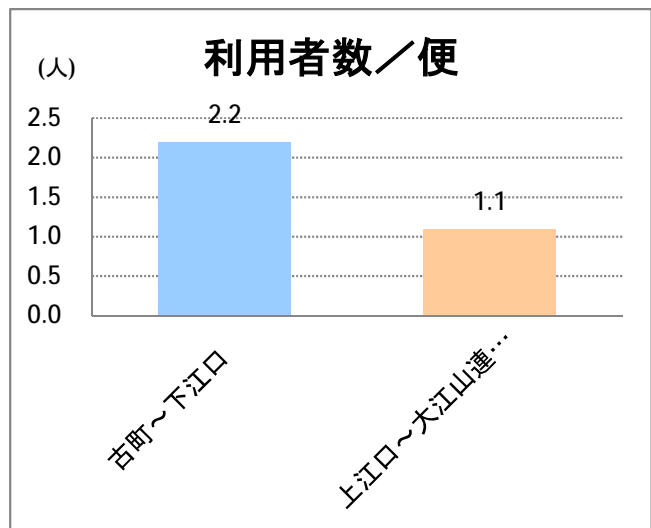

**【12】一日市・大江山**

2015年6月

停留所	利用者数(人)
古町	1,864
本町	787
万代シティバスC前	2,266
万代シティバスC	4,285
駅前通	1,008
明石一丁目	4,494
蒲原町	1,315
東新潟中学前	656
中山木戸	832
山木戸	1,288
下木戸	2,191
赤道下木戸	1
東部営業所	40
上木戸新町	1,410
寺山橋	1,482
大形本町三丁目	3,632
大形本町	996
県立大学前	1,289
柳が丘団地	793
一日市	1,961
本所	63
光桂寺前	21
下江口	10
上江口	24
三百地	58
大淵	61
大江山連絡所前	764

**【12】津島屋**

2015年6月

停留所	利用者数(人)
古町	1,530
本町	439
万代シテイバスC前	1,145
万代シテイバスC	1,742
駅前通	541
明石一丁目	1,766
蒲原町	476
東新潟中学前	256
中山木戸	378
山木戸	517
下木戸	891
上木戸新町	598
寺山橋	459
大形本町三丁目	1,348
大形本町	1,386
大形保育園前	90
海老ヶ瀬本村	168
大形中学前	77
養護学校前	218
津島屋七丁目南	5
津島屋七丁目	57
津島屋三丁目	534
津島屋	789