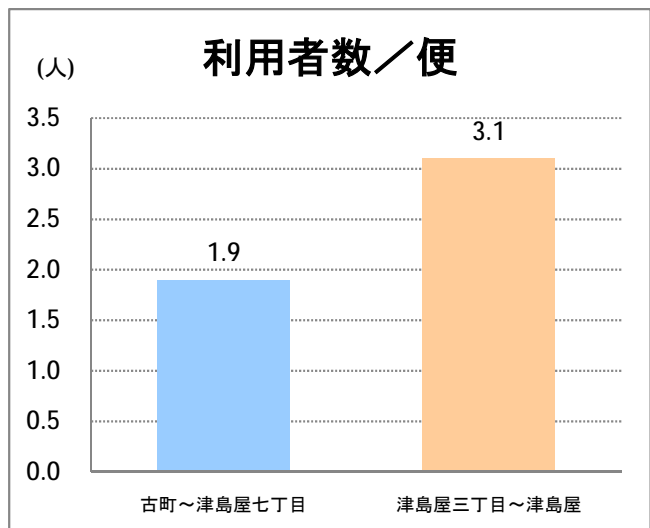

**【12】一日市・大江山**

2015年6月

停留所	利用者数(人)
古町	1,864
本町	787
万代シティバスC前	2,266
万代シティバスC	4,285
駅前通	1,008
明石一丁目	4,494
蒲原町	1,315
東新潟中学前	656
中山木戸	832
山木戸	1,288
下木戸	2,191
赤道下木戸	1
東部営業所	40
上木戸新町	1,410
寺山橋	1,482
大形本町三丁目	3,632
大形本町	996
県立大学前	1,289
柳が丘団地	793
一日市	1,961
本所	63
光桂寺前	21
下江口	10
上江口	24
三百地	58
大淵	61
大江山連絡所前	764

**【12】津島屋**

2015年6月

停留所	利用者数(人)
古町	1,530
本町	439
万代シテイバスC前	1,145
万代シテイバスC	1,742
駅前通	541
明石一丁目	1,766
蒲原町	476
東新潟中学前	256
中山木戸	378
山木戸	517
下木戸	891
上木戸新町	598
寺山橋	459
大形本町三丁目	1,348
大形本町	1,386
大形保育園前	90
海老ヶ瀬本村	168
大形中学前	77
養護学校前	218
津島屋七丁目南	5
津島屋七丁目	57
津島屋三丁目	534
津島屋	789