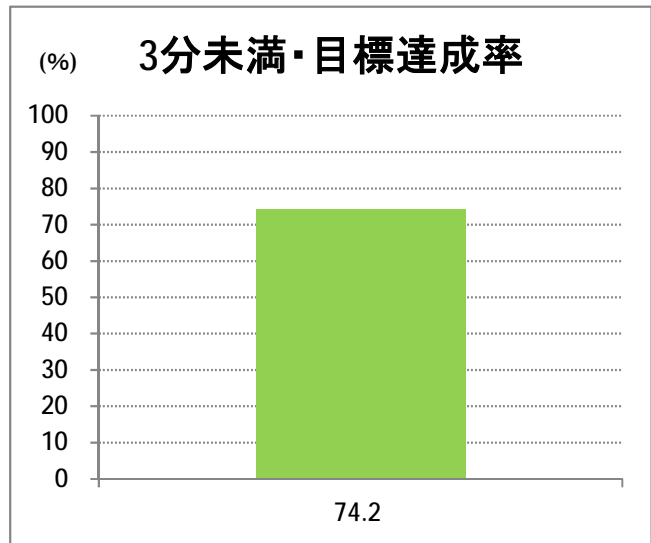

【12】豊栄

2015年6月

停留所	利用者数(人)
古町	625
本町	347
万代シティバスC前	886
万代シティバスC	1,613
駅前通	484
明石一丁目	1,962
蒲原町	489
東新潟中学前	276
中山木戸	427
山木戸	522
下木戸	1,054
上木戸新町	733
寺山橋	618
大形本町三丁目	1,644
大形本町	402
県立大学前	368
柳が丘団地	192
一日市	89
泰平橋東詰	77
新崎鉄工団地前	46
新崎団地前	144
兄弟堀	10
新井郷	3
早通南四丁目	56
早通駅前	208
早通南二丁目	32
南泉堂住宅前	221
須戸大橋	18
須戸入口	8
下土地亀	11
他門大橋	58
他門	113
葛塚仲町	37
北区役所前	15
白新町	93
豊栄駅前	1,040