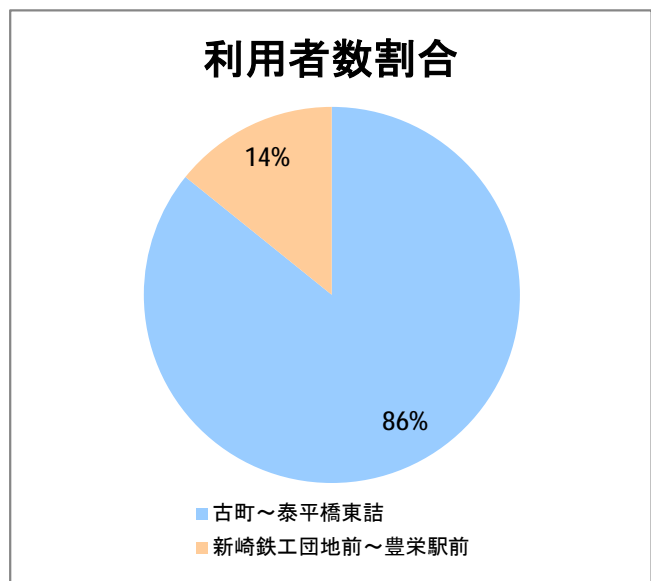

【12】豊栄

2015年6月

停留所	利用者数(人)
古町	625
本町	347
万代シティバスC前	886
万代シティバスC	1,613
駅前通	484
明石一丁目	1,962
蒲原町	489
東新潟中学前	276
中山木戸	427
山木戸	522
下木戸	1,054
上木戸新町	733
寺山橋	618
大形本町三丁目	1,644
大形本町	402
県立大学前	368
柳が丘団地	192
一日市	89
泰平橋東詰	77
新崎鉄工団地前	46
新崎団地前	144
兄弟堀	10
新井郷	3
早通南四丁目	56
早通駅前	208
早通南二丁目	32
南泉堂住宅前	221
須戸大橋	18
須戸入口	8
下土地亀	11
他門大橋	58
他門	113
葛塚仲町	37
北区役所前	15
白新町	93
豊栄駅前	1,040