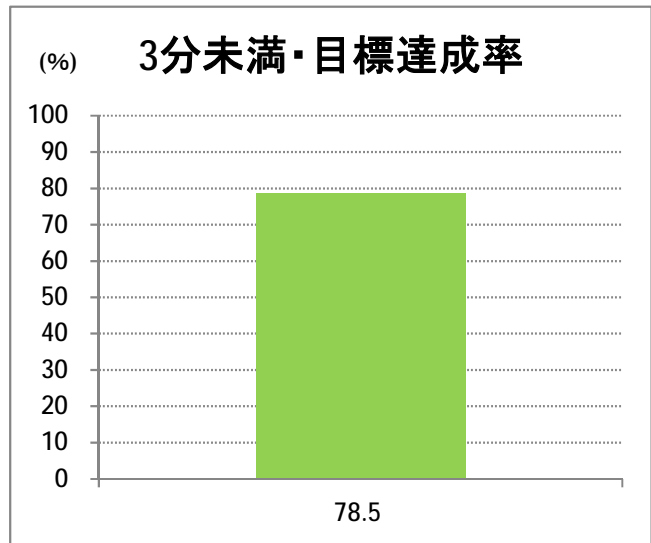

**【12】一日市・大江山**

2015年6月

停留所	利用者数(人)
古町	1,864
本町	787
万代シティバスC前	2,266
万代シティバスC	4,285
駅前通	1,008
明石一丁目	4,494
蒲原町	1,315
東新潟中学前	656
中山木戸	832
山木戸	1,288
下木戸	2,191
赤道下木戸	1
東部営業所	40
上木戸新町	1,410
寺山橋	1,482
大形本町三丁目	3,632
大形本町	996
県立大学前	1,289
柳が丘団地	793
一日市	1,961
本所	63
光桂寺前	21
下江口	10
上江口	24
三百地	58
大淵	61
大江山連絡所前	764