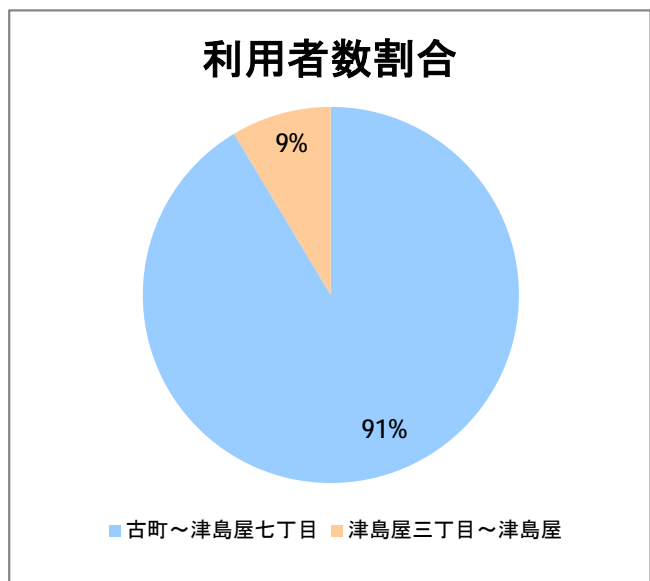

【12】津島屋

2015年6月

停留所	利用者数(人)
古町	1,530
本町	439
万代シテイバスC前	1,145
万代シテイバスC	1,742
駅前通	541
明石一丁目	1,766
蒲原町	476
東新潟中学前	256
中山木戸	378
山木戸	517
下木戸	891
上木戸新町	598
寺山橋	459
大形本町三丁目	1,348
大形本町	1,386
大形保育園前	90
海老ヶ瀬本村	168
大形中学前	77
養護学校前	218
津島屋七丁目南	5
津島屋七丁目	57
津島屋三丁目	534
津島屋	789