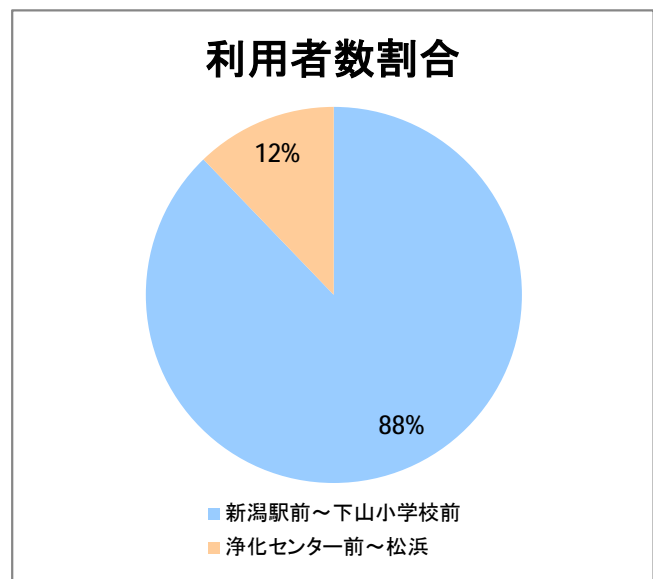

【10】太郎代浜

2015年6月

停留所	利用者数(人)
太郎代郵便局前	171
太郎代浜	1,809

【10】新潟駅～松浜・空港

2015年6月

停留所	利用者数(人)
新潟駅前	14,027
駅前通	126
弁天二丁目	68
万代一丁目	157
万代シティバスC南口	980
万代シティバスC	2,221
新潟日報メディアシップ	1,183
宮浦中学前	419
万国橋	167
中央埠頭	1,599
北埠頭	107
紡績口	568
末広橋	914
北葉町	1,711
秋葉一丁目	845
山ノ下中学前	730
宝町	290
浜谷町	999
物見山	1,897
朝鮮学校前	1,362
中道山	554
河渡新町	1,154
空港入口	590
新潟空港前	1,934
下山小学校前	280
浄化センター前	124
下山	159
松浜二丁目	273
松浜中学前	487
松浜小学校前	62
本町四丁目	53
本町二丁目	149
本町一丁目	163
松港橋	253
松浜	3,135

【10】船江町

2015年6月

停留所	利用者数(人)
市役所前	1,905
東中通	143
古町	713
本町	901
万代シティバスC前	1,372
万代町	626
東地区総合庁舎前	280
沼垂四ツ角	260
沼垂東五丁目	156
中央埠頭	55
北埠頭	28
紡績口	149
末広橋	275
北葉町	492
秋葉一丁目	307
山ノ下中学前	289
宝町	120
浜谷町	477
北浜谷町	148
船江町西	207
平和町東	9
山ノ下海浜公園前	375
泰叟寺前	269
船江町一丁目	189
平和台団地前	146
船江町二丁目	1,047