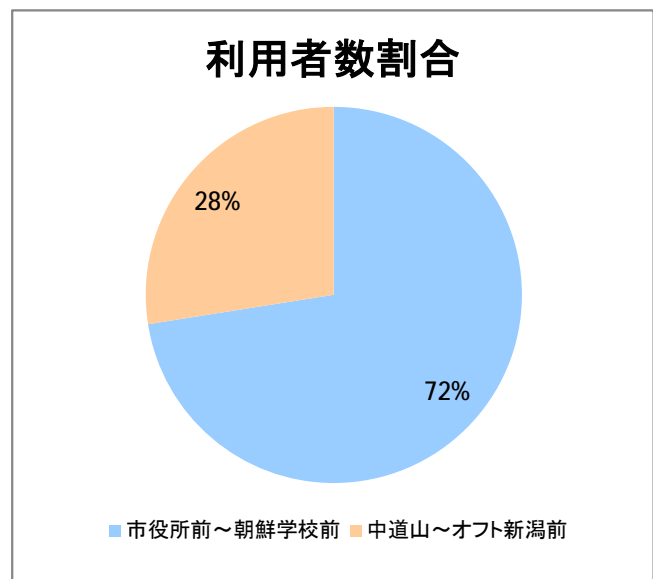

【10】松浜

2015年6月

停留所	利用者数(人)
市役所前	21,232
東中通	2,051
古町	6,910
本町	9,009
万代シティバスC前	15,783
万代町	6,558
東地区総合庁舎前	2,346
沼垂四ツ角	3,063
沼垂東五丁目	2,766
中央埠頭	713
北埠頭	361
紡績口	1,483
末広橋	2,430
北葉町	4,615
秋葉一丁目	3,193
山ノ下中学前	2,015
宝町	1,730
浜谷町	2,839
物見山	6,346
朝鮮学校前	4,758
中道山	1,246
河渡新町	3,324
空港入口	1,434
下山小学校前	1,476
浄化センター前	621
下山	819
松浜二丁目	2,286
松浜中学前	3,959
松浜小学校前	1,088
本町四丁目	385
本町二丁目	1,339
本町一丁目	1,491
松港橋	1,590
松浜	8,496
松栄町	36
競馬場北口	103
南浜病院前	388
加治川	478
島見町	195
南浜中学前	35
北部営業所	5,859
競馬場厩舎前	10
新潟競馬場前	574
オフト新潟前	797