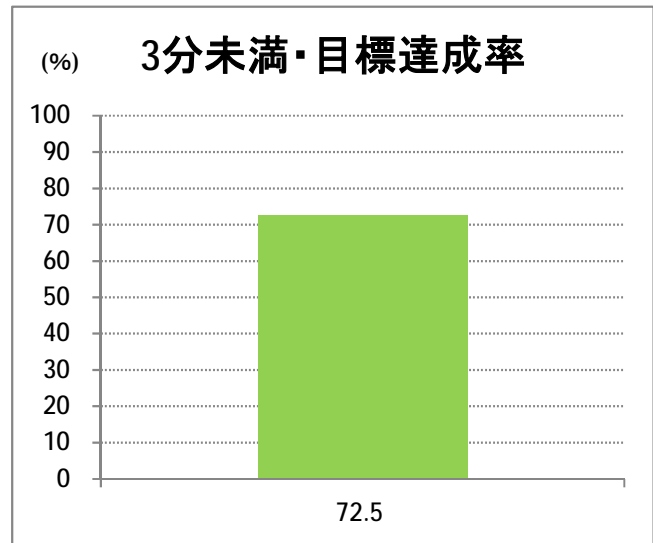

【10】太郎代浜

2015年6月

停留所	利用者数(人)
市役所前	8,454
東中通	807
古町	2,654
本町	3,515
万代シティバスC前	7,248
万代町	2,845
東地区総合庁舎前	846
沼垂四ツ角	1,061
沼垂東五丁目	1,100
中央埠頭	288
北埠頭	158
紡績口	629
末広橋	946
北葉町	1,705
秋葉一丁目	1,217
山ノ下中学前	795
宝町	748
浜谷町	1,025
物見山	2,435
朝鮮学校前	1,852
中道山	458
河渡新町	1,158
空港入口	532
下山小学校前	510
浄化センター前	334
下山	271
松浜二丁目	718
松浜中学前	1,288
松浜小学校前	361
本町四丁目	119
本町二丁目	468
本町一丁目	471
松浜一丁目	1
松港橋	976
三菱ガス化学前	38
太夫浜入口	0
松浜病院前	1,426
太夫浜新町一丁目	517
陽光ニュータウン	831
太夫浜上	338
太夫浜	418
太陽の村前	245
太夫浜霊苑前	38
敬和学園入口	670
新富町入口	283
新潟医療福祉大学入口	747
新潟医療福祉大学前	6,689
島見上通	104
島見浜	113
埋蔵文化財センター	84