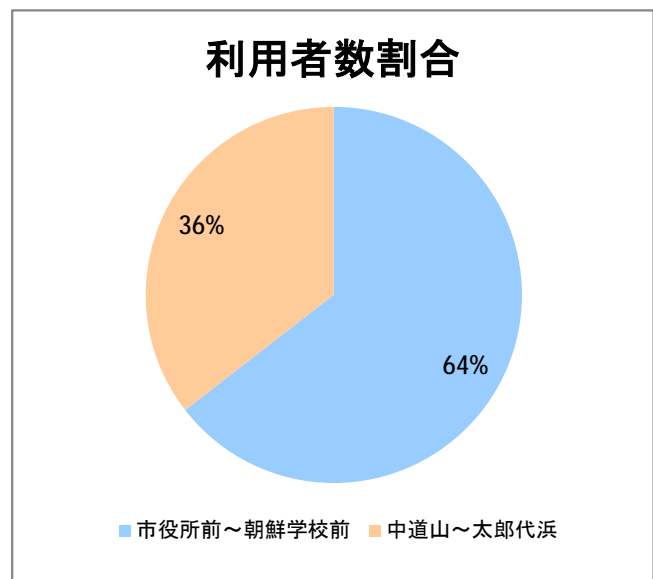

【10】太郎代浜

2015年6月

停留所	利用者数(人)
市役所前	8,454
東中通	807
古町	2,654
本町	3,515
万代シティバスC前	7,248
万代町	2,845
東地区総合庁舎前	846
沼垂四ツ角	1,061
沼垂東五丁目	1,100
中央埠頭	288
北埠頭	158
紡績口	629
末広橋	946
北葉町	1,705
秋葉一丁目	1,217
山ノ下中学前	795
宝町	748
浜谷町	1,025
物見山	2,435
朝鮮学校前	1,852
中道山	458
河渡新町	1,158
空港入口	532
下山小学校前	510
浄化センター前	334
下山	271
松浜二丁目	718
松浜中学前	1,288
松浜小学校前	361
本町四丁目	119
本町二丁目	468
本町一丁目	471
松浜一丁目	1
松港橋	976
三菱ガス化学前	38
太夫浜入口	0
松浜病院前	1,426
太夫浜新町一丁目	517
陽光ニュータウン	831
太夫浜上	338
太夫浜	418
太陽の村前	245
太夫浜霊苑前	38
敬和学園入口	670
新富町入口	283
新潟医療福祉大学入口	747
新潟医療福祉大学前	6,689
島見上通	104
島見浜	113
埋蔵文化財センター	84