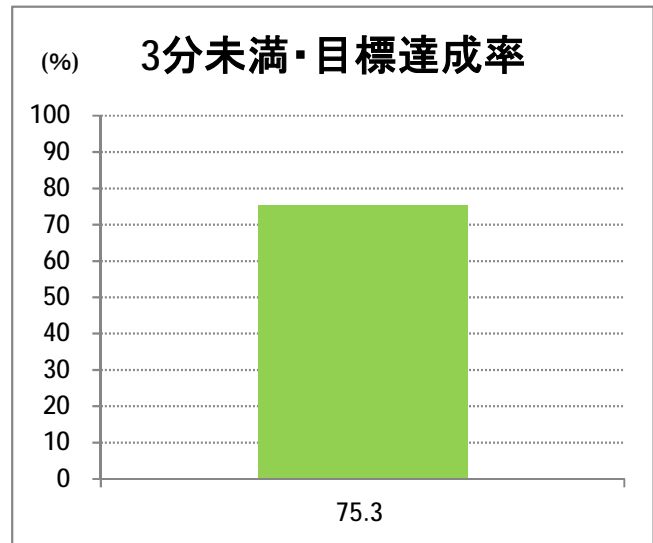

【10】太郎代浜

2015年6月

停留所	利用者数(人)
太郎代郵便局前	171
太郎代浜	1,809

【10】新潟駅～松浜・空港

2015年6月

停留所	利用者数(人)
新潟駅前	14,027
駅前通	126
弁天二丁目	68
万代一丁目	157
万代シティバスC南口	980
万代シティバスC	2,221
新潟日報メディアシップ	1,183
宮浦中学前	419
万国橋	167
中央埠頭	1,599
北埠頭	107
紡績口	568
末広橋	914
北葉町	1,711
秋葉一丁目	845
山ノ下中学前	730
宝町	290
浜谷町	999
物見山	1,897
朝鮮学校前	1,362
中道山	554
河渡新町	1,154
空港入口	590
新潟空港前	1,934
下山小学校前	280
浄化センター前	124
下山	159
松浜二丁目	273
松浜中学前	487
松浜小学校前	62
本町四丁目	53
本町二丁目	149
本町一丁目	163
松港橋	253
松浜	3,135

【10】船江町

2015年6月

停留所	利用者数(人)
市役所前	1,905
東中通	143
古町	713
本町	901
万代シティバスC前	1,372
万代町	626
東地区総合庁舎前	280
沼垂四ツ角	260
沼垂東五丁目	156
中央埠頭	55
北埠頭	28
紡績口	149
末広橋	275
北葉町	492
秋葉一丁目	307
山ノ下中学前	289
宝町	120
浜谷町	477
北浜谷町	148
船江町西	207
平和町東	9
山ノ下海浜公園前	375
泰叟寺前	269
船江町一丁目	189
平和台団地前	146
船江町二丁目	1,047