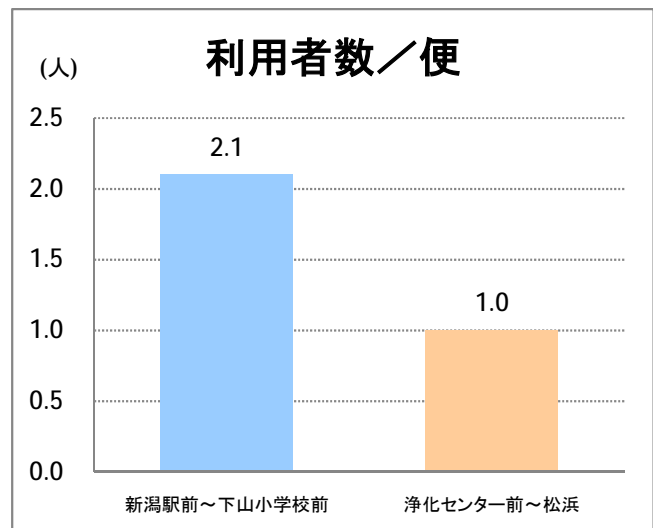

【10】太郎代浜

2015年6月

停留所	利用者数(人)
太郎代郵便局前	171
太郎代浜	1,809

【10】新潟駅～松浜・空港

2015年6月

停留所	利用者数(人)
新潟駅前	14,027
駅前通	126
弁天二丁目	68
万代一丁目	157
万代シティバスC南口	980
万代シティバスC	2,221
新潟日報メディアシップ	1,183
宮浦中学前	419
万国橋	167
中央埠頭	1,599
北埠頭	107
紡績口	568
末広橋	914
北葉町	1,711
秋葉一丁目	845
山ノ下中学前	730
宝町	290
浜谷町	999
物見山	1,897
朝鮮学校前	1,362
中道山	554
河渡新町	1,154
空港入口	590
新潟空港前	1,934
下山小学校前	280
浄化センター前	124
下山	159
松浜二丁目	273
松浜中学前	487
松浜小学校前	62
本町四丁目	53
本町二丁目	149
本町一丁目	163
松港橋	253
松浜	3,135

【10】船江町

2015年6月

停留所	利用者数(人)
市役所前	1,905
東中通	143
古町	713
本町	901
万代シティバスC前	1,372
万代町	626
東地区総合庁舎前	280
沼垂四ツ角	260
沼垂東五丁目	156
中央埠頭	55
北埠頭	28
紡績口	149
末広橋	275
北葉町	492
秋葉一丁目	307
山ノ下中学前	289
宝町	120
浜谷町	477
北浜谷町	148
船江町西	207
平和町東	9
山ノ下海浜公園前	375
泰叟寺前	269
船江町一丁目	189
平和台団地前	146
船江町二丁目	1,047