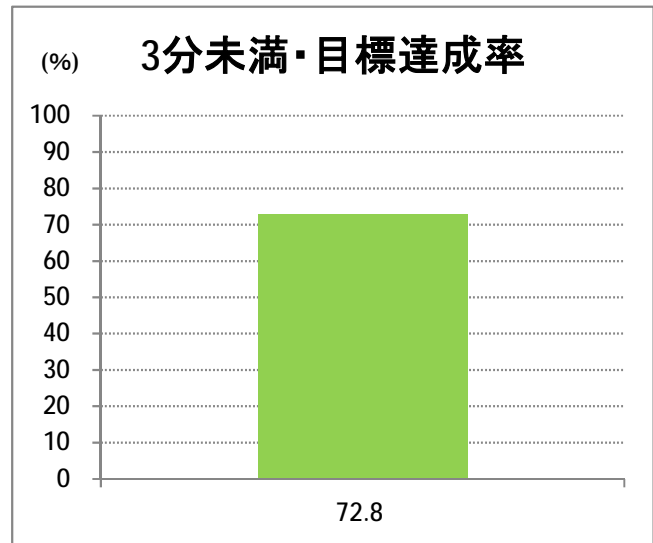

【10】松浜

2015年6月

停留所	利用者数(人)
市役所前	21,232
東中通	2,051
古町	6,910
本町	9,009
万代シティバスC前	15,783
万代町	6,558
東地区総合庁舎前	2,346
沼垂四ツ角	3,063
沼垂東五丁目	2,766
中央埠頭	713
北埠頭	361
紡績口	1,483
末広橋	2,430
北葉町	4,615
秋葉一丁目	3,193
山ノ下中学前	2,015
宝町	1,730
浜谷町	2,839
物見山	6,346
朝鮮学校前	4,758
中道山	1,246
河渡新町	3,324
空港入口	1,434
下山小学校前	1,476
浄化センター前	621
下山	819
松浜二丁目	2,286
松浜中学前	3,959
松浜小学校前	1,088
本町四丁目	385
本町二丁目	1,339
本町一丁目	1,491
松港橋	1,590
松浜	8,496
松栄町	36
競馬場北口	103
南浜病院前	388
加治川	478
島見町	195
南浜中学前	35
北部営業所	5,859
競馬場厩舎前	10
新潟競馬場前	574
オフト新潟前	797