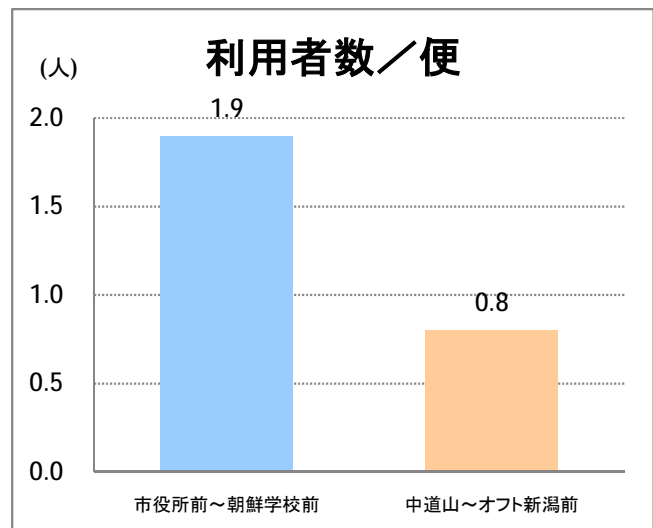

【10】松浜

2015年6月

停留所	利用者数(人)
市役所前	21,232
東中通	2,051
古町	6,910
本町	9,009
万代シティバスC前	15,783
万代町	6,558
東地区総合庁舎前	2,346
沼垂四ツ角	3,063
沼垂東五丁目	2,766
中央埠頭	713
北埠頭	361
紡績口	1,483
末広橋	2,430
北葉町	4,615
秋葉一丁目	3,193
山ノ下中学前	2,015
宝町	1,730
浜谷町	2,839
物見山	6,346
朝鮮学校前	4,758
中道山	1,246
河渡新町	3,324
空港入口	1,434
下山小学校前	1,476
浄化センター前	621
下山	819
松浜二丁目	2,286
松浜中学前	3,959
松浜小学校前	1,088
本町四丁目	385
本町二丁目	1,339
本町一丁目	1,491
松港橋	1,590
松浜	8,496
松栄町	36
競馬場北口	103
南浜病院前	388
加治川	478
島見町	195
南浜中学前	35
北部営業所	5,859
競馬場厩舎前	10
新潟競馬場前	574
オフト新潟前	797