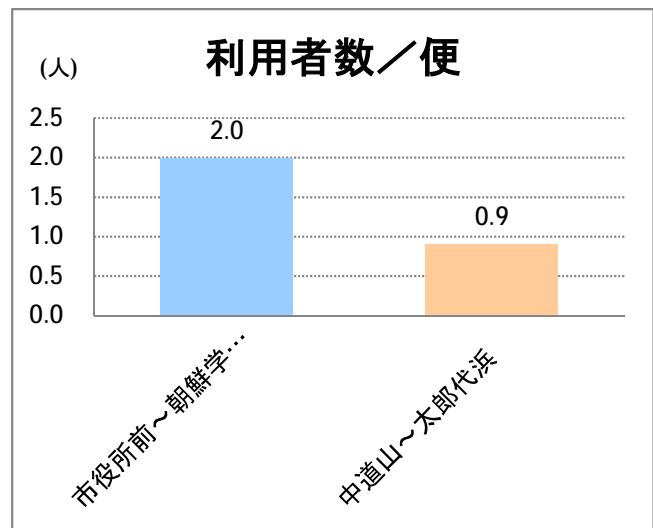

【10】太郎代浜

2015年6月

停留所	利用者数(人)
市役所前	8,454
東中通	807
古町	2,654
本町	3,515
万代シティバスC前	7,248
万代町	2,845
東地区総合庁舎前	846
沼垂四ツ角	1,061
沼垂東五丁目	1,100
中央埠頭	288
北埠頭	158
紡績口	629
末広橋	946
北葉町	1,705
秋葉一丁目	1,217
山ノ下中学前	795
宝町	748
浜谷町	1,025
物見山	2,435
朝鮮学校前	1,852
中道山	458
河渡新町	1,158
空港入口	532
下山小学校前	510
浄化センター前	334
下山	271
松浜二丁目	718
松浜中学前	1,288
松浜小学校前	361
本町四丁目	119
本町二丁目	468
本町一丁目	471
松浜一丁目	1
松港橋	976
三菱ガス化学前	38
太夫浜入口	0
松浜病院前	1,426
太夫浜新町一丁目	517
陽光ニュータウン	831
太夫浜上	338
太夫浜	418
太陽の村前	245
太夫浜霊苑前	38
敬和学園入口	670
新富町入口	283
新潟医療福祉大学入口	747
新潟医療福祉大学前	6,689
島見上通	104
島見浜	113
埋蔵文化財センター	84