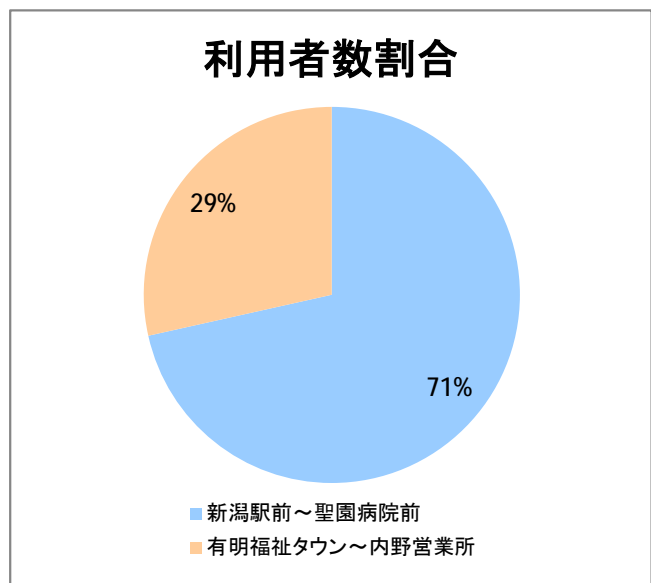

【23】有明

2015年5月

停留所	利用者数(人)
新潟駅前	48,375
駅前通	2,715
万代シティバスC前	14,855
礎町	1,477
本町	13,632
古町	20,512
東中通	3,801
市役所前	8,996
学校町一番町	2,532
学校町二番町	960
学校町三番町	3,228
新潟商業高校前	2,480
新潟高校前	3,137
関屋本村	2,281
昭和町	2,346
浜松町	2,570
信濃町	6,059
文京町	3,366
堀割橋西詰	3,773
浦山町	2,870
聖園幼稚園前	2,079
帝石前	1,979
聖園病院前	2,850
有明福祉タウン	2,268
有明西	3,352
国立西新潟中央病院前	3,445
真砂町	3,920
松海が丘	4,714
上新栄町地蔵前	6,519
上新栄町	2,086
五十嵐中学前	2,309
新潟科学技術学園前	3,695
清心学園前	4,112
西総合スポーツセンタ	702
五十嵐東一丁目	286
新大入口	802
坂井	521
新通橋	208
西坂井団地	114
新通南	265
信楽園病院	4,811
五十嵐一の町	559
五十嵐一の町西	1,507
グリーン団地前	6,861
五十嵐二の町東	356
五十嵐団地前	356
五十嵐二の町	386
往来橋	538
内野小学校前	112
内野駅前	482