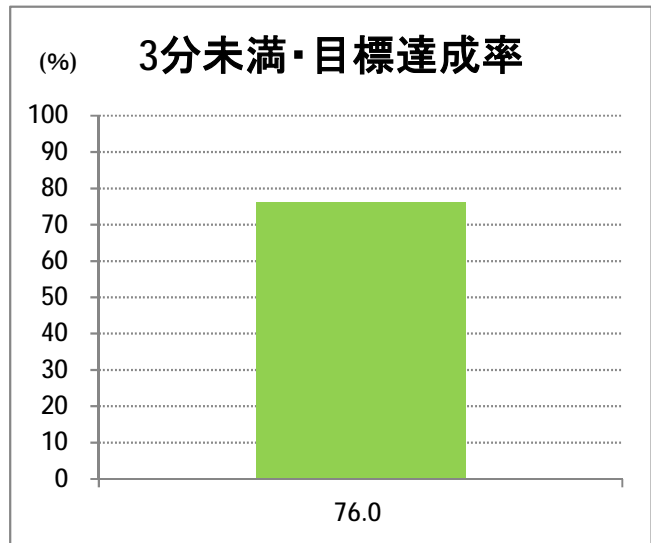

【23】有明

2015年5月

停留所	利用者数(人)
新潟駅前	48,375
駅前通	2,715
万代シティバスC前	14,855
礎町	1,477
本町	13,632
古町	20,512
東中通	3,801
市役所前	8,996
学校町一番町	2,532
学校町二番町	960
学校町三番町	3,228
新潟商業高校前	2,480
新潟高校前	3,137
関屋本村	2,281
昭和町	2,346
浜松町	2,570
信濃町	6,059
文京町	3,366
堀割橋西詰	3,773
浦山町	2,870
聖園幼稚園前	2,079
帝石前	1,979
聖園病院前	2,850
有明福祉タウン	2,268
有明西	3,352
国立西新潟中央病院前	3,445
真砂町	3,920
松海が丘	4,714
上新栄町地蔵前	6,519
上新栄町	2,086
五十嵐中学前	2,309
新潟科学技術学園前	3,695
清心学園前	4,112
西総合スポーツセンタ	702
五十嵐東一丁目	286
新大入口	802
坂井	521
新通橋	208
西坂井団地	114
新通南	265
信楽園病院	4,811
五十嵐一の町	559
五十嵐一の町西	1,507
グリーン団地前	6,861
五十嵐二の町東	356
五十嵐団地前	356
五十嵐二の町	386
往来橋	538
内野小学校前	112
内野駅前	482