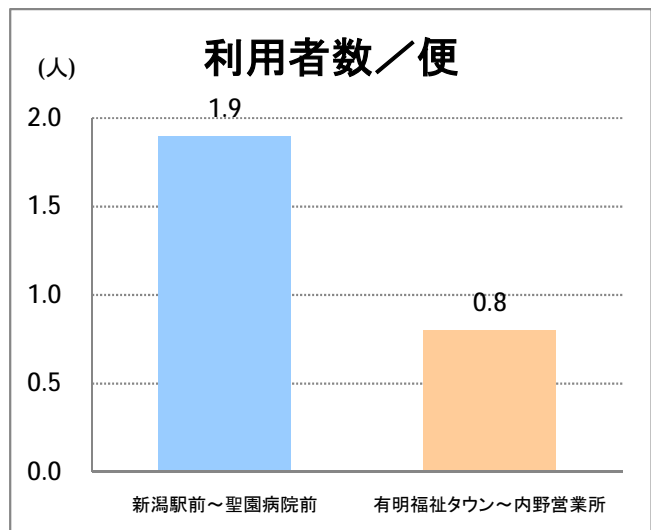

【23】有明

2015年5月

停留所	利用者数(人)
新潟駅前	48,375
駅前通	2,715
万代シティバスC前	14,855
礎町	1,477
本町	13,632
古町	20,512
東中通	3,801
市役所前	8,996
学校町一番町	2,532
学校町二番町	960
学校町三番町	3,228
新潟商業高校前	2,480
新潟高校前	3,137
関屋本村	2,281
昭和町	2,346
浜松町	2,570
信濃町	6,059
文京町	3,366
堀割橋西詰	3,773
浦山町	2,870
聖園幼稚園前	2,079
帝石前	1,979
聖園病院前	2,850
有明福祉タウン	2,268
有明西	3,352
国立西新潟中央病院前	3,445
真砂町	3,920
松海が丘	4,714
上新栄町地蔵前	6,519
上新栄町	2,086
五十嵐中学前	2,309
新潟科学技術学園前	3,695
清心学園前	4,112
西総合スポーツセンタ	702
五十嵐東一丁目	286
新大入口	802
坂井	521
新通橋	208
西坂井団地	114
新通南	265
信楽園病院	4,811
五十嵐一の町	559
五十嵐一の町西	1,507
グリーン団地前	6,861
五十嵐二の町東	356
五十嵐団地前	356
五十嵐二の町	386
往来橋	538
内野小学校前	112
内野駅前	482