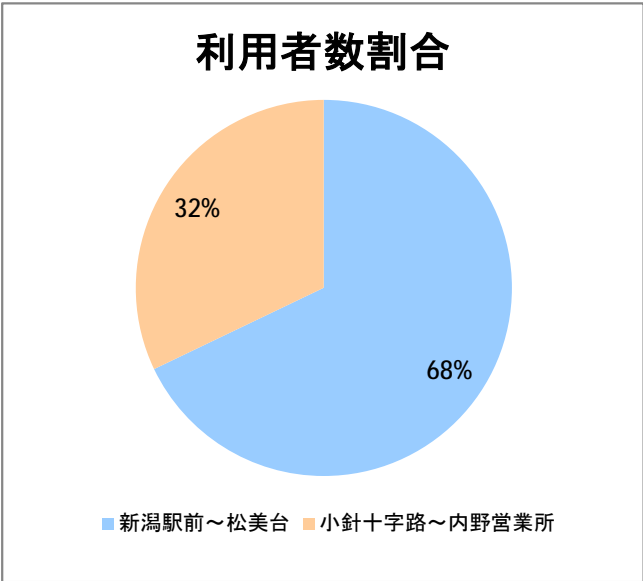

【22】西小針

2015年5月

停留所	利用者数(人)
新潟駅前	79,945
駅前通	4,196
万代シティバスC前	23,709
礎町	2,673
本町	23,172
古町	37,819
東中通	7,949
市役所前	17,243
学校町一番町	3,982
学校町二番町	2,108
学校町三番町	5,171
新潟商業高校前	3,948
新潟高校前	6,512
関屋本村	3,953
昭和町	4,338
浜松町	4,147
信濃町	8,059
有明台	4,348
有明大橋西詰	4,931
浦山三区	4,503
浦山六区	2,203
浦山十区	3,415
上山	9,390
松美台	3,536
小針十字路	9,174
小針自由が丘	5,044
西小針	6,093
日和が丘	7,233
寺尾台	4,425
寺尾公園前	7,734
寺尾新町東	3,308
寺尾新町西	4,742
下道上が丘	6,035
上道上が丘	4,204
新大入口	6,812
坂井	2,210
新通橋	189
西坂井団地	91
新通南	397
信楽園病院	5,839
大野郷屋	627
内野一番町	736
内野二番町	482
新大国道口	1,582
新大正門	2,569
新大中門	3,640
新大西門	18,855
新大南	496
五十嵐二の町南	187
新大工学部前	350