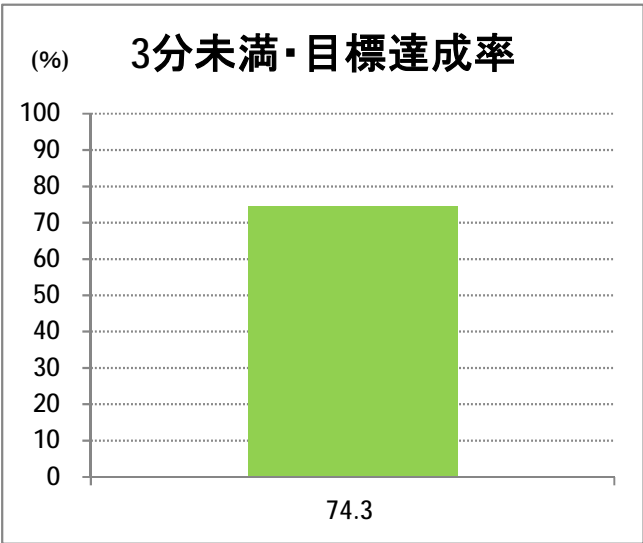

【22】西小針

2015年5月

停留所	利用者数(人)
新潟駅前	79,945
駅前通	4,196
万代シティバスC前	23,709
礎町	2,673
本町	23,172
古町	37,819
東中通	7,949
市役所前	17,243
学校町一番町	3,982
学校町二番町	2,108
学校町三番町	5,171
新潟商業高校前	3,948
新潟高校前	6,512
関屋本村	3,953
昭和町	4,338
浜松町	4,147
信濃町	8,059
有明台	4,348
有明大橋西詰	4,931
浦山三区	4,503
浦山六区	2,203
浦山十区	3,415
上山	9,390
松美台	3,536
小針十字路	9,174
小針自由が丘	5,044
西小針	6,093
日和が丘	7,233
寺尾台	4,425
寺尾公園前	7,734
寺尾新町東	3,308
寺尾新町西	4,742
下道上が丘	6,035
上道上が丘	4,204
新大入口	6,812
坂井	2,210
新通橋	189
西坂井団地	91
新通南	397
信楽園病院	5,839
大野郷屋	627
内野一番町	736
内野二番町	482
新大国道口	1,582
新大正門	2,569
新大中門	3,640
新大西門	18,855
新大南	496
五十嵐二の町南	187
新大工学部前	350