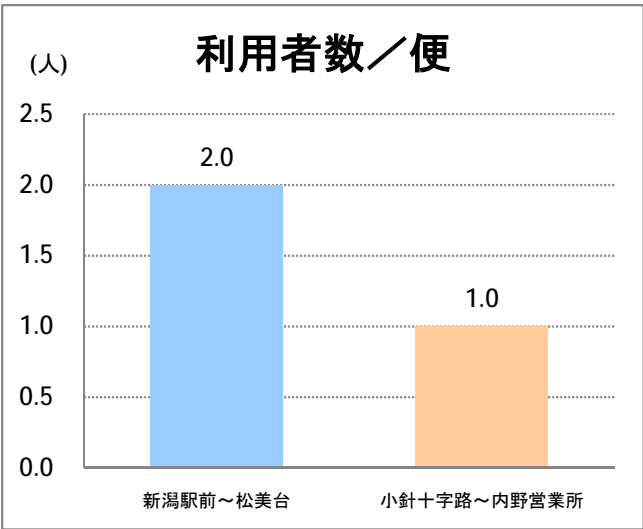

【22】西小針

2015年5月

停留所	利用者数(人)
新潟駅前	79,945
駅前通	4,196
万代シティバスC前	23,709
礎町	2,673
本町	23,172
古町	37,819
東中通	7,949
市役所前	17,243
学校町一番町	3,982
学校町二番町	2,108
学校町三番町	5,171
新潟商業高校前	3,948
新潟高校前	6,512
関屋本村	3,953
昭和町	4,338
浜松町	4,147
信濃町	8,059
有明台	4,348
有明大橋西詰	4,931
浦山三区	4,503
浦山六区	2,203
浦山十区	3,415
上山	9,390
松美台	3,536
小針十字路	9,174
小針自由が丘	5,044
西小針	6,093
日和が丘	7,233
寺尾台	4,425
寺尾公園前	7,734
寺尾新町東	3,308
寺尾新町西	4,742
下道上が丘	6,035
上道上が丘	4,204
新大入口	6,812
坂井	2,210
新通橋	189
西坂井団地	91
新通南	397
信楽園病院	5,839
大野郷屋	627
内野一番町	736
内野二番町	482
新大国道口	1,582
新大正門	2,569
新大中門	3,640
新大西門	18,855
新大南	496
五十嵐二の町南	187
新大工学部前	350