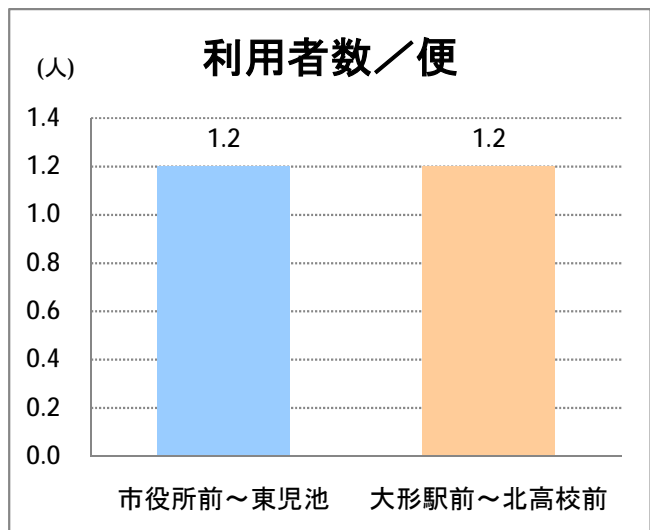

**【14】山ニツ**

2015年5月

停留所	利用者数(人)
市役所前	1,121
東中通	164
古町	1,626
本町	1,158
万代シティバスC前	1,402
万代シティバスC	735
駅前通	667
明石一丁目	877
蒲原町	464
沼垂白山	413
馬越	785
紫竹	794
南紫竹一丁目	1,252
南紫竹二丁目	360
山ニツ大曲	525
盲学校入口	132
山ニツ	354
石山駅入口北	270
石山六丁目	549
中野山四丁目	413
下場	230
石山団地	451
東中島二丁目	192
東中島三丁目	136
東見池	240
大形駅前	288
石動	3
北高校前	1,481