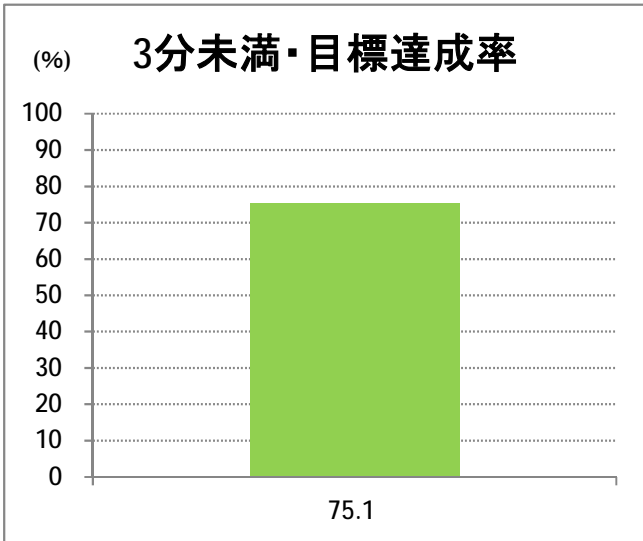

【14】東明

2015年5月

停留所	利用者数(人)
古町	3,345
本町	1,121
万代シティバスC前	2,566
万代シティバスC	4,907
駅前通	1,438
明石一丁目	1,844
蒲原町	814
沼垂白山	495
馬越	1,135
紫竹	1,012
南紫竹一丁目	1,471
江南二丁目	486
江南小学校前	931
東明二丁目	1,446
石山中学前	376
石山出張所前	522
石山	334
石山駅入口南	905
粟山	1,078
中野山五丁目	784
中野山東	720
石山第二団地	779
猿が馬場一丁目	550
猿が馬場二丁目	780
新岡山	367
岡山	264
大形駅前	353
石動	1
北高校前	2,665
西野入口	0
大淵団地	6
下大淵	0
大淵小学校前	4
大淵	59
大江山連絡所前	216