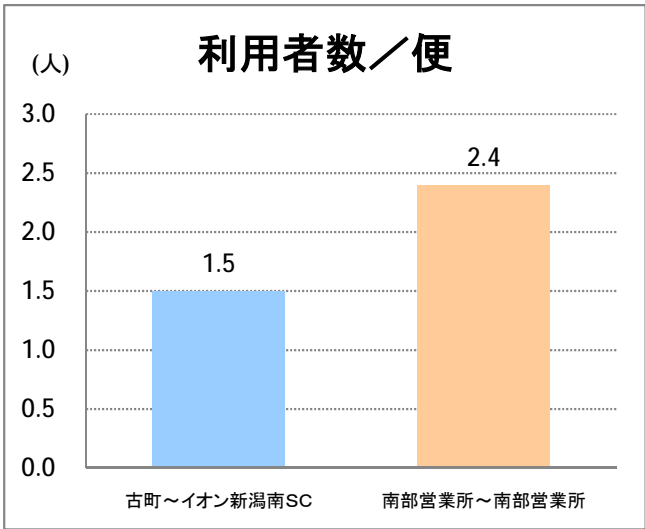

**【14】東明**

2015年5月

停留所	利用者数(人)
古町	3,345
本町	1,121
万代シティバスC前	2,566
万代シティバスC	4,907
駅前通	1,438
明石一丁目	1,844
蒲原町	814
沼垂白山	495
馬越	1,135
紫竹	1,012
南紫竹一丁目	1,471
江南二丁目	486
江南小学校前	931
東明二丁目	1,446
石山中学前	376
石山出張所前	522
石山	334
石山駅入口南	905
粟山	1,078
中野山五丁目	784
中野山東	720
石山第二団地	779
猿が馬場一丁目	550
猿が馬場二丁目	780
新岡山	367
岡山	264
大形駅前	353
石動	1
北高校前	2,665
西野入口	0
大淵団地	6
下大淵	0
大淵小学校前	4
大淵	59
大江山連絡所前	216

**【14】京王団地**

2015年5月

停留所	利用者数(人)
古町	3,730
本町	1,114
万代シティバスC前	4,848
駅前通	1,288
明石一丁目	1,282
蒲原町	578
沼垂白山	401
馬越	898
紫竹	1,014
南紫竹一丁目	1,114
高志高校前	1,138
京王団地	2,283
桜が丘	844
姥が山寺浦	690
宮本橋	269
南長湯	218
亀田インター	76
イオン新潟南SC	1,447
南部営業所	2,085