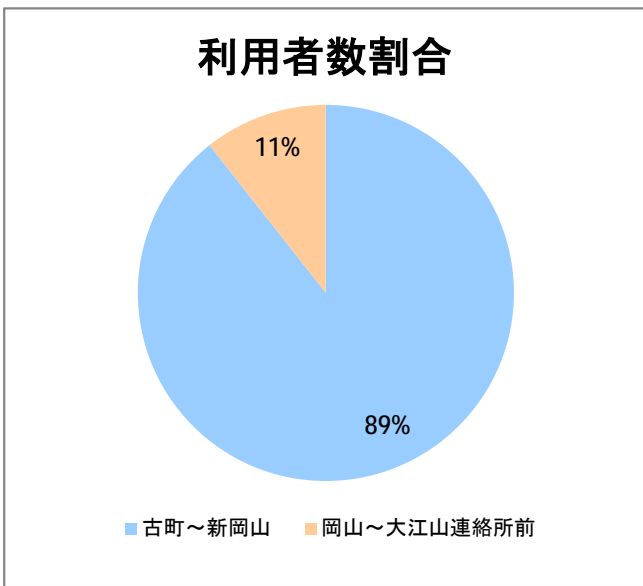

【14】東明

2015年5月

停留所	利用者数(人)
古町	3,345
本町	1,121
万代シティバスC前	2,566
万代シティバスC	4,907
駅前通	1,438
明石一丁目	1,844
蒲原町	814
沼垂白山	495
馬越	1,135
紫竹	1,012
南紫竹一丁目	1,471
江南二丁目	486
江南小学校前	931
東明二丁目	1,446
石山中学前	376
石山出張所前	522
石山	334
石山駅入口南	905
粟山	1,078
中野山五丁目	784
中野山東	720
石山第二団地	779
猿が馬場一丁目	550
猿が馬場二丁目	780
新岡山	367
岡山	264
大形駅前	353
石動	1
北高校前	2,665
西野入口	0
大淵団地	6
下大淵	0
大淵小学校前	4
大淵	59
大江山連絡所前	216