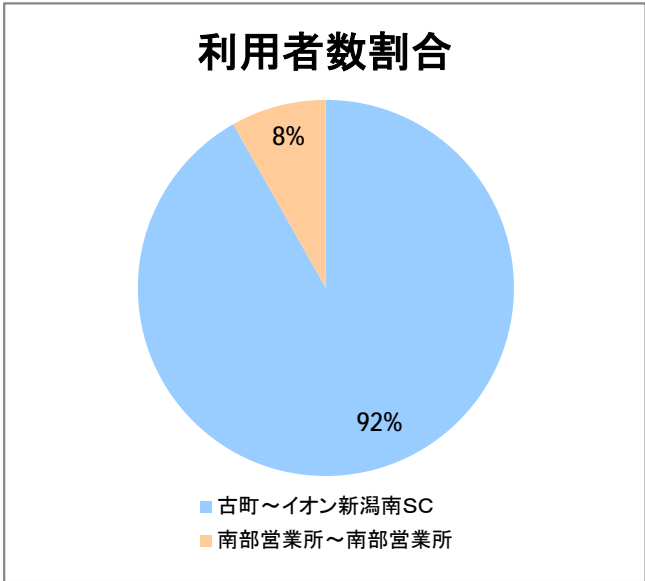

**【14】東明**

2015年5月

停留所	利用者数(人)
古町	3,345
本町	1,121
万代シティバスC前	2,566
万代シティバスC	4,907
駅前通	1,438
明石一丁目	1,844
蒲原町	814
沼垂白山	495
馬越	1,135
紫竹	1,012
南紫竹一丁目	1,471
江南二丁目	486
江南小学校前	931
東明二丁目	1,446
石山中学前	376
石山出張所前	522
石山	334
石山駅入口南	905
粟山	1,078
中野山五丁目	784
中野山東	720
石山第二団地	779
猿が馬場一丁目	550
猿が馬場二丁目	780
新岡山	367
岡山	264
大形駅前	353
石動	1
北高校前	2,665
西野入口	0
大淵団地	6
下大淵	0
大淵小学校前	4
大淵	59
大江山連絡所前	216

**【14】京王団地**

2015年5月

停留所	利用者数(人)
古町	3,730
本町	1,114
万代シティバスC前	4,848
駅前通	1,288
明石一丁目	1,282
蒲原町	578
沼垂白山	401
馬越	898
紫竹	1,014
南紫竹一丁目	1,114
高志高校前	1,138
京王団地	2,283
桜が丘	844
姥が山寺浦	690
宮本橋	269
南長湯	218
亀田インター	76
イオン新潟南SC	1,447
南部営業所	2,085