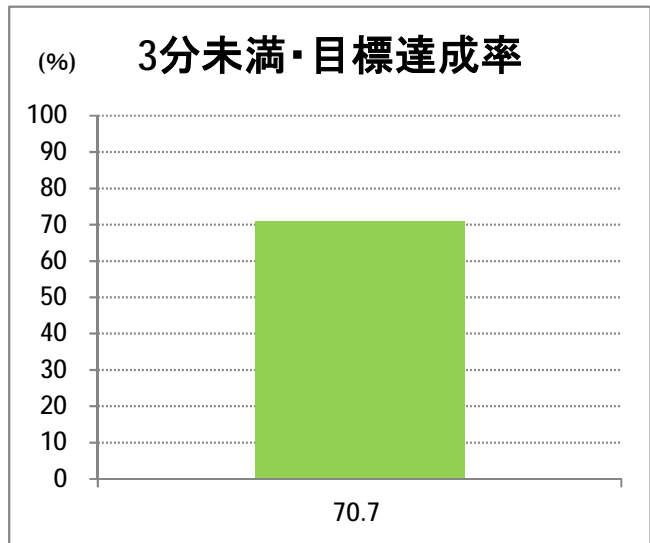

**【14】山ニツ**

2015年5月

停留所	利用者数(人)
市役所前	1,121
東中通	164
古町	1,626
本町	1,158
万代シティバスC前	1,402
万代シティバスC	735
駅前通	667
明石一丁目	877
蒲原町	464
沼垂白山	413
馬越	785
紫竹	794
南紫竹一丁目	1,252
南紫竹二丁目	360
山ニツ大曲	525
盲学校入口	132
山ニツ	354
石山駅入口北	270
石山六丁目	549
中野山四丁目	413
下場	230
石山団地	451
東中島二丁目	192
東中島三丁目	136
東見池	240
大形駅前	288
石動	3
北高校前	1,481