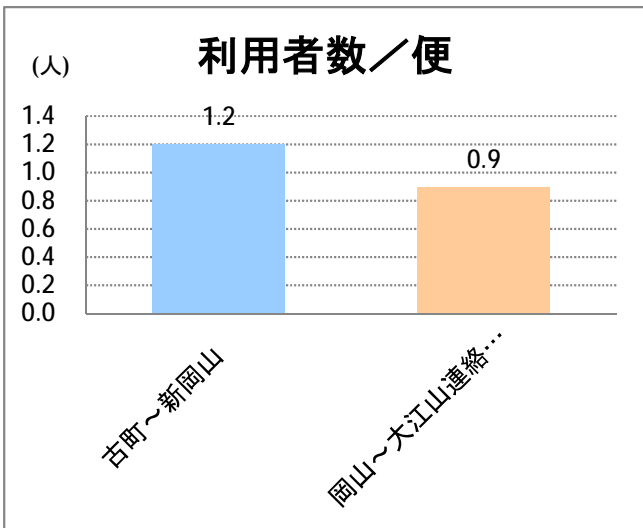

【14】東明

2015年5月

停留所	利用者数(人)
古町	3,345
本町	1,121
万代シティバスC前	2,566
万代シティバスC	4,907
駅前通	1,438
明石一丁目	1,844
蒲原町	814
沼垂白山	495
馬越	1,135
紫竹	1,012
南紫竹一丁目	1,471
江南二丁目	486
江南小学校前	931
東明二丁目	1,446
石山中学前	376
石山出張所前	522
石山	334
石山駅入口南	905
粟山	1,078
中野山五丁目	784
中野山東	720
石山第二団地	779
猿が馬場一丁目	550
猿が馬場二丁目	780
新岡山	367
岡山	264
大形駅前	353
石動	1
北高校前	2,665
西野入口	0
大淵団地	6
下大淵	0
大淵小学校前	4
大淵	59
大江山連絡所前	216