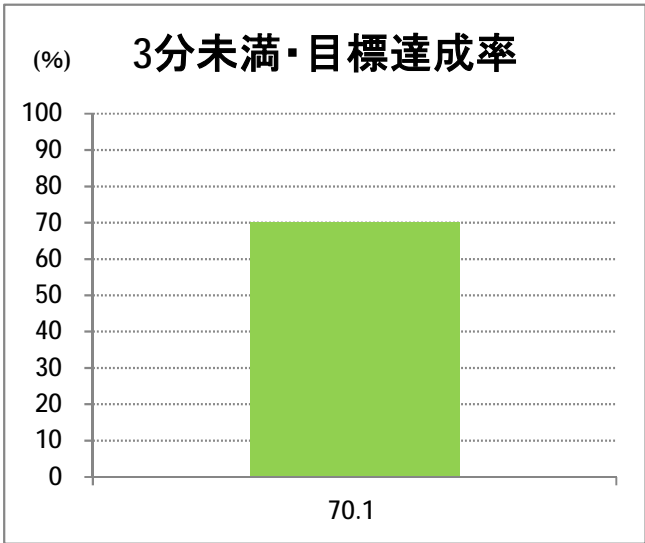

**【14】東明**

2015年5月

停留所	利用者数(人)
古町	3,345
本町	1,121
万代シティバスC前	2,566
万代シティバスC	4,907
駅前通	1,438
明石一丁目	1,844
蒲原町	814
沼垂白山	495
馬越	1,135
紫竹	1,012
南紫竹一丁目	1,471
江南二丁目	486
江南小学校前	931
東明二丁目	1,446
石山中学前	376
石山出張所前	522
石山	334
石山駅入口南	905
粟山	1,078
中野山五丁目	784
中野山東	720
石山第二団地	779
猿が馬場一丁目	550
猿が馬場二丁目	780
新岡山	367
岡山	264
大形駅前	353
石動	1
北高校前	2,665
西野入口	0
大淵団地	6
下大淵	0
大淵小学校前	4
大淵	59
大江山連絡所前	216

**【14】京王団地**

2015年5月

停留所	利用者数(人)
古町	3,730
本町	1,114
万代シティバスC前	4,848
駅前通	1,288
明石一丁目	1,282
蒲原町	578
沼垂白山	401
馬越	898
紫竹	1,014
南紫竹一丁目	1,114
高志高校前	1,138
京王団地	2,283
桜が丘	844
姥が山寺浦	690
宮本橋	269
南長湯	218
亀田インター	76
イオン新潟南SC	1,447
南部営業所	2,085