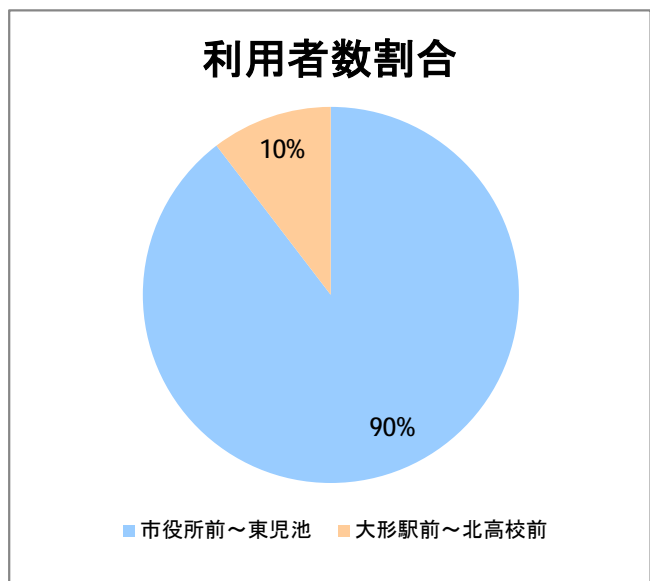

**【14】山ニツ**

2015年5月

停留所	利用者数(人)
市役所前	1,121
東中通	164
古町	1,626
本町	1,158
万代シティバスC前	1,402
万代シティバスC	735
駅前通	667
明石一丁目	877
蒲原町	464
沼垂白山	413
馬越	785
紫竹	794
南紫竹一丁目	1,252
南紫竹二丁目	360
山ニツ大曲	525
盲学校入口	132
山ニツ	354
石山駅入口北	270
石山六丁目	549
中野山四丁目	413
下場	230
石山団地	451
東中島二丁目	192
東中島三丁目	136
東見池	240
大形駅前	288
石動	3
北高校前	1,481