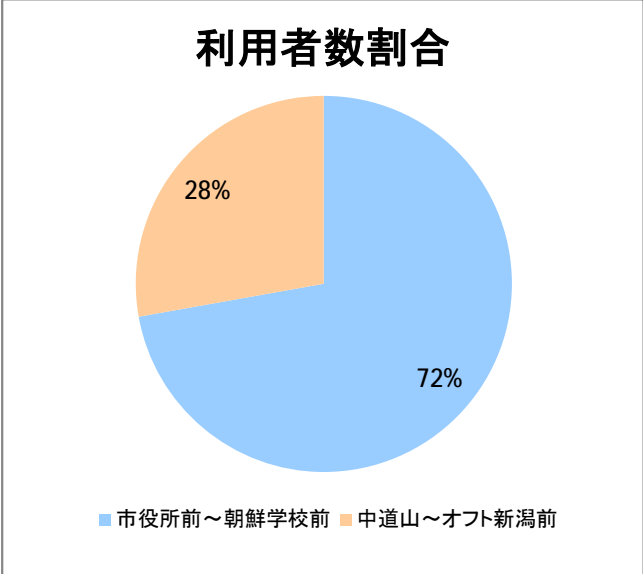

【10】松浜

2015年5月

停留所	利用者数(人)
市役所前	19,789
東中通	1,733
古町	6,805
本町	8,607
万代シティバスC前	15,700
万代町	6,598
東地区総合庁舎前	2,102
沼垂四ツ角	2,847
沼垂東五丁目	2,526
中央埠頭	774
北埠頭	320
紡績口	1,448
末広橋	2,398
北葉町	4,544
秋葉一丁目	2,957
山ノ下中学前	1,931
宝町	1,719
浜谷町	2,578
物見山	5,919
朝鮮学校前	4,676
中道山	1,206
河渡新町	3,150
空港入口	1,416
下山小学校前	1,461
浄化センター前	612
下山	769
松浜二丁目	2,089
松浜中学前	3,925
松浜小学校前	1,087
本町四丁目	344
本町二丁目	1,277
本町一丁目	1,492
松港橋	1,460
松浜	8,499
松栄町	60
競馬場北口	112
南浜病院前	343
加治川	514
島見町	149
南浜中学前	86
北部営業所	5,114
競馬場厩舎前	28
新潟競馬場前	753
オフト新潟前	976