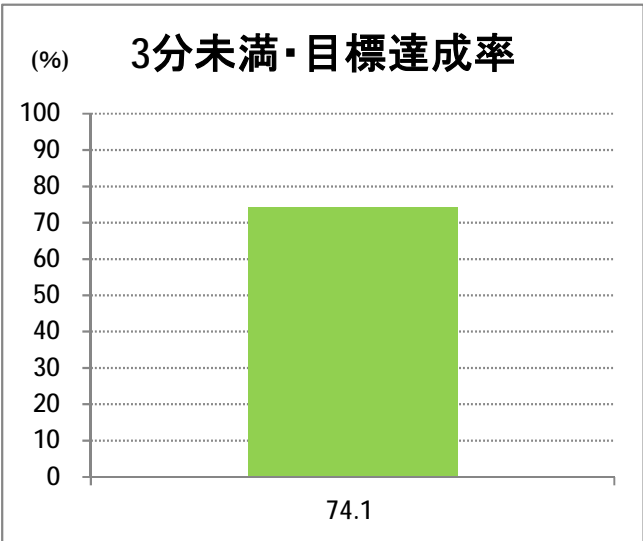

【10】松浜

2015年5月

停留所	利用者数(人)
市役所前	19,789
東中通	1,733
古町	6,805
本町	8,607
万代シティバスC前	15,700
万代町	6,598
東地区総合庁舎前	2,102
沼垂四ツ角	2,847
沼垂東五丁目	2,526
中央埠頭	774
北埠頭	320
紡績口	1,448
末広橋	2,398
北葉町	4,544
秋葉一丁目	2,957
山ノ下中学前	1,931
宝町	1,719
浜谷町	2,578
物見山	5,919
朝鮮学校前	4,676
中道山	1,206
河渡新町	3,150
空港入口	1,416
下山小学校前	1,461
浄化センター前	612
下山	769
松浜二丁目	2,089
松浜中学前	3,925
松浜小学校前	1,087
本町四丁目	344
本町二丁目	1,277
本町一丁目	1,492
松港橋	1,460
松浜	8,499
松栄町	60
競馬場北口	112
南浜病院前	343
加治川	514
島見町	149
南浜中学前	86
北部営業所	5,114
競馬場厩舎前	28
新潟競馬場前	753
オフト新潟前	976