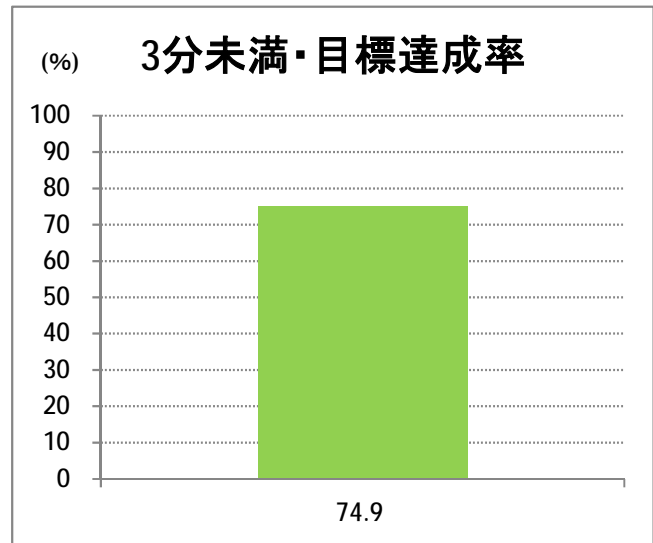

【10】船江町

2015年5月

停留所	利用者数(人)
市役所前	1,689
東中通	156
古町	704
本町	900
万代シティバスC前	1,434
万代町	518
東地区総合庁舎前	238
沼垂四ツ角	217
沼垂東五丁目	160
中央埠頭	73
北埠頭	27
紡績口	149
末広橋	239
北葉町	491
秋葉一丁目	310
山ノ下中学前	239
宝町	105
浜谷町	398
北浜谷町	121
船江町西	191
平和町東	15
山ノ下海浜公園前	343
泰叟寺前	225
船江町一丁目	178
平和台団地前	199
船江町二丁目	1,061