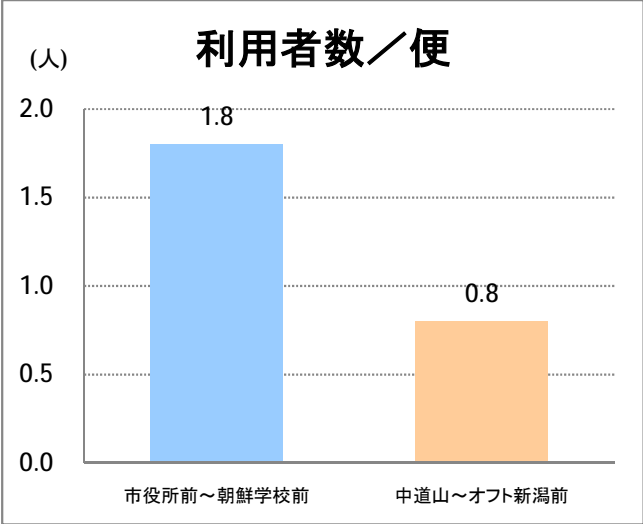

【10】松浜

2015年5月

停留所	利用者数(人)
市役所前	19,789
東中通	1,733
古町	6,805
本町	8,607
万代シティバスC前	15,700
万代町	6,598
東地区総合庁舎前	2,102
沼垂四ツ角	2,847
沼垂東五丁目	2,526
中央埠頭	774
北埠頭	320
紡績口	1,448
末広橋	2,398
北葉町	4,544
秋葉一丁目	2,957
山ノ下中学前	1,931
宝町	1,719
浜谷町	2,578
物見山	5,919
朝鮮学校前	4,676
中道山	1,206
河渡新町	3,150
空港入口	1,416
下山小学校前	1,461
浄化センター前	612
下山	769
松浜二丁目	2,089
松浜中学前	3,925
松浜小学校前	1,087
本町四丁目	344
本町二丁目	1,277
本町一丁目	1,492
松港橋	1,460
松浜	8,499
松栄町	60
競馬場北口	112
南浜病院前	343
加治川	514
島見町	149
南浜中学前	86
北部営業所	5,114
競馬場厩舎前	28
新潟競馬場前	753
オフト新潟前	976