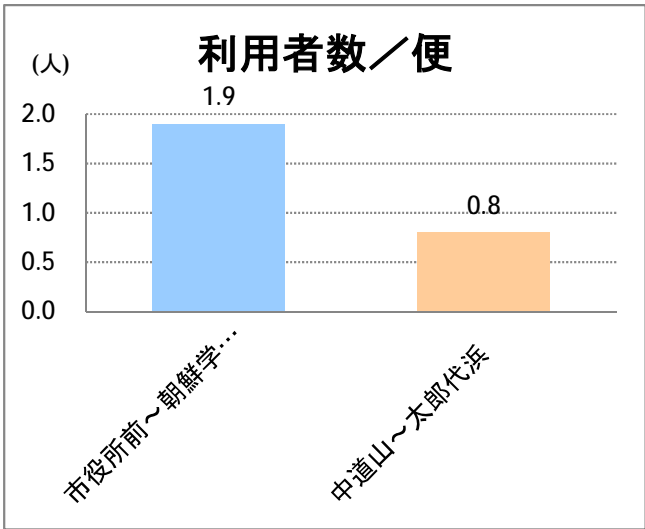

【10】太郎代浜

2015年5月

停留所	利用者数(人)
市役所前	8,701
東中通	707
古町	2,645
本町	3,215
万代シティバスC前	7,181
万代町	2,774
東地区総合庁舎前	750
沼垂四ツ角	913
沼垂東五丁目	993
中央埠頭	301
北埠頭	198
紡績口	596
末広橋	859
北葉町	1,764
秋葉一丁目	1,127
山ノ下中学前	744
宝町	688
浜谷町	939
物見山	2,408
朝鮮学校前	1,846
中道山	485
河渡新町	1,159
空港入口	564
下山小学校前	510
浄化センター前	310
下山	288
松浜二丁目	746
松浜中学前	1,327
松浜小学校前	339
本町四丁目	106
本町二丁目	486
本町一丁目	508
松浜一丁目	1
松港橋	943
三菱ガス化学前	21
太夫浜入口	2
松浜病院前	1,390
太夫浜新町一丁目	520
陽光ニュータウン	860
太夫浜上	326
太夫浜	435
太陽の村前	268
太夫浜霊苑前	29
敬和学園入口	699
新富町入口	192
新潟医療福祉大学入口	709
新潟医療福祉大学前	5,950
島見上通	105
島見浜	132
埋蔵文化財センター	67