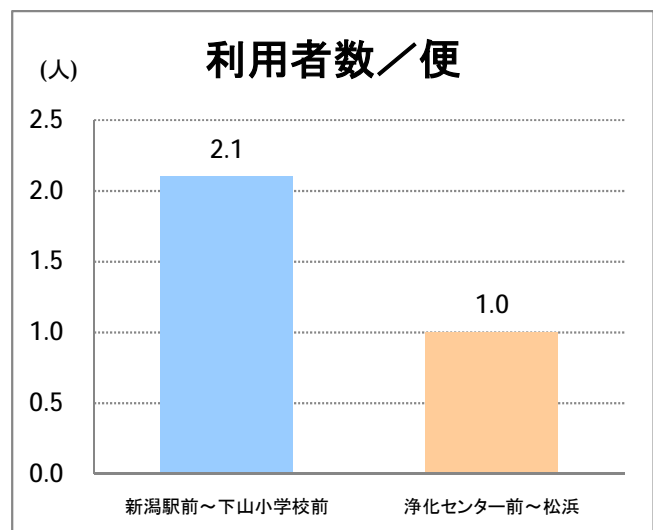

【10】太郎代浜

2015年5月

停留所	利用者数(人)
太郎代郵便局前	192
太郎代浜	1,836

【10】新潟駅～松浜・空港

2015年5月

停留所	利用者数(人)
新潟駅前	13,829
駅前通	87
弁天二丁目	61
万代一丁目	150
万代シティバスC南口	1,007
万代シティバスC	2,374
新潟日報メディアシップ	1,033
宮浦中学前	473
万国橋	127
中央埠頭	1,321
北埠頭	90
紡績口	574
末広橋	773
北葉町	1,718
秋葉一丁目	854
山ノ下中学前	721
宝町	283
浜谷町	958
物見山	1,733
朝鮮学校前	1,291
中道山	534
河渡新町	1,075
空港入口	533
新潟空港前	2,292
下山小学校前	242
浄化センター前	129
下山	132
松浜二丁目	304
松浜中学前	554
松浜小学校前	90
本町四丁目	51
本町二丁目	168
本町一丁目	173
松港橋	297
松浜	3,237