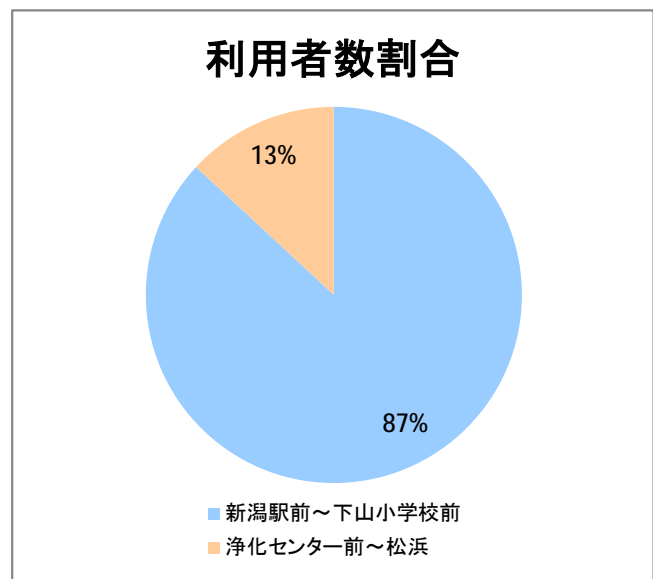

【10】太郎代浜

2015年5月

停留所	利用者数(人)
太郎代郵便局前	192
太郎代浜	1,836

【10】新潟駅～松浜・空港

2015年5月

停留所	利用者数(人)
新潟駅前	13,829
駅前通	87
弁天二丁目	61
万代一丁目	150
万代シティバスC南口	1,007
万代シティバスC	2,374
新潟日報メディアシップ	1,033
宮浦中学前	473
万国橋	127
中央埠頭	1,321
北埠頭	90
紡績口	574
末広橋	773
北葉町	1,718
秋葉一丁目	854
山ノ下中学前	721
宝町	283
浜谷町	958
物見山	1,733
朝鮮学校前	1,291
中道山	534
河渡新町	1,075
空港入口	533
新潟空港前	2,292
下山小学校前	242
浄化センター前	129
下山	132
松浜二丁目	304
松浜中学前	554
松浜小学校前	90
本町四丁目	51
本町二丁目	168
本町一丁目	173
松港橋	297
松浜	3,237