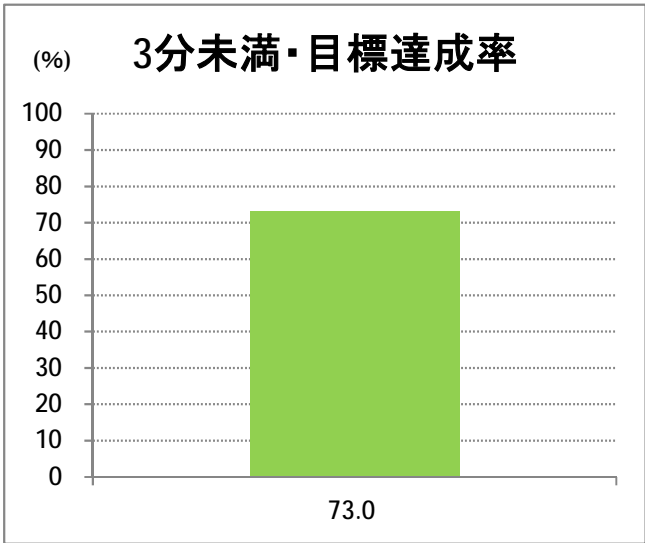

【10】太郎代浜

2015年5月

停留所	利用者数(人)
市役所前	8,701
東中通	707
古町	2,645
本町	3,215
万代シティバスC前	7,181
万代町	2,774
東地区総合庁舎前	750
沼垂四ツ角	913
沼垂東五丁目	993
中央埠頭	301
北埠頭	198
紡績口	596
末広橋	859
北葉町	1,764
秋葉一丁目	1,127
山ノ下中学前	744
宝町	688
浜谷町	939
物見山	2,408
朝鮮学校前	1,846
中道山	485
河渡新町	1,159
空港入口	564
下山小学校前	510
浄化センター前	310
下山	288
松浜二丁目	746
松浜中学前	1,327
松浜小学校前	339
本町四丁目	106
本町二丁目	486
本町一丁目	508
松浜一丁目	1
松港橋	943
三菱ガス化学前	21
太夫浜入口	2
松浜病院前	1,390
太夫浜新町一丁目	520
陽光ニュータウン	860
太夫浜上	326
太夫浜	435
太陽の村前	268
太夫浜霊苑前	29
敬和学園入口	699
新富町入口	192
新潟医療福祉大学入口	709
新潟医療福祉大学前	5,950
島見上通	105
島見浜	132
埋蔵文化財センター	67