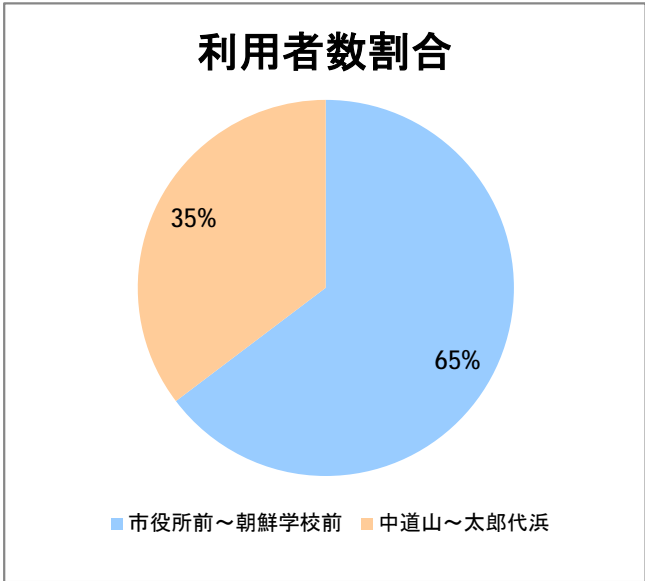

【10】太郎代浜

2015年5月

停留所	利用者数(人)
市役所前	8,701
東中通	707
古町	2,645
本町	3,215
万代シティバスC前	7,181
万代町	2,774
東地区総合庁舎前	750
沼垂四ツ角	913
沼垂東五丁目	993
中央埠頭	301
北埠頭	198
紡績口	596
末広橋	859
北葉町	1,764
秋葉一丁目	1,127
山ノ下中学前	744
宝町	688
浜谷町	939
物見山	2,408
朝鮮学校前	1,846
中道山	485
河渡新町	1,159
空港入口	564
下山小学校前	510
浄化センター前	310
下山	288
松浜二丁目	746
松浜中学前	1,327
松浜小学校前	339
本町四丁目	106
本町二丁目	486
本町一丁目	508
松浜一丁目	1
松港橋	943
三菱ガス化学前	21
太夫浜入口	2
松浜病院前	1,390
太夫浜新町一丁目	520
陽光ニュータウン	860
太夫浜上	326
太夫浜	435
太陽の村前	268
太夫浜霊苑前	29
敬和学園入口	699
新富町入口	192
新潟医療福祉大学入口	709
新潟医療福祉大学前	5,950
島見上通	105
島見浜	132
埋蔵文化財センター	67