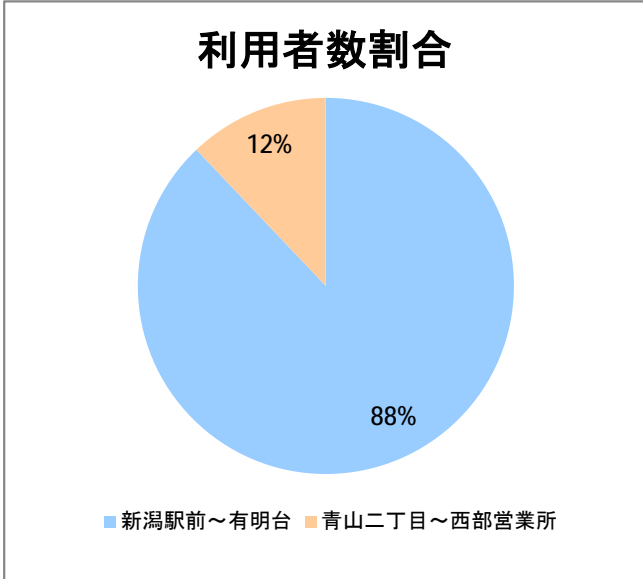

【06】浜浦町・西部(営)

2015年5月

停留所	利用者数(人)
新潟駅前	41,665
駅前通	2,817
万代シティバスC前	15,433
礎町	3,911
本町	4,502
古町	23,293
西大畑	1,590
南浜通	1,529
神宮前	2,608
西大畑坂上	4,376
日本海タワー前	3,671
旭町通二番町	1,463
岡本小路	2,305
附属学校前	4,176
護国神社前	1,366
水道町一丁目	5,992
松波町一丁目	4,501
松波町三丁目	2,375
金衛町一丁目	2,806
金衛町二丁目	4,100
浜浦町一丁目	5,980
浜浦町二丁目	4,974
文京町	2,565
信濃町	8,883
有明台	882
青山二丁目	1,144
青山本村	1,539
青山稻荷前	820
青山水道遊園前	611
小針二丁目	812
新潟医療センター前	1,554
小針四丁目	387
小新ポンプ場前	389
小新	1,497
済生会第二病院前	1,424
寺地西団地前	369
西部営業所	11,121