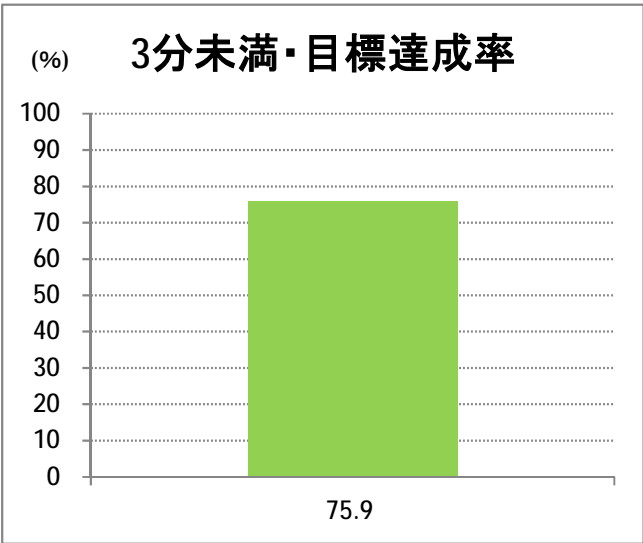

【06】西循環

2015年5月

停留所	利用者数(人)
新潟駅前	8,987
駅前通	449
万代シティバスC前	1,895
礎町	733
本町	751
古町	2,943
東中通	269
市役所前	530
学校町一番町	219
学校町二番町	9
学校町三番町	240
新潟商業高校前	132
新潟高校前	268
関屋本村	154
昭和町	202
浜松町	201
信濃町	585
文京町	490
浜浦町二丁目	585
浜浦町一丁目	541
金衛町二丁目	403
金衛町一丁目	288
松波町三丁目	186
松波町一丁目	127
水道町一丁目	647
護国神社前	41
附属学校前	47
岡本小路	350
旭町通二番町	308
日本海タワー前	975
西大畑坂上	436
神宮前	110
南浜通	17
西大畑	206