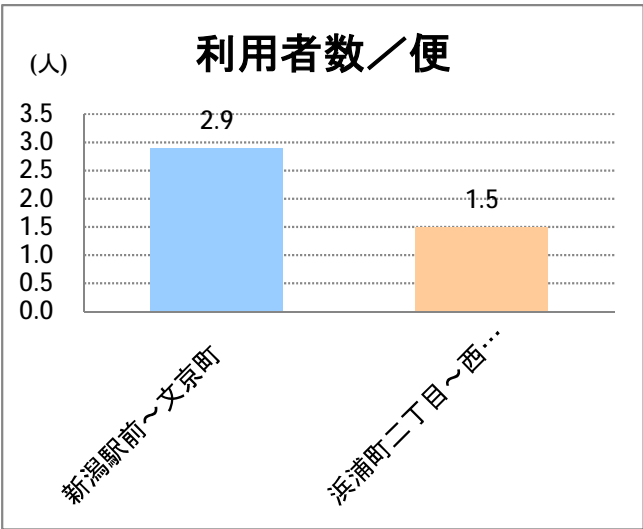

【06】西循環

2015年5月

停留所	利用者数(人)
新潟駅前	8,987
駅前通	449
万代シティバスC前	1,895
礎町	733
本町	751
古町	2,943
東中通	269
市役所前	530
学校町一番町	219
学校町二番町	9
学校町三番町	240
新潟商業高校前	132
新潟高校前	268
関屋本村	154
昭和町	202
浜松町	201
信濃町	585
文京町	490
浜浦町二丁目	585
浜浦町一丁目	541
金衛町二丁目	403
金衛町一丁目	288
松波町三丁目	186
松波町一丁目	127
水道町一丁目	647
護国神社前	41
附属学校前	47
岡本小路	350
旭町通二番町	308
日本海タワー前	975
西大畑坂上	436
神宮前	110
南浜通	17
西大畑	206