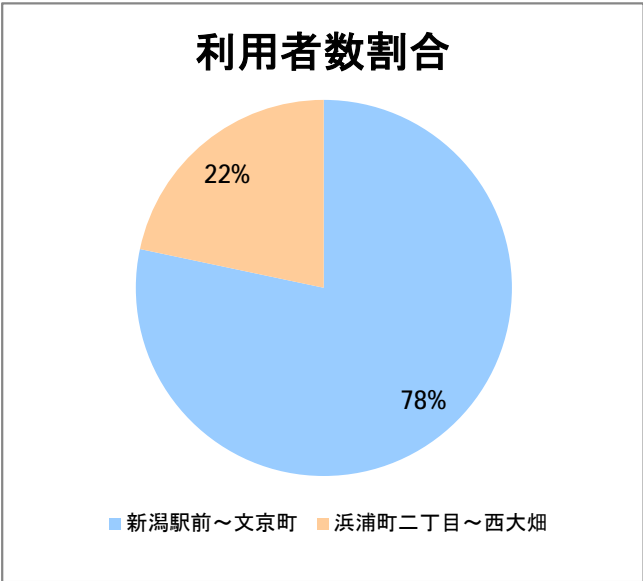

【06】西循環

2015年5月

停留所	利用者数(人)
新潟駅前	8,987
駅前通	449
万代シティバスC前	1,895
礎町	733
本町	751
古町	2,943
東中通	269
市役所前	530
学校町一番町	219
学校町二番町	9
学校町三番町	240
新潟商業高校前	132
新潟高校前	268
関屋本村	154
昭和町	202
浜松町	201
信濃町	585
文京町	490
浜浦町二丁目	585
浜浦町一丁目	541
金衛町二丁目	403
金衛町一丁目	288
松波町三丁目	186
松波町一丁目	127
水道町一丁目	647
護国神社前	41
附属学校前	47
岡本小路	350
旭町通二番町	308
日本海タワー前	975
西大畑坂上	436
神宮前	110
南浜通	17
西大畑	206