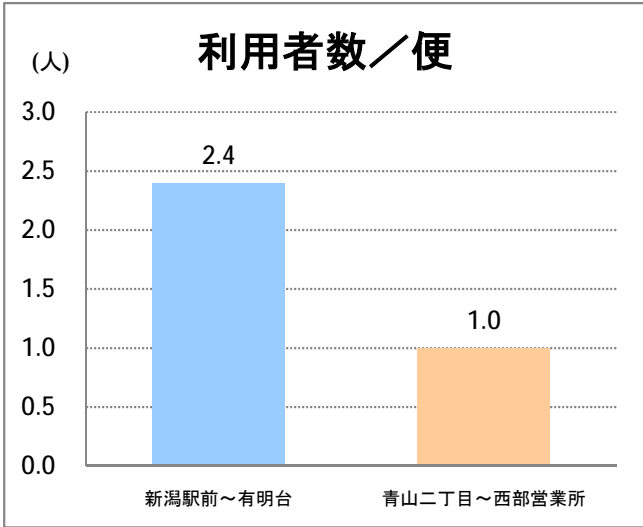

【06】浜浦町・西部(営)

2015年5月

停留所	利用者数(人)
新潟駅前	41,665
駅前通	2,817
万代シティバスC前	15,433
礎町	3,911
本町	4,502
古町	23,293
西大畑	1,590
南浜通	1,529
神宮前	2,608
西大畑坂上	4,376
日本海タワー前	3,671
旭町通二番町	1,463
岡本小路	2,305
附属学校前	4,176
護国神社前	1,366
水道町一丁目	5,992
松波町一丁目	4,501
松波町三丁目	2,375
金衛町一丁目	2,806
金衛町二丁目	4,100
浜浦町一丁目	5,980
浜浦町二丁目	4,974
文京町	2,565
信濃町	8,883
有明台	882
青山二丁目	1,144
青山本村	1,539
青山稻荷前	820
青山水道遊園前	611
小針二丁目	812
新潟医療センター前	1,554
小針四丁目	387
小新ポンプ場前	389
小新	1,497
済生会第二病院前	1,424
寺地西団地前	369
西部営業所	11,121