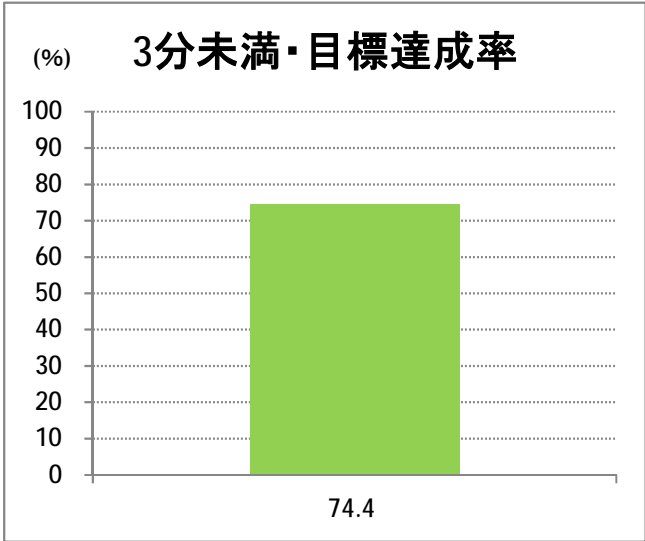

【06】水族館

2015年5月

停留所	利用者数(人)
新潟駅前	11,640
駅前通	609
万代シテイバスC前	3,512
礎町	879
本町	1,075
古町	4,554
西大畑	248
南浜通	178
神宮前	219
西大畑坂上	416
日本海タワー前	245
旭町通二番町	193
岡本小路	304
附属学校前	758
護国神社前	150
水道町一丁目	454
新潟青陵大学前	3,916
なぎさ荘前	512
水族館前	5,710