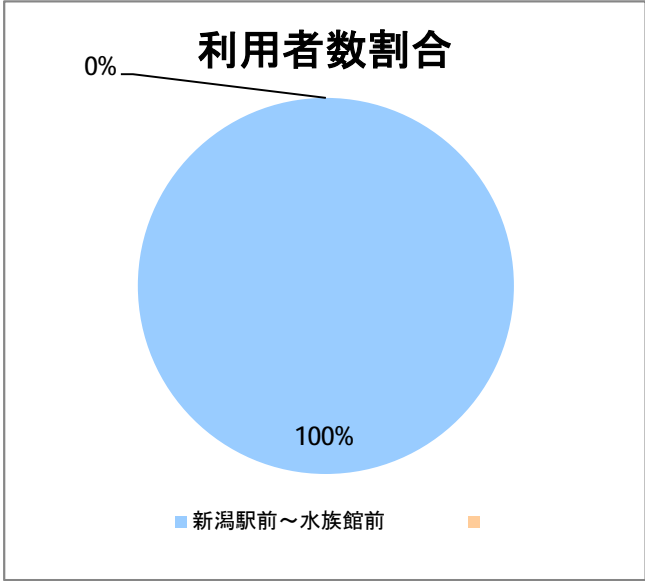

【06】水族館

2015年5月

停留所	利用者数(人)
新潟駅前	11,640
駅前通	609
万代シテイバスC前	3,512
礎町	879
本町	1,075
古町	4,554
西大畑	248
南浜通	178
神宮前	219
西大畑坂上	416
日本海タワー前	245
旭町通二番町	193
岡本小路	304
附属学校前	758
護国神社前	150
水道町一丁目	454
新潟青陵大学前	3,916
なぎさ荘前	512
水族館前	5,710