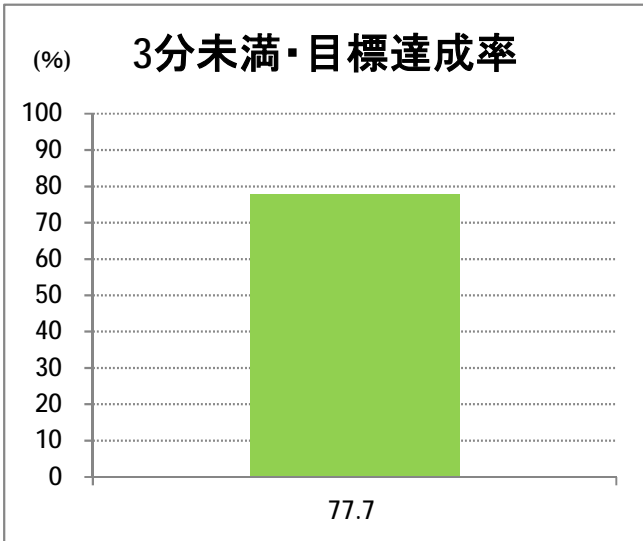

【06】浜浦町・西部(営)

2015年5月

停留所	利用者数(人)
新潟駅前	41,665
駅前通	2,817
万代シティバスC前	15,433
礎町	3,911
本町	4,502
古町	23,293
西大畑	1,590
南浜通	1,529
神宮前	2,608
西大畑坂上	4,376
日本海タワー前	3,671
旭町通二番町	1,463
岡本小路	2,305
附属学校前	4,176
護国神社前	1,366
水道町一丁目	5,992
松波町一丁目	4,501
松波町三丁目	2,375
金衛町一丁目	2,806
金衛町二丁目	4,100
浜浦町一丁目	5,980
浜浦町二丁目	4,974
文京町	2,565
信濃町	8,883
有明台	882
青山二丁目	1,144
青山本村	1,539
青山稻荷前	820
青山水道遊園前	611
小針二丁目	812
新潟医療センター前	1,554
小針四丁目	387
小新ポンプ場前	389
小新	1,497
済生会第二病院前	1,424
寺地西団地前	369
西部営業所	11,121