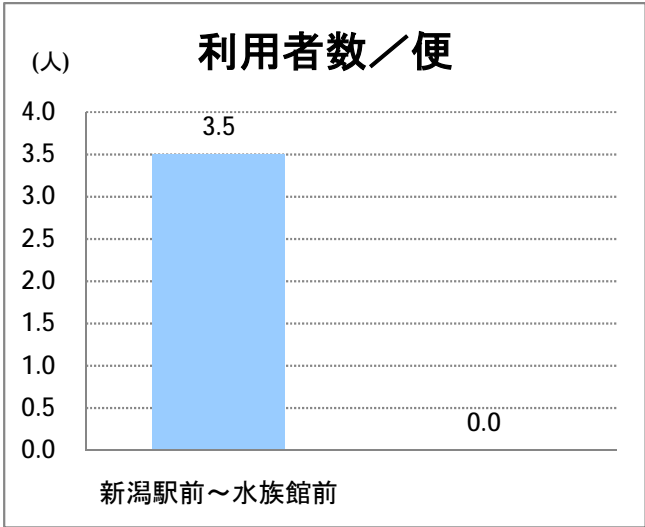

【06】水族館

2015年5月

停留所	利用者数(人)
新潟駅前	11,640
駅前通	609
万代シテイバスC前	3,512
礎町	879
本町	1,075
古町	4,554
西大畑	248
南浜通	178
神宮前	219
西大畑坂上	416
日本海タワー前	245
旭町通二番町	193
岡本小路	304
附属学校前	758
護国神社前	150
水道町一丁目	454
新潟青陵大学前	3,916
なぎさ荘前	512
水族館前	5,710