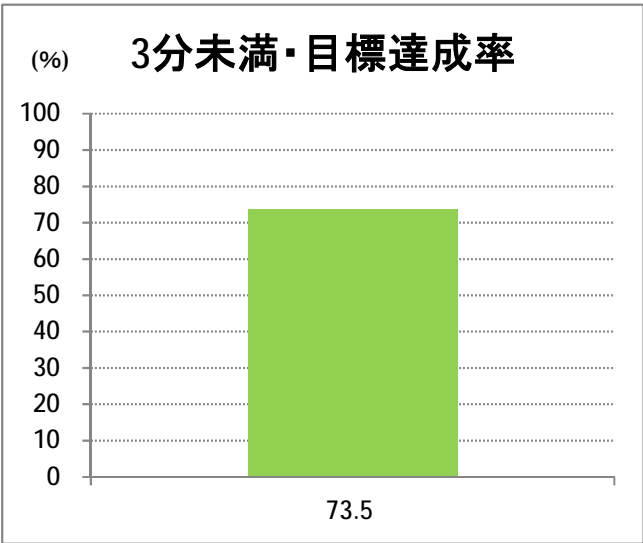

**【23】有明**

2015年4月

停留所	利用者数(人)
新潟駅前	45,914
駅前通	2,844
万代シティバスC前	14,662
礎町	1,430
本町	13,372
古町	19,174
東中通	3,798
市役所前	10,345
学校町一番町	2,750
学校町二番町	948
学校町三番町	3,029
新潟商業高校前	2,491
新潟高校前	3,080
関屋本村	2,452
昭和町	2,432
浜松町	2,699
信濃町	6,287
文京町	3,538
堀割橋西詰	3,821
浦山町	2,754
聖園幼稚園前	2,233
帝石前	1,869
聖園病院前	2,932
有明福祉タウン	2,371
有明西	3,156
国立西新潟中央病院前	3,412
真砂町	3,900
松海が丘	4,708
上新栄町地蔵前	6,349
上新栄町	1,957
五十嵐中学前	2,286
新潟科学技術学園前	3,668
清心学園前	4,112
西総合スポーツセンタ	821
五十嵐東一丁目	263
新大入口	815
坂井	559
新通橋	178
西坂井団地	61
新通南	283
信楽園病院	4,774
五十嵐一の町	569
五十嵐一の町西	1,397
グリーン団地前	7,438
五十嵐二の町東	358
五十嵐団地前	396
五十嵐二の町	445
往来橋	579
内野小学校前	131
内野駅前	461