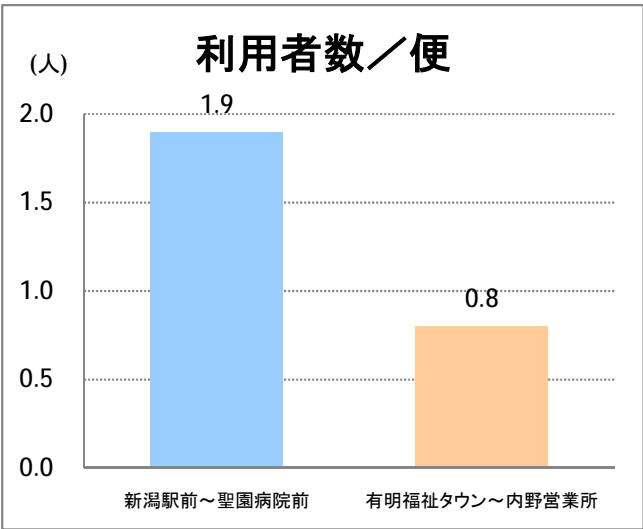

**【23】有明**

2015年4月

停留所	利用者数(人)
新潟駅前	45,914
駅前通	2,844
万代シティバスC前	14,662
礎町	1,430
本町	13,372
古町	19,174
東中通	3,798
市役所前	10,345
学校町一番町	2,750
学校町二番町	948
学校町三番町	3,029
新潟商業高校前	2,491
新潟高校前	3,080
関屋本村	2,452
昭和町	2,432
浜松町	2,699
信濃町	6,287
文京町	3,538
堀割橋西詰	3,821
浦山町	2,754
聖園幼稚園前	2,233
帝石前	1,869
聖園病院前	2,932
有明福祉タウン	2,371
有明西	3,156
国立西新潟中央病院前	3,412
真砂町	3,900
松海が丘	4,708
上新栄町地蔵前	6,349
上新栄町	1,957
五十嵐中学前	2,286
新潟科学技術学園前	3,668
清心学園前	4,112
西総合スポーツセンタ	821
五十嵐東一丁目	263
新大入口	815
坂井	559
新通橋	178
西坂井団地	61
新通南	283
信楽園病院	4,774
五十嵐一の町	569
五十嵐一の町西	1,397
グリーン団地前	7,438
五十嵐二の町東	358
五十嵐団地前	396
五十嵐二の町	445
往来橋	579
内野小学校前	131
内野駅前	461