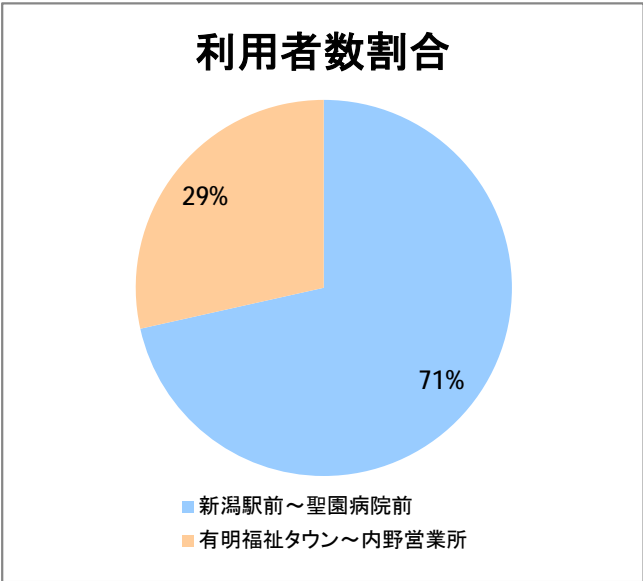

**【23】有明**

2015年4月

停留所	利用者数(人)
新潟駅前	45,914
駅前通	2,844
万代シティバスC前	14,662
礎町	1,430
本町	13,372
古町	19,174
東中通	3,798
市役所前	10,345
学校町一番町	2,750
学校町二番町	948
学校町三番町	3,029
新潟商業高校前	2,491
新潟高校前	3,080
関屋本村	2,452
昭和町	2,432
浜松町	2,699
信濃町	6,287
文京町	3,538
堀割橋西詰	3,821
浦山町	2,754
聖園幼稚園前	2,233
帝石前	1,869
聖園病院前	2,932
有明福祉タウン	2,371
有明西	3,156
国立西新潟中央病院前	3,412
真砂町	3,900
松海が丘	4,708
上新栄町地蔵前	6,349
上新栄町	1,957
五十嵐中学前	2,286
新潟科学技術学園前	3,668
清心学園前	4,112
西総合スポーツセンタ	821
五十嵐東一丁目	263
新大入口	815
坂井	559
新通橋	178
西坂井団地	61
新通南	283
信楽園病院	4,774
五十嵐一の町	569
五十嵐一の町西	1,397
グリーン団地前	7,438
五十嵐二の町東	358
五十嵐団地前	396
五十嵐二の町	445
往来橋	579
内野小学校前	131
内野駅前	461