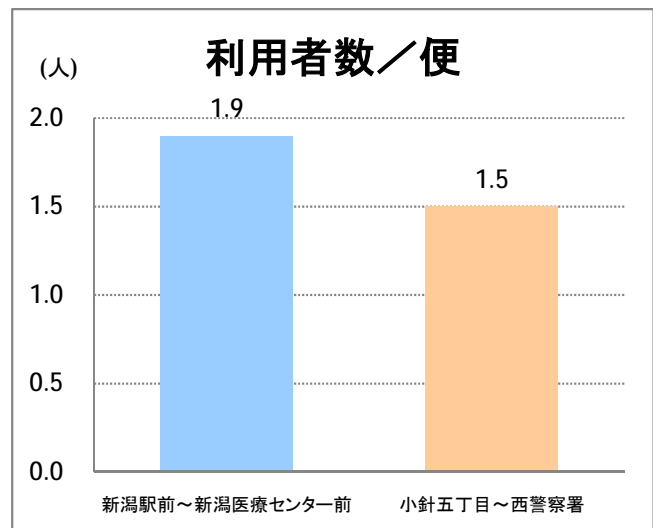

【21】流通センター

停留所	利用者数(人)
新潟駅前	9,680
駅前通	656
万代シティバスC前	3,341
礎町	337
本町	2,481
古町	4,461
東中通	1,005
市役所前	1,956
白山浦一丁目	370
鏡淵小学校前	332
白山駅前	634
高校通	481
宮前通	410
関新三丁目	243
新潟第一高校前	1,116
関屋大川前一丁目	457
関屋大川前	455
東青山	379
平島二丁目	146
青山一丁目	1,283
小針二丁目	1,006
新潟医療センター前	1,030
小針五丁目	983
小針六丁目	945
小針七丁目	552
小針八丁目	310
環境公社前	590
工業高校入口	1,590
小新中学前	1,420
小新大通団地	2,099
流通センター二丁目	281
流通センター会館前	682
流通センター四丁目	4,207
西警察署	367

2015年4月