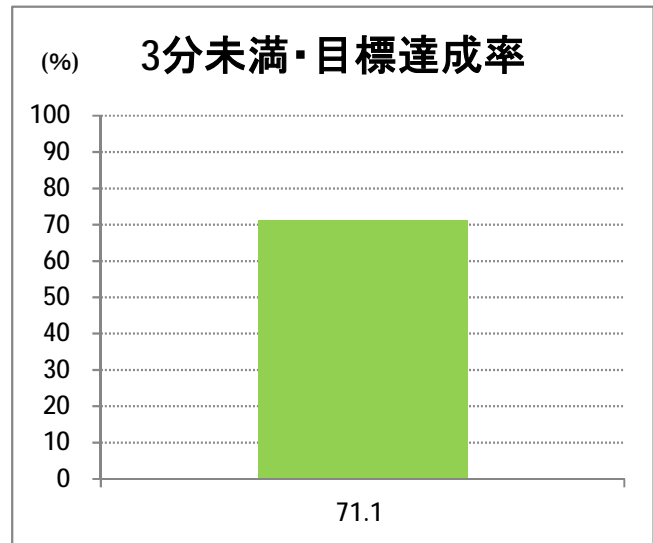

【21】流通センター

停留所	利用者数(人)
新潟駅前	9,680
駅前通	656
万代シティバスC前	3,341
礎町	337
本町	2,481
古町	4,461
東中通	1,005
市役所前	1,956
白山浦一丁目	370
鏡淵小学校前	332
白山駅前	634
高校通	481
宮前通	410
関新三丁目	243
新潟第一高校前	1,116
関屋大川前一丁目	457
関屋大川前	455
東青山	379
平島二丁目	146
青山一丁目	1,283
小針二丁目	1,006
新潟医療センター前	1,030
小針五丁目	983
小針六丁目	945
小針七丁目	552
小針八丁目	310
環境公社前	590
工業高校入口	1,590
小新中学前	1,420
小新大通団地	2,099
流通センター二丁目	281
流通センター会館前	682
流通センター四丁目	4,207
西警察署	367

2015年4月