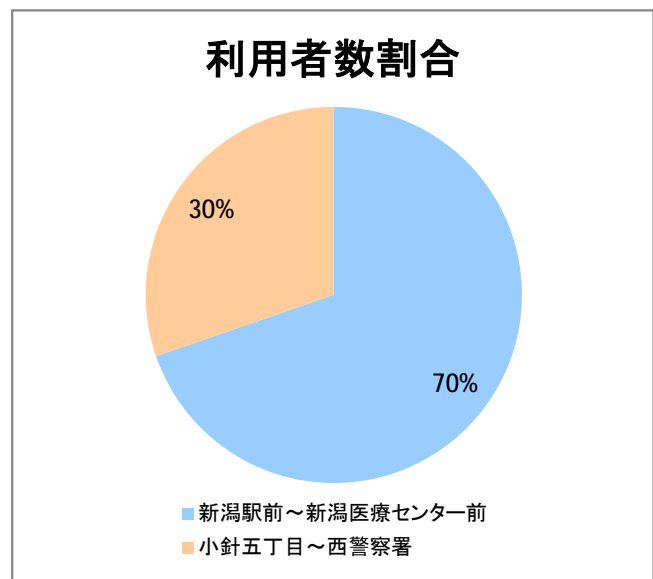

【21】流通センター

停留所	利用者数(人)
新潟駅前	9,680
駅前通	656
万代シティバスC前	3,341
礎町	337
本町	2,481
古町	4,461
東中通	1,005
市役所前	1,956
白山浦一丁目	370
鏡淵小学校前	332
白山駅前	634
高校通	481
宮前通	410
関新三丁目	243
新潟第一高校前	1,116
関屋大川前一丁目	457
関屋大川前	455
東青山	379
平島二丁目	146
青山一丁目	1,283
小針二丁目	1,006
新潟医療センター前	1,030
小針五丁目	983
小針六丁目	945
小針七丁目	552
小針八丁目	310
環境公社前	590
工業高校入口	1,590
小新中学前	1,420
小新大通団地	2,099
流通センター二丁目	281
流通センター会館前	682
流通センター四丁目	4,207
西警察署	367

2015年4月