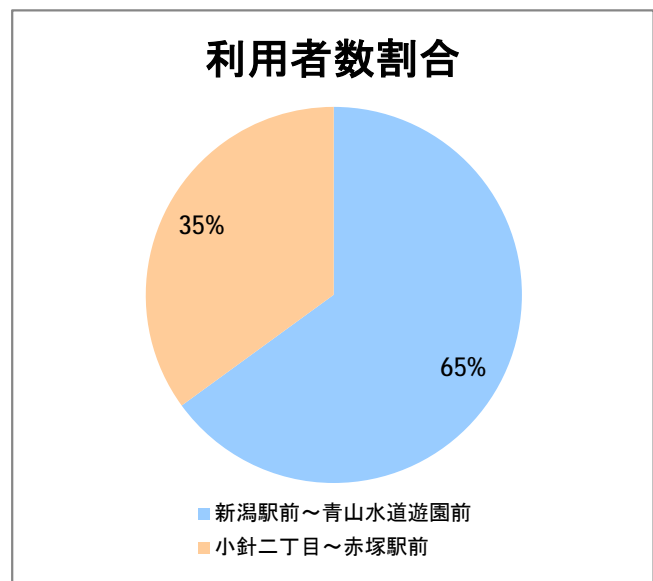

【21】大堀

2015年4月

停留所	利用者数(人)
新潟駅前	28,651
駅前通	1,740
万代シティバスC前	9,681
礎町	1,071
本町	7,166
古町	13,065
東中通	2,800
市役所前	5,559
白山浦一丁目	1,217
鏡淵小学校前	1,073
白山駅前	1,530
高校通	1,162
宮前通	1,039
関新三丁目	809
新潟第一高校前	2,657
関屋大川前一丁目	1,473
関屋大川前	1,460
青山	4,042
青山本村	3,450
青山稻荷前	1,755
青山水道遊園前	1,257
小針二丁目	2,852
新潟医療センター前	3,379
小針五丁目	2,497
小針六丁目	2,688
小針七丁目	756
坂井輪小学校前	2,442
坂井東二丁目	3,040
坂井東三丁目	2,943
坂井東小学校入口	4,782
新通小学校前	2,173
坂井村上下	631
坂井村上	1,843
新通橋	369
信楽園病院	3,760
西川橋	52
内野七番町	39
坂井	760
大野郷屋	396
内野一番町	338
内野二番町	348
内野四ツ角	1,130
内野四番町	443
内野中島	350
広通江橋	628
五十嵐中島	381
新潟西高校前	1,047
西新町	470
新中浜	513
中権寺	701