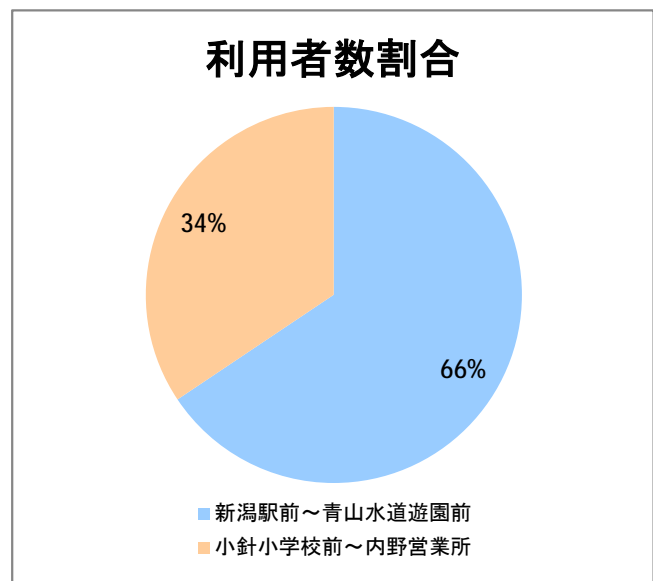

【21】大堀

2015年4月

停留所	利用者数(人)
内野営業所	5,899
新通南	465
西坂井団地	202
文理高校前	642
槇尾	89
高山橋	13
高山神社前	2
笠木小学校前	0
笠木	27
田島	11
あそか苑前	43
大友	6
中野小屋	30
尾崎	32
保古野木	4
明田	0
小見郷屋	94
赤塚駅前	595

【21】寺尾

2015年4月

停留所	利用者数(人)
新潟駅前	12,028
駅前通	781
万代シティバスC前	4,551
礎町	455
本町	3,544
古町	6,692
東中通	1,585
市役所前	2,667
白山浦一丁目	698
鏡淵小学校前	483
白山駅前	787
高校通	564
宮前通	508
関新三丁目	362
新潟第一高校前	1,368
関屋大川前一丁目	576
関屋大川前	714
青山	2,125
青山本村	2,328
青山稻荷前	1,162
青山水道遊園前	905
小針小学校前	732
小針南台一	600
小針南台	1,251
西郵便局前	1,671
寺尾	879
寺尾駅前通	1,142
坂井輪中学前	1,667
坂井輪郵便局前	1,087
下坂井	1,037
道場山	915
上坂井	428
西坂井	683
坂井	1,062
新通橋	62
西坂井団地	45
新通南	257
信楽園病院	1,888
大野郷屋	451
内野一番町	414
内野二番町	312
内野四ツ角	620
内野四番町	243
内野中島	188
広通江橋	526
五十嵐中島	241
新潟西高校前	993
西新町	285
中浜団地入口	64
西内野小学校前	70