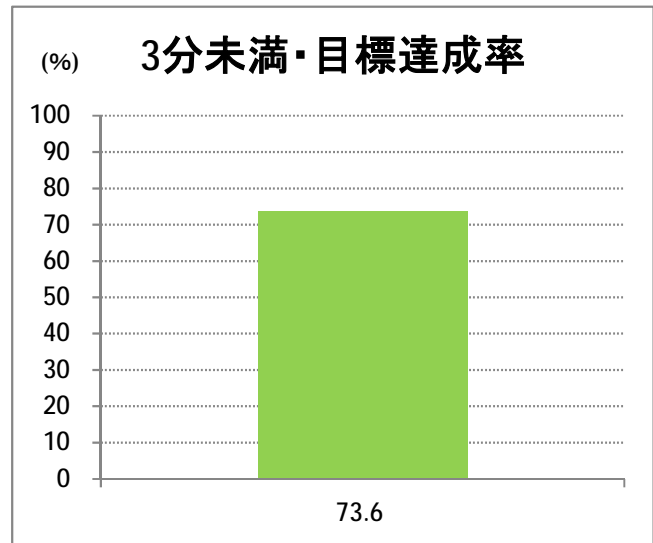

【21】大堀

2015年4月

停留所	利用者数(人)
内野営業所	5,899
新通南	465
西坂井団地	202
文理高校前	642
槇尾	89
高山橋	13
高山神社前	2
笠木小学校前	0
笠木	27
田島	11
あそか苑前	43
大友	6
中野小屋	30
尾崎	32
保古野木	4
明田	0
小見郷屋	94
赤塚駅前	595

【21】寺尾

2015年4月

停留所	利用者数(人)
新潟駅前	12,028
駅前通	781
万代シティバスC前	4,551
礎町	455
本町	3,544
古町	6,692
東中通	1,585
市役所前	2,667
白山浦一丁目	698
鏡淵小学校前	483
白山駅前	787
高校通	564
宮前通	508
関新三丁目	362
新潟第一高校前	1,368
関屋大川前一丁目	576
関屋大川前	714
青山	2,125
青山本村	2,328
青山稻荷前	1,162
青山水道遊園前	905
小針小学校前	732
小針南台一	600
小針南台	1,251
西郵便局前	1,671
寺尾	879
寺尾駅前通	1,142
坂井輪中学前	1,667
坂井輪郵便局前	1,087
下坂井	1,037
道場山	915
上坂井	428
西坂井	683
坂井	1,062
新通橋	62
西坂井団地	45
新通南	257
信楽園病院	1,888
大野郷屋	451
内野一番町	414
内野二番町	312
内野四ツ角	620
内野四番町	243
内野中島	188
広通江橋	526
五十嵐中島	241
新潟西高校前	993
西新町	285
中浜団地入口	64
西内野小学校前	70