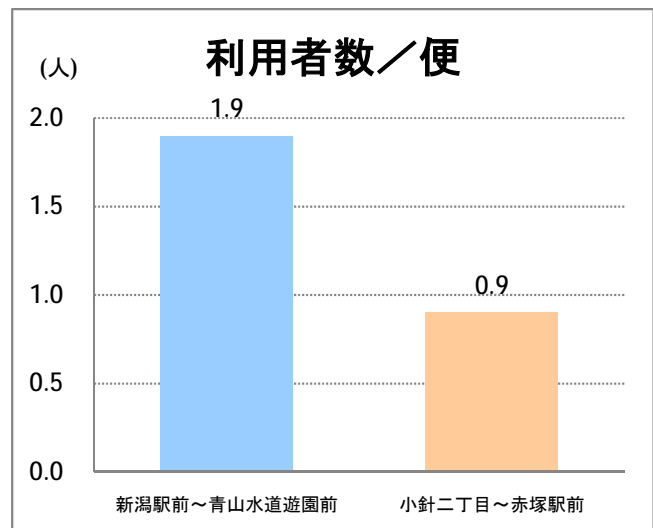

【21】大堀

2015年4月

停留所	利用者数(人)
新潟駅前	28,651
駅前通	1,740
万代シティバスC前	9,681
礎町	1,071
本町	7,166
古町	13,065
東中通	2,800
市役所前	5,559
白山浦一丁目	1,217
鏡淵小学校前	1,073
白山駅前	1,530
高校通	1,162
宮前通	1,039
関新三丁目	809
新潟第一高校前	2,657
関屋大川前一丁目	1,473
関屋大川前	1,460
青山	4,042
青山本村	3,450
青山稻荷前	1,755
青山水道遊園前	1,257
小針二丁目	2,852
新潟医療センター前	3,379
小針五丁目	2,497
小針六丁目	2,688
小針七丁目	756
坂井輪小学校前	2,442
坂井東二丁目	3,040
坂井東三丁目	2,943
坂井東小学校入口	4,782
新通小学校前	2,173
坂井村上下	631
坂井村上	1,843
新通橋	369
信楽園病院	3,760
西川橋	52
内野七番町	39
坂井	760
大野郷屋	396
内野一番町	338
内野二番町	348
内野四ツ角	1,130
内野四番町	443
内野中島	350
広通江橋	628
五十嵐中島	381
新潟西高校前	1,047
西新町	470
新中浜	513
中権寺	701