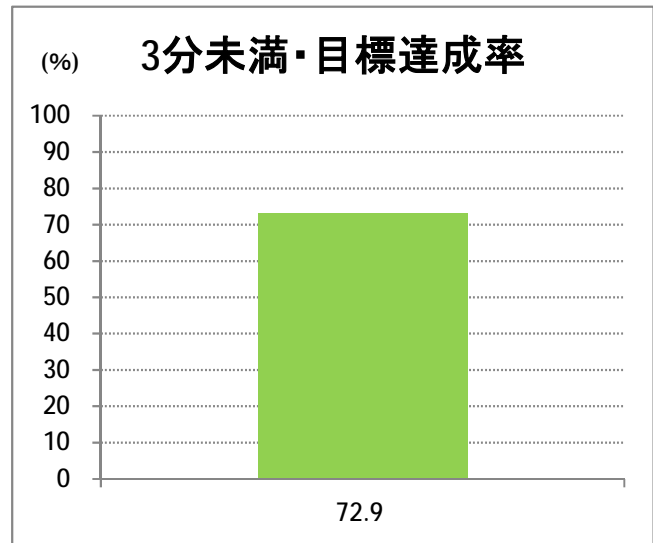

【21】大堀

2015年4月

停留所	利用者数(人)
新潟駅前	28,651
駅前通	1,740
万代シティバスC前	9,681
礎町	1,071
本町	7,166
古町	13,065
東中通	2,800
市役所前	5,559
白山浦一丁目	1,217
鏡淵小学校前	1,073
白山駅前	1,530
高校通	1,162
宮前通	1,039
関新三丁目	809
新潟第一高校前	2,657
関屋大川前一丁目	1,473
関屋大川前	1,460
青山	4,042
青山本村	3,450
青山稻荷前	1,755
青山水道遊園前	1,257
小針二丁目	2,852
新潟医療センター前	3,379
小針五丁目	2,497
小針六丁目	2,688
小針七丁目	756
坂井輪小学校前	2,442
坂井東二丁目	3,040
坂井東三丁目	2,943
坂井東小学校入口	4,782
新通小学校前	2,173
坂井村上下	631
坂井村上	1,843
新通橋	369
信楽園病院	3,760
西川橋	52
内野七番町	39
坂井	760
大野郷屋	396
内野一番町	338
内野二番町	348
内野四ツ角	1,130
内野四番町	443
内野中島	350
広通江橋	628
五十嵐中島	381
新潟西高校前	1,047
西新町	470
新中浜	513
中権寺	701