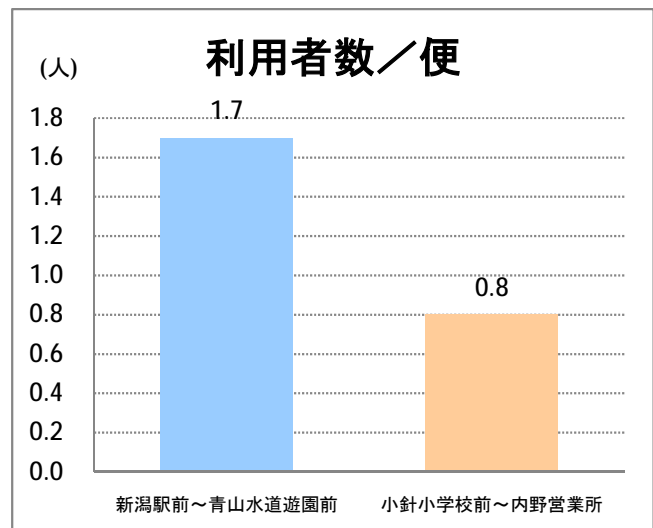

【21】大堀

2015年4月

停留所	利用者数(人)
内野営業所	5,899
新通南	465
西坂井団地	202
文理高校前	642
槇尾	89
高山橋	13
高山神社前	2
笠木小学校前	0
笠木	27
田島	11
あそか苑前	43
大友	6
中野小屋	30
尾崎	32
保古野木	4
明田	0
小見郷屋	94
赤塚駅前	595

【21】寺尾

2015年4月

停留所	利用者数(人)
新潟駅前	12,028
駅前通	781
万代シティバスC前	4,551
礎町	455
本町	3,544
古町	6,692
東中通	1,585
市役所前	2,667
白山浦一丁目	698
鏡淵小学校前	483
白山駅前	787
高校通	564
宮前通	508
関新三丁目	362
新潟第一高校前	1,368
関屋大川前一丁目	576
関屋大川前	714
青山	2,125
青山本村	2,328
青山稻荷前	1,162
青山水道遊園前	905
小針小学校前	732
小針南台一	600
小針南台	1,251
西郵便局前	1,671
寺尾	879
寺尾駅前通	1,142
坂井輪中学前	1,667
坂井輪郵便局前	1,087
下坂井	1,037
道場山	915
上坂井	428
西坂井	683
坂井	1,062
新通橋	62
西坂井団地	45
新通南	257
信楽園病院	1,888
大野郷屋	451
内野一番町	414
内野二番町	312
内野四ツ角	620
内野四番町	243
内野中島	188
広通江橋	526
五十嵐中島	241
新潟西高校前	993
西新町	285
中浜団地入口	64
西内野小学校前	70