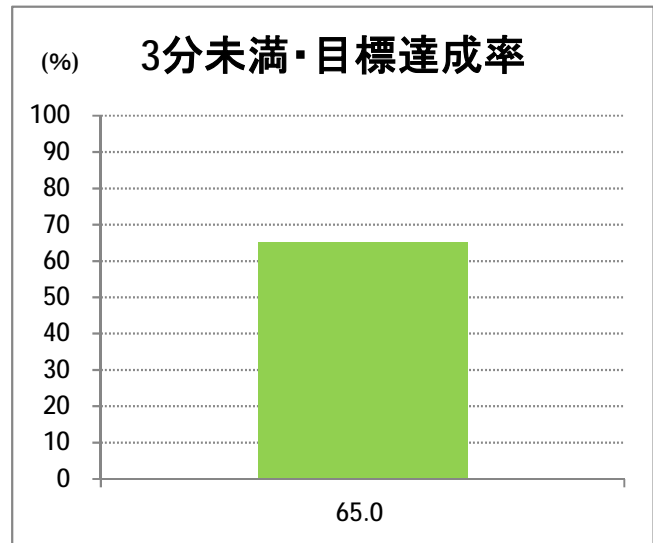

【20】大野

2015年4月

停留所	利用者数(人)
新潟駅前	1,758
駅前通	186
万代シティバスC前	606
礎町	65
本町	456
古町	701
東中通	247
市役所前	373
白山浦一丁目	130
鏡淵小学校前	176
白山駅前	657
高校通	141
宮前通	92
関新三丁目	63
新潟第一高校前	257
関屋大川前一丁目	82
関屋大川前	117
東青山	266
平島二丁目	98
平島	360
寺地	268
寺地西	163
済生会第二病院前	234
済生会第二病院	58
寺地西団地前	19
西部営業所	13
ときめき	151
山田小学校前	176
立仏公民館前	323
焼鮎団地北	105
焼鮎団地南	64
黒崎市民会館前	224
下山田	208
山田堤付	13
中山田	47
新潟ふるさと村	120
下善久	100
善久	167
信濃川大橋西詰	139
大野新田町	31
大野下町	43
大野仲町	1,293
大通一丁目	59
大通小学校前	12
大通南	1
大通ニュータウン	125
大通黄金四丁目	99
大通黄金七丁目	201