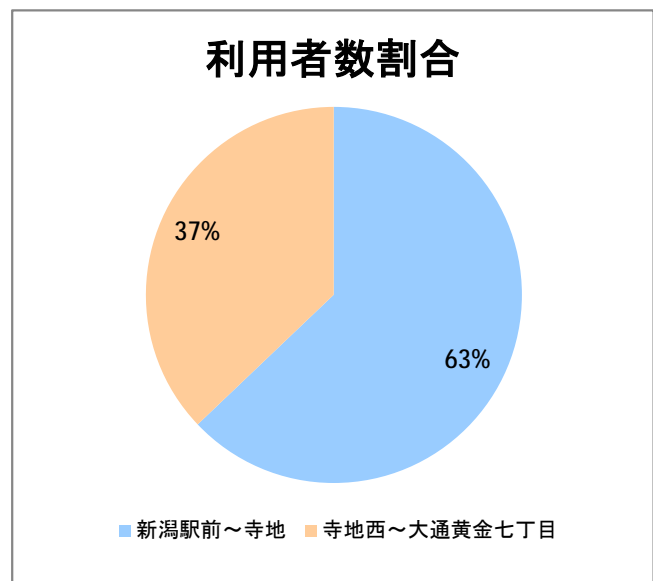

【20】大野

2015年4月

停留所	利用者数(人)
新潟駅前	1,758
駅前通	186
万代シティバスC前	606
礎町	65
本町	456
古町	701
東中通	247
市役所前	373
白山浦一丁目	130
鏡淵小学校前	176
白山駅前	657
高校通	141
宮前通	92
関新三丁目	63
新潟第一高校前	257
関屋大川前一丁目	82
関屋大川前	117
東青山	266
平島二丁目	98
平島	360
寺地	268
寺地西	163
済生会第二病院前	234
済生会第二病院	58
寺地西団地前	19
西部営業所	13
ときめき	151
山田小学校前	176
立仏公民館前	323
焼鮎団地北	105
焼鮎団地南	64
黒崎市民会館前	224
下山田	208
山田堤付	13
中山田	47
新潟ふるさと村	120
下善久	100
善久	167
信濃川大橋西詰	139
大野新田町	31
大野下町	43
大野仲町	1,293
大通一丁目	59
大通小学校前	12
大通南	1
大通ニュータウン	125
大通黄金四丁目	99
大通黄金七丁目	201