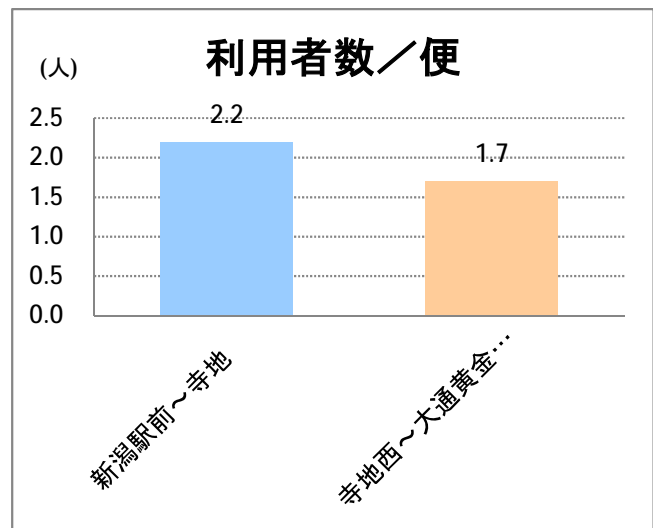

【20】大野

2015年4月

停留所	利用者数(人)
新潟駅前	1,758
駅前通	186
万代シティバスC前	606
礎町	65
本町	456
古町	701
東中通	247
市役所前	373
白山浦一丁目	130
鏡淵小学校前	176
白山駅前	657
高校通	141
宮前通	92
関新三丁目	63
新潟第一高校前	257
関屋大川前一丁目	82
関屋大川前	117
東青山	266
平島二丁目	98
平島	360
寺地	268
寺地西	163
済生会第二病院前	234
済生会第二病院	58
寺地西団地前	19
西部営業所	13
ときめき	151
山田小学校前	176
立仏公民館前	323
焼鮎団地北	105
焼鮎団地南	64
黒崎市民会館前	224
下山田	208
山田堤付	13
中山田	47
新潟ふるさと村	120
下善久	100
善久	167
信濃川大橋西詰	139
大野新田町	31
大野下町	43
大野仲町	1,293
大通一丁目	59
大通小学校前	12
大通南	1
大通ニュータウン	125
大通黄金四丁目	99
大通黄金七丁目	201