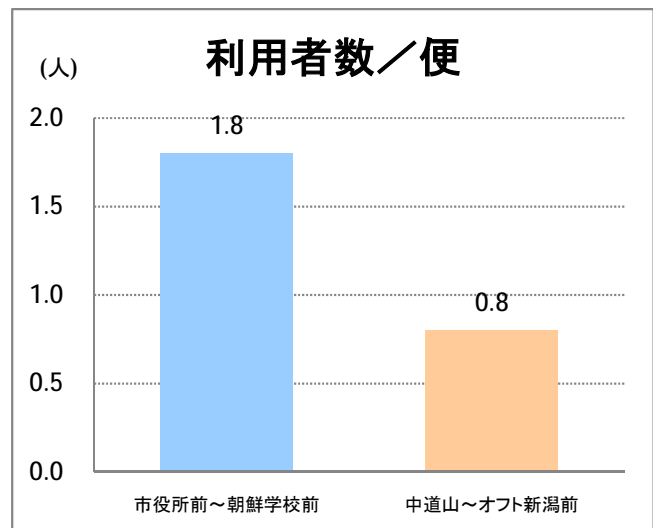

## 【10】松浜

2015年4月

停留所	利用者数(人)
市役所前	20,879
東中通	1,685
古町	6,600
本町	8,698
万代シティバスC前	15,305
万代町	6,654
東地区総合庁舎前	2,359
沼垂四ツ角	2,781
沼垂東五丁目	2,712
中央埠頭	751
北埠頭	359
紡績口	1,437
末広橋	2,213
北葉町	4,656
秋葉一丁目	3,022
山ノ下中学前	1,840
宝町	1,637
浜谷町	2,658
物見山	6,120
朝鮮学校前	4,542
中道山	1,193
河渡新町	3,197
空港入口	1,403
下山小学校前	1,510
浄化センター前	636
下山	758
松浜二丁目	2,096
松浜中学前	3,874
松浜小学校前	1,074
本町四丁目	325
本町二丁目	1,349
本町一丁目	1,470
松港橋	1,437
松浜	8,946
松栄町	41
競馬場北口	108
南浜病院前	223
加治川	428
島見町	179
南浜中学前	72
北部営業所	5,460
競馬場厩舎前	11
新潟競馬場前	736
オフト新潟前	909