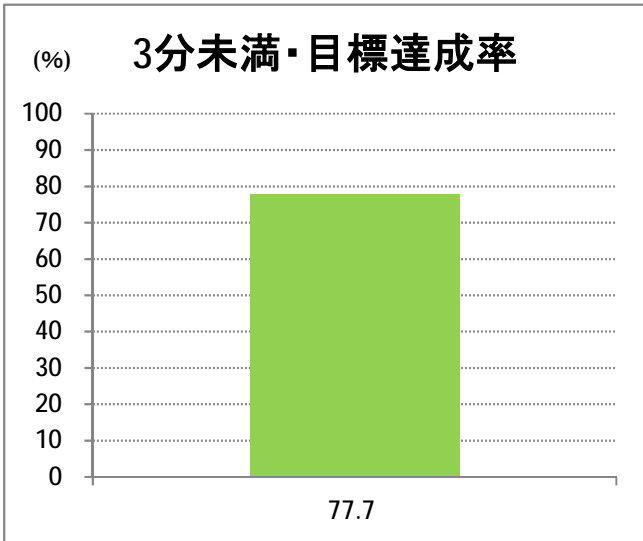

**【10】船江町**

2015年4月

停留所	利用者数(人)
市役所前	2,062
東中通	148
古町	656
本町	966
万代シティバスC前	1,512
万代町	584
東地区総合庁舎前	306
沼垂四ツ角	273
沼垂東五丁目	202
中央埠頭	53
北埠頭	37
紡績口	160
末広橋	322
北葉町	569
秋葉一丁目	348
山ノ下中学前	287
宝町	110
浜谷町	493
北浜谷町	148
船江町西	201
平和町東	11
山ノ下海浜公園前	450
泰叟寺前	300
船江町一丁目	232
平和台団地前	165
船江町二丁目	1,058