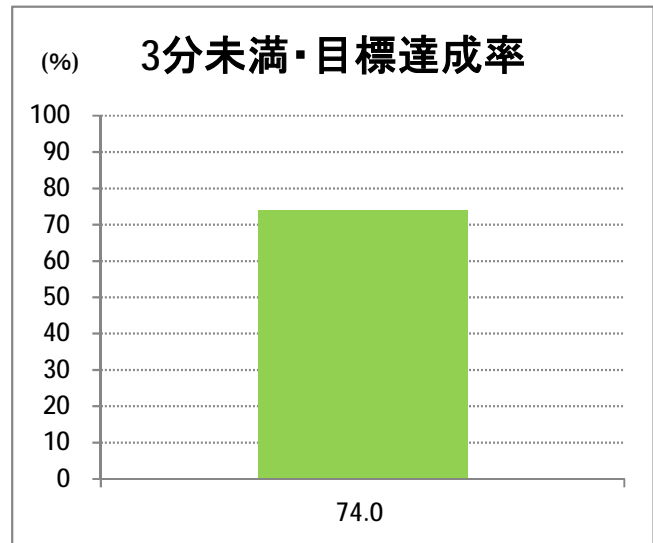

【10】太郎代浜

2015年4月

停留所	利用者数(人)
市役所前	8,585
東中通	663
古町	2,603
本町	3,232
万代シテイバスC前	6,835
万代町	2,677
東地区総合庁舎前	793
沼垂四ツ角	920
沼垂東五丁目	1,119
中央埠頭	288
北埠頭	162
紡績口	550
末広橋	801
北葉町	1,659
秋葉一丁目	1,163
山ノ下中学前	729
宝町	600
浜谷町	949
物見山	2,426
朝鮮学校前	1,773
中道山	456
河渡新町	1,118
空港入口	535
下山小学校前	469
浄化センター前	308
下山	263
松浜二丁目	784
松浜中学前	1,326
松浜小学校前	336
本町四丁目	88
本町二丁目	454
本町一丁目	471
松浜一丁目	1
松港橋	1,118
三菱ガス化学前	33
太夫浜入口	0
松浜病院前	1,402
太夫浜新町一丁目	605
陽光ニュータウン	871
太夫浜上	319
太夫浜	445
太陽の村前	305
太夫浜霊苑前	38
敬和学園入口	606
新富町入口	189
新潟医療福祉大学入口	819
新潟医療福祉大学前	6,430
島見上通	89
島見浜	151
埋蔵文化財センター	79