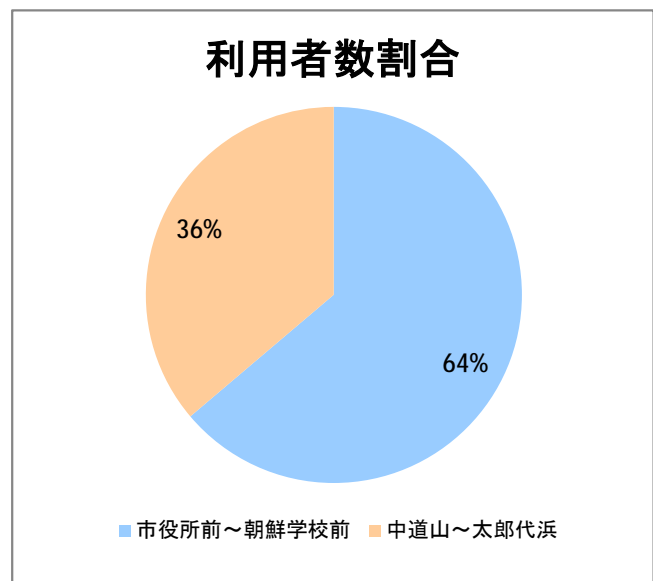

【10】太郎代浜

2015年4月

停留所	利用者数(人)
市役所前	8,585
東中通	663
古町	2,603
本町	3,232
万代シテイバスC前	6,835
万代町	2,677
東地区総合庁舎前	793
沼垂四ツ角	920
沼垂東五丁目	1,119
中央埠頭	288
北埠頭	162
紡績口	550
末広橋	801
北葉町	1,659
秋葉一丁目	1,163
山ノ下中学前	729
宝町	600
浜谷町	949
物見山	2,426
朝鮮学校前	1,773
中道山	456
河渡新町	1,118
空港入口	535
下山小学校前	469
浄化センター前	308
下山	263
松浜二丁目	784
松浜中学前	1,326
松浜小学校前	336
本町四丁目	88
本町二丁目	454
本町一丁目	471
松浜一丁目	1
松港橋	1,118
三菱ガス化学前	33
太夫浜入口	0
松浜病院前	1,402
太夫浜新町一丁目	605
陽光ニュータウン	871
太夫浜上	319
太夫浜	445
太陽の村前	305
太夫浜霊苑前	38
敬和学園入口	606
新富町入口	189
新潟医療福祉大学入口	819
新潟医療福祉大学前	6,430
島見上通	89
島見浜	151
埋蔵文化財センター	79