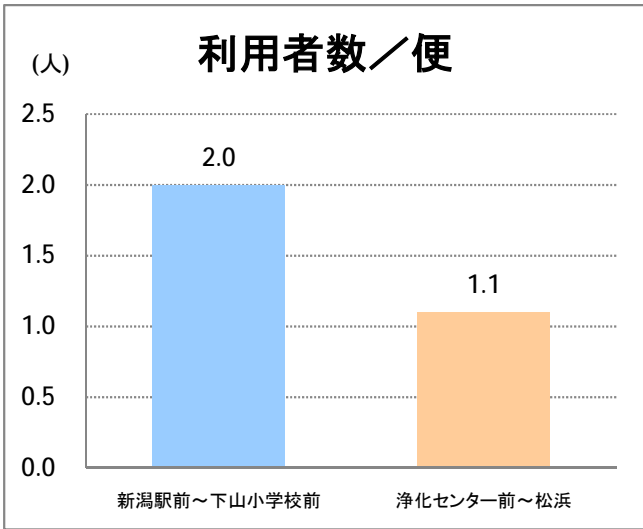

**【10】太郎代浜**

2015年4月

停留所	利用者数(人)
太郎代郵便局前	231
太郎代浜	1,559

**【10】新潟駅～松浜・空港**

2015年4月

停留所	利用者数(人)
新潟駅前	14,042
駅前通	99
弁天二丁目	71
万代一丁目	161
万代シティバスC南口	981
万代シティバスC	2,456
新潟日報メディアシップ	998
宮浦中学前	420
万国橋	134
中央埠頭	1,683
北埠頭	105
紡績口	572
末広橋	710
北葉町	1,589
秋葉一丁目	814
山ノ下中学前	630
宝町	313
浜谷町	900
物見山	1,754
朝鮮学校前	1,201
中道山	539
河渡新町	1,085
空港入口	547
新潟空港前	2,117
下山小学校前	260
浄化センター前	150
下山	145
松浜二丁目	275
松浜中学前	580
松浜小学校前	78
本町四丁目	39
本町二丁目	144
本町一丁目	167
松港橋	302
松浜	3,471

**【10】船江町**

2015年4月

停留所	利用者数(人)
市役所前	2,062
東中通	148
古町	656
本町	966
万代シティバスC前	1,512
万代町	584
東地区総合庁舎前	306
沼垂四ツ角	273
沼垂東五丁目	202
中央埠頭	53
北埠頭	37
紡績口	160
末広橋	322
北葉町	569
秋葉一丁目	348
山ノ下中学前	287
宝町	110
浜谷町	493
北浜谷町	148
船江町西	201
平和町東	11
山ノ下海浜公園前	450
泰叟寺前	300
船江町一丁目	232
平和台団地前	165
船江町二丁目	1,058