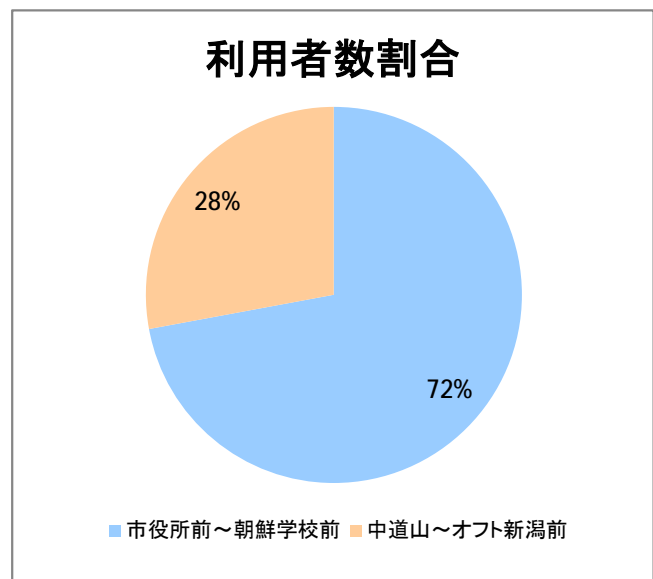

## 【10】松浜

2015年4月

停留所	利用者数(人)
市役所前	20,879
東中通	1,685
古町	6,600
本町	8,698
万代シティバスC前	15,305
万代町	6,654
東地区総合庁舎前	2,359
沼垂四ツ角	2,781
沼垂東五丁目	2,712
中央埠頭	751
北埠頭	359
紡績口	1,437
末広橋	2,213
北葉町	4,656
秋葉一丁目	3,022
山ノ下中学前	1,840
宝町	1,637
浜谷町	2,658
物見山	6,120
朝鮮学校前	4,542
中道山	1,193
河渡新町	3,197
空港入口	1,403
下山小学校前	1,510
浄化センター前	636
下山	758
松浜二丁目	2,096
松浜中学前	3,874
松浜小学校前	1,074
本町四丁目	325
本町二丁目	1,349
本町一丁目	1,470
松港橋	1,437
松浜	8,946
松栄町	41
競馬場北口	108
南浜病院前	223
加治川	428
島見町	179
南浜中学前	72
北部営業所	5,460
競馬場厩舎前	11
新潟競馬場前	736
オフト新潟前	909