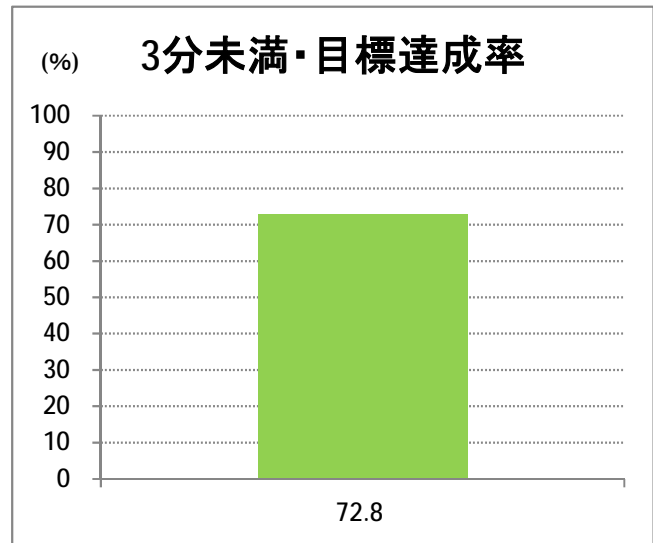

## 【10】松浜

2015年4月

停留所	利用者数(人)
市役所前	20,879
東中通	1,685
古町	6,600
本町	8,698
万代シティバスC前	15,305
万代町	6,654
東地区総合庁舎前	2,359
沼垂四ツ角	2,781
沼垂東五丁目	2,712
中央埠頭	751
北埠頭	359
紡績口	1,437
末広橋	2,213
北葉町	4,656
秋葉一丁目	3,022
山ノ下中学前	1,840
宝町	1,637
浜谷町	2,658
物見山	6,120
朝鮮学校前	4,542
中道山	1,193
河渡新町	3,197
空港入口	1,403
下山小学校前	1,510
浄化センター前	636
下山	758
松浜二丁目	2,096
松浜中学前	3,874
松浜小学校前	1,074
本町四丁目	325
本町二丁目	1,349
本町一丁目	1,470
松港橋	1,437
松浜	8,946
松栄町	41
競馬場北口	108
南浜病院前	223
加治川	428
島見町	179
南浜中学前	72
北部営業所	5,460
競馬場厩舎前	11
新潟競馬場前	736
オフト新潟前	909