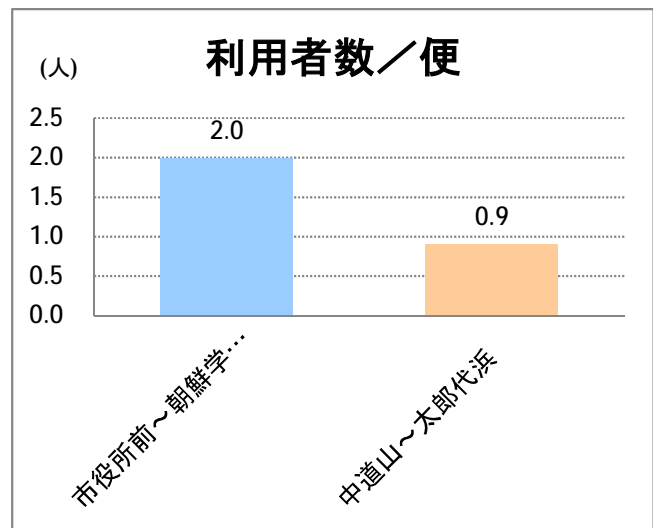

【10】太郎代浜

2015年4月

停留所	利用者数(人)
市役所前	8,585
東中通	663
古町	2,603
本町	3,232
万代シテイバスC前	6,835
万代町	2,677
東地区総合庁舎前	793
沼垂四ツ角	920
沼垂東五丁目	1,119
中央埠頭	288
北埠頭	162
紡績口	550
末広橋	801
北葉町	1,659
秋葉一丁目	1,163
山ノ下中学前	729
宝町	600
浜谷町	949
物見山	2,426
朝鮮学校前	1,773
中道山	456
河渡新町	1,118
空港入口	535
下山小学校前	469
浄化センター前	308
下山	263
松浜二丁目	784
松浜中学前	1,326
松浜小学校前	336
本町四丁目	88
本町二丁目	454
本町一丁目	471
松浜一丁目	1
松港橋	1,118
三菱ガス化学前	33
太夫浜入口	0
松浜病院前	1,402
太夫浜新町一丁目	605
陽光ニュータウン	871
太夫浜上	319
太夫浜	445
太陽の村前	305
太夫浜霊苑前	38
敬和学園入口	606
新富町入口	189
新潟医療福祉大学入口	819
新潟医療福祉大学前	6,430
島見上通	89
島見浜	151
埋蔵文化財センター	79