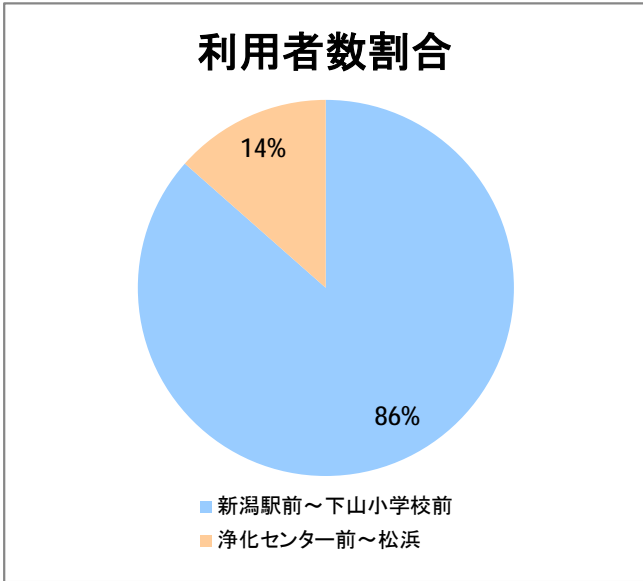

**【10】船江町**

2015年4月

停留所	利用者数(人)
市役所前	2,062
東中通	148
古町	656
本町	966
万代シティバスC前	1,512
万代町	584
東地区総合庁舎前	306
沼垂四ツ角	273
沼垂東五丁目	202
中央埠頭	53
北埠頭	37
紡績口	160
末広橋	322
北葉町	569
秋葉一丁目	348
山ノ下中学前	287
宝町	110
浜谷町	493
北浜谷町	148
船江町西	201
平和町東	11
山ノ下海浜公園前	450
泰叟寺前	300
船江町一丁目	232
平和台団地前	165
船江町二丁目	1,058