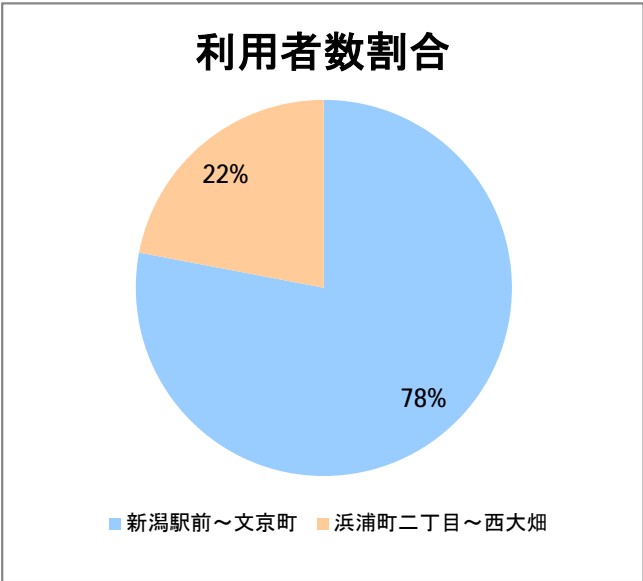

【06】西循環

2015年4月

停留所	利用者数(人)
新潟駅前	8,518
駅前通	398
万代シティバスC前	2,179
礎町	752
本町	1,004
古町	3,379
東中通	392
市役所前	694
学校町一番町	302
学校町二番町	23
学校町三番町	277
新潟商業高校前	176
新潟高校前	258
関屋本村	188
昭和町	199
浜松町	213
信濃町	740
文京町	565
浜浦町二丁目	650
浜浦町一丁目	604
金衛町二丁目	450
金衛町一丁目	313
松波町三丁目	228
松波町一丁目	180
水道町一丁目	639
護国神社前	48
附属学校前	61
岡本小路	371
旭町通二番町	348
日本海タワー前	1,014
西大畑坂上	386
神宮前	114
南浜通	36
西大畑	256