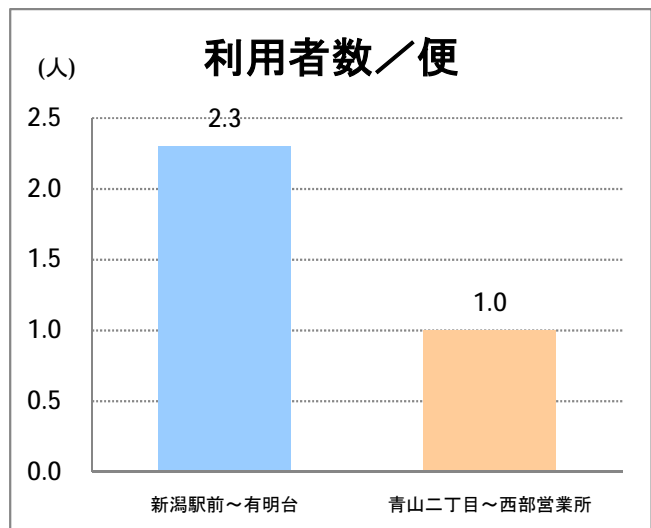

【06】浜浦町・西部(営)

2015年4月

停留所	利用者数(人)
新潟駅前	39,820
駅前通	2,954
万代シティバスC前	14,643
礎町	3,836
本町	4,290
古町	21,789
西大畑	1,643
南浜通	1,408
神宮前	2,126
西大畑坂上	3,846
日本海タワー前	3,321
旭町通二番町	1,526
岡本小路	2,060
附属学校前	3,878
護国神社前	1,201
水道町一丁目	5,791
松波町一丁目	4,094
松波町三丁目	2,267
金衛町一丁目	2,470
金衛町二丁目	4,098
浜浦町一丁目	5,914
浜浦町二丁目	4,940
文京町	2,568
信濃町	8,869
有明台	843
青山二丁目	1,105
青山本村	1,427
青山稻荷前	806
青山水道遊園前	607
小針二丁目	796
新潟医療センター前	1,407
小針四丁目	343
小新ポンプ場前	320
小新	1,356
済生会第二病院前	1,479
寺地西団地前	363
西部営業所	9,668