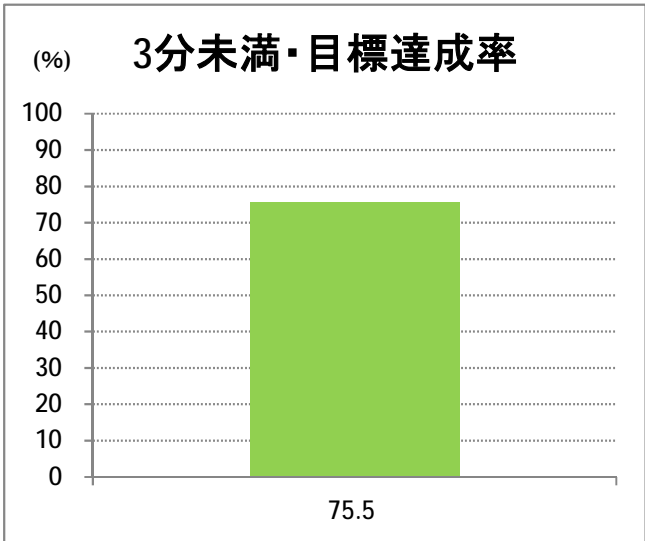

【06】信濃町・西部(営)

2015年4月

停留所	利用者数(人)
新潟駅前	12,060
駅前通	617
万代シティバスC前	3,587
礎町	399
本町	3,383
古町	5,122
東中通	841
市役所前	1,436
新潟大学病院	3,374
学校町一番町	577
学校町二番町	350
学校町三番町	985
新潟商業高校前	746
新潟高校前	1,000
関屋本村	729
昭和町	704
浜松町	897
信濃町	1,521
有明台	790
青山二丁目	850
青山本村	1,148
青山稲荷前	451
青山水道遊園前	424
小針二丁目	870
新潟医療センター前	1,104
小針四丁目	494
小新ポンプ場前	550
小新	1,249
済生会第二病院	1,068
済生会第二病院前	745
寺地西団地前	416
西部営業所	6,381