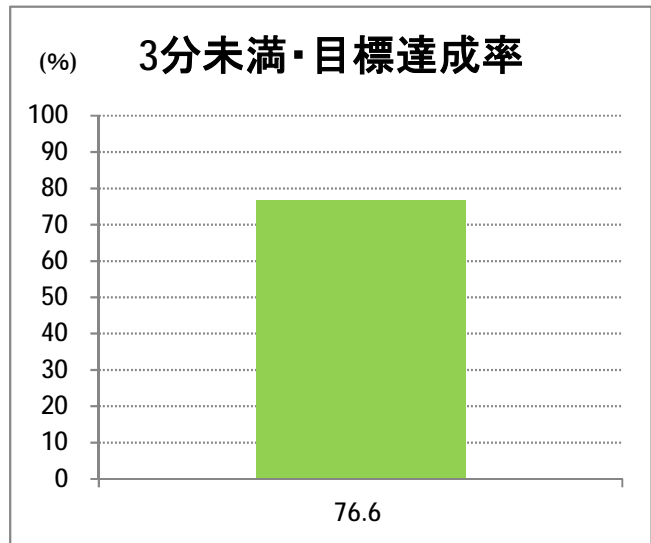

【06】浜浦町・西部(営)

2015年4月

停留所	利用者数(人)
新潟駅前	39,820
駅前通	2,954
万代シティバスC前	14,643
礎町	3,836
本町	4,290
古町	21,789
西大畑	1,643
南浜通	1,408
神宮前	2,126
西大畑坂上	3,846
日本海タワー前	3,321
旭町通二番町	1,526
岡本小路	2,060
附属学校前	3,878
護国神社前	1,201
水道町一丁目	5,791
松波町一丁目	4,094
松波町三丁目	2,267
金衛町一丁目	2,470
金衛町二丁目	4,098
浜浦町一丁目	5,914
浜浦町二丁目	4,940
文京町	2,568
信濃町	8,869
有明台	843
青山二丁目	1,105
青山本村	1,427
青山稻荷前	806
青山水道遊園前	607
小針二丁目	796
新潟医療センター前	1,407
小針四丁目	343
小新ポンプ場前	320
小新	1,356
済生会第二病院前	1,479
寺地西団地前	363
西部営業所	9,668