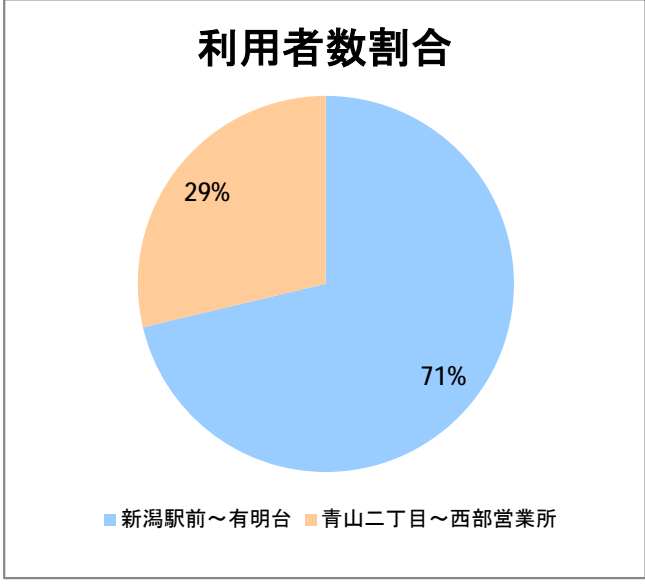

【06】信濃町・西部(営)

2015年4月

停留所	利用者数(人)
新潟駅前	12,060
駅前通	617
万代シティバスC前	3,587
礎町	399
本町	3,383
古町	5,122
東中通	841
市役所前	1,436
新潟大学病院	3,374
学校町一番町	577
学校町二番町	350
学校町三番町	985
新潟商業高校前	746
新潟高校前	1,000
関屋本村	729
昭和町	704
浜松町	897
信濃町	1,521
有明台	790
青山二丁目	850
青山本村	1,148
青山稲荷前	451
青山水道遊園前	424
小針二丁目	870
新潟医療センター前	1,104
小針四丁目	494
小新ポンプ場前	550
小新	1,249
済生会第二病院	1,068
済生会第二病院前	745
寺地西団地前	416
西部営業所	6,381