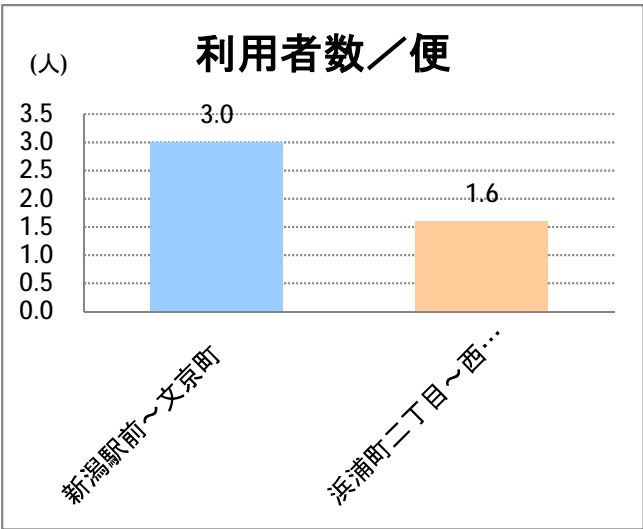

【06】西循環

2015年4月

停留所	利用者数(人)
新潟駅前	8,518
駅前通	398
万代シティバスC前	2,179
礎町	752
本町	1,004
古町	3,379
東中通	392
市役所前	694
学校町一番町	302
学校町二番町	23
学校町三番町	277
新潟商業高校前	176
新潟高校前	258
関屋本村	188
昭和町	199
浜松町	213
信濃町	740
文京町	565
浜浦町二丁目	650
浜浦町一丁目	604
金衛町二丁目	450
金衛町一丁目	313
松波町三丁目	228
松波町一丁目	180
水道町一丁目	639
護国神社前	48
附属学校前	61
岡本小路	371
旭町通二番町	348
日本海タワー前	1,014
西大畑坂上	386
神宮前	114
南浜通	36
西大畑	256