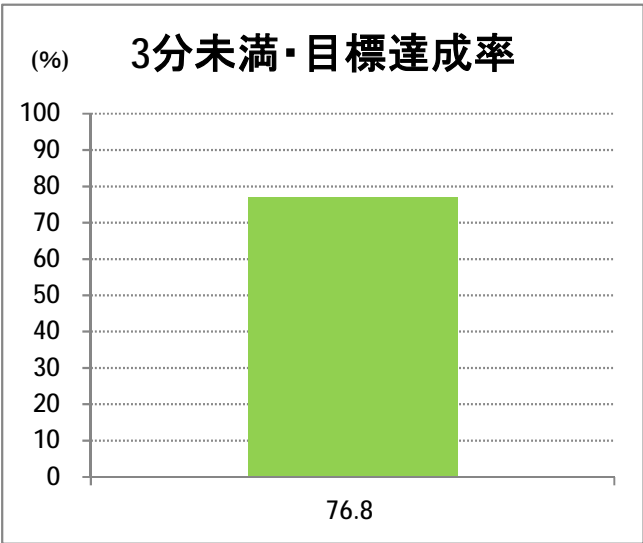

【06】西循環

2015年4月

停留所	利用者数(人)
新潟駅前	8,518
駅前通	398
万代シティバスC前	2,179
礎町	752
本町	1,004
古町	3,379
東中通	392
市役所前	694
学校町一番町	302
学校町二番町	23
学校町三番町	277
新潟商業高校前	176
新潟高校前	258
関屋本村	188
昭和町	199
浜松町	213
信濃町	740
文京町	565
浜浦町二丁目	650
浜浦町一丁目	604
金衛町二丁目	450
金衛町一丁目	313
松波町三丁目	228
松波町一丁目	180
水道町一丁目	639
護国神社前	48
附属学校前	61
岡本小路	371
旭町通二番町	348
日本海タワー前	1,014
西大畑坂上	386
神宮前	114
南浜通	36
西大畑	256