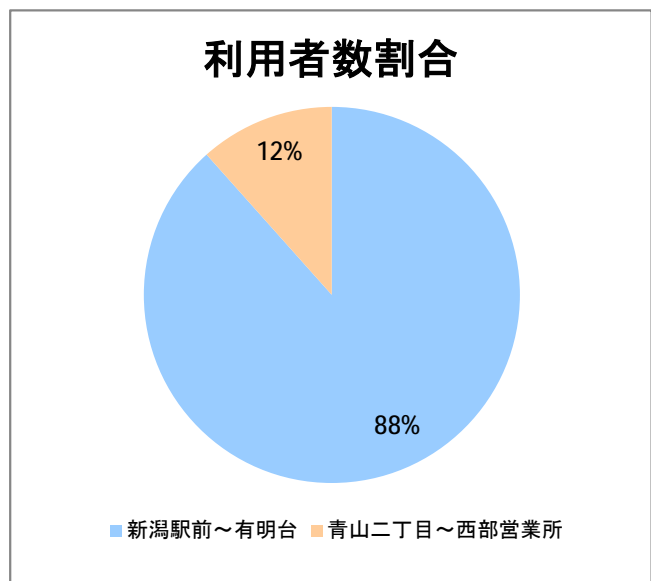

【06】浜浦町・西部(営)

2015年4月

停留所	利用者数(人)
新潟駅前	39,820
駅前通	2,954
万代シティバスC前	14,643
礎町	3,836
本町	4,290
古町	21,789
西大畑	1,643
南浜通	1,408
神宮前	2,126
西大畑坂上	3,846
日本海タワー前	3,321
旭町通二番町	1,526
岡本小路	2,060
附属学校前	3,878
護国神社前	1,201
水道町一丁目	5,791
松波町一丁目	4,094
松波町三丁目	2,267
金衛町一丁目	2,470
金衛町二丁目	4,098
浜浦町一丁目	5,914
浜浦町二丁目	4,940
文京町	2,568
信濃町	8,869
有明台	843
青山二丁目	1,105
青山本村	1,427
青山稻荷前	806
青山水道遊園前	607
小針二丁目	796
新潟医療センター前	1,407
小針四丁目	343
小新ポンプ場前	320
小新	1,356
済生会第二病院前	1,479
寺地西団地前	363
西部営業所	9,668