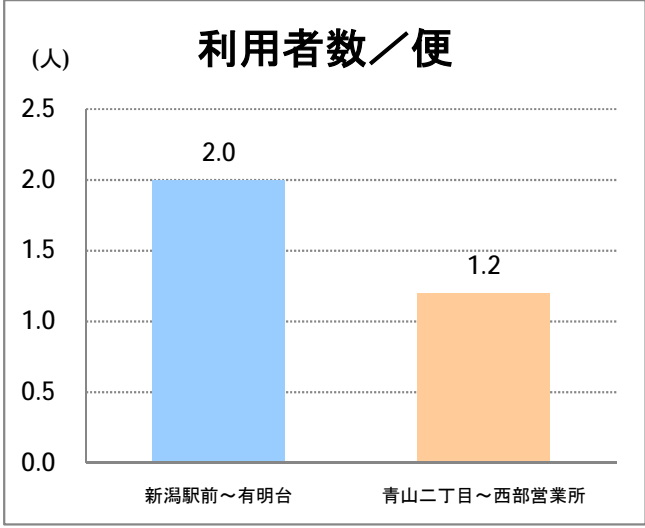

【06】信濃町・西部(営)

2015年4月

停留所	利用者数(人)
新潟駅前	12,060
駅前通	617
万代シティバスC前	3,587
礎町	399
本町	3,383
古町	5,122
東中通	841
市役所前	1,436
新潟大学病院	3,374
学校町一番町	577
学校町二番町	350
学校町三番町	985
新潟商業高校前	746
新潟高校前	1,000
関屋本村	729
昭和町	704
浜松町	897
信濃町	1,521
有明台	790
青山二丁目	850
青山本村	1,148
青山稲荷前	451
青山水道遊園前	424
小針二丁目	870
新潟医療センター前	1,104
小針四丁目	494
小新ポンプ場前	550
小新	1,249
済生会第二病院	1,068
済生会第二病院前	745
寺地西団地前	416
西部営業所	6,381