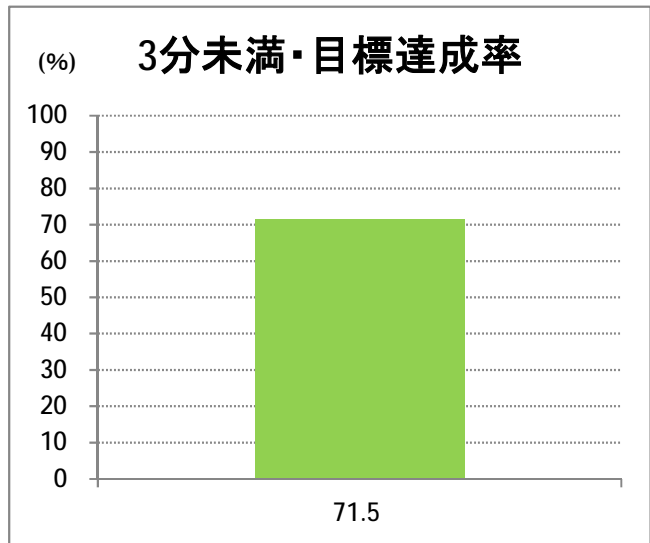

【22】西小針

2015年3月

停留所	利用者数(人)
新潟駅前	80,977
駅前通	4,166
万代シティバスC前	23,212
礎町	2,814
本町	22,770
古町	37,429
東中通	7,625
市役所前	17,498
学校町一番町	4,010
学校町二番町	1,848
学校町三番町	5,282
新潟商業高校前	4,031
新潟高校前	5,957
関屋本村	4,245
昭和町	4,300
浜松町	4,140
信濃町	8,152
有明台	4,169
有明大橋西詰	4,947
浦山三区	4,425
浦山六区	2,255
浦山十区	3,277
上山	9,444
松美台	3,526
小針十字路	9,465
小針自由が丘	4,719
西小針	6,143
日和が丘	6,955
寺尾台	4,361
寺尾公園前	7,413
寺尾新町東	3,355
寺尾新町西	4,599
下道上が丘	5,784
上道上が丘	3,981
新大入口	6,821
坂井	2,165
新通橋	196
西坂井団地	75
新通南	513
信楽園病院	5,003
大野郷屋	624
内野一番町	742
内野二番町	592
新大国道口	1,523
新大正門	2,204
新大中門	2,353
新大西門	17,326
新大南	612
五十嵐二の町南	198
新大工学部前	348