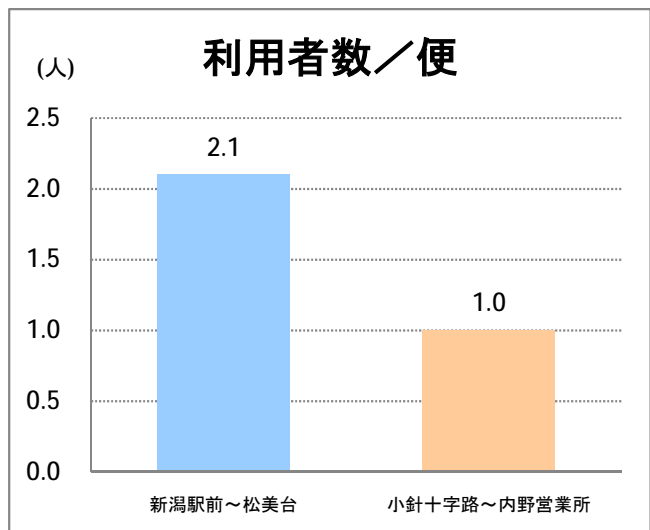

【22】西小針

2015年3月

停留所	利用者数(人)
新潟駅前	80,977
駅前通	4,166
万代シティバスC前	23,212
礎町	2,814
本町	22,770
古町	37,429
東中通	7,625
市役所前	17,498
学校町一番町	4,010
学校町二番町	1,848
学校町三番町	5,282
新潟商業高校前	4,031
新潟高校前	5,957
関屋本村	4,245
昭和町	4,300
浜松町	4,140
信濃町	8,152
有明台	4,169
有明大橋西詰	4,947
浦山三区	4,425
浦山六区	2,255
浦山十区	3,277
上山	9,444
松美台	3,526
小針十字路	9,465
小針自由が丘	4,719
西小針	6,143
日和が丘	6,955
寺尾台	4,361
寺尾公園前	7,413
寺尾新町東	3,355
寺尾新町西	4,599
下道上が丘	5,784
上道上が丘	3,981
新大入口	6,821
坂井	2,165
新通橋	196
西坂井団地	75
新通南	513
信楽園病院	5,003
大野郷屋	624
内野一番町	742
内野二番町	592
新大国道口	1,523
新大正門	2,204
新大中門	2,353
新大西門	17,326
新大南	612
五十嵐二の町南	198
新大工学部前	348