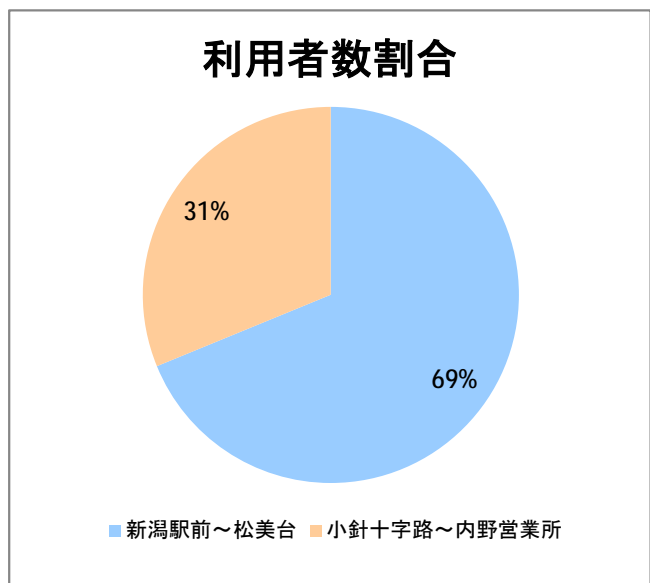

【22】西小針

2015年3月

停留所	利用者数(人)
新潟駅前	80,977
駅前通	4,166
万代シティバスC前	23,212
礎町	2,814
本町	22,770
古町	37,429
東中通	7,625
市役所前	17,498
学校町一番町	4,010
学校町二番町	1,848
学校町三番町	5,282
新潟商業高校前	4,031
新潟高校前	5,957
関屋本村	4,245
昭和町	4,300
浜松町	4,140
信濃町	8,152
有明台	4,169
有明大橋西詰	4,947
浦山三区	4,425
浦山六区	2,255
浦山十区	3,277
上山	9,444
松美台	3,526
小針十字路	9,465
小針自由が丘	4,719
西小針	6,143
日和が丘	6,955
寺尾台	4,361
寺尾公園前	7,413
寺尾新町東	3,355
寺尾新町西	4,599
下道上が丘	5,784
上道上が丘	3,981
新大入口	6,821
坂井	2,165
新通橋	196
西坂井団地	75
新通南	513
信楽園病院	5,003
大野郷屋	624
内野一番町	742
内野二番町	592
新大国道口	1,523
新大正門	2,204
新大中門	2,353
新大西門	17,326
新大南	612
五十嵐二の町南	198
新大工学部前	348