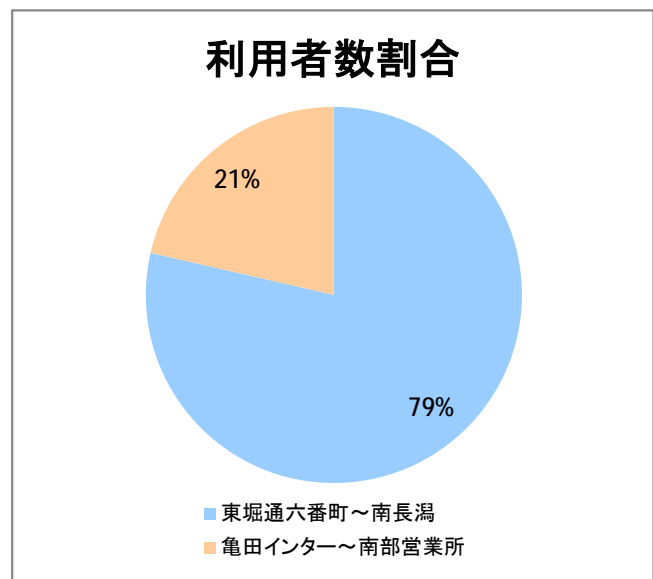

【15】長潟(西跨線橋)

2015年3月

停留所	利用者数(人)
東堀通六番町	6,045
東堀通四番町	361
東堀通一番町	1,301
古町	7,507
東中通	1,147
市役所前	835
白山公園前	894
南高校前	1,306
鳥屋野十字路	1,982
堀の内	3,083
北越高校前	1,499
米山	1,011
新潟駅南口	19,750
笹口二丁目	1,847
笹口大通	1,078
鏡	1,273
紫竹山	1,143
弁天橋	2,027
原の台	3,687
北谷内	2,270
山潟小学校前	1,965
宮本橋	2,973
南長潟	1,931
亀田インター	613
イオン新潟南SC	8,333
下早通	116
早通	17
中早通	114
亀田工業団地入口	55
南部営業所	8,997