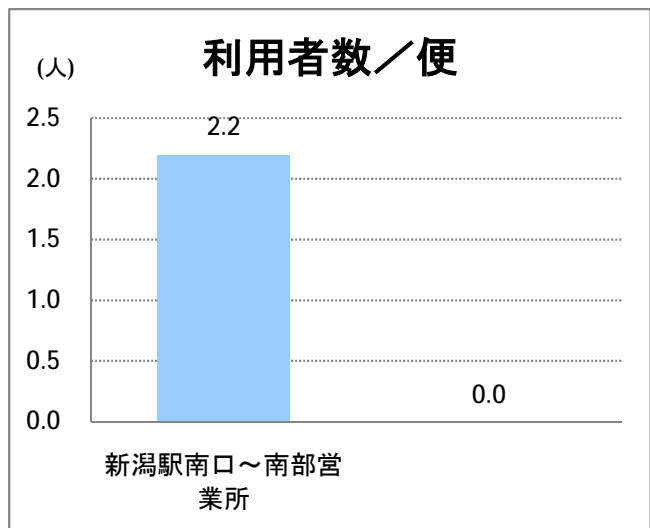

【15】長潟(駅南口)

2015年3月

停留所	利用者数(人)
新潟駅南口	10,804
笹口二丁目	656
笹口大通	281
鏡	313
紫竹山	326
弁天橋	677
原の台	1,351
北谷内	805
山潟小学校前	681
宮本橋	902
南長潟	612
亀田インター	138
イオン新潟南SC	3,824
南部営業所	2,046