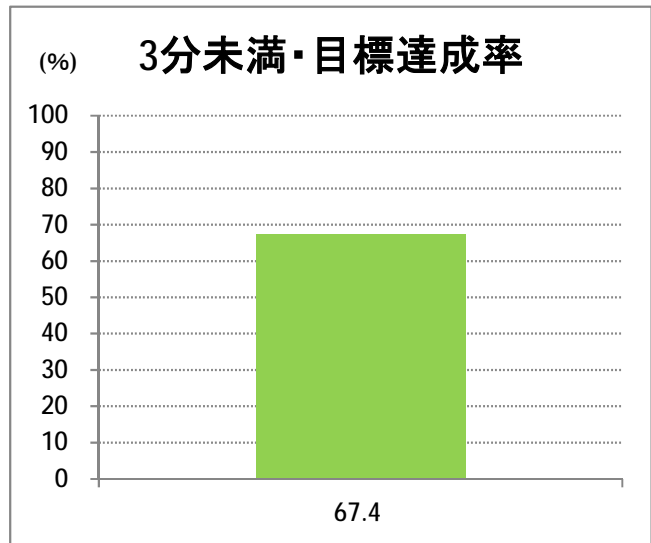

【15】長潟(東跨線橋)

2015年3月

停留所	利用者数(人)
市役所前	4,036
東中通	497
古町	1,152
本町	1,809
万代シティバスC前	1,851
駅前通	214
明石一丁目	437
花園町	512
笹口	1,071
新潟駅南口	7,171
笹口二丁目	698
笹口大通	485
鏡	595
紫竹山	600
弁天橋	1,017
原の台	1,727
北谷内	1,148
山潟小学校前	887
宮本橋	1,294
南長潟	857
亀田インター	165
イオン新潟南SC	4,051
南部営業所	2,874