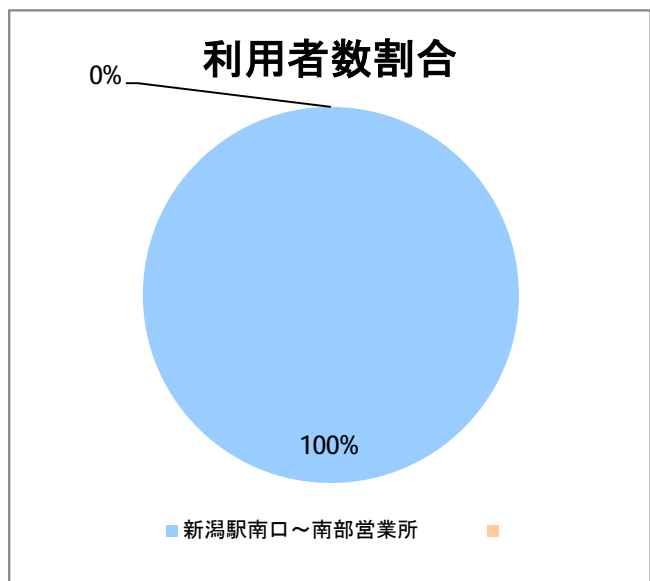

【15】長潟(駅南口)

2015年3月

停留所	利用者数(人)
新潟駅南口	10,804
笹口二丁目	656
笹口大通	281
鏡	313
紫竹山	326
弁天橋	677
原の台	1,351
北谷内	805
山潟小学校前	681
宮本橋	902
南長潟	612
亀田インター	138
イオン新潟南SC	3,824
南部営業所	2,046