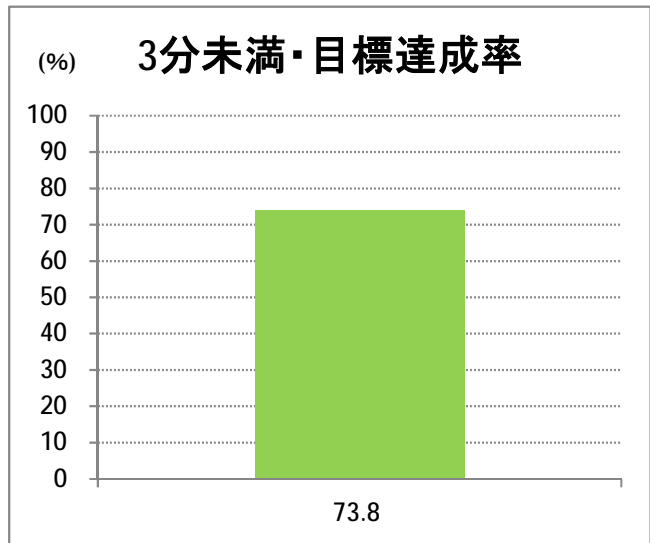

【15】長潟(駅南口)

2015年3月

停留所	利用者数(人)
新潟駅南口	10,804
笹口二丁目	656
笹口大通	281
鏡	313
紫竹山	326
弁天橋	677
原の台	1,351
北谷内	805
山潟小学校前	681
宮本橋	902
南長潟	612
亀田インター	138
イオン新潟南SC	3,824
南部営業所	2,046