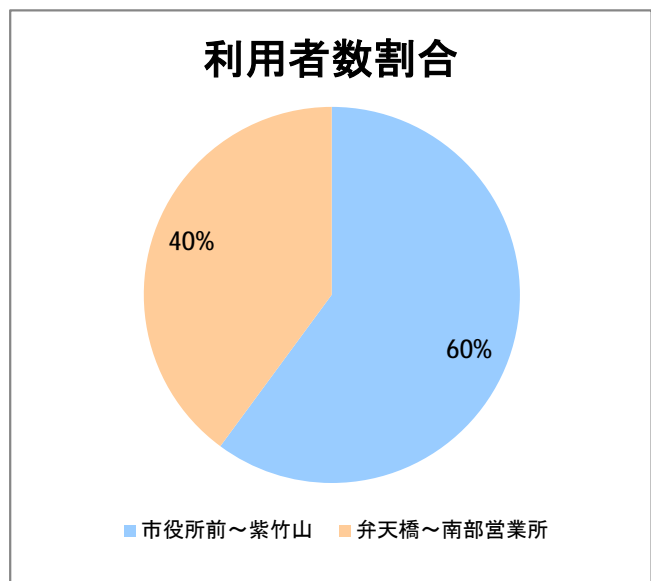

【15】長潟(東跨線橋)

2015年3月

停留所	利用者数(人)
市役所前	4,036
東中通	497
古町	1,152
本町	1,809
万代シティバスC前	1,851
駅前通	214
明石一丁目	437
花園町	512
笹口	1,071
新潟駅南口	7,171
笹口二丁目	698
笹口大通	485
鏡	595
紫竹山	600
弁天橋	1,017
原の台	1,727
北谷内	1,148
山潟小学校前	887
宮本橋	1,294
南長潟	857
亀田インター	165
イオン新潟南SC	4,051
南部営業所	2,874