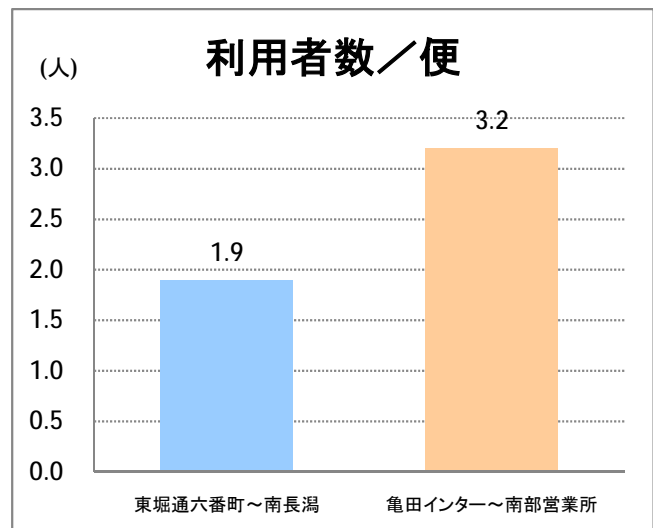

【15】長潟(西跨線橋)

2015年3月

停留所	利用者数(人)
東堀通六番町	6,045
東堀通四番町	361
東堀通一番町	1,301
古町	7,507
東中通	1,147
市役所前	835
白山公園前	894
南高校前	1,306
鳥屋野十字路	1,982
堀の内	3,083
北越高校前	1,499
米山	1,011
新潟駅南口	19,750
笹口二丁目	1,847
笹口大通	1,078
鏡	1,273
紫竹山	1,143
弁天橋	2,027
原の台	3,687
北谷内	2,270
山潟小学校前	1,965
宮本橋	2,973
南長潟	1,931
亀田インター	613
イオン新潟南SC	8,333
下早通	116
早通	17
中早通	114
亀田工業団地入口	55
南部営業所	8,997