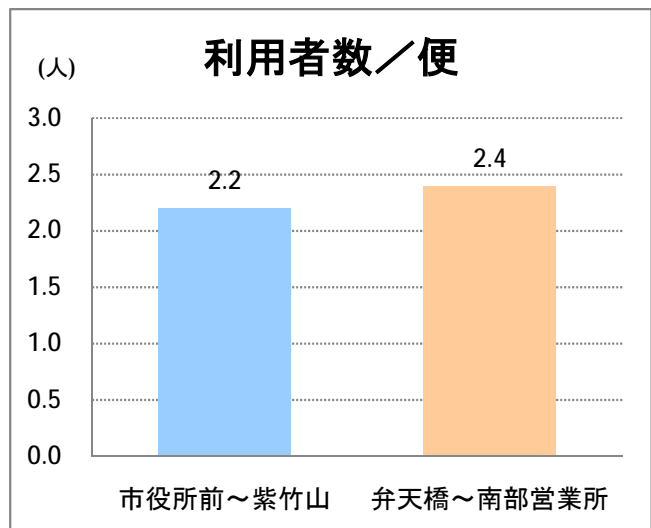

【15】長潟(東跨線橋)

2015年3月

停留所	利用者数(人)
市役所前	4,036
東中通	497
古町	1,152
本町	1,809
万代シティバスC前	1,851
駅前通	214
明石一丁目	437
花園町	512
笹口	1,071
新潟駅南口	7,171
笹口二丁目	698
笹口大通	485
鏡	595
紫竹山	600
弁天橋	1,017
原の台	1,727
北谷内	1,148
山潟小学校前	887
宮本橋	1,294
南長潟	857
亀田インター	165
イオン新潟南SC	4,051
南部営業所	2,874