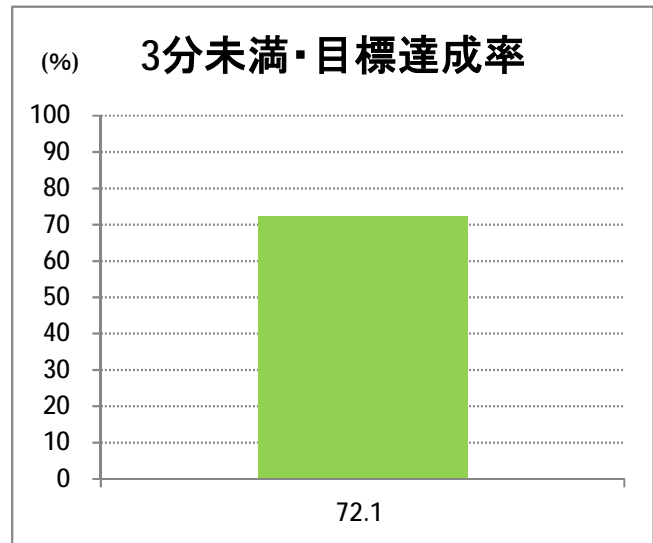

【15】長潟(西跨線橋)

2015年3月

停留所	利用者数(人)
東堀通六番町	6,045
東堀通四番町	361
東堀通一番町	1,301
古町	7,507
東中通	1,147
市役所前	835
白山公園前	894
南高校前	1,306
鳥屋野十字路	1,982
堀の内	3,083
北越高校前	1,499
米山	1,011
新潟駅南口	19,750
笹口二丁目	1,847
笹口大通	1,078
鏡	1,273
紫竹山	1,143
弁天橋	2,027
原の台	3,687
北谷内	2,270
山潟小学校前	1,965
宮本橋	2,973
南長潟	1,931
亀田インター	613
イオン新潟南SC	8,333
下早通	116
早通	17
中早通	114
亀田工業団地入口	55
南部営業所	8,997