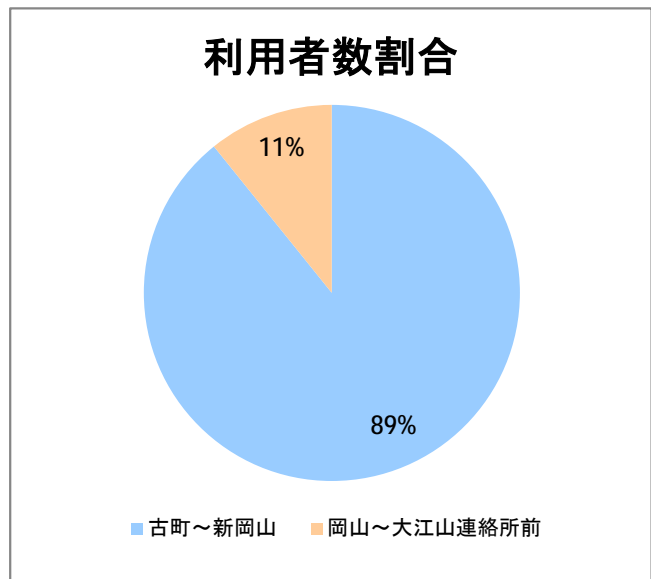

【14】東明

2015年3月

停留所	利用者数(人)
古町	3,186
本町	1,107
万代シティバスC前	2,841
万代シティバスC	5,240
駅前通	1,407
明石一丁目	2,098
蒲原町	887
沼垂白山	530
馬越	1,223
紫竹	1,099
南紫竹一丁目	1,685
江南二丁目	647
江南小学校前	993
東明二丁目	1,444
石山中学前	459
石山出張所前	525
石山	261
石山駅入口南	892
粟山	1,205
中野山五丁目	883
中野山東	850
石山第二団地	907
猿が馬場一丁目	595
猿が馬場二丁目	910
新岡山	470
岡山	322
大形駅前	389
石動	8
北高校前	2,938
西野入口	1
大淵団地	2
下大淵	3
大淵小学校前	10
大淵	70
大江山連絡所前	177