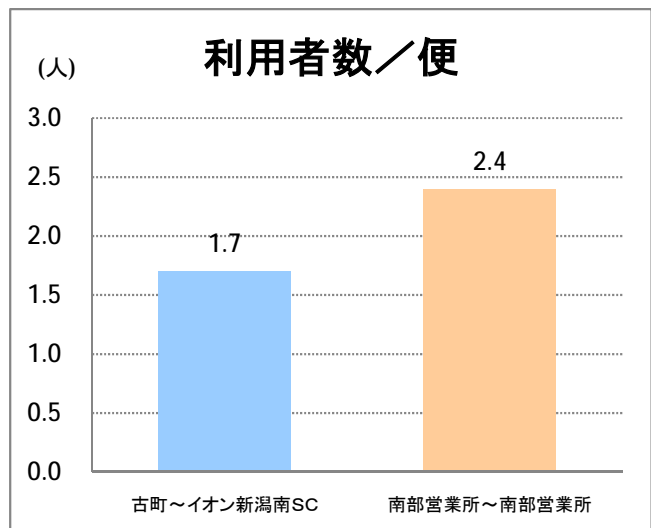

【14】東明

2015年3月

停留所	利用者数(人)
古町	3,186
本町	1,107
万代シティバスC前	2,841
万代シティバスC	5,240
駅前通	1,407
明石一丁目	2,098
蒲原町	887
沼垂白山	530
馬越	1,223
紫竹	1,099
南紫竹一丁目	1,685
江南二丁目	647
江南小学校前	993
東明二丁目	1,444
石山中学前	459
石山出張所前	525
石山	261
石山駅入口南	892
粟山	1,205
中野山五丁目	883
中野山東	850
石山第二団地	907
猿が馬場一丁目	595
猿が馬場二丁目	910
新岡山	470
岡山	322
大形駅前	389
石動	8
北高校前	2,938
西野入口	1
大淵団地	2
下大淵	3
大淵小学校前	10
大淵	70
大江山連絡所前	177

【14】京王団地

2015年3月

停留所	利用者数(人)
古町	3,897
本町	1,134
万代シティバスC前	5,163
駅前通	1,244
明石一丁目	1,300
蒲原町	580
沼垂白山	419
馬越	1,097
紫竹	907
南紫竹一丁目	1,166
高志高校前	1,329
京王団地	2,276
桜が丘	1,034
姥が山寺浦	810
宮本橋	317
南長湯	224
亀田インター	66
イオン新潟南SC	1,797
南部営業所	2,080