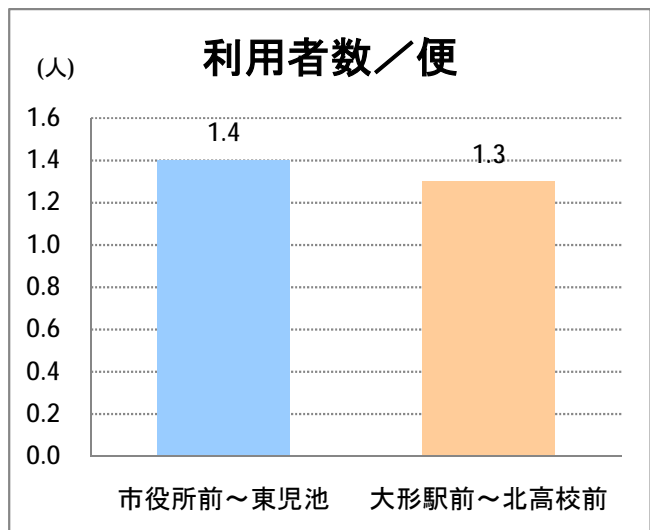

【14】山ニツ

2015年3月

停留所	利用者数(人)
市役所前	1,572
東中通	237
古町	1,573
本町	1,349
万代シティバスC前	1,429
万代シティバスC	947
駅前通	673
明石一丁目	1,078
蒲原町	518
沼垂白山	470
馬越	989
紫竹	872
南紫竹一丁目	1,431
南紫竹二丁目	458
山ニツ大曲	601
盲学校入口	138
山ニツ	386
石山駅入口北	313
石山六丁目	682
中野山四丁目	485
下場	292
石山団地	516
東中島二丁目	231
東中島三丁目	192
東見池	265
大形駅前	220
石動	9
北高校前	1,609