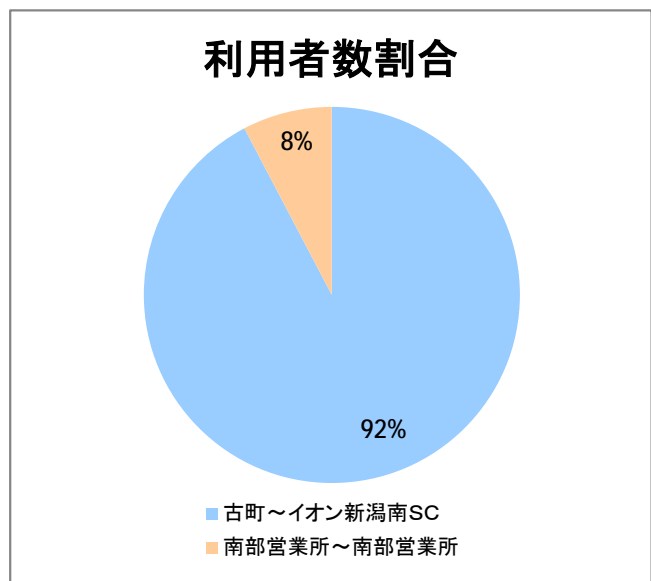

【14】東明

2015年3月

停留所	利用者数(人)
古町	3,186
本町	1,107
万代シティバスC前	2,841
万代シティバスC	5,240
駅前通	1,407
明石一丁目	2,098
蒲原町	887
沼垂白山	530
馬越	1,223
紫竹	1,099
南紫竹一丁目	1,685
江南二丁目	647
江南小学校前	993
東明二丁目	1,444
石山中学前	459
石山出張所前	525
石山	261
石山駅入口南	892
粟山	1,205
中野山五丁目	883
中野山東	850
石山第二団地	907
猿が馬場一丁目	595
猿が馬場二丁目	910
新岡山	470
岡山	322
大形駅前	389
石動	8
北高校前	2,938
西野入口	1
大淵団地	2
下大淵	3
大淵小学校前	10
大淵	70
大江山連絡所前	177

【14】京王団地

2015年3月

停留所	利用者数(人)
古町	3,897
本町	1,134
万代シティバスC前	5,163
駅前通	1,244
明石一丁目	1,300
蒲原町	580
沼垂白山	419
馬越	1,097
紫竹	907
南紫竹一丁目	1,166
高志高校前	1,329
京王団地	2,276
桜が丘	1,034
姥が山寺浦	810
宮本橋	317
南長湯	224
亀田インター	66
イオン新潟南SC	1,797
南部営業所	2,080