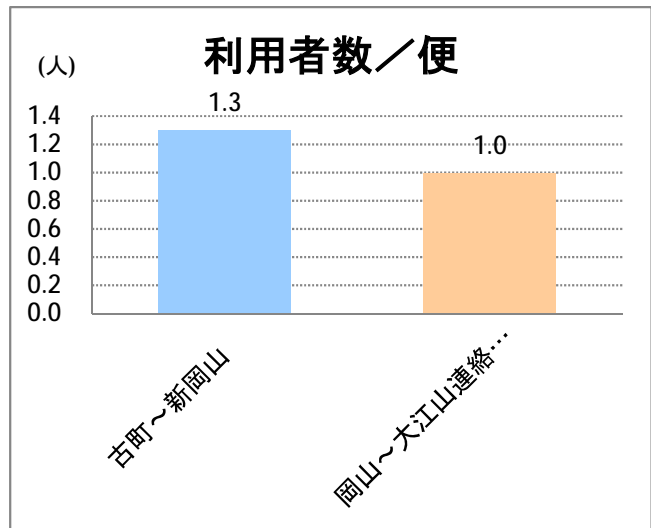

【14】東明

2015年3月

停留所	利用者数(人)
古町	3,186
本町	1,107
万代シティバスC前	2,841
万代シティバスC	5,240
駅前通	1,407
明石一丁目	2,098
蒲原町	887
沼垂白山	530
馬越	1,223
紫竹	1,099
南紫竹一丁目	1,685
江南二丁目	647
江南小学校前	993
東明二丁目	1,444
石山中学前	459
石山出張所前	525
石山	261
石山駅入口南	892
粟山	1,205
中野山五丁目	883
中野山東	850
石山第二団地	907
猿が馬場一丁目	595
猿が馬場二丁目	910
新岡山	470
岡山	322
大形駅前	389
石動	8
北高校前	2,938
西野入口	1
大淵団地	2
下大淵	3
大淵小学校前	10
大淵	70
大江山連絡所前	177