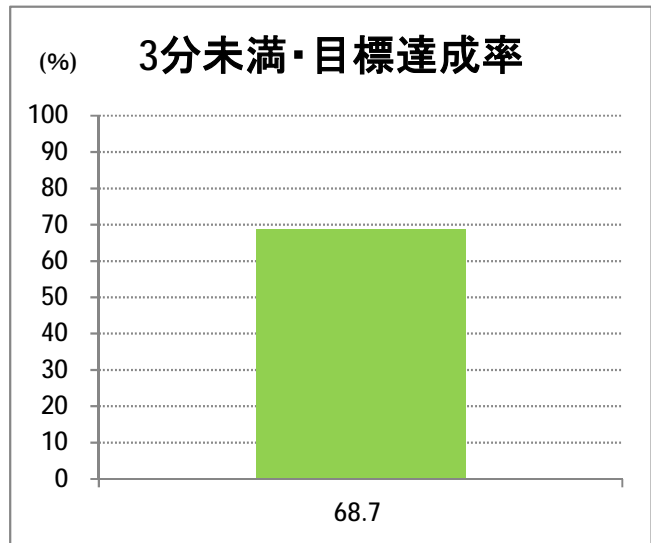

【14】東明

2015年3月

停留所	利用者数(人)
古町	3,186
本町	1,107
万代シティバスC前	2,841
万代シティバスC	5,240
駅前通	1,407
明石一丁目	2,098
蒲原町	887
沼垂白山	530
馬越	1,223
紫竹	1,099
南紫竹一丁目	1,685
江南二丁目	647
江南小学校前	993
東明二丁目	1,444
石山中学前	459
石山出張所前	525
石山	261
石山駅入口南	892
粟山	1,205
中野山五丁目	883
中野山東	850
石山第二団地	907
猿が馬場一丁目	595
猿が馬場二丁目	910
新岡山	470
岡山	322
大形駅前	389
石動	8
北高校前	2,938
西野入口	1
大淵団地	2
下大淵	3
大淵小学校前	10
大淵	70
大江山連絡所前	177

【14】京王団地

2015年3月

停留所	利用者数(人)
古町	3,897
本町	1,134
万代シティバスC前	5,163
駅前通	1,244
明石一丁目	1,300
蒲原町	580
沼垂白山	419
馬越	1,097
紫竹	907
南紫竹一丁目	1,166
高志高校前	1,329
京王団地	2,276
桜が丘	1,034
姥が山寺浦	810
宮本橋	317
南長湯	224
亀田インター	66
イオン新潟南SC	1,797
南部営業所	2,080