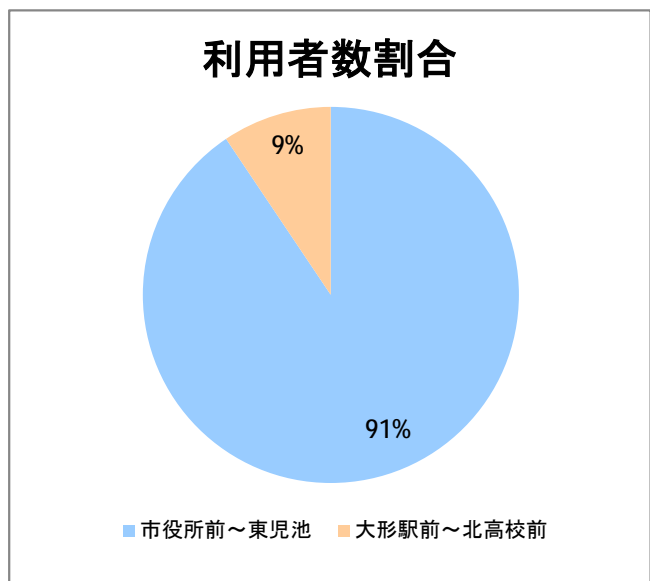

【14】山ニツ

2015年3月

停留所	利用者数(人)
市役所前	1,572
東中通	237
古町	1,573
本町	1,349
万代シティバスC前	1,429
万代シティバスC	947
駅前通	673
明石一丁目	1,078
蒲原町	518
沼垂白山	470
馬越	989
紫竹	872
南紫竹一丁目	1,431
南紫竹二丁目	458
山ニツ大曲	601
盲学校入口	138
山ニツ	386
石山駅入口北	313
石山六丁目	682
中野山四丁目	485
下場	292
石山団地	516
東中島二丁目	231
東中島三丁目	192
東見池	265
大形駅前	220
石動	9
北高校前	1,609