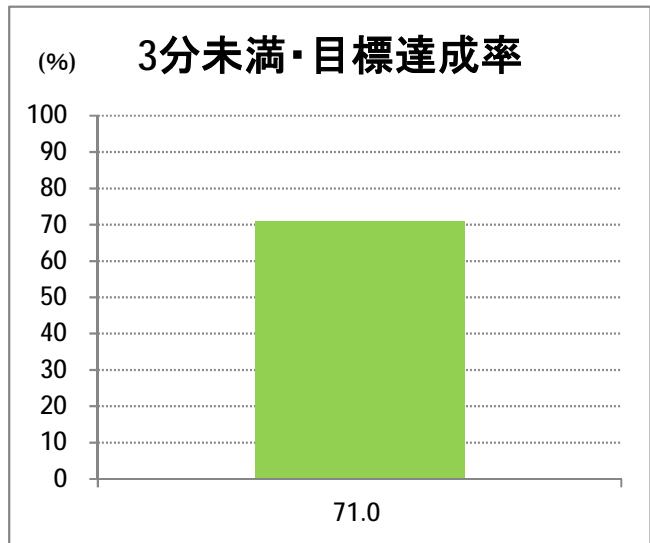

【14】山ニツ

2015年3月

停留所	利用者数(人)
市役所前	1,572
東中通	237
古町	1,573
本町	1,349
万代シティバスC前	1,429
万代シティバスC	947
駅前通	673
明石一丁目	1,078
蒲原町	518
沼垂白山	470
馬越	989
紫竹	872
南紫竹一丁目	1,431
南紫竹二丁目	458
山ニツ大曲	601
盲学校入口	138
山ニツ	386
石山駅入口北	313
石山六丁目	682
中野山四丁目	485
下場	292
石山団地	516
東中島二丁目	231
東中島三丁目	192
東見池	265
大形駅前	220
石動	9
北高校前	1,609