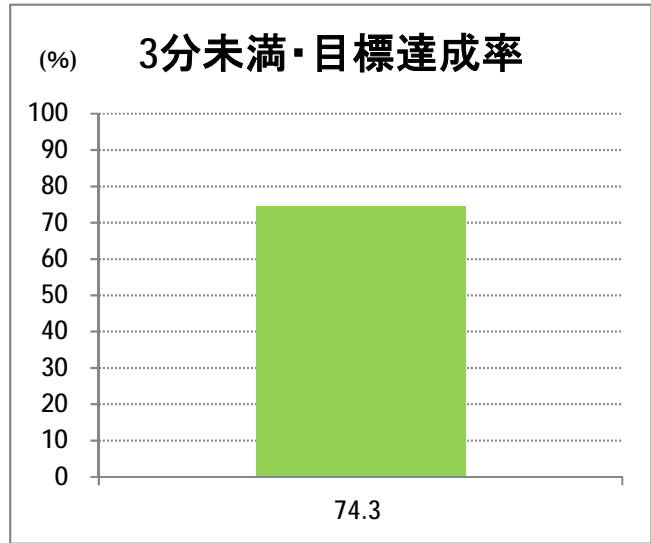

【14】東明

2015年3月

停留所	利用者数(人)
古町	3,186
本町	1,107
万代シティバスC前	2,841
万代シティバスC	5,240
駅前通	1,407
明石一丁目	2,098
蒲原町	887
沼垂白山	530
馬越	1,223
紫竹	1,099
南紫竹一丁目	1,685
江南二丁目	647
江南小学校前	993
東明二丁目	1,444
石山中学前	459
石山出張所前	525
石山	261
石山駅入口南	892
粟山	1,205
中野山五丁目	883
中野山東	850
石山第二団地	907
猿が馬場一丁目	595
猿が馬場二丁目	910
新岡山	470
岡山	322
大形駅前	389
石動	8
北高校前	2,938
西野入口	1
大淵団地	2
下大淵	3
大淵小学校前	10
大淵	70
大江山連絡所前	177