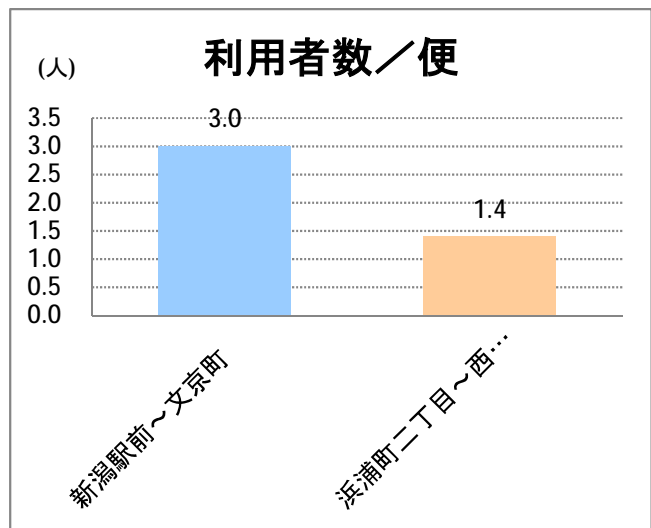

【06】西循環

2015年3月

停留所	利用者数(人)
新潟駅前	8,714
駅前通	462
万代シティバスC前	1,989
礎町	796
本町	917
古町	3,211
東中通	397
市役所前	714
学校町一番町	337
学校町二番町	27
学校町三番町	200
新潟商業高校前	130
新潟高校前	148
関屋本村	195
昭和町	205
浜松町	200
信濃町	727
文京町	526
浜浦町二丁目	552
浜浦町一丁目	459
金衛町二丁目	408
金衛町一丁目	294
松波町三丁目	264
松波町一丁目	152
水道町一丁目	470
護国神社前	62
附属学校前	101
岡本小路	335
旭町通二番町	364
日本海タワー前	754
西大畑坂上	382
神宮前	105
南浜通	35
西大畑	276