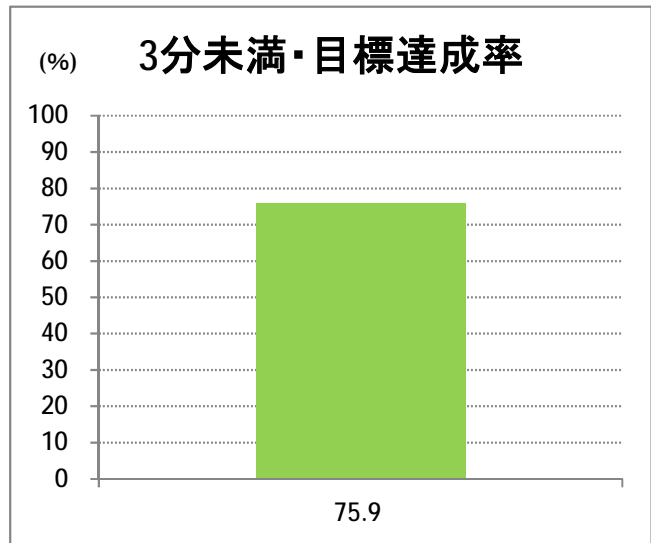

【06】浜浦町・西部(営)

2015年3月

停留所	利用者数(人)
新潟駅前	40,112
駅前通	2,915
万代シティバスC前	14,594
礎町	4,087
本町	4,606
古町	22,812
西大畑	1,828
南浜通	1,394
神宮前	2,123
西大畑坂上	4,009
日本海タワー前	3,160
旭町通二番町	1,677
岡本小路	2,205
附属学校前	3,114
護国神社前	1,271
水道町一丁目	4,919
松波町一丁目	2,722
松波町三丁目	2,508
金衛町一丁目	2,753
金衛町二丁目	4,206
浜浦町一丁目	5,585
浜浦町二丁目	4,773
文京町	2,884
信濃町	8,056
有明台	896
青山二丁目	1,178
青山本村	1,529
青山稻荷前	664
青山水道遊園前	593
小針二丁目	869
新潟医療センター前	1,494
小針四丁目	381
小新ポンプ場前	393
小新	1,331
済生会第二病院前	1,323
寺地西団地前	432
西部営業所	8,396