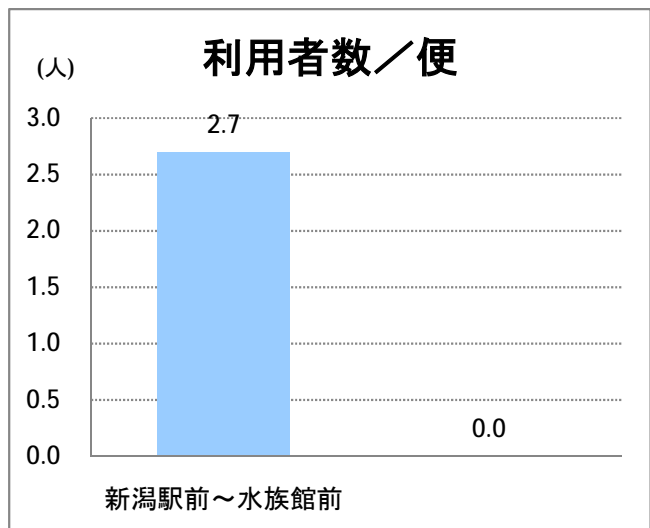

【06】水族館

2015年3月

停留所	利用者数(人)
新潟駅前	8,893
駅前通	439
万代シティバスC前	2,742
礎町	951
本町	1,147
古町	3,976
西大畑	231
南浜通	187
神宮前	163
西大畑坂上	367
日本海タワー前	264
旭町通二番町	276
岡本小路	281
附属学校前	527
護国神社前	143
水道町一丁目	512
新潟青陵大学前	1,113
なぎさ荘前	446
水族館前	4,915