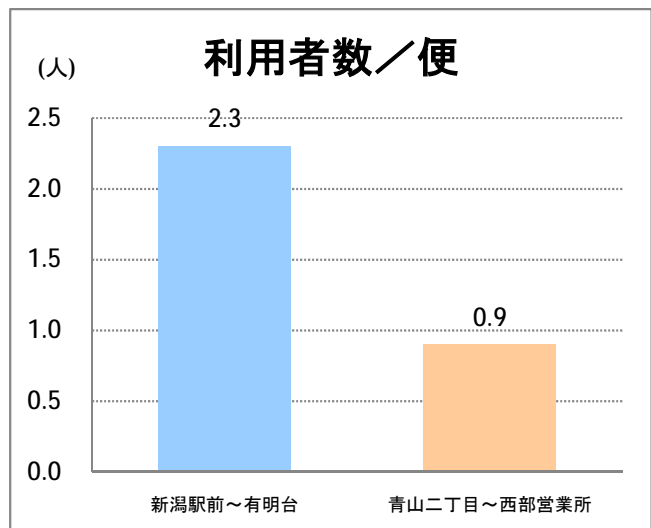

【06】浜浦町・西部(営)

2015年3月

停留所	利用者数(人)
新潟駅前	40,112
駅前通	2,915
万代シティバスC前	14,594
礎町	4,087
本町	4,606
古町	22,812
西大畑	1,828
南浜通	1,394
神宮前	2,123
西大畑坂上	4,009
日本海タワー前	3,160
旭町通二番町	1,677
岡本小路	2,205
附属学校前	3,114
護国神社前	1,271
水道町一丁目	4,919
松波町一丁目	2,722
松波町三丁目	2,508
金衛町一丁目	2,753
金衛町二丁目	4,206
浜浦町一丁目	5,585
浜浦町二丁目	4,773
文京町	2,884
信濃町	8,056
有明台	896
青山二丁目	1,178
青山本村	1,529
青山稻荷前	664
青山水道遊園前	593
小針二丁目	869
新潟医療センター前	1,494
小針四丁目	381
小新ポンプ場前	393
小新	1,331
済生会第二病院前	1,323
寺地西団地前	432
西部営業所	8,396