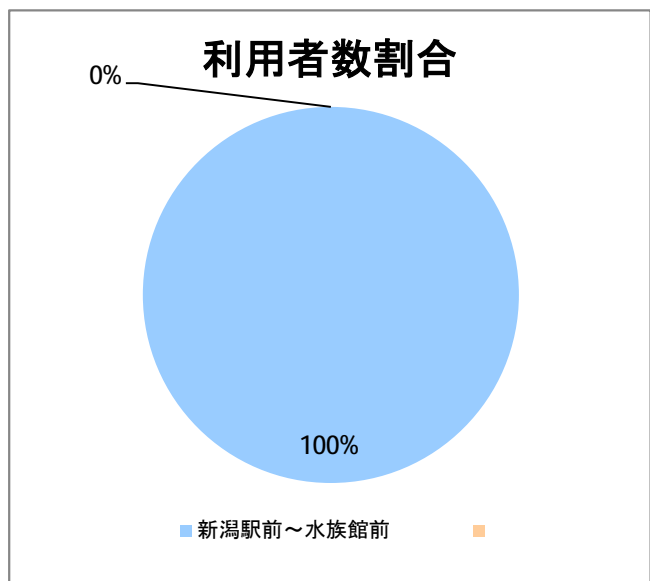

【06】水族館

2015年3月

停留所	利用者数(人)
新潟駅前	8,893
駅前通	439
万代シティバスC前	2,742
礎町	951
本町	1,147
古町	3,976
西大畑	231
南浜通	187
神宮前	163
西大畑坂上	367
日本海タワー前	264
旭町通二番町	276
岡本小路	281
附属学校前	527
護国神社前	143
水道町一丁目	512
新潟青陵大学前	1,113
なぎさ荘前	446
水族館前	4,915