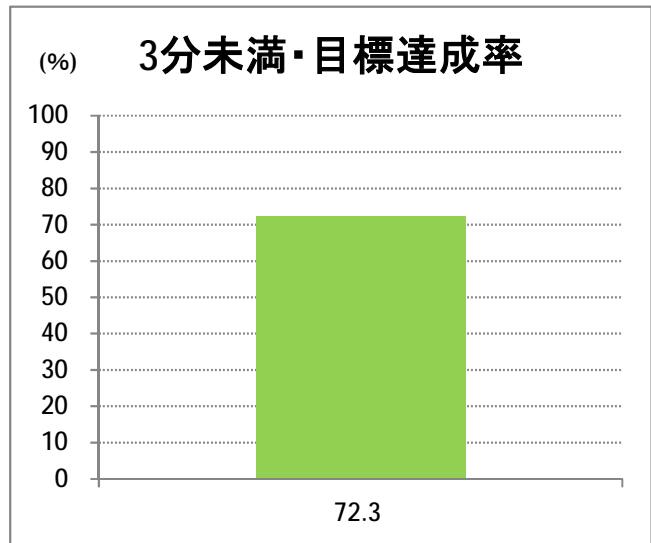

【06】西循環

2015年3月

停留所	利用者数(人)
新潟駅前	8,714
駅前通	462
万代シティバスC前	1,989
礎町	796
本町	917
古町	3,211
東中通	397
市役所前	714
学校町一番町	337
学校町二番町	27
学校町三番町	200
新潟商業高校前	130
新潟高校前	148
関屋本村	195
昭和町	205
浜松町	200
信濃町	727
文京町	526
浜浦町二丁目	552
浜浦町一丁目	459
金衛町二丁目	408
金衛町一丁目	294
松波町三丁目	264
松波町一丁目	152
水道町一丁目	470
護国神社前	62
附属学校前	101
岡本小路	335
旭町通二番町	364
日本海タワー前	754
西大畑坂上	382
神宮前	105
南浜通	35
西大畑	276