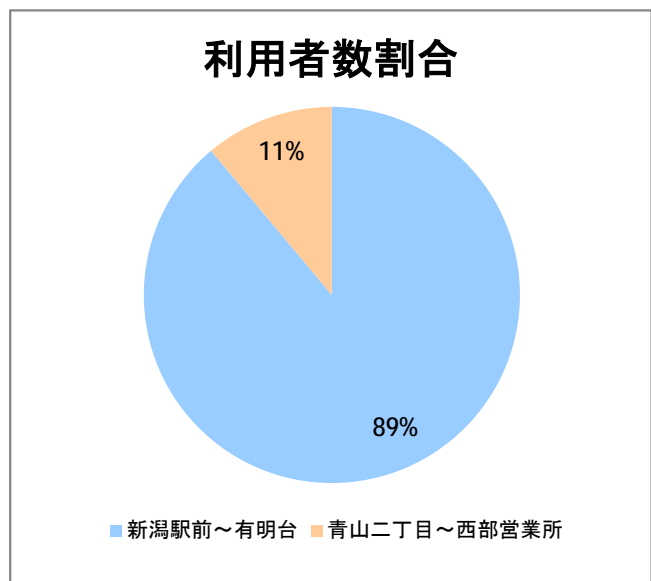

【06】浜浦町・西部(営)

2015年3月

停留所	利用者数(人)
新潟駅前	40,112
駅前通	2,915
万代シティバスC前	14,594
礎町	4,087
本町	4,606
古町	22,812
西大畑	1,828
南浜通	1,394
神宮前	2,123
西大畑坂上	4,009
日本海タワー前	3,160
旭町通二番町	1,677
岡本小路	2,205
附属学校前	3,114
護国神社前	1,271
水道町一丁目	4,919
松波町一丁目	2,722
松波町三丁目	2,508
金衛町一丁目	2,753
金衛町二丁目	4,206
浜浦町一丁目	5,585
浜浦町二丁目	4,773
文京町	2,884
信濃町	8,056
有明台	896
青山二丁目	1,178
青山本村	1,529
青山稻荷前	664
青山水道遊園前	593
小針二丁目	869
新潟医療センター前	1,494
小針四丁目	381
小新ポンプ場前	393
小新	1,331
済生会第二病院前	1,323
寺地西団地前	432
西部営業所	8,396