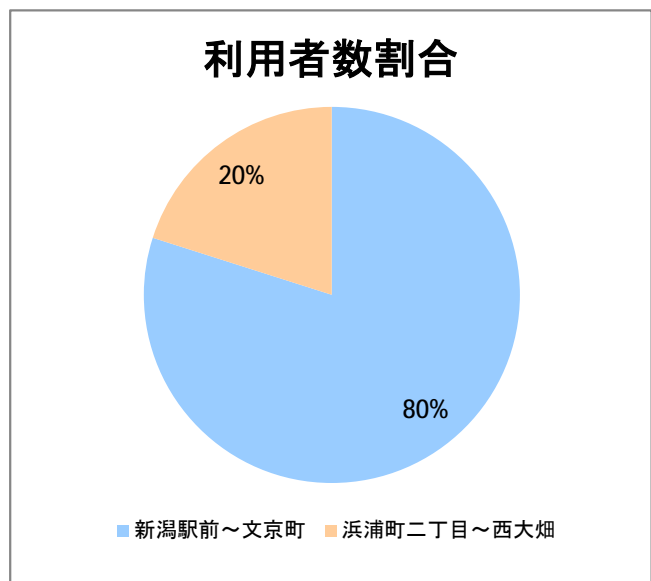

【06】西循環

2015年3月

停留所	利用者数(人)
新潟駅前	8,714
駅前通	462
万代シティバスC前	1,989
礎町	796
本町	917
古町	3,211
東中通	397
市役所前	714
学校町一番町	337
学校町二番町	27
学校町三番町	200
新潟商業高校前	130
新潟高校前	148
関屋本村	195
昭和町	205
浜松町	200
信濃町	727
文京町	526
浜浦町二丁目	552
浜浦町一丁目	459
金衛町二丁目	408
金衛町一丁目	294
松波町三丁目	264
松波町一丁目	152
水道町一丁目	470
護国神社前	62
附属学校前	101
岡本小路	335
旭町通二番町	364
日本海タワー前	754
西大畑坂上	382
神宮前	105
南浜通	35
西大畑	276