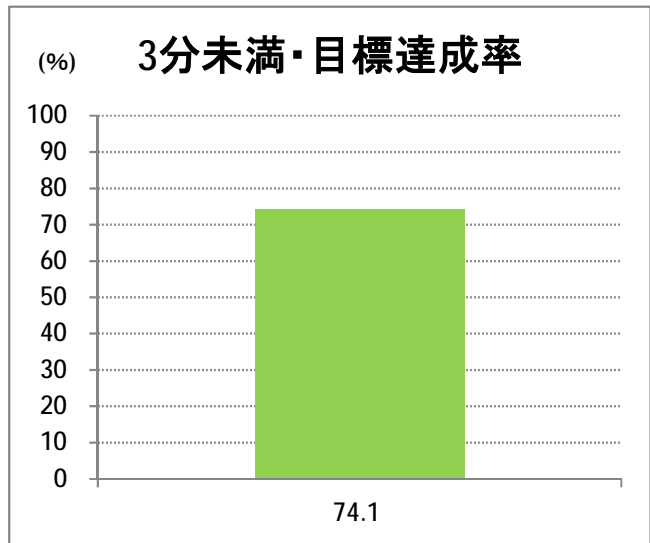

【06】水族館

2015年3月

停留所	利用者数(人)
新潟駅前	8,893
駅前通	439
万代シティバスC前	2,742
礎町	951
本町	1,147
古町	3,976
西大畑	231
南浜通	187
神宮前	163
西大畑坂上	367
日本海タワー前	264
旭町通二番町	276
岡本小路	281
附属学校前	527
護国神社前	143
水道町一丁目	512
新潟青陵大学前	1,113
なぎさ荘前	446
水族館前	4,915