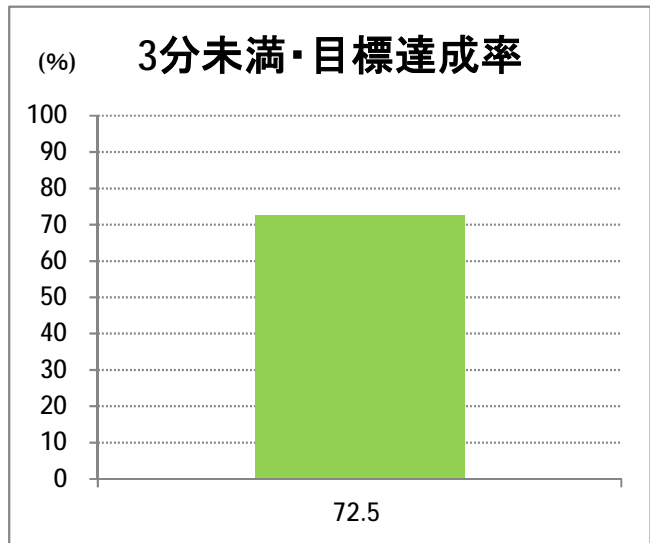

**【22】西小針**

2015年2月

停留所	利用者数(人)
新潟駅前	68,577
駅前通	3,989
万代シティバスC前	21,289
礎町	2,520
本町	21,490
古町	34,011
東中通	7,431
市役所前	16,349
学校町一番町	3,529
学校町二番町	1,987
学校町三番町	5,258
新潟商業高校前	3,939
新潟高校前	6,314
関屋本村	3,605
昭和町	3,934
浜松町	3,964
信濃町	7,658
有明台	3,901
有明大橋西詰	4,600
浦山三区	4,260
浦山六区	2,034
浦山十区	3,209
上山	8,699
松美台	3,174
小針十字路	8,798
小針自由が丘	4,567
西小針	5,597
日和が丘	6,765
寺尾台	4,087
寺尾公園前	6,893
寺尾新町東	3,159
寺尾新町西	4,510
下道上が丘	5,328
上道上が丘	3,787
新大入口	6,178
坂井	1,944
新通橋	209
西坂井団地	75
新通南	376
信楽園病院	5,236
大野郷屋	568
内野一番町	622
内野二番町	500
新大国道口	1,629
新大正門	2,274
新大中門	3,205
新大西門	16,345
新大南	590
五十嵐二の町南	190
新大工学部前	376