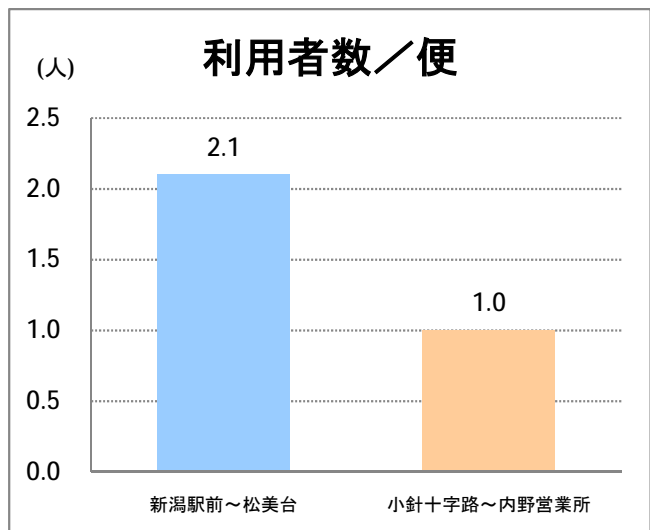

**【22】西小針**

2015年2月

停留所	利用者数(人)
新潟駅前	68,577
駅前通	3,989
万代シティバスC前	21,289
礎町	2,520
本町	21,490
古町	34,011
東中通	7,431
市役所前	16,349
学校町一番町	3,529
学校町二番町	1,987
学校町三番町	5,258
新潟商業高校前	3,939
新潟高校前	6,314
関屋本村	3,605
昭和町	3,934
浜松町	3,964
信濃町	7,658
有明台	3,901
有明大橋西詰	4,600
浦山三区	4,260
浦山六区	2,034
浦山十区	3,209
上山	8,699
松美台	3,174
小針十字路	8,798
小針自由が丘	4,567
西小針	5,597
日和が丘	6,765
寺尾台	4,087
寺尾公園前	6,893
寺尾新町東	3,159
寺尾新町西	4,510
下道上が丘	5,328
上道上が丘	3,787
新大入口	6,178
坂井	1,944
新通橋	209
西坂井団地	75
新通南	376
信楽園病院	5,236
大野郷屋	568
内野一番町	622
内野二番町	500
新大国道口	1,629
新大正門	2,274
新大中門	3,205
新大西門	16,345
新大南	590
五十嵐二の町南	190
新大工学部前	376