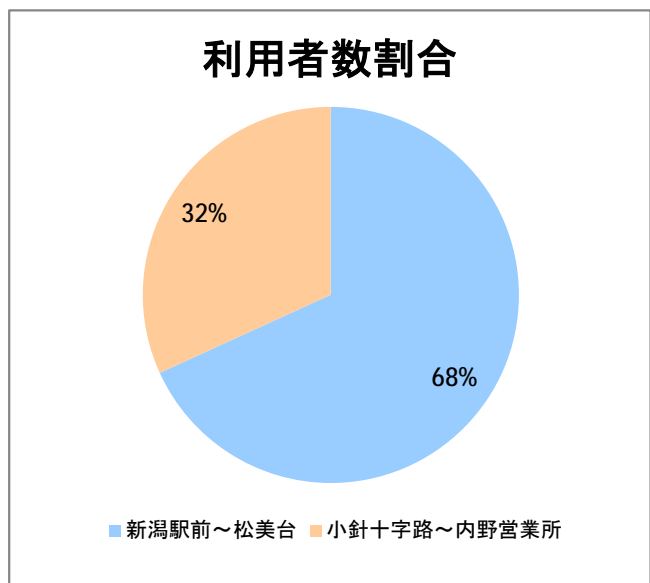

**【22】西小針**

2015年2月

停留所	利用者数(人)
新潟駅前	68,577
駅前通	3,989
万代シティバスC前	21,289
礎町	2,520
本町	21,490
古町	34,011
東中通	7,431
市役所前	16,349
学校町一番町	3,529
学校町二番町	1,987
学校町三番町	5,258
新潟商業高校前	3,939
新潟高校前	6,314
関屋本村	3,605
昭和町	3,934
浜松町	3,964
信濃町	7,658
有明台	3,901
有明大橋西詰	4,600
浦山三区	4,260
浦山六区	2,034
浦山十区	3,209
上山	8,699
松美台	3,174
小針十字路	8,798
小針自由が丘	4,567
西小針	5,597
日和が丘	6,765
寺尾台	4,087
寺尾公園前	6,893
寺尾新町東	3,159
寺尾新町西	4,510
下道上が丘	5,328
上道上が丘	3,787
新大入口	6,178
坂井	1,944
新通橋	209
西坂井団地	75
新通南	376
信楽園病院	5,236
大野郷屋	568
内野一番町	622
内野二番町	500
新大国道口	1,629
新大正門	2,274
新大中門	3,205
新大西門	16,345
新大南	590
五十嵐二の町南	190
新大工学部前	376