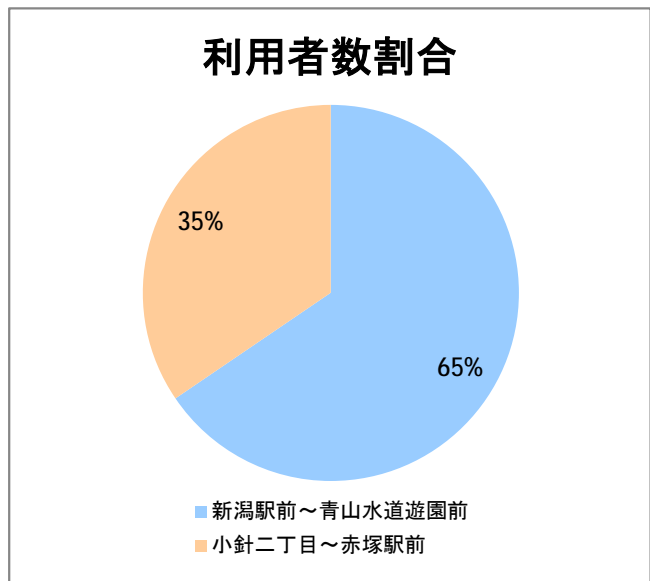

【21】大堀

2015年2月

停留所	利用者数(人)
新潟駅前	25,472
駅前通	1,874
万代シティバスC前	9,330
礎町	976
本町	7,119
古町	13,868
東中通	2,775
市役所前	4,770
白山浦一丁目	1,161
鏡淵小学校前	1,183
白山駅前	1,686
高校通	1,360
宮前通	1,047
関新三丁目	831
新潟第一高校前	2,818
関屋大川前一丁目	1,361
関屋大川前	1,338
青山	3,753
青山本村	3,148
青山稻荷前	1,703
青山水道遊園前	1,159
小針二丁目	2,705
新潟医療センター前	2,976
小針五丁目	2,472
小針六丁目	2,580
小針七丁目	713
坂井輪小学校前	2,213
坂井東二丁目	2,884
坂井東三丁目	2,932
坂井東小学校入口	4,453
新通小学校前	2,023
坂井村上下	687
坂井村上	1,716
新通橋	307
信楽園病院	3,200
西川橋	38
内野七番町	24
坂井	736
大野郷屋	419
内野一番町	321
内野二番町	290
内野四ツ角	948
内野四番町	680
内野中島	335
広通江橋	624
五十嵐中島	402
新潟西高校前	1,022
西新町	537
新中浜	504
中権寺	812