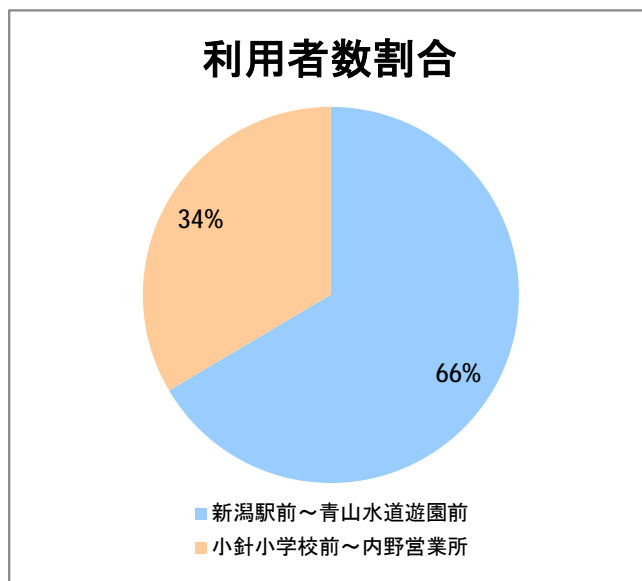

【21】大堀

2015年2月

停留所	利用者数(人)
内野営業所	5,302
新通南	343
西坂井団地	123
文理高校前	639
槇尾	70
高山橋	10
高山神社前	5
笠木小学校前	2
笠木	46
田島	10
あそか苑前	32
大友	6
中野小屋	39
尾崎	20
保古野木	2
明田	12
小見郷屋	68
赤塚駅前	393

【21】寺尾

2015年2月

停留所	利用者数(人)
新潟駅前	11,605
駅前通	740
万代シティバスC前	3,982
礎町	441
本町	3,255
古町	5,999
東中通	1,408
市役所前	2,320
白山浦一丁目	556
鏡淵小学校前	417
白山駅前	701
高校通	586
宮前通	517
関新三丁目	323
新潟第一高校前	1,195
関屋大川前一丁目	616
関屋大川前	656
青山	1,901
青山本村	1,946
青山稻荷前	1,008
青山水道遊園前	786
小針小学校前	647
小針南台一	537
小針南台	1,237
西郵便局前	1,263
寺尾	737
寺尾駅前通	995
坂井輪中学前	1,446
坂井輪郵便局前	1,131
下坂井	867
道場山	796
上坂井	398
西坂井	488
坂井	958
新通橋	82
西坂井団地	44
新通南	149
信楽園病院	1,628
大野郷屋	421
内野一番町	344
内野二番町	322
内野四ツ角	464
内野四番町	257
内野中島	194
広通江橋	466
五十嵐中島	192
新潟西高校前	716
西新町	277
中浜団地入口	54
西内野小学校前	107