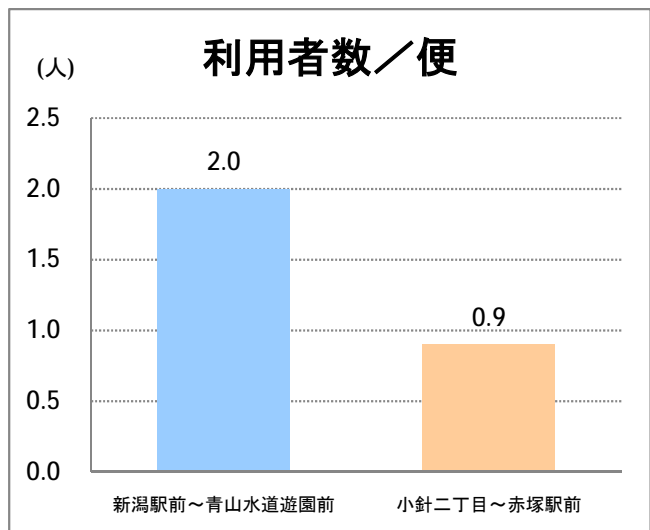

【21】大堀

2015年2月

停留所	利用者数(人)
新潟駅前	25,472
駅前通	1,874
万代シティバスC前	9,330
礎町	976
本町	7,119
古町	13,868
東中通	2,775
市役所前	4,770
白山浦一丁目	1,161
鏡淵小学校前	1,183
白山駅前	1,686
高校通	1,360
宮前通	1,047
関新三丁目	831
新潟第一高校前	2,818
関屋大川前一丁目	1,361
関屋大川前	1,338
青山	3,753
青山本村	3,148
青山稻荷前	1,703
青山水道遊園前	1,159
小針二丁目	2,705
新潟医療センター前	2,976
小針五丁目	2,472
小針六丁目	2,580
小針七丁目	713
坂井輪小学校前	2,213
坂井東二丁目	2,884
坂井東三丁目	2,932
坂井東小学校入口	4,453
新通小学校前	2,023
坂井村上下	687
坂井村上	1,716
新通橋	307
信楽園病院	3,200
西川橋	38
内野七番町	24
坂井	736
大野郷屋	419
内野一番町	321
内野二番町	290
内野四ツ角	948
内野四番町	680
内野中島	335
広通江橋	624
五十嵐中島	402
新潟西高校前	1,022
西新町	537
新中浜	504
中権寺	812