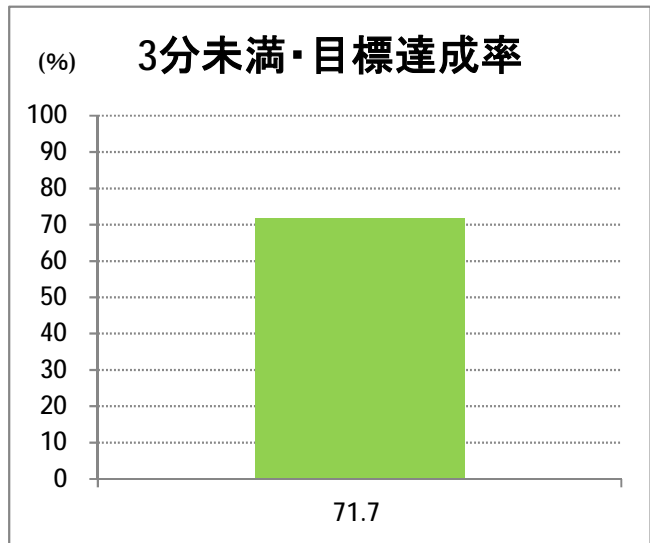

【21】大堀

2015年2月

停留所	利用者数(人)
新潟駅前	25,472
駅前通	1,874
万代シティバスC前	9,330
礎町	976
本町	7,119
古町	13,868
東中通	2,775
市役所前	4,770
白山浦一丁目	1,161
鏡淵小学校前	1,183
白山駅前	1,686
高校通	1,360
宮前通	1,047
関新三丁目	831
新潟第一高校前	2,818
関屋大川前一丁目	1,361
関屋大川前	1,338
青山	3,753
青山本村	3,148
青山稻荷前	1,703
青山水道遊園前	1,159
小針二丁目	2,705
新潟医療センター前	2,976
小針五丁目	2,472
小針六丁目	2,580
小針七丁目	713
坂井輪小学校前	2,213
坂井東二丁目	2,884
坂井東三丁目	2,932
坂井東小学校入口	4,453
新通小学校前	2,023
坂井村上下	687
坂井村上	1,716
新通橋	307
信楽園病院	3,200
西川橋	38
内野七番町	24
坂井	736
大野郷屋	419
内野一番町	321
内野二番町	290
内野四ツ角	948
内野四番町	680
内野中島	335
広通江橋	624
五十嵐中島	402
新潟西高校前	1,022
西新町	537
新中浜	504
中権寺	812