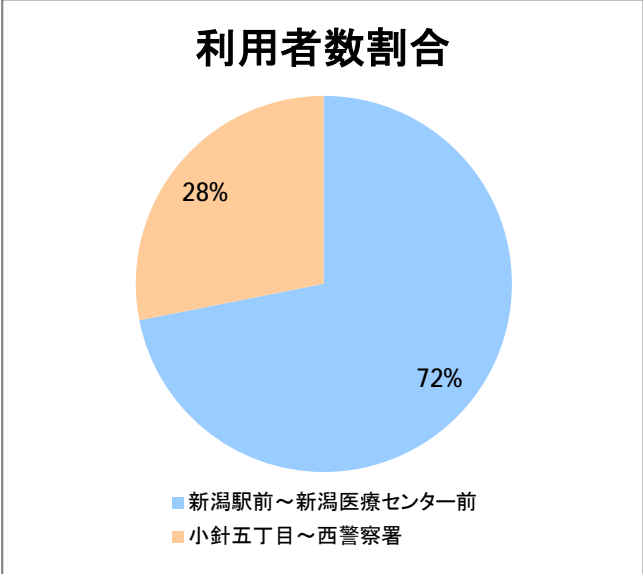

【21】寺尾

2015年2月

停留所	利用者数(人)
上新町公民館前	750
新中浜	184
中権寺	319
内野営業所	2,197

【21】 流通センター

2015年2月

停留所	利用者数(人)
新潟駅前	8,728
駅前通	647
万代シティバスC前	3,181
礎町	349
本町	2,369
古町	4,526
東中通	868
市役所前	1,632
白山浦一丁目	298
鏡淵小学校前	355
白山駅前	572
高校通	472
宮前通	399
関新三丁目	275
新潟第一高校前	1,087
関屋大川前一丁目	473
関屋大川前	433
東青山	326
平島二丁目	133
青山一丁目	1,262
小針二丁目	961
新潟医療センター前	1,056
小針五丁目	831
小針六丁目	867
小針七丁目	475
小針八丁目	238
環境公社前	548
工業高校入口	1,563
小新中学前	1,274
小新大通団地	1,901
流通センター二丁目	257
流通センター会館前	588
流通センター四丁目	3,020
西警察署	321