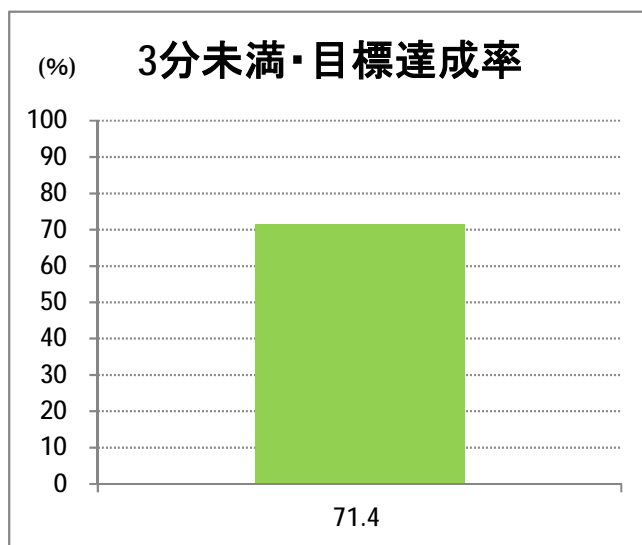

【21】大堀

2015年2月

停留所	利用者数(人)
内野営業所	5,302
新通南	343
西坂井団地	123
文理高校前	639
槇尾	70
高山橋	10
高山神社前	5
笠木小学校前	2
笠木	46
田島	10
あそか苑前	32
大友	6
中野小屋	39
尾崎	20
保古野木	2
明田	12
小見郷屋	68
赤塚駅前	393

【21】寺尾

2015年2月

停留所	利用者数(人)
新潟駅前	11,605
駅前通	740
万代シティバスC前	3,982
礎町	441
本町	3,255
古町	5,999
東中通	1,408
市役所前	2,320
白山浦一丁目	556
鏡淵小学校前	417
白山駅前	701
高校通	586
宮前通	517
関新三丁目	323
新潟第一高校前	1,195
関屋大川前一丁目	616
関屋大川前	656
青山	1,901
青山本村	1,946
青山稻荷前	1,008
青山水道遊園前	786
小針小学校前	647
小針南台一	537
小針南台	1,237
西郵便局前	1,263
寺尾	737
寺尾駅前通	995
坂井輪中学前	1,446
坂井輪郵便局前	1,131
下坂井	867
道場山	796
上坂井	398
西坂井	488
坂井	958
新通橋	82
西坂井団地	44
新通南	149
信楽園病院	1,628
大野郷屋	421
内野一番町	344
内野二番町	322
内野四ツ角	464
内野四番町	257
内野中島	194
広通江橋	466
五十嵐中島	192
新潟西高校前	716
西新町	277
中浜団地入口	54
西内野小学校前	107