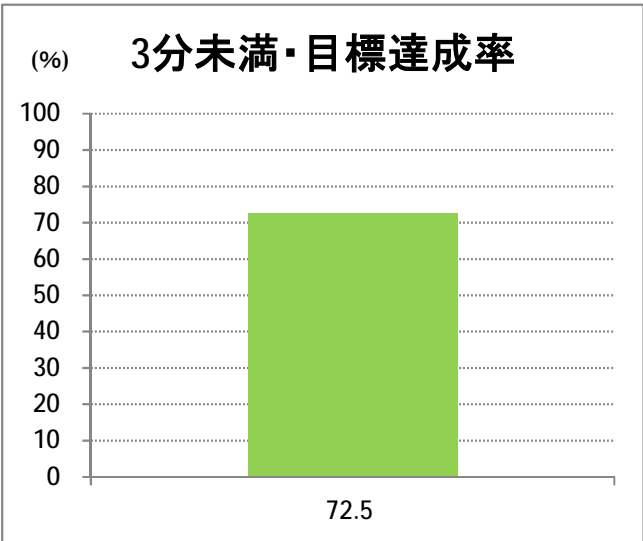

【21】寺尾

2015年2月

停留所	利用者数(人)
上新町公民館前	750
新中浜	184
中権寺	319
内野営業所	2,197

【21】 流通センター

2015年2月

停留所	利用者数(人)
新潟駅前	8,728
駅前通	647
万代シティバスC前	3,181
礎町	349
本町	2,369
古町	4,526
東中通	868
市役所前	1,632
白山浦一丁目	298
鏡淵小学校前	355
白山駅前	572
高校通	472
宮前通	399
関新三丁目	275
新潟第一高校前	1,087
関屋大川前一丁目	473
関屋大川前	433
東青山	326
平島二丁目	133
青山一丁目	1,262
小針二丁目	961
新潟医療センター前	1,056
小針五丁目	831
小針六丁目	867
小針七丁目	475
小針八丁目	238
環境公社前	548
工業高校入口	1,563
小新中学前	1,274
小新大通団地	1,901
流通センター二丁目	257
流通センター会館前	588
流通センター四丁目	3,020
西警察署	321