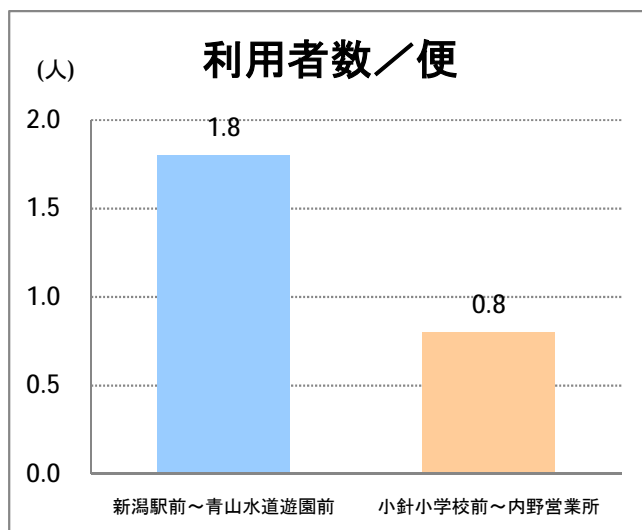

【21】大堀

2015年2月

停留所	利用者数(人)
内野営業所	5,302
新通南	343
西坂井団地	123
文理高校前	639
槇尾	70
高山橋	10
高山神社前	5
笠木小学校前	2
笠木	46
田島	10
あそか苑前	32
大友	6
中野小屋	39
尾崎	20
保古野木	2
明田	12
小見郷屋	68
赤塚駅前	393

【21】寺尾

2015年2月

停留所	利用者数(人)
新潟駅前	11,605
駅前通	740
万代シティバスC前	3,982
礎町	441
本町	3,255
古町	5,999
東中通	1,408
市役所前	2,320
白山浦一丁目	556
鏡淵小学校前	417
白山駅前	701
高校通	586
宮前通	517
関新三丁目	323
新潟第一高校前	1,195
関屋大川前一丁目	616
関屋大川前	656
青山	1,901
青山本村	1,946
青山稻荷前	1,008
青山水道遊園前	786
小針小学校前	647
小針南台一	537
小針南台	1,237
西郵便局前	1,263
寺尾	737
寺尾駅前通	995
坂井輪中学前	1,446
坂井輪郵便局前	1,131
下坂井	867
道場山	796
上坂井	398
西坂井	488
坂井	958
新通橋	82
西坂井団地	44
新通南	149
信楽園病院	1,628
大野郷屋	421
内野一番町	344
内野二番町	322
内野四ツ角	464
内野四番町	257
内野中島	194
広通江橋	466
五十嵐中島	192
新潟西高校前	716
西新町	277
中浜団地入口	54
西内野小学校前	107