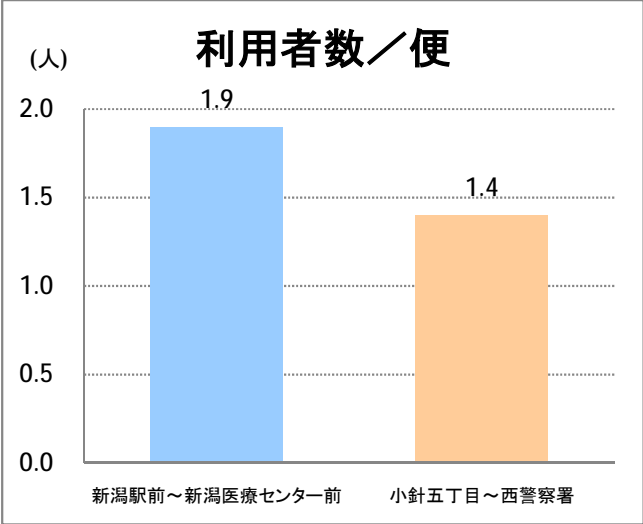

【21】寺尾

2015年2月

停留所	利用者数(人)
上新町公民館前	750
新中浜	184
中権寺	319
内野営業所	2,197

【21】 流通センター

2015年2月

停留所	利用者数(人)
新潟駅前	8,728
駅前通	647
万代シティバスC前	3,181
礎町	349
本町	2,369
古町	4,526
東中通	868
市役所前	1,632
白山浦一丁目	298
鏡淵小学校前	355
白山駅前	572
高校通	472
宮前通	399
関新三丁目	275
新潟第一高校前	1,087
関屋大川前一丁目	473
関屋大川前	433
東青山	326
平島二丁目	133
青山一丁目	1,262
小針二丁目	961
新潟医療センター前	1,056
小針五丁目	831
小針六丁目	867
小針七丁目	475
小針八丁目	238
環境公社前	548
工業高校入口	1,563
小新中学前	1,274
小新大通団地	1,901
流通センター二丁目	257
流通センター会館前	588
流通センター四丁目	3,020
西警察署	321