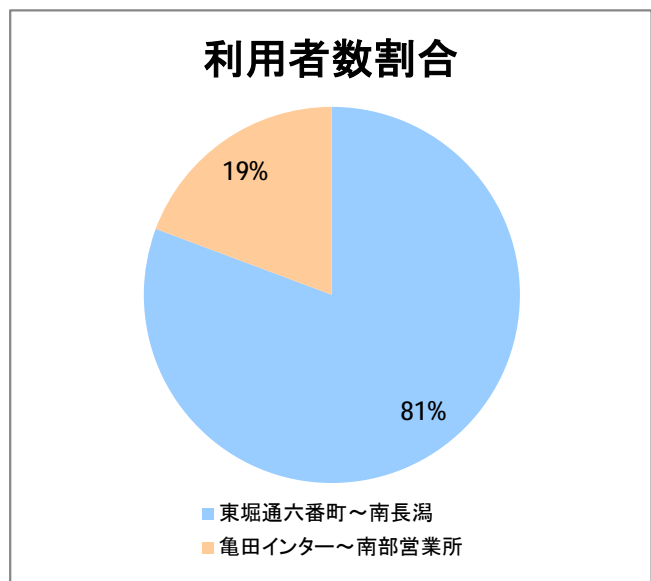

【15】長潟(西跨線橋)

2015年2月

停留所	利用者数(人)
東堀通六番町	6,329
東堀通四番町	391
東堀通一番町	1,194
古町	6,538
東中通	1,134
市役所前	950
白山公園前	817
南高校前	1,539
鳥屋野十字路	1,917
堀の内	2,796
北越高校前	1,667
米山	942
新潟駅南口	19,190
笹口二丁目	1,875
笹口大通	1,055
鏡	1,182
紫竹山	1,086
弁天橋	2,334
原の台	4,304
北谷内	2,895
山潟小学校前	1,987
宮本橋	2,884
南長潟	1,810
亀田インター	494
イオン新潟南SC	7,166
下早通	96
早通	19
中早通	140
亀田工業団地入口	74
南部営業所	7,965