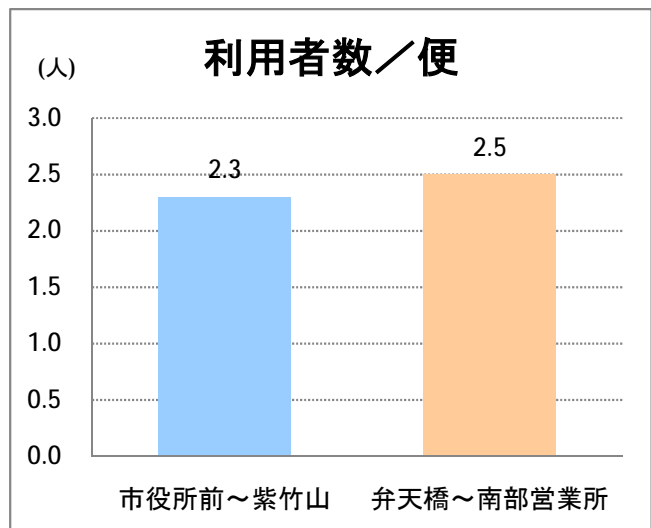

【15】長潟(東跨線橋)

2015年2月

停留所	利用者数(人)
市役所前	3,824
東中通	482
古町	1,252
本町	1,682
万代シティバスC前	1,795
駅前通	234
明石一丁目	398
花園町	480
笹口	1,068
新潟駅南口	6,625
笹口二丁目	635
笹口大通	401
鏡	630
紫竹山	503
弁天橋	1,108
原の台	1,738
北谷内	1,387
山潟小学校前	870
宮本橋	1,295
南長潟	862
亀田インター	159
イオン新潟南SC	2,840
南部営業所	2,819