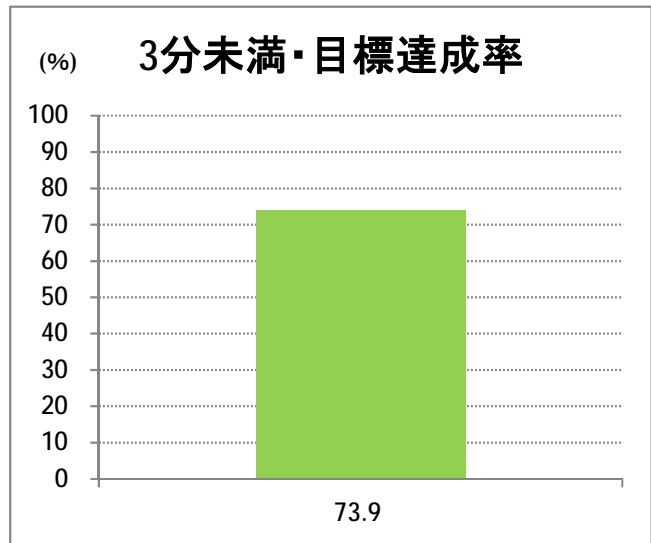

【15】長潟(西跨線橋)

2015年2月

停留所	利用者数(人)
東堀通六番町	6,329
東堀通四番町	391
東堀通一番町	1,194
古町	6,538
東中通	1,134
市役所前	950
白山公園前	817
南高校前	1,539
鳥屋野十字路	1,917
堀の内	2,796
北越高校前	1,667
米山	942
新潟駅南口	19,190
笹口二丁目	1,875
笹口大通	1,055
鏡	1,182
紫竹山	1,086
弁天橋	2,334
原の台	4,304
北谷内	2,895
山潟小学校前	1,987
宮本橋	2,884
南長潟	1,810
亀田インター	494
イオン新潟南SC	7,166
下早通	96
早通	19
中早通	140
亀田工業団地入口	74
南部営業所	7,965