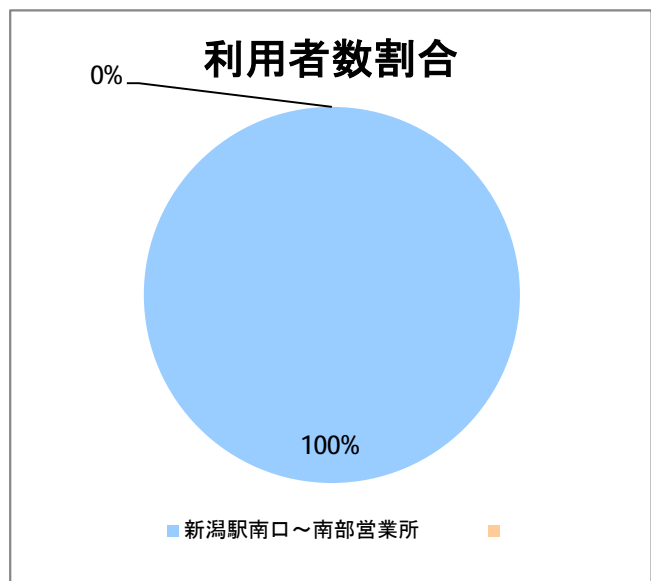

【15】長潟(駅南口)

2015年2月

停留所	利用者数(人)
新潟駅南口	10,565
笹口二丁目	570
笹口大通	319
鏡	338
紫竹山	362
弁天橋	995
原の台	1,324
北谷内	1,439
山潟小学校前	624
宮本橋	859
南長潟	544
亀田インター	97
イオン新潟南SC	2,821
南部営業所	2,417