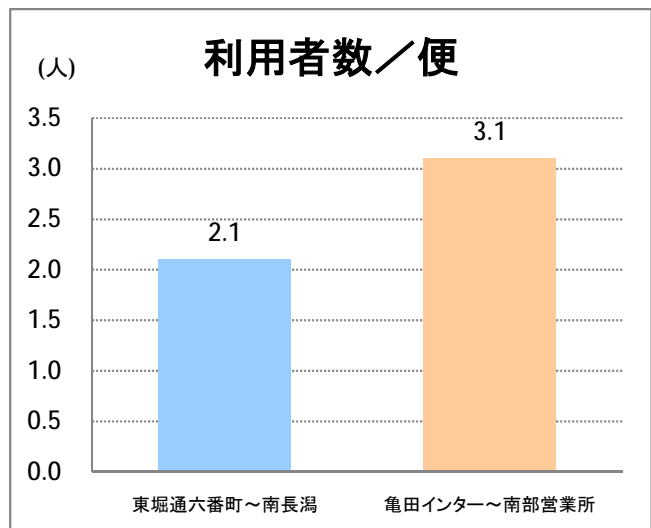

【15】長潟(西跨線橋)

2015年2月

停留所	利用者数(人)
東堀通六番町	6,329
東堀通四番町	391
東堀通一番町	1,194
古町	6,538
東中通	1,134
市役所前	950
白山公園前	817
南高校前	1,539
鳥屋野十字路	1,917
堀の内	2,796
北越高校前	1,667
米山	942
新潟駅南口	19,190
笹口二丁目	1,875
笹口大通	1,055
鏡	1,182
紫竹山	1,086
弁天橋	2,334
原の台	4,304
北谷内	2,895
山潟小学校前	1,987
宮本橋	2,884
南長潟	1,810
亀田インター	494
イオン新潟南SC	7,166
下早通	96
早通	19
中早通	140
亀田工業団地入口	74
南部営業所	7,965