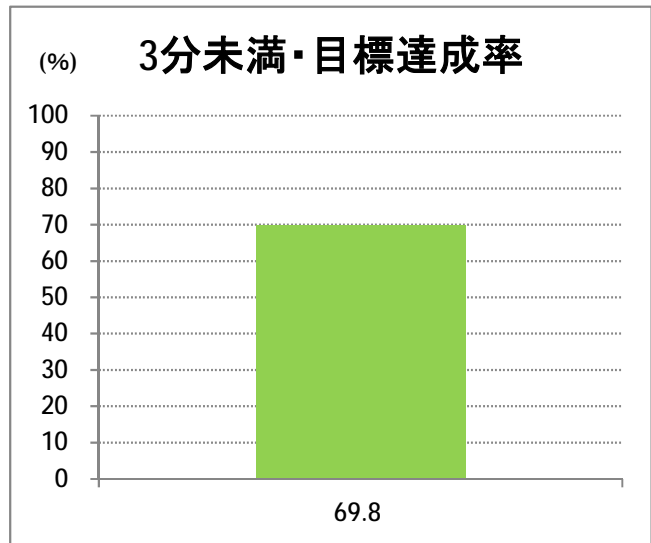

【15】長潟(東跨線橋)

2015年2月

停留所	利用者数(人)
市役所前	3,824
東中通	482
古町	1,252
本町	1,682
万代シティバスC前	1,795
駅前通	234
明石一丁目	398
花園町	480
笹口	1,068
新潟駅南口	6,625
笹口二丁目	635
笹口大通	401
鏡	630
紫竹山	503
弁天橋	1,108
原の台	1,738
北谷内	1,387
山潟小学校前	870
宮本橋	1,295
南長潟	862
亀田インター	159
イオン新潟南SC	2,840
南部営業所	2,819