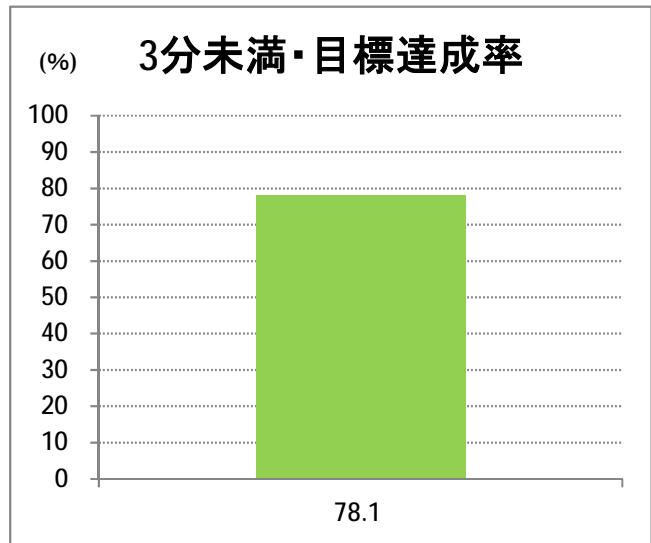

【15】長潟(駅南口)

2015年2月

停留所	利用者数(人)
新潟駅南口	10,565
笹口二丁目	570
笹口大通	319
鏡	338
紫竹山	362
弁天橋	995
原の台	1,324
北谷内	1,439
山潟小学校前	624
宮本橋	859
南長潟	544
亀田インター	97
イオン新潟南SC	2,821
南部営業所	2,417