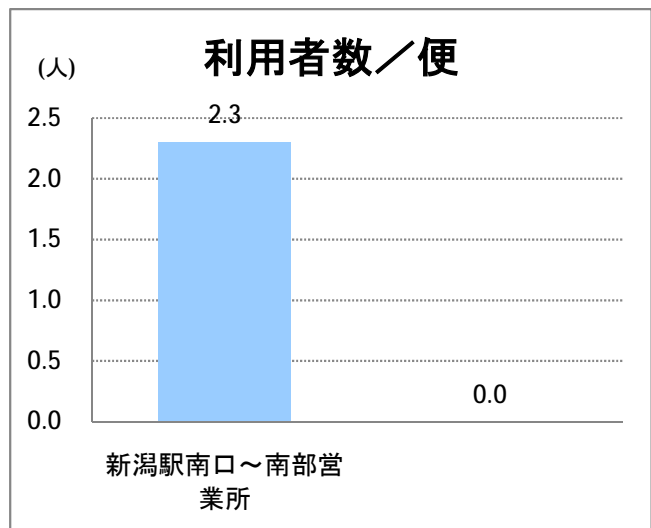

【15】長潟(駅南口)

2015年2月

停留所	利用者数(人)
新潟駅南口	10,565
笹口二丁目	570
笹口大通	319
鏡	338
紫竹山	362
弁天橋	995
原の台	1,324
北谷内	1,439
山潟小学校前	624
宮本橋	859
南長潟	544
亀田インター	97
イオン新潟南SC	2,821
南部営業所	2,417