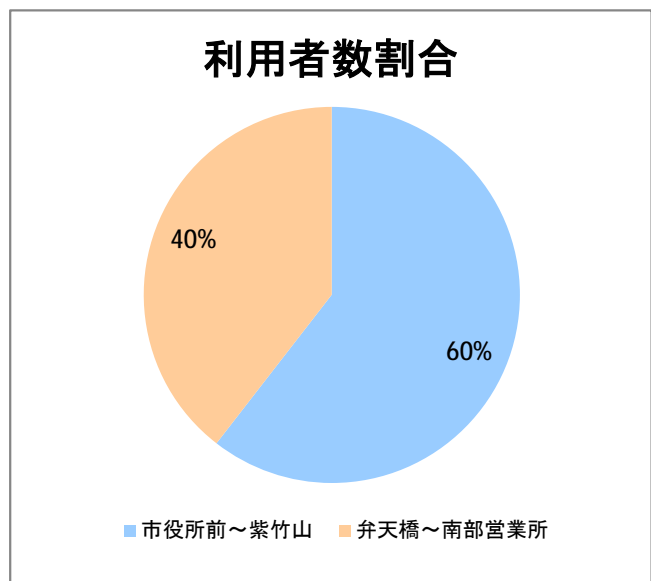

【15】長潟(東跨線橋)

2015年2月

停留所	利用者数(人)
市役所前	3,824
東中通	482
古町	1,252
本町	1,682
万代シティバスC前	1,795
駅前通	234
明石一丁目	398
花園町	480
笹口	1,068
新潟駅南口	6,625
笹口二丁目	635
笹口大通	401
鏡	630
紫竹山	503
弁天橋	1,108
原の台	1,738
北谷内	1,387
山潟小学校前	870
宮本橋	1,295
南長潟	862
亀田インター	159
イオン新潟南SC	2,840
南部営業所	2,819