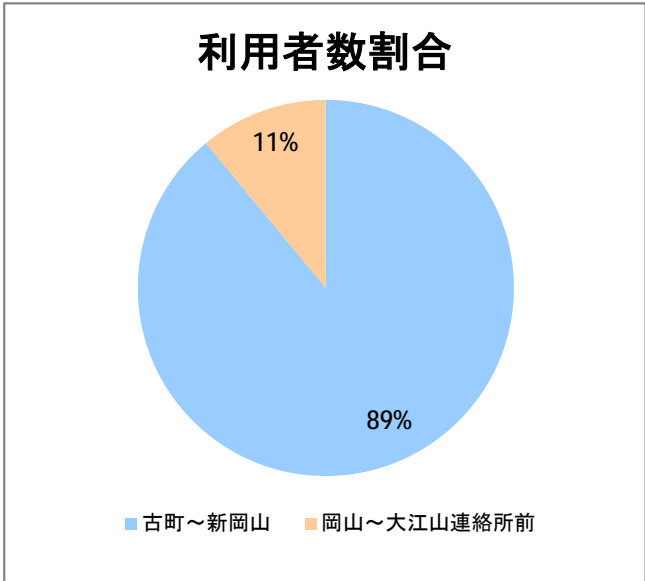

【14】東明

2015年2月

停留所	利用者数(人)
古町	2,664
本町	951
万代シティバスC前	2,148
万代シティバスC	4,807
駅前通	1,222
明石一丁目	1,617
蒲原町	806
沼垂白山	431
馬越	1,135
紫竹	998
南紫竹一丁目	1,526
江南二丁目	592
江南小学校前	916
東明二丁目	1,133
石山中学前	412
石山出張所前	492
石山	244
石山駅入口南	739
粟山	1,006
中野山五丁目	747
中野山東	733
石山第二団地	675
猿が馬場一丁目	488
猿が馬場二丁目	825
新岡山	405
岡山	300
大形駅前	293
石動	6
北高校前	2,566
西野入口	0
大淵団地	5
下大淵	0
大淵小学校前	4
大淵	46
大江山連絡所前	199