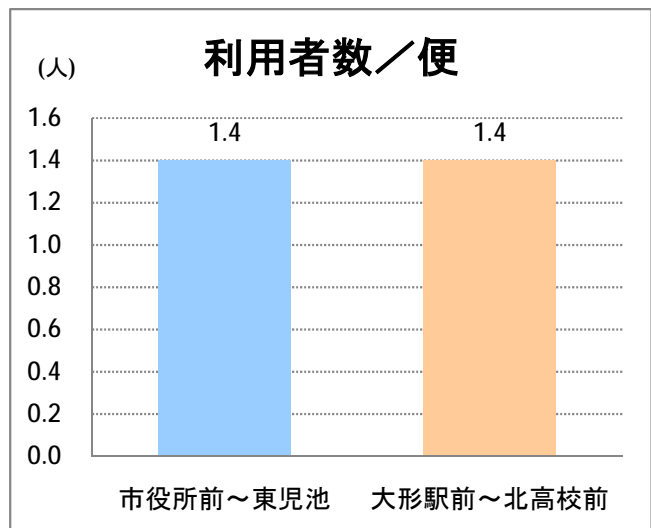

【14】山ニツ

2015年2月

停留所	利用者数(人)
市役所前	1,382
東中通	198
古町	1,443
本町	1,038
万代シティバスC前	1,383
万代シティバスC	739
駅前通	619
明石一丁目	880
蒲原町	499
沼垂白山	400
馬越	870
紫竹	784
南紫竹一丁目	1,488
南紫竹二丁目	514
山ニツ大曲	506
盲学校入口	123
山ニツ	323
石山駅入口北	300
石山六丁目	583
中野山四丁目	494
下場	263
石山団地	455
東中島二丁目	191
東中島三丁目	192
東見池	226
大形駅前	171
石動	4
北高校前	1,510