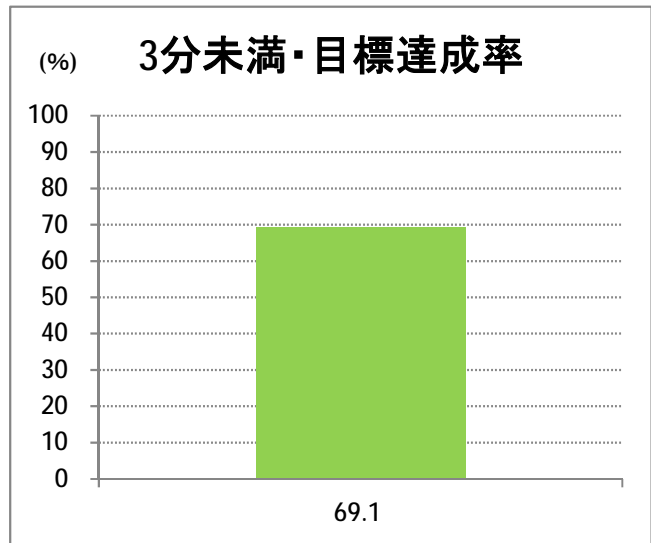

【14】山ニツ

2015年2月

停留所	利用者数(人)
市役所前	1,382
東中通	198
古町	1,443
本町	1,038
万代シティバスC前	1,383
万代シティバスC	739
駅前通	619
明石一丁目	880
蒲原町	499
沼垂白山	400
馬越	870
紫竹	784
南紫竹一丁目	1,488
南紫竹二丁目	514
山ニツ大曲	506
盲学校入口	123
山ニツ	323
石山駅入口北	300
石山六丁目	583
中野山四丁目	494
下場	263
石山団地	455
東中島二丁目	191
東中島三丁目	192
東見池	226
大形駅前	171
石動	4
北高校前	1,510