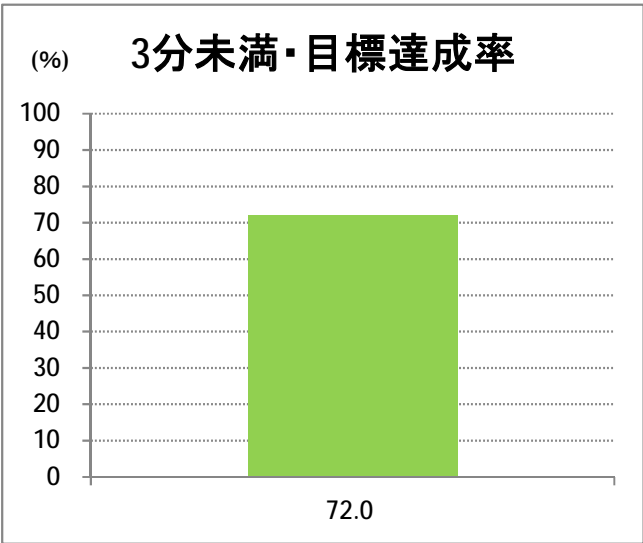

【14】京王団地

2015年2月

停留所	利用者数(人)
古町	3,252
本町	1,057
万代シティバスC前	4,770
駅前通	1,159
明石一丁目	1,105
蒲原町	531
沼垂白山	370
馬越	916
紫竹	856
南紫竹一丁目	1,045
高志高校前	1,198
京王団地	2,032
桜が丘	918
姥が山寺浦	696
宮本橋	270
南長湯	164
亀田インター	46
イオン新潟南SC	1,397
南部営業所	1,963