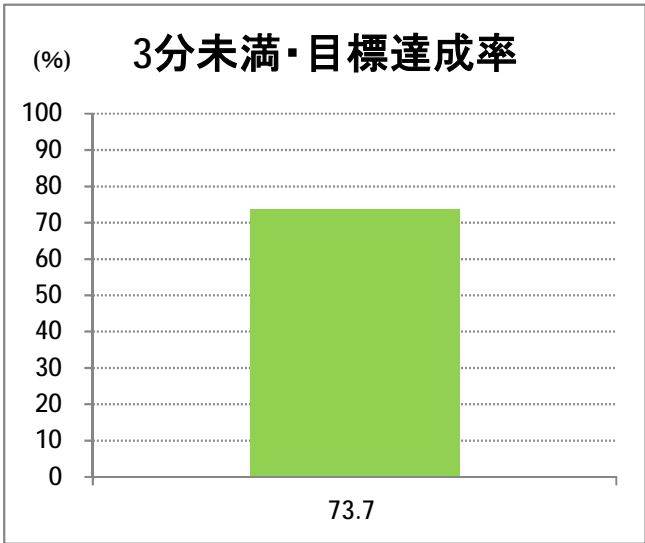

【14】東明

2015年2月

停留所	利用者数(人)
古町	2,664
本町	951
万代シティバスC前	2,148
万代シティバスC	4,807
駅前通	1,222
明石一丁目	1,617
蒲原町	806
沼垂白山	431
馬越	1,135
紫竹	998
南紫竹一丁目	1,526
江南二丁目	592
江南小学校前	916
東明二丁目	1,133
石山中学前	412
石山出張所前	492
石山	244
石山駅入口南	739
粟山	1,006
中野山五丁目	747
中野山東	733
石山第二団地	675
猿が馬場一丁目	488
猿が馬場二丁目	825
新岡山	405
岡山	300
大形駅前	293
石動	6
北高校前	2,566
西野入口	0
大淵団地	5
下大淵	0
大淵小学校前	4
大淵	46
大江山連絡所前	199