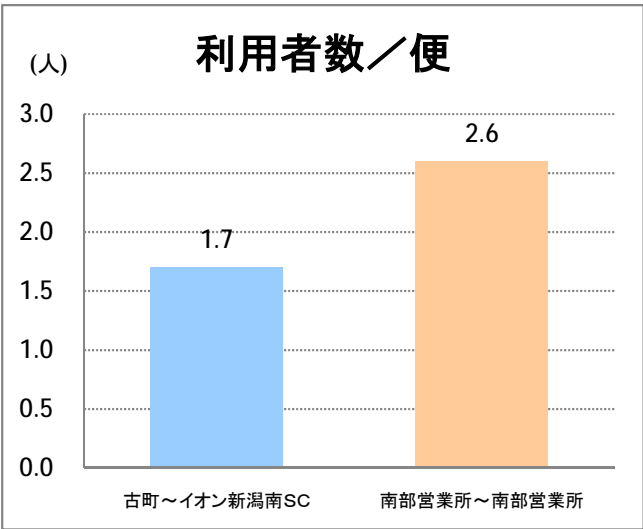

【14】東明

2015年2月

停留所	利用者数(人)
古町	2,664
本町	951
万代シティバスC前	2,148
万代シティバスC	4,807
駅前通	1,222
明石一丁目	1,617
蒲原町	806
沼垂白山	431
馬越	1,135
紫竹	998
南紫竹一丁目	1,526
江南二丁目	592
江南小学校前	916
東明二丁目	1,133
石山中学前	412
石山出張所前	492
石山	244
石山駅入口南	739
粟山	1,006
中野山五丁目	747
中野山東	733
石山第二団地	675
猿が馬場一丁目	488
猿が馬場二丁目	825
新岡山	405
岡山	300
大形駅前	293
石動	6
北高校前	2,566
西野入口	0
大淵団地	5
下大淵	0
大淵小学校前	4
大淵	46
大江山連絡所前	199

【14】京王団地

2015年2月

停留所	利用者数(人)
古町	3,252
本町	1,057
万代シティバスC前	4,770
駅前通	1,159
明石一丁目	1,105
蒲原町	531
沼垂白山	370
馬越	916
紫竹	856
南紫竹一丁目	1,045
高志高校前	1,198
京王団地	2,032
桜が丘	918
姥が山寺浦	696
宮本橋	270
南長湯	164
亀田インター	46
イオン新潟南SC	1,397
南部営業所	1,963