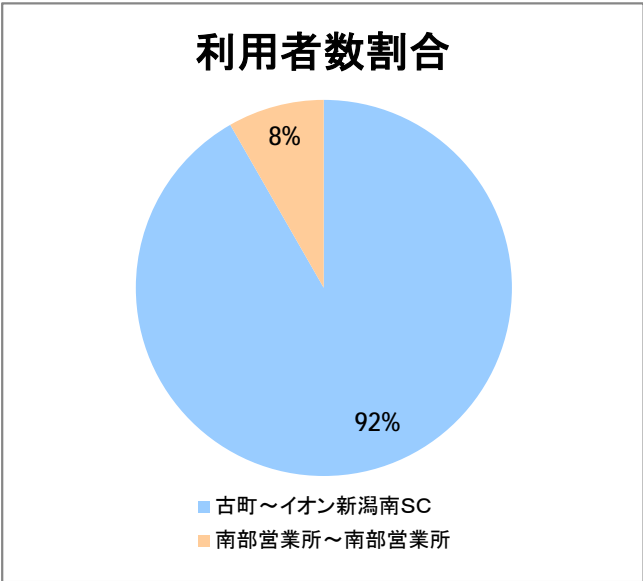

【14】京王団地

2015年2月

停留所	利用者数(人)
古町	3,252
本町	1,057
万代シティバスC前	4,770
駅前通	1,159
明石一丁目	1,105
蒲原町	531
沼垂白山	370
馬越	916
紫竹	856
南紫竹一丁目	1,045
高志高校前	1,198
京王団地	2,032
桜が丘	918
姥が山寺浦	696
宮本橋	270
南長湯	164
亀田インター	46
イオン新潟南SC	1,397
南部営業所	1,963