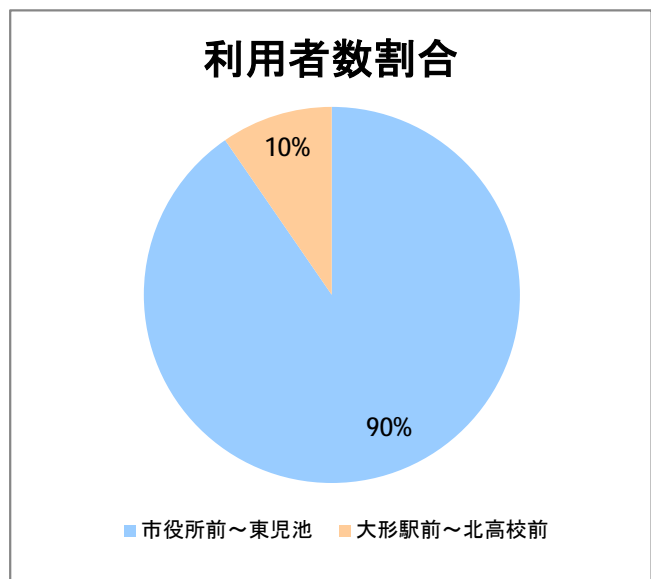

【14】山ニツ

2015年2月

停留所	利用者数(人)
市役所前	1,382
東中通	198
古町	1,443
本町	1,038
万代シティバスC前	1,383
万代シティバスC	739
駅前通	619
明石一丁目	880
蒲原町	499
沼垂白山	400
馬越	870
紫竹	784
南紫竹一丁目	1,488
南紫竹二丁目	514
山ニツ大曲	506
盲学校入口	123
山ニツ	323
石山駅入口北	300
石山六丁目	583
中野山四丁目	494
下場	263
石山団地	455
東中島二丁目	191
東中島三丁目	192
東見池	226
大形駅前	171
石動	4
北高校前	1,510