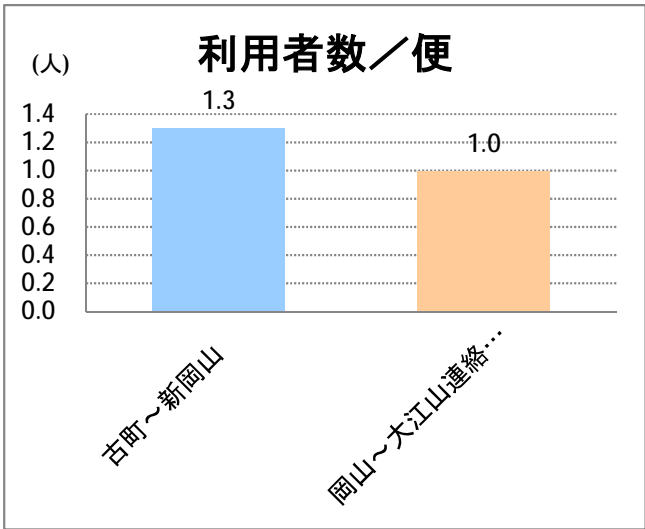

【14】東明

2015年2月

停留所	利用者数(人)
古町	2,664
本町	951
万代シティバスC前	2,148
万代シティバスC	4,807
駅前通	1,222
明石一丁目	1,617
蒲原町	806
沼垂白山	431
馬越	1,135
紫竹	998
南紫竹一丁目	1,526
江南二丁目	592
江南小学校前	916
東明二丁目	1,133
石山中学前	412
石山出張所前	492
石山	244
石山駅入口南	739
粟山	1,006
中野山五丁目	747
中野山東	733
石山第二団地	675
猿が馬場一丁目	488
猿が馬場二丁目	825
新岡山	405
岡山	300
大形駅前	293
石動	6
北高校前	2,566
西野入口	0
大淵団地	5
下大淵	0
大淵小学校前	4
大淵	46
大江山連絡所前	199