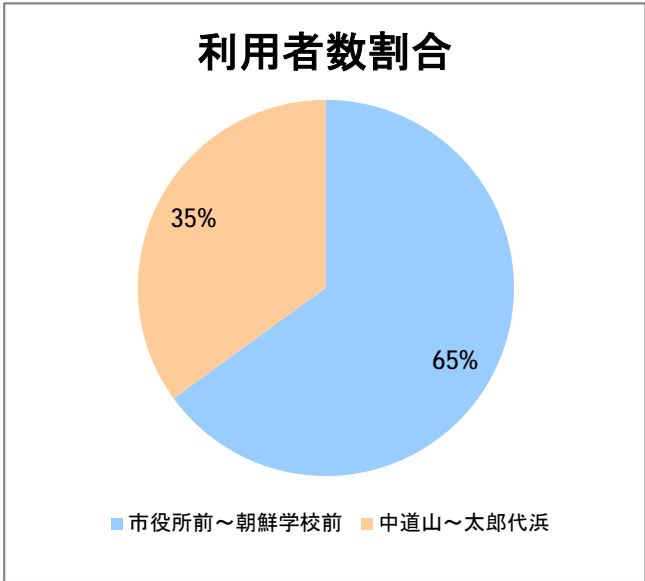

【10】太郎代浜

2015年2月

停留所	利用者数(人)
市役所前	7,005
東中通	592
古町	2,149
本町	2,702
万代シティバスC前	5,541
万代町	2,306
東地区総合庁舎前	588
沼垂四ツ角	835
沼垂東五丁目	1,145
中央埠頭	204
北埠頭	179
紡績口	439
末広橋	660
北葉町	1,235
秋葉一丁目	998
山ノ下中学前	654
宝町	479
浜谷町	795
物見山	1,997
朝鮮学校前	1,414
中道山	294
河渡新町	897
空港入口	467
下山小学校前	323
浄化センター前	258
下山	184
松浜二丁目	708
松浜中学前	1,127
松浜小学校前	268
本町四丁目	63
本町二丁目	395
本町一丁目	418
松浜一丁目	0
松港橋	583
三菱ガス化学前	43
太夫浜入口	1
松浜病院前	1,172
太夫浜新町一丁目	584
陽光ニュータウン	796
太夫浜上	240
太夫浜	419
太陽の村前	231
太夫浜霊苑前	10
敬和学園入口	469
新富町入口	137
新潟医療福祉大学入口	585
新潟医療福祉大学前	4,696
島見上通	69
島見浜	83
埋蔵文化財センター	62