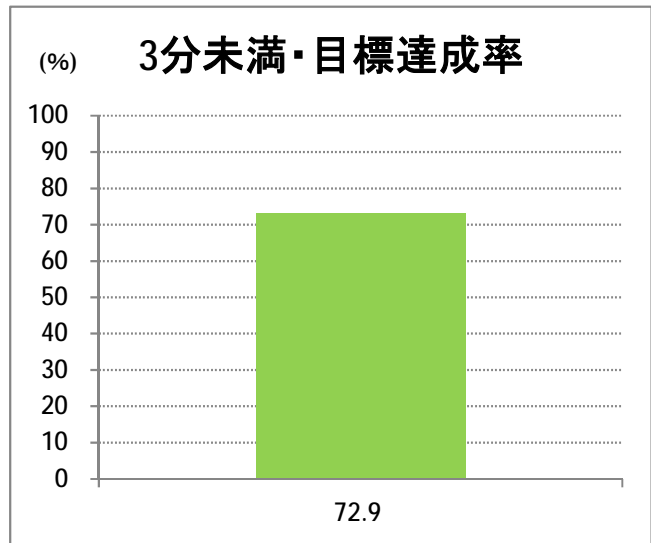

【10】松浜

2015年2月

停留所	利用者数(人)
市役所前	17,636
東中通	1,533
古町	6,028
本町	7,802
万代シティバスC前	13,074
万代町	5,970
東地区総合庁舎前	1,729
沼垂四ツ角	2,431
沼垂東五丁目	2,801
中央埠頭	544
北埠頭	315
紡績口	1,166
末広橋	2,079
北葉町	3,838
秋葉一丁目	2,840
山ノ下中学前	1,681
宝町	1,299
浜谷町	2,433
物見山	5,308
朝鮮学校前	3,992
中道山	1,009
河渡新町	2,695
空港入口	1,133
下山小学校前	1,161
浄化センター前	526
下山	585
松浜二丁目	1,887
松浜中学前	3,343
松浜小学校前	925
本町四丁目	301
本町二丁目	1,126
本町一丁目	1,419
松港橋	1,551
松浜	7,332
松栄町	29
競馬場北口	49
南浜病院前	178
加治川	541
島見町	204
南浜中学前	193
北部営業所	5,318
競馬場厩舎前	4
新潟競馬場前	523
オフト新潟前	852