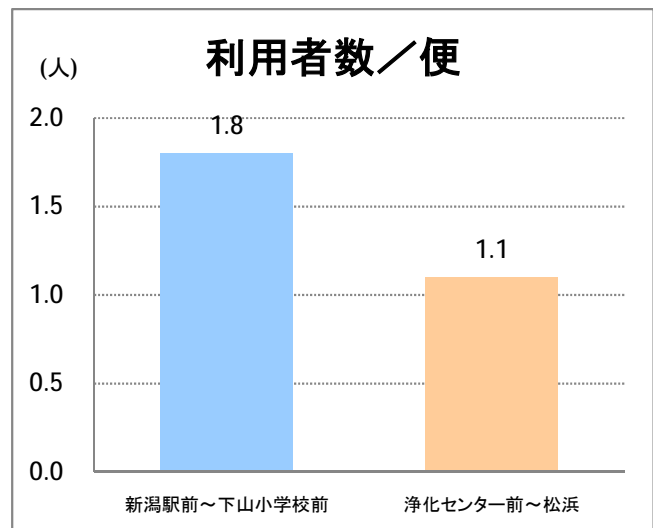

【10】太郎代浜

2015年2月

停留所	利用者数(人)
太郎代郵便局前	195
太郎代浜	1,434

【10】新潟駅～松浜・空港

2015年2月

停留所	利用者数(人)
新潟駅前	11,591
駅前通	109
弁天二丁目	52
万代一丁目	123
万代シティバスC南口	780
万代シティバスC	2,089
新潟日報メディアシップ	883
宮浦中学前	320
万国橋	108
中央埠頭	1,051
北埠頭	120
紡績口	566
末広橋	695
北葉町	1,267
秋葉一丁目	910
山ノ下中学前	525
宝町	270
浜谷町	903
物見山	1,645
朝鮮学校前	1,137
中道山	447
河渡新町	898
空港入口	421
新潟空港前	1,569
下山小学校前	206
浄化センター前	113
下山	82
松浜二丁目	238
松浜中学前	462
松浜小学校前	71
本町四丁目	22
本町二丁目	150
本町一丁目	154
松港橋	177
松浜	3,220

【10】船江町

2015年2月

停留所	利用者数(人)
市役所前	1,755
東中通	186
古町	725
本町	939
万代シティバスC前	1,393
万代町	560
東地区総合庁舎前	299
沼垂四ツ角	252
沼垂東五丁目	225
中央埠頭	29
北埠頭	44
紡績口	122
末広橋	291
北葉町	508
秋葉一丁目	287
山ノ下中学前	310
宝町	124
浜谷町	399
北浜谷町	148
船江町西	216
平和町東	4
山ノ下海浜公園前	426
泰叟寺前	345
船江町一丁目	235
平和台団地前	159
船江町二丁目	1,020