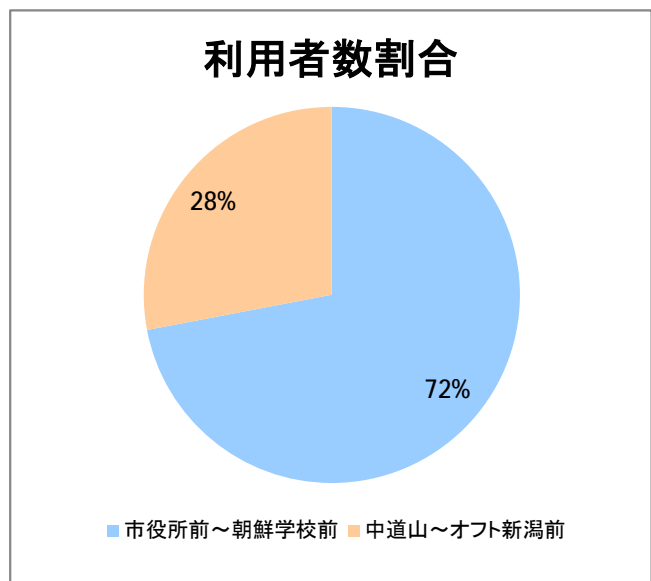

【10】松浜

2015年2月

停留所	利用者数(人)
市役所前	17,636
東中通	1,533
古町	6,028
本町	7,802
万代シティバスC前	13,074
万代町	5,970
東地区総合庁舎前	1,729
沼垂四ツ角	2,431
沼垂東五丁目	2,801
中央埠頭	544
北埠頭	315
紡績口	1,166
末広橋	2,079
北葉町	3,838
秋葉一丁目	2,840
山ノ下中学前	1,681
宝町	1,299
浜谷町	2,433
物見山	5,308
朝鮮学校前	3,992
中道山	1,009
河渡新町	2,695
空港入口	1,133
下山小学校前	1,161
浄化センター前	526
下山	585
松浜二丁目	1,887
松浜中学前	3,343
松浜小学校前	925
本町四丁目	301
本町二丁目	1,126
本町一丁目	1,419
松港橋	1,551
松浜	7,332
松栄町	29
競馬場北口	49
南浜病院前	178
加治川	541
島見町	204
南浜中学前	193
北部営業所	5,318
競馬場厩舎前	4
新潟競馬場前	523
オフト新潟前	852