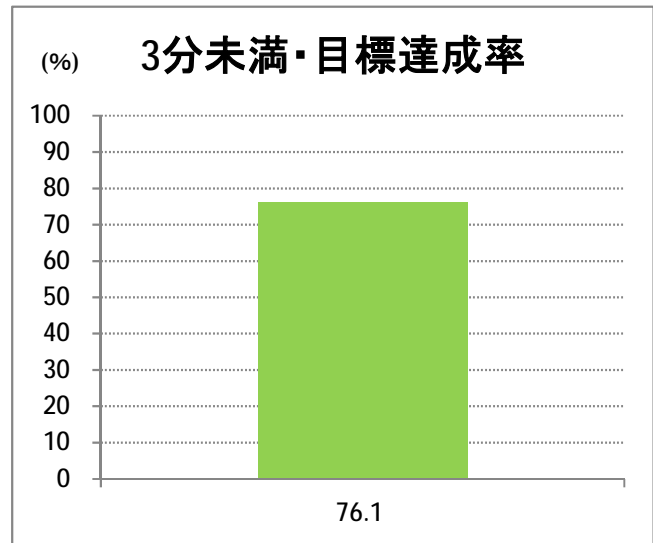

【10】船江町

2015年2月

停留所	利用者数(人)
市役所前	1,755
東中通	186
古町	725
本町	939
万代シティバスC前	1,393
万代町	560
東地区総合庁舎前	299
沼垂四ツ角	252
沼垂東五丁目	225
中央埠頭	29
北埠頭	44
紡績口	122
末広橋	291
北葉町	508
秋葉一丁目	287
山ノ下中学前	310
宝町	124
浜谷町	399
北浜谷町	148
船江町西	216
平和町東	4
山ノ下海浜公園前	426
泰叟寺前	345
船江町一丁目	235
平和台団地前	159
船江町二丁目	1,020