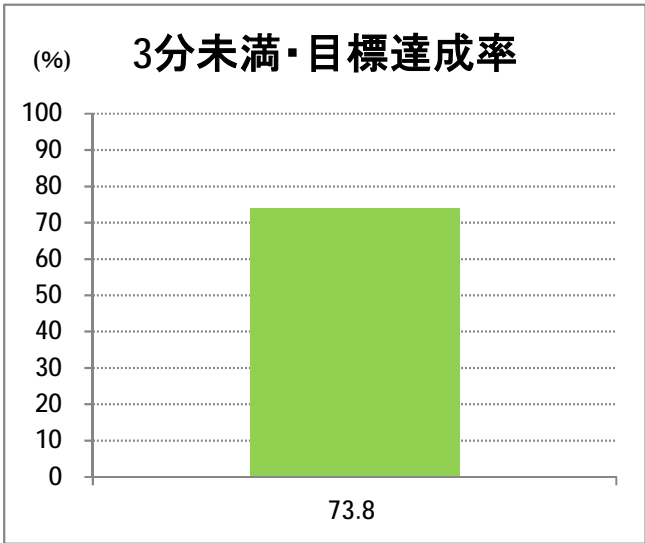

【10】太郎代浜

2015年2月

停留所	利用者数(人)
市役所前	7,005
東中通	592
古町	2,149
本町	2,702
万代シティバスC前	5,541
万代町	2,306
東地区総合庁舎前	588
沼垂四ツ角	835
沼垂東五丁目	1,145
中央埠頭	204
北埠頭	179
紡績口	439
末広橋	660
北葉町	1,235
秋葉一丁目	998
山ノ下中学前	654
宝町	479
浜谷町	795
物見山	1,997
朝鮮学校前	1,414
中道山	294
河渡新町	897
空港入口	467
下山小学校前	323
浄化センター前	258
下山	184
松浜二丁目	708
松浜中学前	1,127
松浜小学校前	268
本町四丁目	63
本町二丁目	395
本町一丁目	418
松浜一丁目	0
松港橋	583
三菱ガス化学前	43
太夫浜入口	1
松浜病院前	1,172
太夫浜新町一丁目	584
陽光ニュータウン	796
太夫浜上	240
太夫浜	419
太陽の村前	231
太夫浜霊苑前	10
敬和学園入口	469
新富町入口	137
新潟医療福祉大学入口	585
新潟医療福祉大学前	4,696
島見上通	69
島見浜	83
埋蔵文化財センター	62