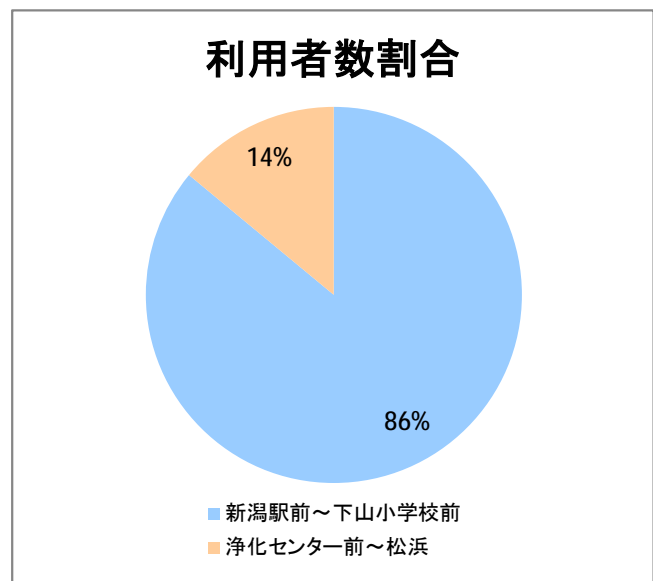

【10】太郎代浜

2015年2月

停留所	利用者数(人)
太郎代郵便局前	195
太郎代浜	1,434

【10】新潟駅～松浜・空港

2015年2月

停留所	利用者数(人)
新潟駅前	11,591
駅前通	109
弁天二丁目	52
万代一丁目	123
万代シティバスC南口	780
万代シティバスC	2,089
新潟日報メディアシップ	883
宮浦中学前	320
万国橋	108
中央埠頭	1,051
北埠頭	120
紡績口	566
末広橋	695
北葉町	1,267
秋葉一丁目	910
山ノ下中学前	525
宝町	270
浜谷町	903
物見山	1,645
朝鮮学校前	1,137
中道山	447
河渡新町	898
空港入口	421
新潟空港前	1,569
下山小学校前	206
浄化センター前	113
下山	82
松浜二丁目	238
松浜中学前	462
松浜小学校前	71
本町四丁目	22
本町二丁目	150
本町一丁目	154
松港橋	177
松浜	3,220