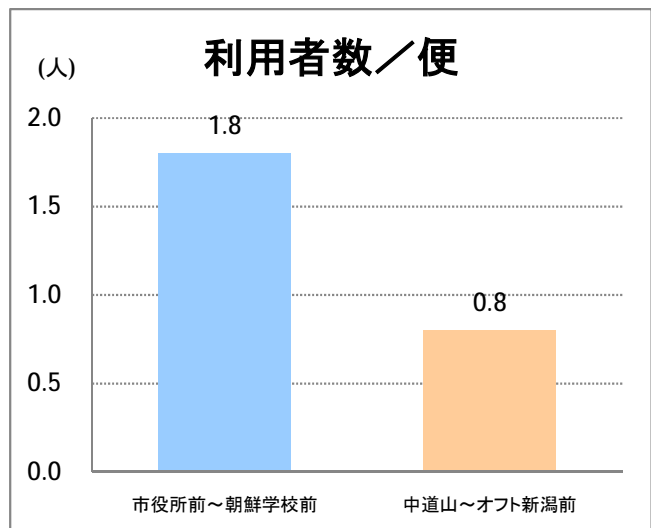

【10】松浜

2015年2月

停留所	利用者数(人)
市役所前	17,636
東中通	1,533
古町	6,028
本町	7,802
万代シティバスC前	13,074
万代町	5,970
東地区総合庁舎前	1,729
沼垂四ツ角	2,431
沼垂東五丁目	2,801
中央埠頭	544
北埠頭	315
紡績口	1,166
末広橋	2,079
北葉町	3,838
秋葉一丁目	2,840
山ノ下中学前	1,681
宝町	1,299
浜谷町	2,433
物見山	5,308
朝鮮学校前	3,992
中道山	1,009
河渡新町	2,695
空港入口	1,133
下山小学校前	1,161
浄化センター前	526
下山	585
松浜二丁目	1,887
松浜中学前	3,343
松浜小学校前	925
本町四丁目	301
本町二丁目	1,126
本町一丁目	1,419
松港橋	1,551
松浜	7,332
松栄町	29
競馬場北口	49
南浜病院前	178
加治川	541
島見町	204
南浜中学前	193
北部営業所	5,318
競馬場厩舎前	4
新潟競馬場前	523
オフト新潟前	852