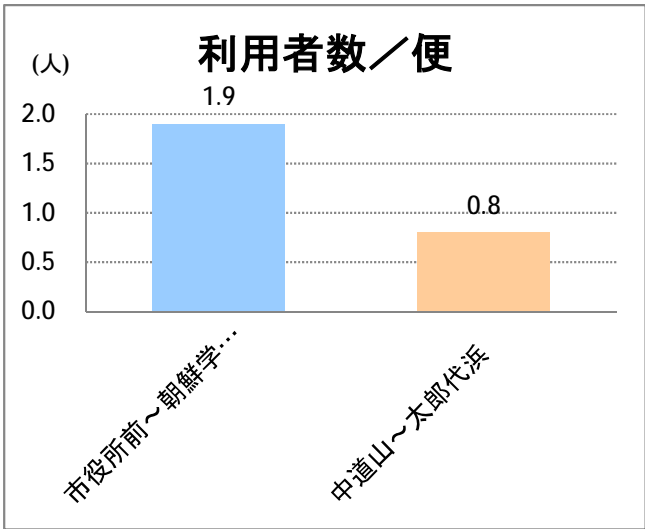

【10】太郎代浜

2015年2月

停留所	利用者数(人)
市役所前	7,005
東中通	592
古町	2,149
本町	2,702
万代シティバスC前	5,541
万代町	2,306
東地区総合庁舎前	588
沼垂四ツ角	835
沼垂東五丁目	1,145
中央埠頭	204
北埠頭	179
紡績口	439
末広橋	660
北葉町	1,235
秋葉一丁目	998
山ノ下中学前	654
宝町	479
浜谷町	795
物見山	1,997
朝鮮学校前	1,414
中道山	294
河渡新町	897
空港入口	467
下山小学校前	323
浄化センター前	258
下山	184
松浜二丁目	708
松浜中学前	1,127
松浜小学校前	268
本町四丁目	63
本町二丁目	395
本町一丁目	418
松浜一丁目	0
松港橋	583
三菱ガス化学前	43
太夫浜入口	1
松浜病院前	1,172
太夫浜新町一丁目	584
陽光ニュータウン	796
太夫浜上	240
太夫浜	419
太陽の村前	231
太夫浜霊苑前	10
敬和学園入口	469
新富町入口	137
新潟医療福祉大学入口	585
新潟医療福祉大学前	4,696
島見上通	69
島見浜	83
埋蔵文化財センター	62