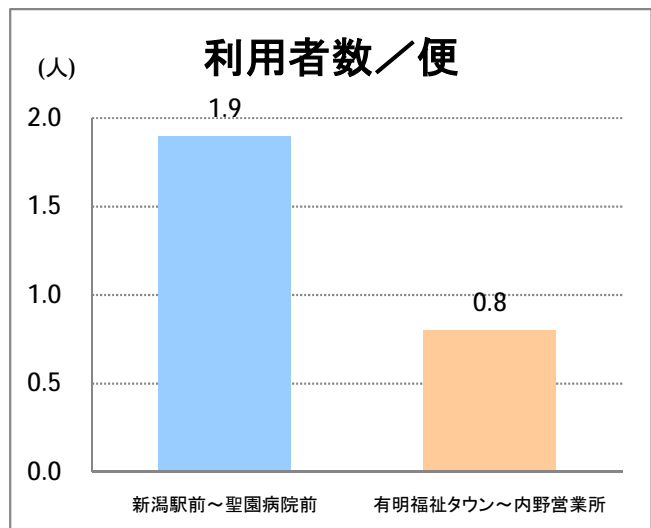

【23】有明

2015年1月

停留所	利用者数(人)
新潟駅前	44,151
駅前通	2,962
万代シティバスC前	14,585
礎町	1,330
本町	12,619
古町	19,638
東中通	3,583
市役所前	9,296
学校町一番町	2,455
学校町二番町	974
学校町三番町	3,012
新潟商業高校前	2,460
新潟高校前	3,399
関屋本村	2,151
昭和町	2,254
浜松町	2,655
信濃町	5,720
文京町	3,160
堀割橋西詰	3,803
浦山町	2,572
聖園幼稚園前	2,120
帝石前	1,729
聖園病院前	2,555
有明福祉タウン	2,079
有明西	3,232
国立西新潟中央病院前	3,362
真砂町	3,377
松海が丘	4,272
上新栄町地蔵前	5,702
上新栄町	1,965
五十嵐中学前	2,379
新潟科学技術学園前	3,285
清心学園前	3,839
西総合スポーツセンタ	613
五十嵐東一丁目	262
新大入口	845
坂井	452
新通橋	229
西坂井団地	65
新通南	304
信楽園病院	4,279
五十嵐一の町	507
五十嵐一の町西	1,388
グリーン団地前	6,768
五十嵐二の町東	402
五十嵐団地前	441
五十嵐二の町	365
往来橋	637
内野小学校前	129
内野駅前	488