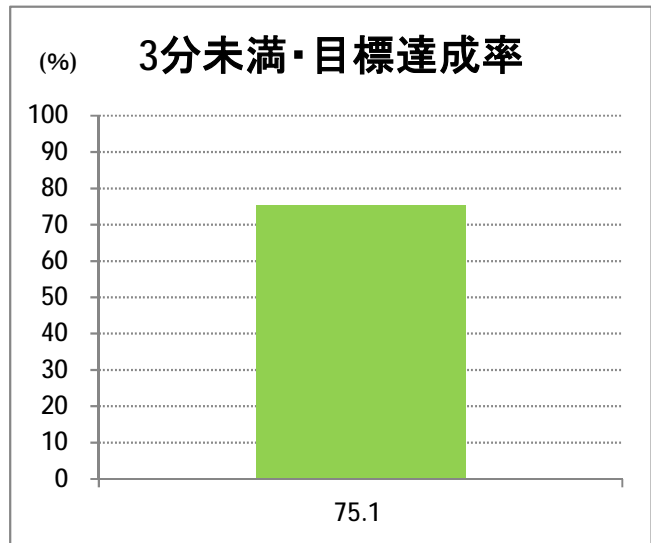

【23】有明

2015年1月

停留所	利用者数(人)
新潟駅前	44,151
駅前通	2,962
万代シティバスC前	14,585
礎町	1,330
本町	12,619
古町	19,638
東中通	3,583
市役所前	9,296
学校町一番町	2,455
学校町二番町	974
学校町三番町	3,012
新潟商業高校前	2,460
新潟高校前	3,399
関屋本村	2,151
昭和町	2,254
浜松町	2,655
信濃町	5,720
文京町	3,160
堀割橋西詰	3,803
浦山町	2,572
聖園幼稚園前	2,120
帝石前	1,729
聖園病院前	2,555
有明福祉タウン	2,079
有明西	3,232
国立西新潟中央病院前	3,362
真砂町	3,377
松海が丘	4,272
上新栄町地蔵前	5,702
上新栄町	1,965
五十嵐中学前	2,379
新潟科学技術学園前	3,285
清心学園前	3,839
西総合スポーツセンタ	613
五十嵐東一丁目	262
新大入口	845
坂井	452
新通橋	229
西坂井団地	65
新通南	304
信楽園病院	4,279
五十嵐一の町	507
五十嵐一の町西	1,388
グリーン団地前	6,768
五十嵐二の町東	402
五十嵐団地前	441
五十嵐二の町	365
往来橋	637
内野小学校前	129
内野駅前	488