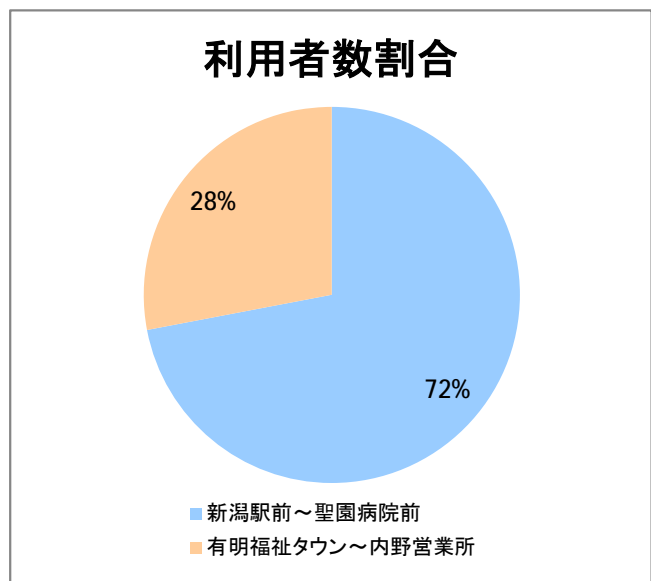

【23】有明

2015年1月

停留所	利用者数(人)
新潟駅前	44,151
駅前通	2,962
万代シティバスC前	14,585
礎町	1,330
本町	12,619
古町	19,638
東中通	3,583
市役所前	9,296
学校町一番町	2,455
学校町二番町	974
学校町三番町	3,012
新潟商業高校前	2,460
新潟高校前	3,399
関屋本村	2,151
昭和町	2,254
浜松町	2,655
信濃町	5,720
文京町	3,160
堀割橋西詰	3,803
浦山町	2,572
聖園幼稚園前	2,120
帝石前	1,729
聖園病院前	2,555
有明福祉タウン	2,079
有明西	3,232
国立西新潟中央病院前	3,362
真砂町	3,377
松海が丘	4,272
上新栄町地蔵前	5,702
上新栄町	1,965
五十嵐中学前	2,379
新潟科学技術学園前	3,285
清心学園前	3,839
西総合スポーツセンタ	613
五十嵐東一丁目	262
新大入口	845
坂井	452
新通橋	229
西坂井団地	65
新通南	304
信楽園病院	4,279
五十嵐一の町	507
五十嵐一の町西	1,388
グリーン団地前	6,768
五十嵐二の町東	402
五十嵐団地前	441
五十嵐二の町	365
往来橋	637
内野小学校前	129
内野駅前	488