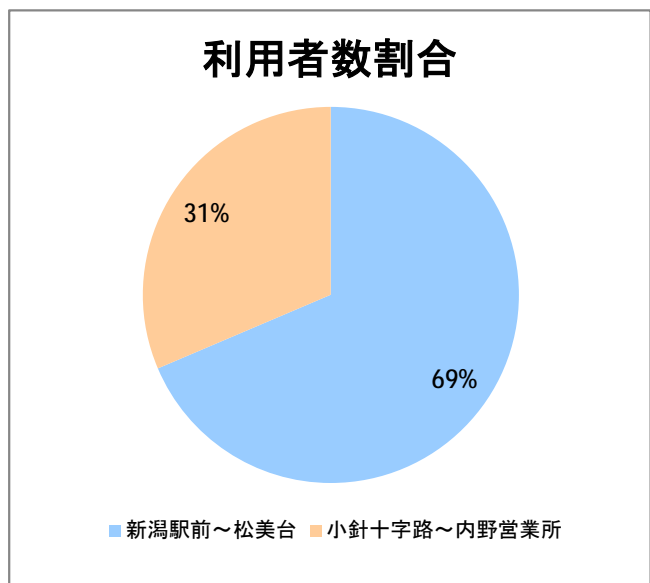

【22】西小針

2015年1月

停留所	利用者数(人)
新潟駅前	75,862
駅前通	4,676
万代シティバスC前	24,839
礎町	2,673
本町	22,275
古町	38,804
東中通	7,828
市役所前	18,360
学校町一番町	3,761
学校町二番町	2,166
学校町三番町	5,850
新潟商業高校前	4,511
新潟高校前	6,975
関屋本村	3,937
昭和町	4,232
浜松町	4,279
信濃町	8,069
有明台	4,138
有明大橋西詰	4,655
浦山三区	4,476
浦山六区	2,247
浦山十区	3,300
上山	9,143
松美台	3,522
小針十字路	9,189
小針自由が丘	4,977
西小針	6,066
日和が丘	7,043
寺尾台	4,415
寺尾公園前	7,406
寺尾新町東	3,425
寺尾新町西	4,800
下道上が丘	5,497
上道上が丘	4,010
新大入口	6,654
坂井	2,118
新通橋	227
西坂井団地	112
新通南	422
信楽園病院	4,604
大野郷屋	664
内野一番町	758
内野二番町	496
新大国道口	1,837
新大正門	2,278
新大中門	3,734
新大西門	18,311
新大南	583
五十嵐二の町南	206
新大工学部前	441