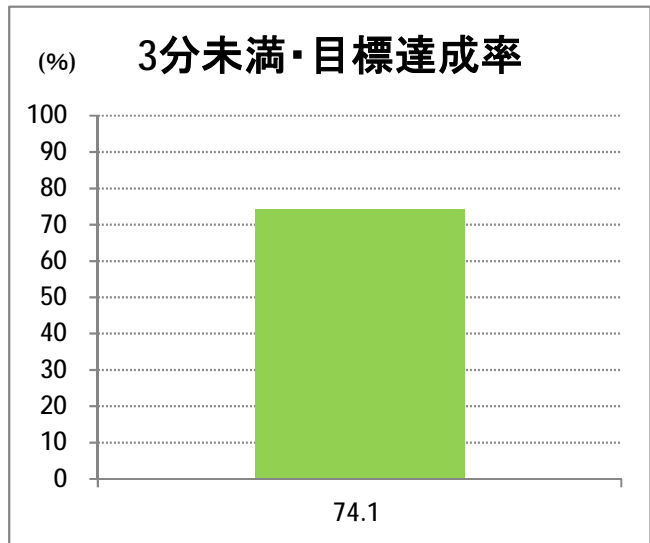

【22】西小針

2015年1月

停留所	利用者数(人)
新潟駅前	75,862
駅前通	4,676
万代シティバスC前	24,839
礎町	2,673
本町	22,275
古町	38,804
東中通	7,828
市役所前	18,360
学校町一番町	3,761
学校町二番町	2,166
学校町三番町	5,850
新潟商業高校前	4,511
新潟高校前	6,975
関屋本村	3,937
昭和町	4,232
浜松町	4,279
信濃町	8,069
有明台	4,138
有明大橋西詰	4,655
浦山三区	4,476
浦山六区	2,247
浦山十区	3,300
上山	9,143
松美台	3,522
小針十字路	9,189
小針自由が丘	4,977
西小針	6,066
日和が丘	7,043
寺尾台	4,415
寺尾公園前	7,406
寺尾新町東	3,425
寺尾新町西	4,800
下道上が丘	5,497
上道上が丘	4,010
新大入口	6,654
坂井	2,118
新通橋	227
西坂井団地	112
新通南	422
信楽園病院	4,604
大野郷屋	664
内野一番町	758
内野二番町	496
新大国道口	1,837
新大正門	2,278
新大中門	3,734
新大西門	18,311
新大南	583
五十嵐二の町南	206
新大工学部前	441