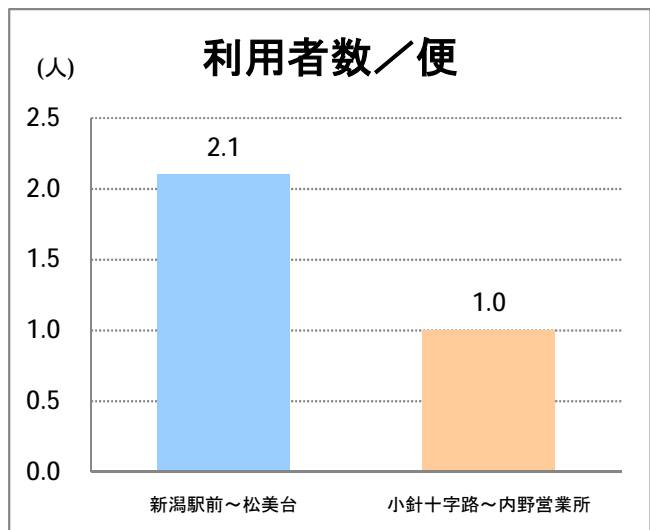

【22】西小針

2015年1月

停留所	利用者数(人)
新潟駅前	75,862
駅前通	4,676
万代シティバスC前	24,839
礎町	2,673
本町	22,275
古町	38,804
東中通	7,828
市役所前	18,360
学校町一番町	3,761
学校町二番町	2,166
学校町三番町	5,850
新潟商業高校前	4,511
新潟高校前	6,975
関屋本村	3,937
昭和町	4,232
浜松町	4,279
信濃町	8,069
有明台	4,138
有明大橋西詰	4,655
浦山三区	4,476
浦山六区	2,247
浦山十区	3,300
上山	9,143
松美台	3,522
小針十字路	9,189
小針自由が丘	4,977
西小針	6,066
日和が丘	7,043
寺尾台	4,415
寺尾公園前	7,406
寺尾新町東	3,425
寺尾新町西	4,800
下道上が丘	5,497
上道上が丘	4,010
新大入口	6,654
坂井	2,118
新通橋	227
西坂井団地	112
新通南	422
信楽園病院	4,604
大野郷屋	664
内野一番町	758
内野二番町	496
新大国道口	1,837
新大正門	2,278
新大中門	3,734
新大西門	18,311
新大南	583
五十嵐二の町南	206
新大工学部前	441