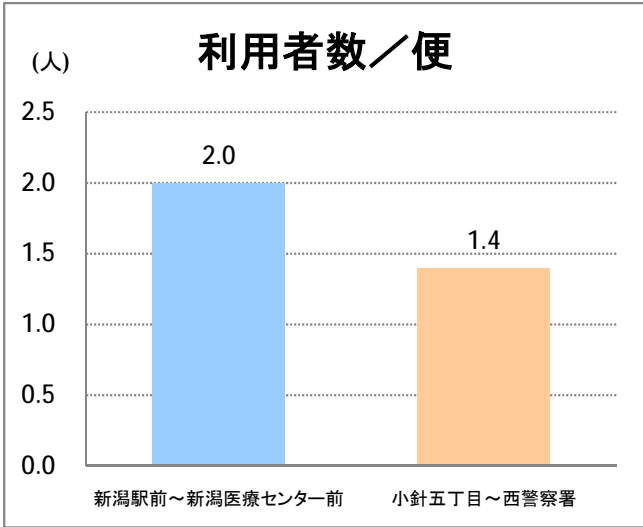

**【21】寺尾**

2015年1月

停留所	利用者数(人)
上新町公民館前	570
新中浜	220
中権寺	285
内野営業所	2,359

**【21】 流通センター**

2015年1月

停留所	利用者数(人)
新潟駅前	10,038
駅前通	732
万代シティバスC前	3,638
礎町	344
本町	2,635
古町	5,061
東中通	930
市役所前	2,082
白山浦一丁目	362
鏡淵小学校前	411
白山駅前	663
高校通	584
宮前通	483
関新三丁目	252
新潟第一高校前	1,173
関屋大川前一丁目	611
関屋大川前	545
東青山	394
平島二丁目	178
青山一丁目	1,419
小針二丁目	1,074
新潟医療センター前	1,092
小針五丁目	1,043
小針六丁目	1,012
小針七丁目	517
小針八丁目	242
環境公社前	622
工業高校入口	1,657
小新中学前	1,433
小新大通団地	2,047
流通センター二丁目	246
流通センター会館前	564
流通センター四丁目	3,786
西警察署	283