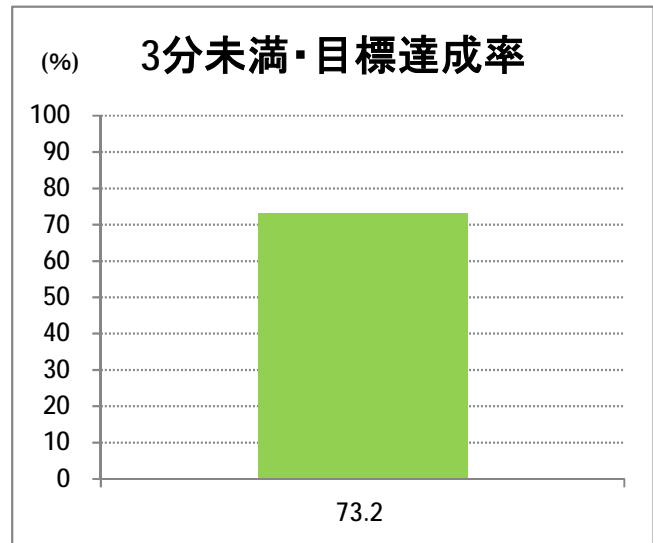

## 【21】大堀

2015年1月

停留所	利用者数(人)
新潟駅前	29,340
駅前通	1,725
万代シティバスC前	10,379
礎町	1,042
本町	7,520
古町	15,168
東中通	2,693
市役所前	5,567
白山浦一丁目	1,302
鏡淵小学校前	1,266
白山駅前	1,910
高校通	1,531
宮前通	1,150
関新三丁目	849
新潟第一高校前	3,006
関屋大川前一丁目	1,478
関屋大川前	1,520
青山	4,317
青山本村	3,294
青山稻荷前	1,827
青山水道遊園前	1,317
小針二丁目	2,754
新潟医療センター前	3,119
小針五丁目	2,640
小針六丁目	2,920
小針七丁目	720
坂井輪小学校前	2,378
坂井東二丁目	3,042
坂井東三丁目	2,954
坂井東小学校入口	4,653
新通小学校前	2,067
坂井村上下	790
坂井村上	1,738
新通橋	340
信楽園病院	3,901
西川橋	95
内野七番町	29
坂井	830
大野郷屋	468
内野一番町	349
内野二番町	316
内野四ツ角	1,065
内野四番町	668
内野中島	368
広通江橋	661
五十嵐中島	394
新潟西高校前	1,289
西新町	514
新中浜	515
中権寺	748

**【21】大堀**

2015年1月

停留所	利用者数(人)
内野営業所	6,386
新通南	390
西坂井団地	144
文理高校前	739
槇尾	93
高山橋	10
高山神社前	9
笠木小学校前	4
笠木	36
田島	9
あそか苑前	21
大友	3
中野小屋	27
尾崎	36
保古野木	13
明田	1
小見郷屋	180
赤塚駅前	597