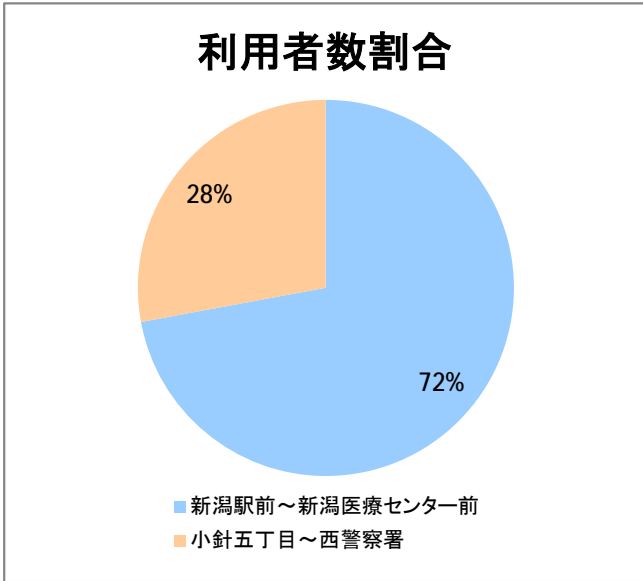

**【21】寺尾**

2015年1月

停留所	利用者数(人)
上新町公民館前	570
新中浜	220
中権寺	285
内野営業所	2,359

**【21】 流通センター**

2015年1月

停留所	利用者数(人)
新潟駅前	10,038
駅前通	732
万代シティバスC前	3,638
礎町	344
本町	2,635
古町	5,061
東中通	930
市役所前	2,082
白山浦一丁目	362
鏡淵小学校前	411
白山駅前	663
高校通	584
宮前通	483
関新三丁目	252
新潟第一高校前	1,173
関屋大川前一丁目	611
関屋大川前	545
東青山	394
平島二丁目	178
青山一丁目	1,419
小針二丁目	1,074
新潟医療センター前	1,092
小針五丁目	1,043
小針六丁目	1,012
小針七丁目	517
小針八丁目	242
環境公社前	622
工業高校入口	1,657
小新中学前	1,433
小新大通団地	2,047
流通センター二丁目	246
流通センター会館前	564
流通センター四丁目	3,786
西警察署	283