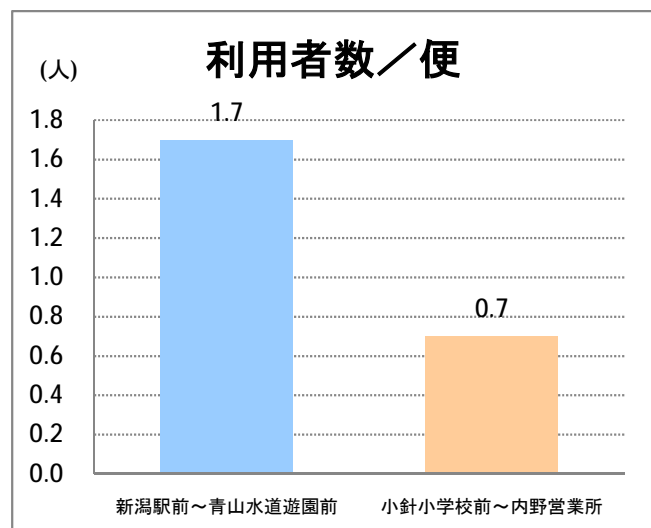

【21】寺尾

2015年1月

停留所	利用者数(人)
新潟駅前	12,358
駅前通	785
万代シティバスC前	4,620
礎町	516
本町	3,536
古町	6,875
東中通	1,334
市役所前	2,576
白山浦一丁目	665
鏡淵小学校前	530
白山駅前	862
高校通	603
宮前通	547
関新三丁目	354
新潟第一高校前	1,446
関屋大川前一丁目	613
関屋大川前	746
青山	2,251
青山本村	2,096
青山稻荷前	1,141
青山水道遊園前	855
小針小学校前	738
小針南台一	511
小針南台	1,195
西郵便局前	1,470
寺尾	828
寺尾駅前通	1,076
坂井輪中学前	1,423
坂井輪郵便局前	1,181
下坂井	945
道場山	827
上坂井	393
西坂井	599
坂井	1,056
新通橋	71
西坂井団地	39
新通南	116
信楽園病院	1,966
大野郷屋	417
内野一番町	381
内野二番町	308
内野四ツ角	649
内野四番町	283
内野中島	183
広通江橋	498
五十嵐中島	217
新潟西高校前	861
西新町	305
中浜団地入口	63
西内野小学校前	97