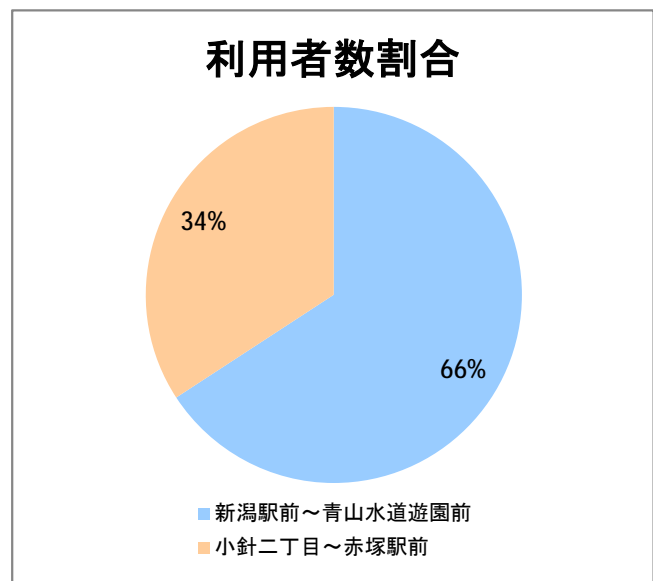

## 【21】大堀

2015年1月

停留所	利用者数(人)
新潟駅前	29,340
駅前通	1,725
万代シティバスC前	10,379
礎町	1,042
本町	7,520
古町	15,168
東中通	2,693
市役所前	5,567
白山浦一丁目	1,302
鏡淵小学校前	1,266
白山駅前	1,910
高校通	1,531
宮前通	1,150
関新三丁目	849
新潟第一高校前	3,006
関屋大川前一丁目	1,478
関屋大川前	1,520
青山	4,317
青山本村	3,294
青山稻荷前	1,827
青山水道遊園前	1,317
小針二丁目	2,754
新潟医療センター前	3,119
小針五丁目	2,640
小針六丁目	2,920
小針七丁目	720
坂井輪小学校前	2,378
坂井東二丁目	3,042
坂井東三丁目	2,954
坂井東小学校入口	4,653
新通小学校前	2,067
坂井村上下	790
坂井村上	1,738
新通橋	340
信楽園病院	3,901
西川橋	95
内野七番町	29
坂井	830
大野郷屋	468
内野一番町	349
内野二番町	316
内野四ツ角	1,065
内野四番町	668
内野中島	368
広通江橋	661
五十嵐中島	394
新潟西高校前	1,289
西新町	514
新中浜	515
中権寺	748

**【21】大堀**

2015年1月

停留所	利用者数(人)
内野営業所	6,386
新通南	390
西坂井団地	144
文理高校前	739
槇尾	93
高山橋	10
高山神社前	9
笠木小学校前	4
笠木	36
田島	9
あそか苑前	21
大友	3
中野小屋	27
尾崎	36
保古野木	13
明田	1
小見郷屋	180
赤塚駅前	597