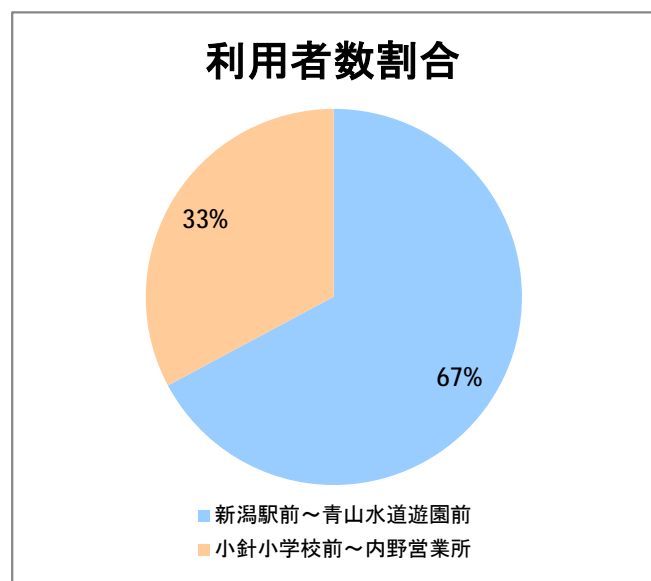

【21】寺尾

2015年1月

停留所	利用者数(人)
新潟駅前	12,358
駅前通	785
万代シティバスC前	4,620
礎町	516
本町	3,536
古町	6,875
東中通	1,334
市役所前	2,576
白山浦一丁目	665
鏡淵小学校前	530
白山駅前	862
高校通	603
宮前通	547
関新三丁目	354
新潟第一高校前	1,446
関屋大川前一丁目	613
関屋大川前	746
青山	2,251
青山本村	2,096
青山稻荷前	1,141
青山水道遊園前	855
小針小学校前	738
小針南台一	511
小針南台	1,195
西郵便局前	1,470
寺尾	828
寺尾駅前通	1,076
坂井輪中学前	1,423
坂井輪郵便局前	1,181
下坂井	945
道場山	827
上坂井	393
西坂井	599
坂井	1,056
新通橋	71
西坂井団地	39
新通南	116
信楽園病院	1,966
大野郷屋	417
内野一番町	381
内野二番町	308
内野四ツ角	649
内野四番町	283
内野中島	183
広通江橋	498
五十嵐中島	217
新潟西高校前	861
西新町	305
中浜団地入口	63
西内野小学校前	97