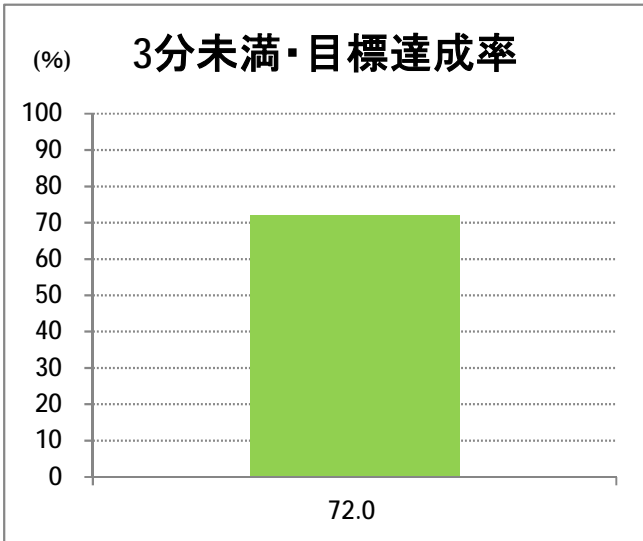

**【21】寺尾**

2015年1月

停留所	利用者数(人)
上新町公民館前	570
新中浜	220
中権寺	285
内野営業所	2,359

**【21】 流通センター**

2015年1月

停留所	利用者数(人)
新潟駅前	10,038
駅前通	732
万代シティバスC前	3,638
礎町	344
本町	2,635
古町	5,061
東中通	930
市役所前	2,082
白山浦一丁目	362
鏡淵小学校前	411
白山駅前	663
高校通	584
宮前通	483
関新三丁目	252
新潟第一高校前	1,173
関屋大川前一丁目	611
関屋大川前	545
東青山	394
平島二丁目	178
青山一丁目	1,419
小針二丁目	1,074
新潟医療センター前	1,092
小針五丁目	1,043
小針六丁目	1,012
小針七丁目	517
小針八丁目	242
環境公社前	622
工業高校入口	1,657
小新中学前	1,433
小新大通団地	2,047
流通センター二丁目	246
流通センター会館前	564
流通センター四丁目	3,786
西警察署	283