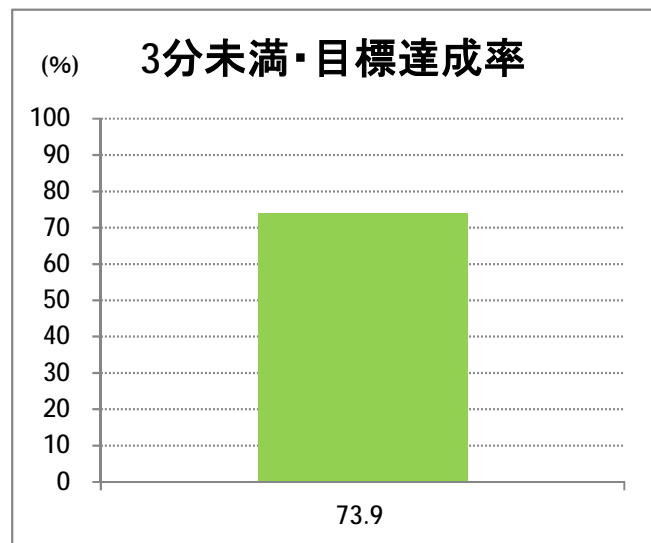

【21】寺尾

2015年1月

停留所	利用者数(人)
新潟駅前	12,358
駅前通	785
万代シティバスC前	4,620
礎町	516
本町	3,536
古町	6,875
東中通	1,334
市役所前	2,576
白山浦一丁目	665
鏡淵小学校前	530
白山駅前	862
高校通	603
宮前通	547
関新三丁目	354
新潟第一高校前	1,446
関屋大川前一丁目	613
関屋大川前	746
青山	2,251
青山本村	2,096
青山稻荷前	1,141
青山水道遊園前	855
小針小学校前	738
小針南台一	511
小針南台	1,195
西郵便局前	1,470
寺尾	828
寺尾駅前通	1,076
坂井輪中学前	1,423
坂井輪郵便局前	1,181
下坂井	945
道場山	827
上坂井	393
西坂井	599
坂井	1,056
新通橋	71
西坂井団地	39
新通南	116
信楽園病院	1,966
大野郷屋	417
内野一番町	381
内野二番町	308
内野四ツ角	649
内野四番町	283
内野中島	183
広通江橋	498
五十嵐中島	217
新潟西高校前	861
西新町	305
中浜団地入口	63
西内野小学校前	97