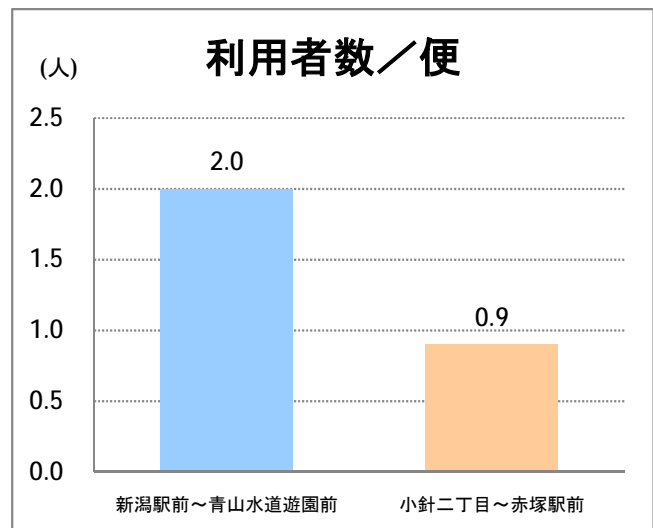

## 【21】大堀

2015年1月

停留所	利用者数(人)
新潟駅前	29,340
駅前通	1,725
万代シティバスC前	10,379
礎町	1,042
本町	7,520
古町	15,168
東中通	2,693
市役所前	5,567
白山浦一丁目	1,302
鏡淵小学校前	1,266
白山駅前	1,910
高校通	1,531
宮前通	1,150
関新三丁目	849
新潟第一高校前	3,006
関屋大川前一丁目	1,478
関屋大川前	1,520
青山	4,317
青山本村	3,294
青山稻荷前	1,827
青山水道遊園前	1,317
小針二丁目	2,754
新潟医療センター前	3,119
小針五丁目	2,640
小針六丁目	2,920
小針七丁目	720
坂井輪小学校前	2,378
坂井東二丁目	3,042
坂井東三丁目	2,954
坂井東小学校入口	4,653
新通小学校前	2,067
坂井村上下	790
坂井村上	1,738
新通橋	340
信楽園病院	3,901
西川橋	95
内野七番町	29
坂井	830
大野郷屋	468
内野一番町	349
内野二番町	316
内野四ツ角	1,065
内野四番町	668
内野中島	368
広通江橋	661
五十嵐中島	394
新潟西高校前	1,289
西新町	514
新中浜	515
中権寺	748

**【21】大堀**

2015年1月

停留所	利用者数(人)
内野営業所	6,386
新通南	390
西坂井団地	144
文理高校前	739
槇尾	93
高山橋	10
高山神社前	9
笠木小学校前	4
笠木	36
田島	9
あそか苑前	21
大友	3
中野小屋	27
尾崎	36
保古野木	13
明田	1
小見郷屋	180
赤塚駅前	597