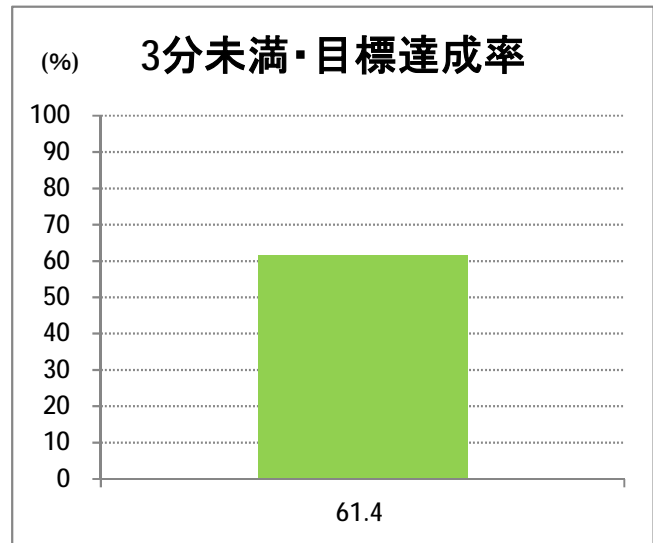

【20】大野

2015年1月

停留所	利用者数(人)
新潟駅前	1,791
駅前通	156
万代シティバスC前	665
礎町	70
本町	486
古町	688
東中通	246
市役所前	396
白山浦一丁目	159
鏡淵小学校前	138
白山駅前	699
高校通	174
宮前通	91
関新三丁目	51
新潟第一高校前	292
関屋大川前一丁目	103
関屋大川前	91
東青山	284
平島二丁目	99
平島	332
寺地	243
寺地西	163
済生会第二病院前	174
済生会第二病院	60
寺地西団地前	42
西部営業所	19
ときめき	172
山田小学校前	191
立仏公民館前	241
焼鮎団地北	105
焼鮎団地南	44
黒崎市民会館前	260
下山田	234
山田堤付	2
中山田	49
新潟ふるさと村	138
下善久	91
善久	153
信濃川大橋西詰	182
大野新田町	42
大野下町	78
大野仲町	1,417
大通一丁目	17
大通小学校前	3
大通南	9
大通ニュータウン	124
大通黄金四丁目	113
大通黄金七丁目	78