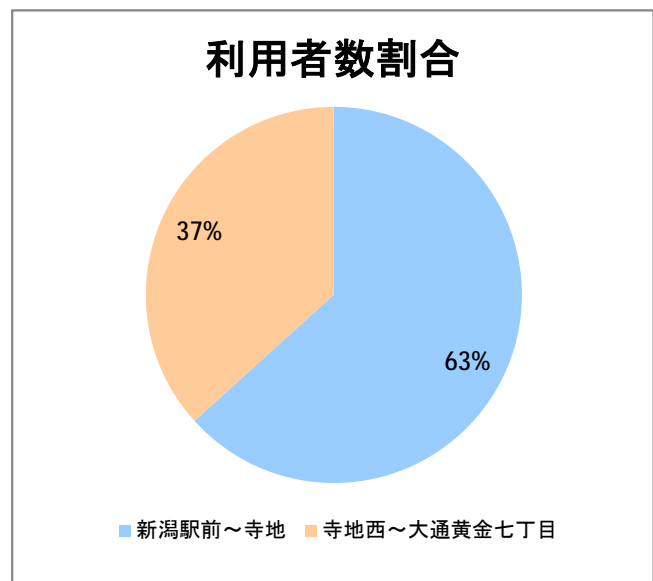

【20】大野

2015年1月

停留所	利用者数(人)
新潟駅前	1,791
駅前通	156
万代シティバスC前	665
礎町	70
本町	486
古町	688
東中通	246
市役所前	396
白山浦一丁目	159
鏡淵小学校前	138
白山駅前	699
高校通	174
宮前通	91
関新三丁目	51
新潟第一高校前	292
関屋大川前一丁目	103
関屋大川前	91
東青山	284
平島二丁目	99
平島	332
寺地	243
寺地西	163
済生会第二病院前	174
済生会第二病院	60
寺地西団地前	42
西部営業所	19
ときめき	172
山田小学校前	191
立仏公民館前	241
焼鮎団地北	105
焼鮎団地南	44
黒崎市民会館前	260
下山田	234
山田堤付	2
中山田	49
新潟ふるさと村	138
下善久	91
善久	153
信濃川大橋西詰	182
大野新田町	42
大野下町	78
大野仲町	1,417
大通一丁目	17
大通小学校前	3
大通南	9
大通ニュータウン	124
大通黄金四丁目	113
大通黄金七丁目	78