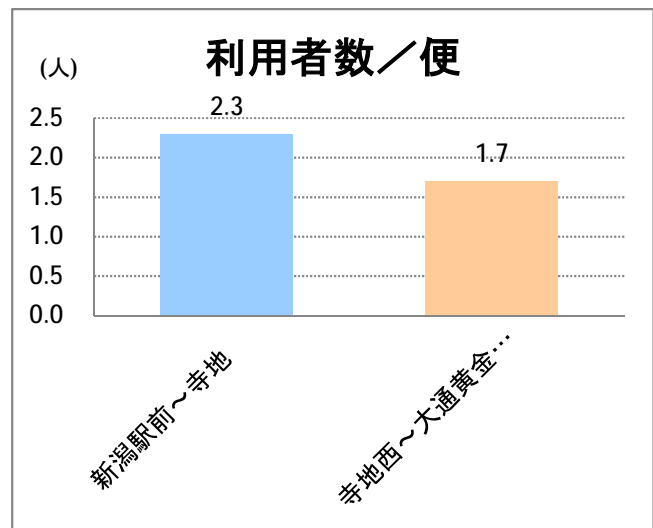

【20】大野

2015年1月

停留所	利用者数(人)
新潟駅前	1,791
駅前通	156
万代シティバスC前	665
礎町	70
本町	486
古町	688
東中通	246
市役所前	396
白山浦一丁目	159
鏡淵小学校前	138
白山駅前	699
高校通	174
宮前通	91
関新三丁目	51
新潟第一高校前	292
関屋大川前一丁目	103
関屋大川前	91
東青山	284
平島二丁目	99
平島	332
寺地	243
寺地西	163
済生会第二病院前	174
済生会第二病院	60
寺地西団地前	42
西部営業所	19
ときめき	172
山田小学校前	191
立仏公民館前	241
焼鮎団地北	105
焼鮎団地南	44
黒崎市民会館前	260
下山田	234
山田堤付	2
中山田	49
新潟ふるさと村	138
下善久	91
善久	153
信濃川大橋西詰	182
大野新田町	42
大野下町	78
大野仲町	1,417
大通一丁目	17
大通小学校前	3
大通南	9
大通ニュータウン	124
大通黄金四丁目	113
大通黄金七丁目	78