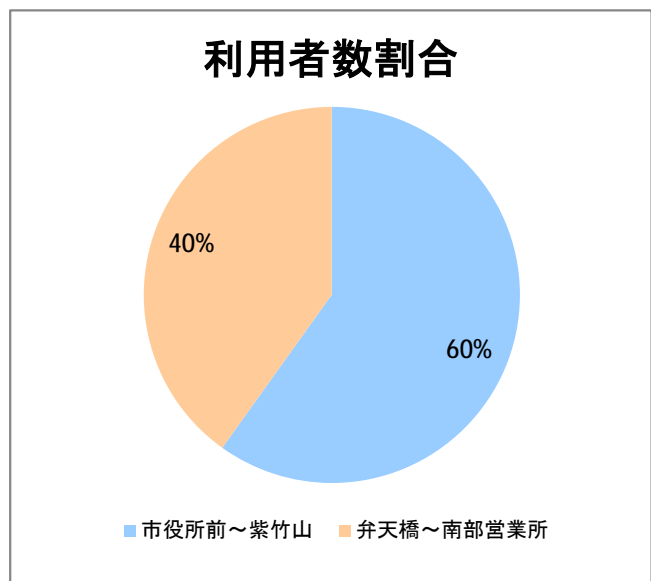

【15】長潟(東跨線橋)

2015年1月

停留所	利用者数(人)
市役所前	4,768
東中通	526
古町	1,252
本町	1,676
万代シティバスC前	1,704
駅前通	250
明石一丁目	432
花園町	536
笹口	1,169
新潟駅南口	7,579
笹口二丁目	664
笹口大通	463
鏡	661
紫竹山	488
弁天橋	1,250
原の台	2,104
北谷内	1,638
山潟小学校前	966
宮本橋	1,426
南長潟	925
亀田インター	161
イオン新潟南SC	3,243
南部営業所	3,156