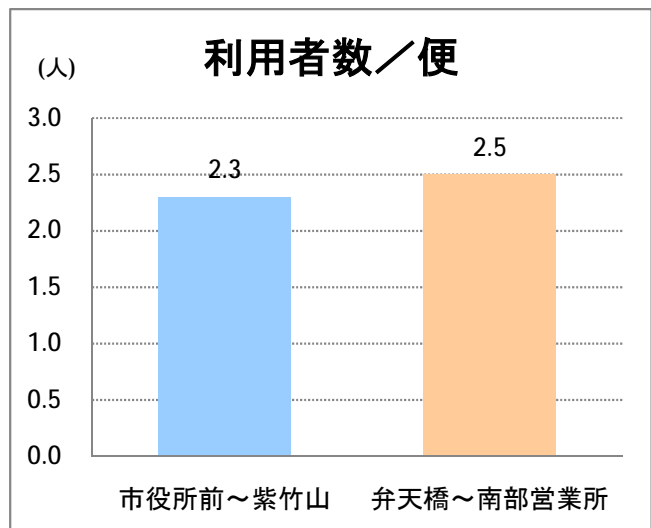

【15】長潟(東跨線橋)

2015年1月

停留所	利用者数(人)
市役所前	4,768
東中通	526
古町	1,252
本町	1,676
万代シティバスC前	1,704
駅前通	250
明石一丁目	432
花園町	536
笹口	1,169
新潟駅南口	7,579
笹口二丁目	664
笹口大通	463
鏡	661
紫竹山	488
弁天橋	1,250
原の台	2,104
北谷内	1,638
山潟小学校前	966
宮本橋	1,426
南長潟	925
亀田インター	161
イオン新潟南SC	3,243
南部営業所	3,156