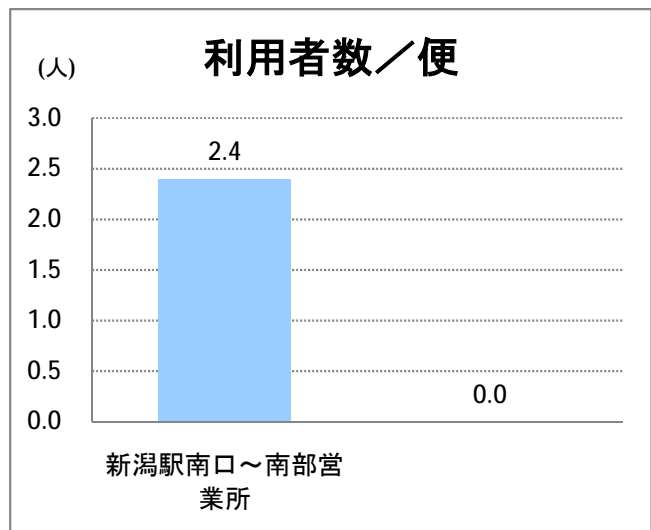

【15】長潟(駅南口)

2015年1月

停留所	利用者数(人)
新潟駅南口	12,527
笹口二丁目	624
笹口大通	314
鏡	316
紫竹山	356
弁天橋	1,185
原の台	1,551
北谷内	1,644
山潟小学校前	745
宮本橋	995
南長潟	651
亀田インター	115
イオン新潟南SC	3,606
南部営業所	2,390