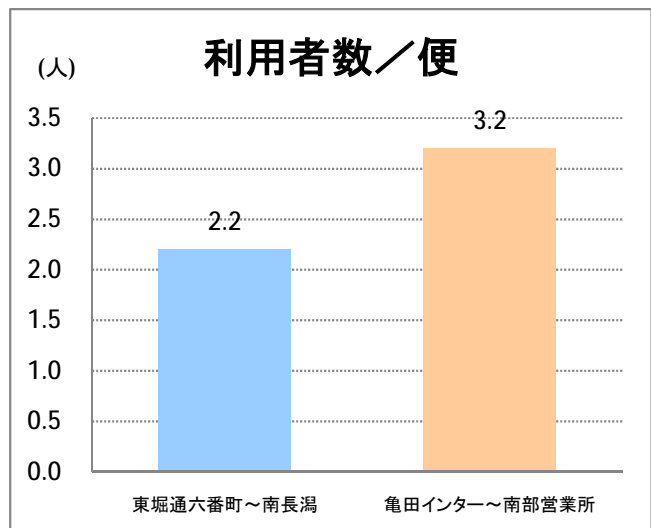

**【15】長潟(西跨線橋)**

2015年1月

停留所	利用者数(人)
東堀通六番町	6,544
東堀通四番町	388
東堀通一番町	1,309
古町	7,420
東中通	1,155
市役所前	1,090
白山公園前	1,075
南高校前	1,701
鳥屋野十字路	2,173
堀の内	3,125
北越高校前	1,962
米山	1,054
新潟駅南口	22,737
笹口二丁目	2,128
笹口大通	1,197
鏡	1,173
紫竹山	1,226
弁天橋	2,778
原の台	4,651
北谷内	3,750
山潟小学校前	2,234
宮本橋	3,187
南長潟	1,976
亀田インター	572
イオン新潟南SC	7,689
下早通	73
早通	16
中早通	148
亀田工業団地入口	74
南部営業所	9,921