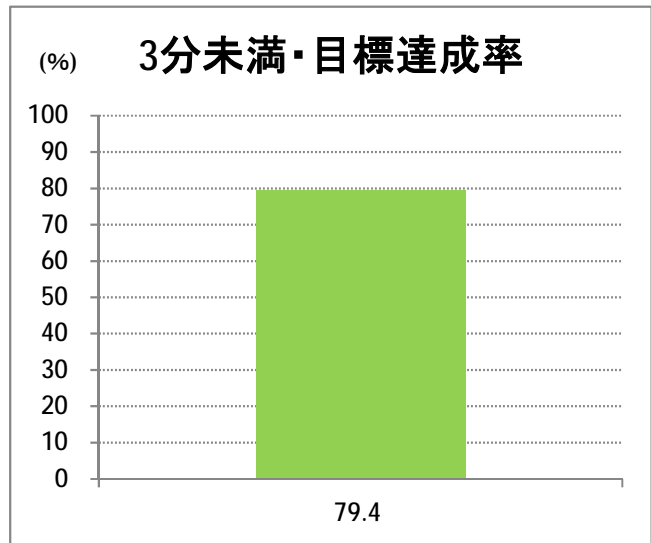

【15】長潟(駅南口)

2015年1月

停留所	利用者数(人)
新潟駅南口	12,527
笹口二丁目	624
笹口大通	314
鏡	316
紫竹山	356
弁天橋	1,185
原の台	1,551
北谷内	1,644
山潟小学校前	745
宮本橋	995
南長潟	651
亀田インター	115
イオン新潟南SC	3,606
南部営業所	2,390