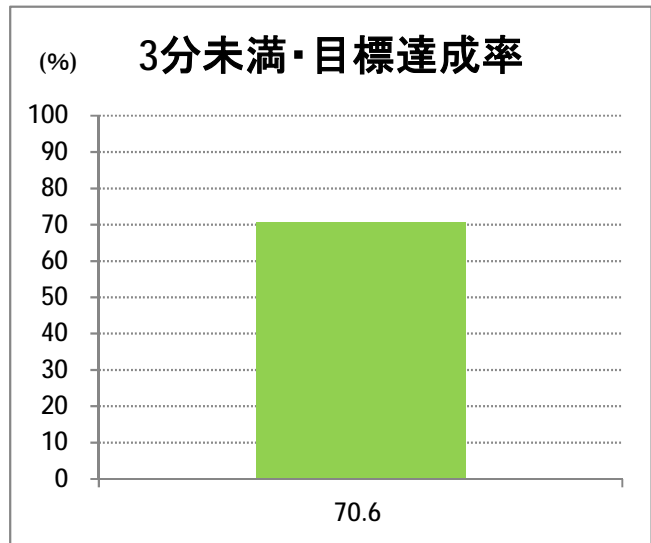

【15】長潟(東跨線橋)

2015年1月

停留所	利用者数(人)
市役所前	4,768
東中通	526
古町	1,252
本町	1,676
万代シティバスC前	1,704
駅前通	250
明石一丁目	432
花園町	536
笹口	1,169
新潟駅南口	7,579
笹口二丁目	664
笹口大通	463
鏡	661
紫竹山	488
弁天橋	1,250
原の台	2,104
北谷内	1,638
山潟小学校前	966
宮本橋	1,426
南長潟	925
亀田インター	161
イオン新潟南SC	3,243
南部営業所	3,156