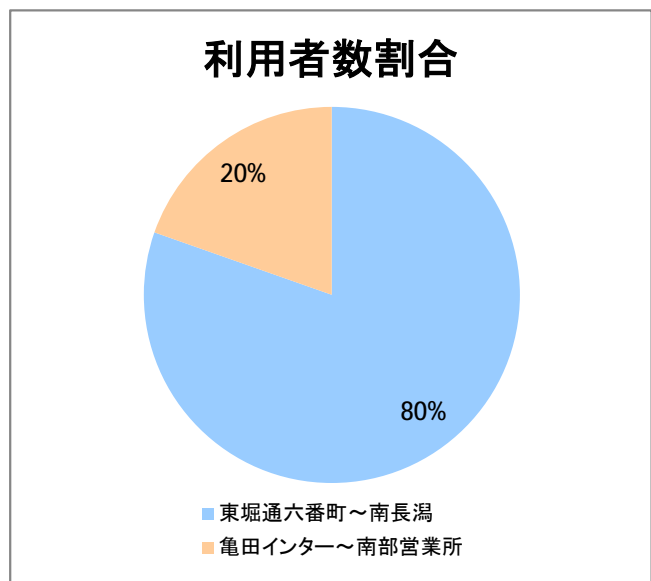

**【15】長潟(西跨線橋)**

2015年1月

停留所	利用者数(人)
東堀通六番町	6,544
東堀通四番町	388
東堀通一番町	1,309
古町	7,420
東中通	1,155
市役所前	1,090
白山公園前	1,075
南高校前	1,701
鳥屋野十字路	2,173
堀の内	3,125
北越高校前	1,962
米山	1,054
新潟駅南口	22,737
笹口二丁目	2,128
笹口大通	1,197
鏡	1,173
紫竹山	1,226
弁天橋	2,778
原の台	4,651
北谷内	3,750
山潟小学校前	2,234
宮本橋	3,187
南長潟	1,976
亀田インター	572
イオン新潟南SC	7,689
下早通	73
早通	16
中早通	148
亀田工業団地入口	74
南部営業所	9,921