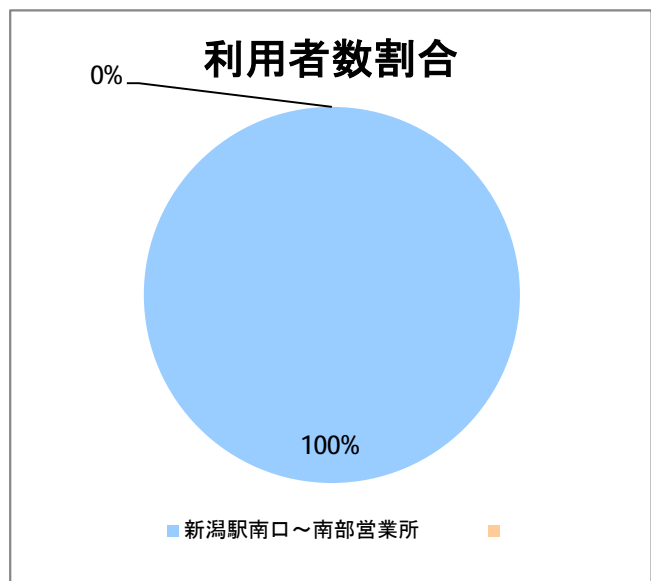

【15】長潟(駅南口)

2015年1月

停留所	利用者数(人)
新潟駅南口	12,527
笹口二丁目	624
笹口大通	314
鏡	316
紫竹山	356
弁天橋	1,185
原の台	1,551
北谷内	1,644
山潟小学校前	745
宮本橋	995
南長潟	651
亀田インター	115
イオン新潟南SC	3,606
南部営業所	2,390