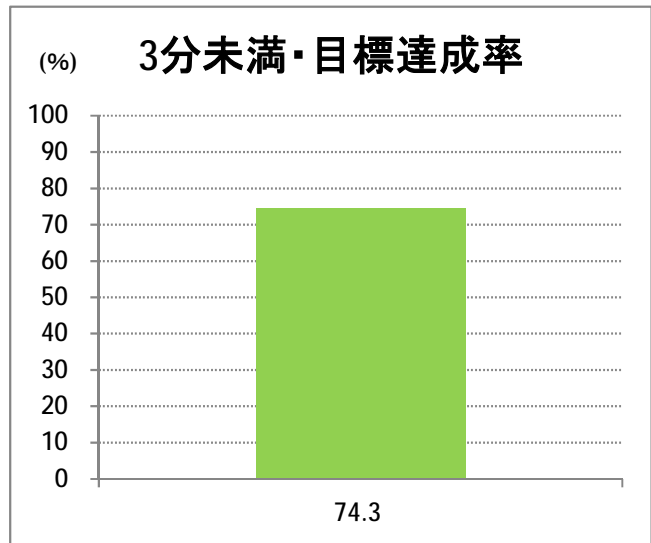

**【15】長潟(西跨線橋)**

2015年1月

停留所	利用者数(人)
東堀通六番町	6,544
東堀通四番町	388
東堀通一番町	1,309
古町	7,420
東中通	1,155
市役所前	1,090
白山公園前	1,075
南高校前	1,701
鳥屋野十字路	2,173
堀の内	3,125
北越高校前	1,962
米山	1,054
新潟駅南口	22,737
笹口二丁目	2,128
笹口大通	1,197
鏡	1,173
紫竹山	1,226
弁天橋	2,778
原の台	4,651
北谷内	3,750
山潟小学校前	2,234
宮本橋	3,187
南長潟	1,976
亀田インター	572
イオン新潟南SC	7,689
下早通	73
早通	16
中早通	148
亀田工業団地入口	74
南部営業所	9,921