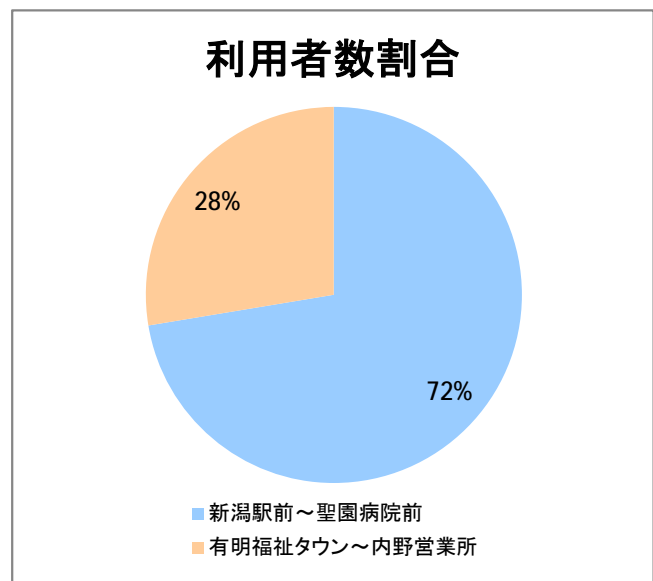

【23】有明

2014年12月

停留所	利用者数(人)
新潟駅前	55,670
駅前通	4,021
万代シティバスC前	17,099
礎町	1,744
本町	14,363
古町	22,351
東中通	3,888
市役所前	10,172
学校町一番町	2,851
学校町二番町	1,238
学校町三番町	3,976
新潟商業高校前	3,029
新潟高校前	4,143
関屋本村	2,726
昭和町	2,749
浜松町	3,096
信濃町	6,945
文京町	3,837
堀割橋西詰	4,219
浦山町	3,165
聖園幼稚園前	2,410
帝石前	1,919
聖園病院前	3,166
有明福祉タウン	2,347
有明西	3,717
国立西新潟中央病院前	3,855
真砂町	4,144
松海が丘	5,044
上新栄町地蔵前	6,619
上新栄町	2,217
五十嵐中学前	2,934
新潟科学技術学園前	4,134
清心学園前	4,588
西総合スポーツセンタ	738
五十嵐東一丁目	316
新大入口	1,036
坂井	528
新通橋	238
西坂井団地	86
新通南	403
信楽園病院	4,814
五十嵐一の町	565
五十嵐一の町西	1,319
グリーン団地前	7,658
五十嵐二の町東	486
五十嵐団地前	520
五十嵐二の町	515
往来橋	846
内野小学校前	135
内野駅前	648