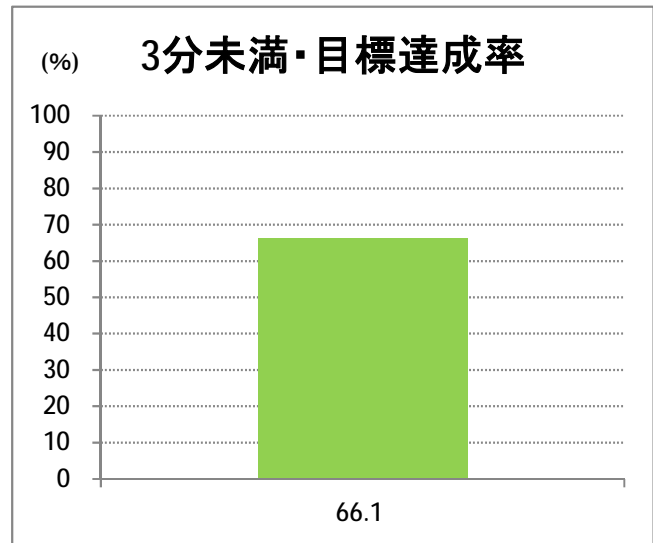

【23】有明

2014年12月

停留所	利用者数(人)
新潟駅前	55,670
駅前通	4,021
万代シティバスC前	17,099
礎町	1,744
本町	14,363
古町	22,351
東中通	3,888
市役所前	10,172
学校町一番町	2,851
学校町二番町	1,238
学校町三番町	3,976
新潟商業高校前	3,029
新潟高校前	4,143
関屋本村	2,726
昭和町	2,749
浜松町	3,096
信濃町	6,945
文京町	3,837
堀割橋西詰	4,219
浦山町	3,165
聖園幼稚園前	2,410
帝石前	1,919
聖園病院前	3,166
有明福祉タウン	2,347
有明西	3,717
国立西新潟中央病院前	3,855
真砂町	4,144
松海が丘	5,044
上新栄町地蔵前	6,619
上新栄町	2,217
五十嵐中学前	2,934
新潟科学技術学園前	4,134
清心学園前	4,588
西総合スポーツセンタ	738
五十嵐東一丁目	316
新大入口	1,036
坂井	528
新通橋	238
西坂井団地	86
新通南	403
信楽園病院	4,814
五十嵐一の町	565
五十嵐一の町西	1,319
グリーン団地前	7,658
五十嵐二の町東	486
五十嵐団地前	520
五十嵐二の町	515
往来橋	846
内野小学校前	135
内野駅前	648