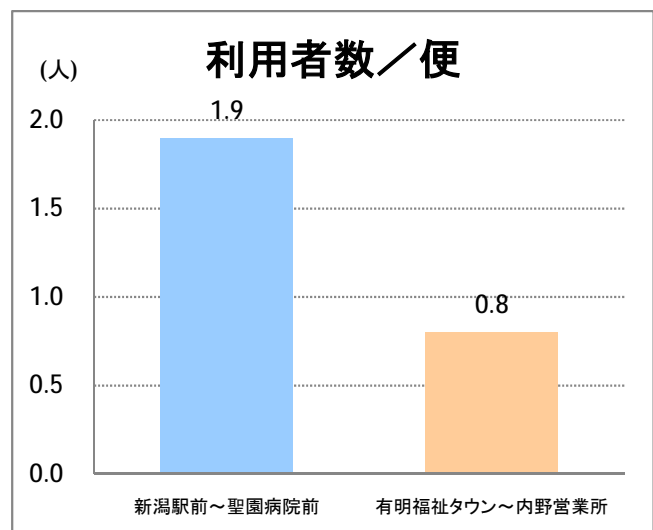

【23】有明

2014年12月

停留所	利用者数(人)
新潟駅前	55,670
駅前通	4,021
万代シティバスC前	17,099
礎町	1,744
本町	14,363
古町	22,351
東中通	3,888
市役所前	10,172
学校町一番町	2,851
学校町二番町	1,238
学校町三番町	3,976
新潟商業高校前	3,029
新潟高校前	4,143
関屋本村	2,726
昭和町	2,749
浜松町	3,096
信濃町	6,945
文京町	3,837
堀割橋西詰	4,219
浦山町	3,165
聖園幼稚園前	2,410
帝石前	1,919
聖園病院前	3,166
有明福祉タウン	2,347
有明西	3,717
国立西新潟中央病院前	3,855
真砂町	4,144
松海が丘	5,044
上新栄町地蔵前	6,619
上新栄町	2,217
五十嵐中学前	2,934
新潟科学技術学園前	4,134
清心学園前	4,588
西総合スポーツセンタ	738
五十嵐東一丁目	316
新大入口	1,036
坂井	528
新通橋	238
西坂井団地	86
新通南	403
信楽園病院	4,814
五十嵐一の町	565
五十嵐一の町西	1,319
グリーン団地前	7,658
五十嵐二の町東	486
五十嵐団地前	520
五十嵐二の町	515
往来橋	846
内野小学校前	135
内野駅前	648