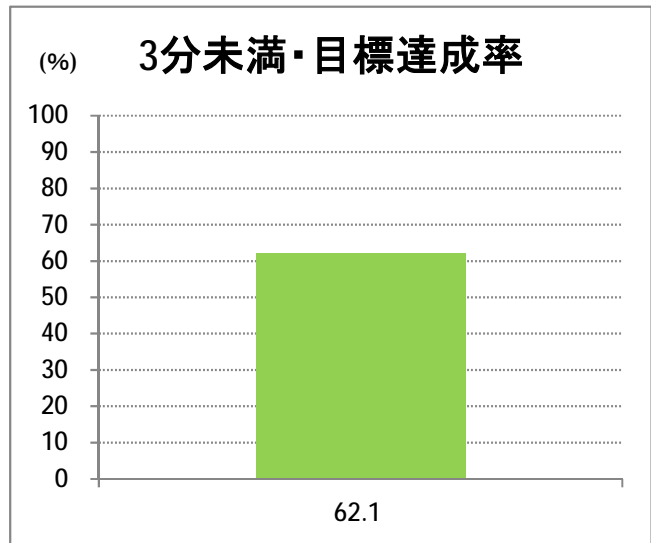

【21】大堀

2014年12月

停留所	利用者数(人)
新潟駅前	34,419
駅前通	2,768
万代シティバスC前	11,226
礎町	1,132
本町	8,071
古町	15,022
東中通	2,904
市役所前	5,347
白山浦一丁目	1,314
鏡淵小学校前	1,555
白山駅前	1,987
高校通	1,530
宮前通	1,182
関新三丁目	762
新潟第一高校前	3,051
関屋大川前一丁目	1,582
関屋大川前	1,478
青山	4,281
青山本村	3,626
青山稻荷前	1,929
青山水道遊園前	1,313
小針二丁目	2,842
新潟医療センター前	3,397
小針五丁目	2,923
小針六丁目	3,013
小針七丁目	780
坂井輪小学校前	2,657
坂井東二丁目	3,339
坂井東三丁目	3,516
坂井東小学校入口	5,118
新通小学校前	2,143
坂井村上下	847
坂井村上	2,115
新通橋	392
信楽園病院	3,963
西川橋	79
内野七番町	29
坂井	1,046
大野郷屋	480
内野一番町	394
内野二番町	351
内野四ツ角	1,277
内野四番町	543
内野中島	378
広通江橋	841
五十嵐中島	453
新潟西高校前	1,357
西新町	673
新中浜	627
中権寺	887