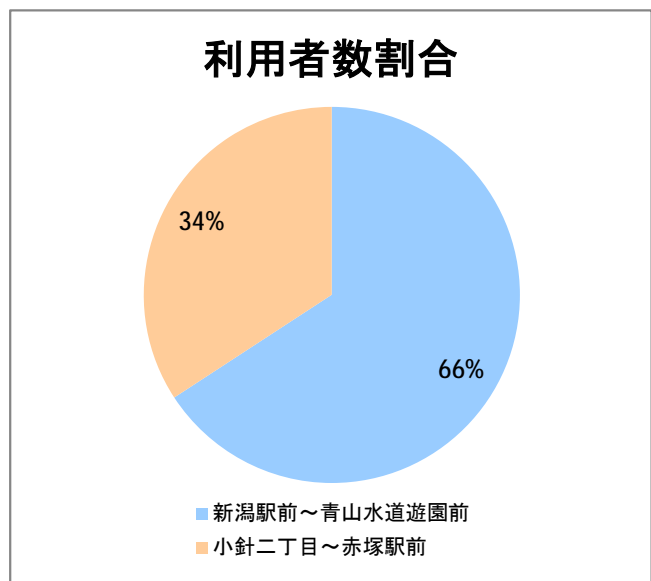

【21】大堀

2014年12月

停留所	利用者数(人)
新潟駅前	34,419
駅前通	2,768
万代シティバスC前	11,226
礎町	1,132
本町	8,071
古町	15,022
東中通	2,904
市役所前	5,347
白山浦一丁目	1,314
鏡淵小学校前	1,555
白山駅前	1,987
高校通	1,530
宮前通	1,182
関新三丁目	762
新潟第一高校前	3,051
関屋大川前一丁目	1,582
関屋大川前	1,478
青山	4,281
青山本村	3,626
青山稻荷前	1,929
青山水道遊園前	1,313
小針二丁目	2,842
新潟医療センター前	3,397
小針五丁目	2,923
小針六丁目	3,013
小針七丁目	780
坂井輪小学校前	2,657
坂井東二丁目	3,339
坂井東三丁目	3,516
坂井東小学校入口	5,118
新通小学校前	2,143
坂井村上下	847
坂井村上	2,115
新通橋	392
信楽園病院	3,963
西川橋	79
内野七番町	29
坂井	1,046
大野郷屋	480
内野一番町	394
内野二番町	351
内野四ツ角	1,277
内野四番町	543
内野中島	378
広通江橋	841
五十嵐中島	453
新潟西高校前	1,357
西新町	673
新中浜	627
中権寺	887