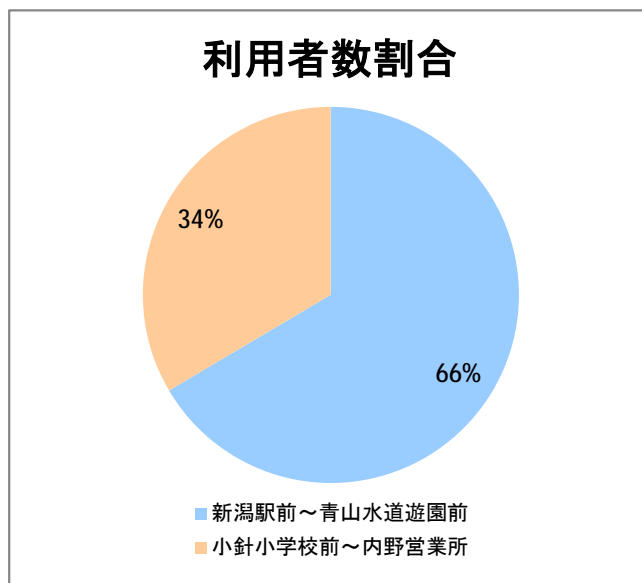

【21】大堀

2014年12月

停留所	利用者数(人)
内野営業所	6,119
新通南	688
西坂井団地	183
文理高校前	641
槇尾	106
高山橋	8
高山神社前	6
笠木小学校前	7
笠木	41
田島	10
あそか苑前	35
大友	9
中野小屋	36
尾崎	22
保古野木	10
明田	8
小見郷屋	92
赤塚駅前	837

【21】寺尾

2014年12月

停留所	利用者数(人)
新潟駅前	15,300
駅前通	1,076
万代シティバスC前	4,924
礎町	495
本町	3,883
古町	7,115
東中通	1,466
市役所前	2,605
白山浦一丁目	636
鏡淵小学校前	613
白山駅前	901
高校通	716
宮前通	537
関新三丁目	362
新潟第一高校前	1,559
関屋大川前一丁目	714
関屋大川前	744
青山	2,269
青山本村	2,321
青山稻荷前	1,219
青山水道遊園前	879
小針小学校前	824
小針南台一	621
小針南台	1,508
西郵便局前	1,571
寺尾	856
寺尾駅前通	1,237
坂井輪中学前	1,624
坂井輪郵便局前	1,224
下坂井	1,068
道場山	839
上坂井	506
西坂井	683
坂井	1,199
新通橋	87
西坂井団地	47
新通南	255
信楽園病院	2,252
大野郷屋	422
内野一番町	458
内野二番町	365
内野四ツ角	835
内野四番町	322
内野中島	214
広通江橋	646
五十嵐中島	277
新潟西高校前	1,167
西新町	386
中浜団地入口	82
西内野小学校前	68