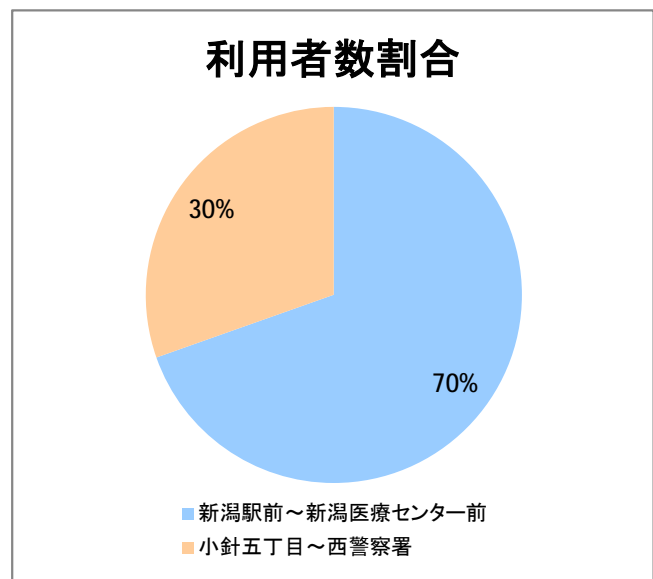

【21】流通センター

停留所	利用者数(人)
新潟駅前	11,861
駅前通	962
万代シティバスC前	3,743
礎町	406
本町	2,781
古町	5,040
東中通	1,015
市役所前	1,810
白山浦一丁目	397
鏡淵小学校前	536
白山駅前	728
高校通	538
宮前通	455
関新三丁目	243
新潟第一高校前	1,198
関屋大川前一丁目	532
関屋大川前	530
東青山	411
平島二丁目	193
青山一丁目	1,480
小針二丁目	1,158
新潟医療センター前	1,172
小針五丁目	1,060
小針六丁目	1,052
小針七丁目	619
小針八丁目	295
環境公社前	671
工業高校入口	1,826
小新中学前	1,610
小新大通団地	2,457
流通センター二丁目	326
流通センター会館前	803
流通センター四丁目	5,053
西警察署	497

2014年12月