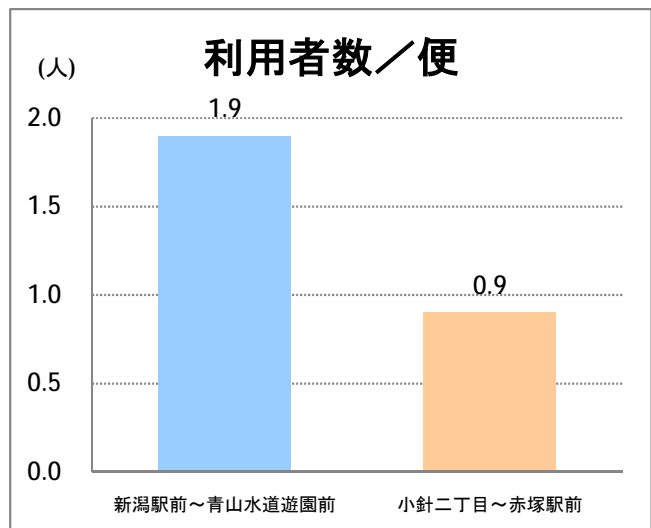

【21】大堀

2014年12月

停留所	利用者数(人)
新潟駅前	34,419
駅前通	2,768
万代シティバスC前	11,226
礎町	1,132
本町	8,071
古町	15,022
東中通	2,904
市役所前	5,347
白山浦一丁目	1,314
鏡淵小学校前	1,555
白山駅前	1,987
高校通	1,530
宮前通	1,182
関新三丁目	762
新潟第一高校前	3,051
関屋大川前一丁目	1,582
関屋大川前	1,478
青山	4,281
青山本村	3,626
青山稻荷前	1,929
青山水道遊園前	1,313
小針二丁目	2,842
新潟医療センター前	3,397
小針五丁目	2,923
小針六丁目	3,013
小針七丁目	780
坂井輪小学校前	2,657
坂井東二丁目	3,339
坂井東三丁目	3,516
坂井東小学校入口	5,118
新通小学校前	2,143
坂井村上下	847
坂井村上	2,115
新通橋	392
信楽園病院	3,963
西川橋	79
内野七番町	29
坂井	1,046
大野郷屋	480
内野一番町	394
内野二番町	351
内野四ツ角	1,277
内野四番町	543
内野中島	378
広通江橋	841
五十嵐中島	453
新潟西高校前	1,357
西新町	673
新中浜	627
中権寺	887