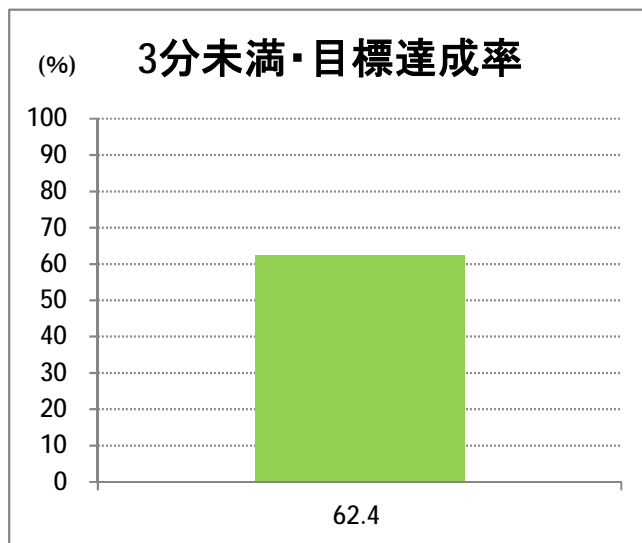

【21】大堀

2014年12月

停留所	利用者数(人)
内野営業所	6,119
新通南	688
西坂井団地	183
文理高校前	641
槇尾	106
高山橋	8
高山神社前	6
笠木小学校前	7
笠木	41
田島	10
あそか苑前	35
大友	9
中野小屋	36
尾崎	22
保古野木	10
明田	8
小見郷屋	92
赤塚駅前	837

【21】寺尾

2014年12月

停留所	利用者数(人)
新潟駅前	15,300
駅前通	1,076
万代シティバスC前	4,924
礎町	495
本町	3,883
古町	7,115
東中通	1,466
市役所前	2,605
白山浦一丁目	636
鏡淵小学校前	613
白山駅前	901
高校通	716
宮前通	537
関新三丁目	362
新潟第一高校前	1,559
関屋大川前一丁目	714
関屋大川前	744
青山	2,269
青山本村	2,321
青山稻荷前	1,219
青山水道遊園前	879
小針小学校前	824
小針南台一	621
小針南台	1,508
西郵便局前	1,571
寺尾	856
寺尾駅前通	1,237
坂井輪中学前	1,624
坂井輪郵便局前	1,224
下坂井	1,068
道場山	839
上坂井	506
西坂井	683
坂井	1,199
新通橋	87
西坂井団地	47
新通南	255
信楽園病院	2,252
大野郷屋	422
内野一番町	458
内野二番町	365
内野四ツ角	835
内野四番町	322
内野中島	214
広通江橋	646
五十嵐中島	277
新潟西高校前	1,167
西新町	386
中浜団地入口	82
西内野小学校前	68