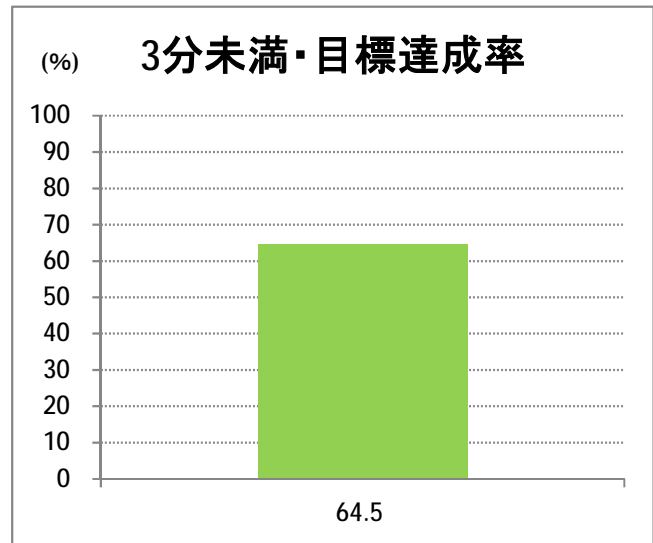

【21】流通センター

停留所	利用者数(人)
新潟駅前	11,861
駅前通	962
万代シティバスC前	3,743
礎町	406
本町	2,781
古町	5,040
東中通	1,015
市役所前	1,810
白山浦一丁目	397
鏡淵小学校前	536
白山駅前	728
高校通	538
宮前通	455
関新三丁目	243
新潟第一高校前	1,198
関屋大川前一丁目	532
関屋大川前	530
東青山	411
平島二丁目	193
青山一丁目	1,480
小針二丁目	1,158
新潟医療センター前	1,172
小針五丁目	1,060
小針六丁目	1,052
小針七丁目	619
小針八丁目	295
環境公社前	671
工業高校入口	1,826
小新中学前	1,610
小新大通団地	2,457
流通センター二丁目	326
流通センター会館前	803
流通センター四丁目	5,053
西警察署	497

2014年12月