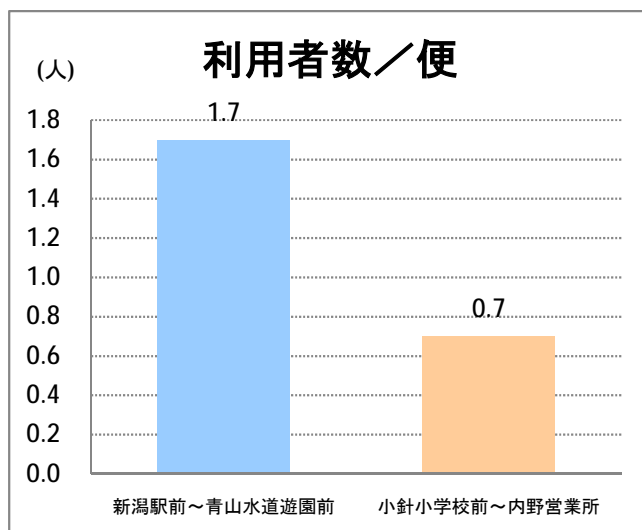

【21】大堀

2014年12月

停留所	利用者数(人)
内野営業所	6,119
新通南	688
西坂井団地	183
文理高校前	641
槇尾	106
高山橋	8
高山神社前	6
笠木小学校前	7
笠木	41
田島	10
あそか苑前	35
大友	9
中野小屋	36
尾崎	22
保古野木	10
明田	8
小見郷屋	92
赤塚駅前	837

【21】寺尾

2014年12月

停留所	利用者数(人)
新潟駅前	15,300
駅前通	1,076
万代シティバスC前	4,924
礎町	495
本町	3,883
古町	7,115
東中通	1,466
市役所前	2,605
白山浦一丁目	636
鏡淵小学校前	613
白山駅前	901
高校通	716
宮前通	537
関新三丁目	362
新潟第一高校前	1,559
関屋大川前一丁目	714
関屋大川前	744
青山	2,269
青山本村	2,321
青山稻荷前	1,219
青山水道遊園前	879
小針小学校前	824
小針南台一	621
小針南台	1,508
西郵便局前	1,571
寺尾	856
寺尾駅前通	1,237
坂井輪中学前	1,624
坂井輪郵便局前	1,224
下坂井	1,068
道場山	839
上坂井	506
西坂井	683
坂井	1,199
新通橋	87
西坂井団地	47
新通南	255
信楽園病院	2,252
大野郷屋	422
内野一番町	458
内野二番町	365
内野四ツ角	835
内野四番町	322
内野中島	214
広通江橋	646
五十嵐中島	277
新潟西高校前	1,167
西新町	386
中浜団地入口	82
西内野小学校前	68