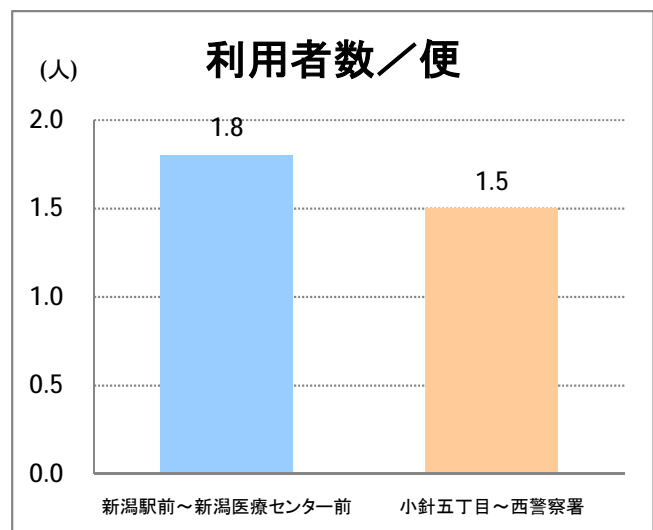

【21】流通センター

停留所	利用者数(人)
新潟駅前	11,861
駅前通	962
万代シティバスC前	3,743
礎町	406
本町	2,781
古町	5,040
東中通	1,015
市役所前	1,810
白山浦一丁目	397
鏡淵小学校前	536
白山駅前	728
高校通	538
宮前通	455
関新三丁目	243
新潟第一高校前	1,198
関屋大川前一丁目	532
関屋大川前	530
東青山	411
平島二丁目	193
青山一丁目	1,480
小針二丁目	1,158
新潟医療センター前	1,172
小針五丁目	1,060
小針六丁目	1,052
小針七丁目	619
小針八丁目	295
環境公社前	671
工業高校入口	1,826
小新中学前	1,610
小新大通団地	2,457
流通センター二丁目	326
流通センター会館前	803
流通センター四丁目	5,053
西警察署	497

2014年12月