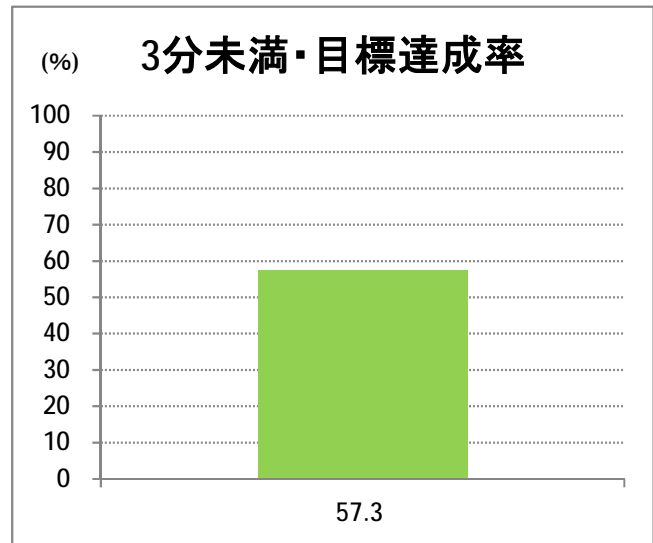

【20】大野

2014年12月

停留所	利用者数(人)
新潟駅前	3,841
駅前通	870
万代シティバスC前	1,634
礎町	194
本町	995
古町	1,933
東中通	503
市役所前	756
白山浦一丁目	291
鏡淵小学校前	222
白山駅前	796
高校通	304
宮前通	181
関新三丁目	128
新潟第一高校前	614
関屋大川前一丁目	312
関屋大川前	281
東青山	509
平島二丁目	208
平島	444
寺地	407
寺地西	290
済生会第二病院前	663
済生会第二病院	68
寺地西団地前	61
西部営業所	37
ときめき	305
山田小学校前	384
立仏公民館前	414
焼鮎団地北	248
焼鮎団地南	170
黒崎市民会館前	588
下山田	218
山田堤付	9
中山田	52
新潟ふるさと村	183
下善久	112
善久	173
信濃川大橋西詰	1,442
大野新田町	58
大野下町	78
大野仲町	1,998
大通一丁目	19
大通小学校前	5
大通南	26
大通ニュータウン	77
大通黄金四丁目	135
大通黄金七丁目	141