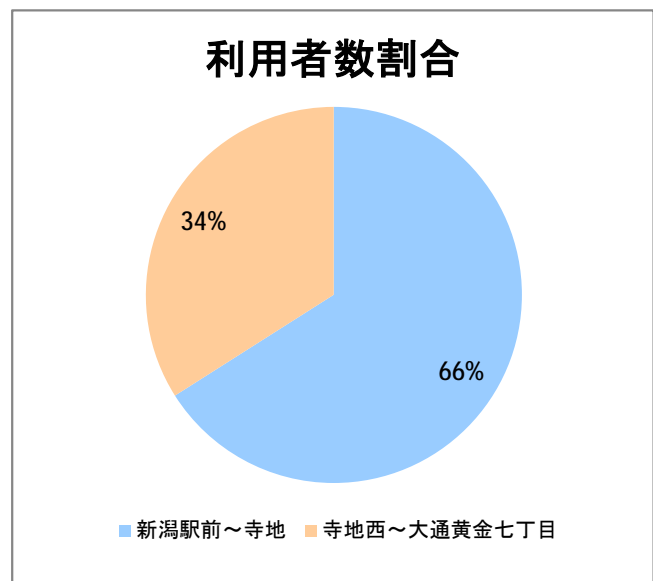

【20】大野

2014年12月

停留所	利用者数(人)
新潟駅前	3,841
駅前通	870
万代シティバスC前	1,634
礎町	194
本町	995
古町	1,933
東中通	503
市役所前	756
白山浦一丁目	291
鏡淵小学校前	222
白山駅前	796
高校通	304
宮前通	181
関新三丁目	128
新潟第一高校前	614
関屋大川前一丁目	312
関屋大川前	281
東青山	509
平島二丁目	208
平島	444
寺地	407
寺地西	290
済生会第二病院前	663
済生会第二病院	68
寺地西団地前	61
西部営業所	37
ときめき	305
山田小学校前	384
立仏公民館前	414
焼鮎団地北	248
焼鮎団地南	170
黒崎市民会館前	588
下山田	218
山田堤付	9
中山田	52
新潟ふるさと村	183
下善久	112
善久	173
信濃川大橋西詰	1,442
大野新田町	58
大野下町	78
大野仲町	1,998
大通一丁目	19
大通小学校前	5
大通南	26
大通ニュータウン	77
大通黄金四丁目	135
大通黄金七丁目	141