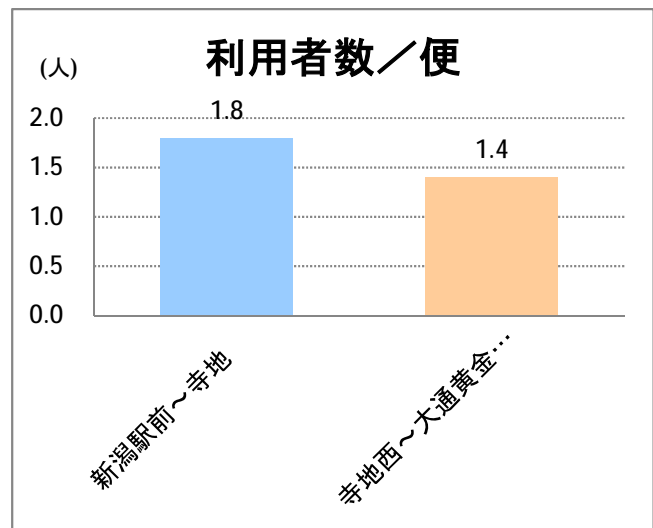

【20】大野

2014年12月

停留所	利用者数(人)
新潟駅前	3,841
駅前通	870
万代シティバスC前	1,634
礎町	194
本町	995
古町	1,933
東中通	503
市役所前	756
白山浦一丁目	291
鏡淵小学校前	222
白山駅前	796
高校通	304
宮前通	181
関新三丁目	128
新潟第一高校前	614
関屋大川前一丁目	312
関屋大川前	281
東青山	509
平島二丁目	208
平島	444
寺地	407
寺地西	290
済生会第二病院前	663
済生会第二病院	68
寺地西団地前	61
西部営業所	37
ときめき	305
山田小学校前	384
立仏公民館前	414
焼鮎団地北	248
焼鮎団地南	170
黒崎市民会館前	588
下山田	218
山田堤付	9
中山田	52
新潟ふるさと村	183
下善久	112
善久	173
信濃川大橋西詰	1,442
大野新田町	58
大野下町	78
大野仲町	1,998
大通一丁目	19
大通小学校前	5
大通南	26
大通ニュータウン	77
大通黄金四丁目	135
大通黄金七丁目	141