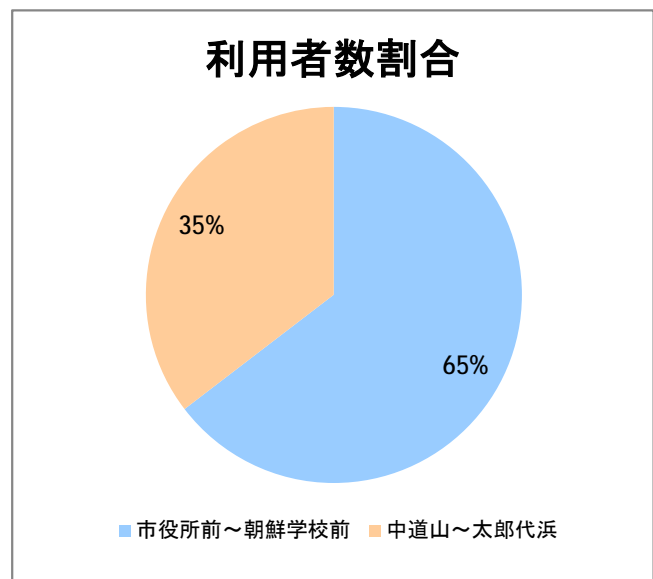

【10】太郎代浜

2014年12月

停留所	利用者数(人)
市役所前	11,222
東中通	1,015
古町	3,188
本町	4,361
万代シティバスC前	8,217
万代町	4,111
東地区総合庁舎前	723
沼垂四ツ角	1,104
沼垂東五丁目	1,523
中央埠頭	272
北埠頭	278
紡績口	560
末広橋	817
北葉町	1,805
秋葉一丁目	1,274
山ノ下中学前	807
宝町	637
浜谷町	1,008
物見山	2,840
朝鮮学校前	1,834
中道山	425
河渡新町	1,206
空港入口	637
下山小学校前	496
浄化センター前	266
下山	233
松浜二丁目	923
松浜中学前	1,593
松浜小学校前	338
本町四丁目	107
本町二丁目	564
本町一丁目	670
松浜一丁目	1
松港橋	878
三菱ガス化学前	87
太夫浜入口	0
松浜病院前	1,694
太夫浜新町一丁目	762
陽光ニュータウン	1,103
太夫浜上	384
太夫浜	648
太陽の村前	265
太夫浜霊苑前	34
敬和学園入口	701
新富町入口	225
新潟医療福祉大学入口	1,109
新潟医療福祉大学前	7,424
島見上通	111
島見浜	142
埋蔵文化財センター	86