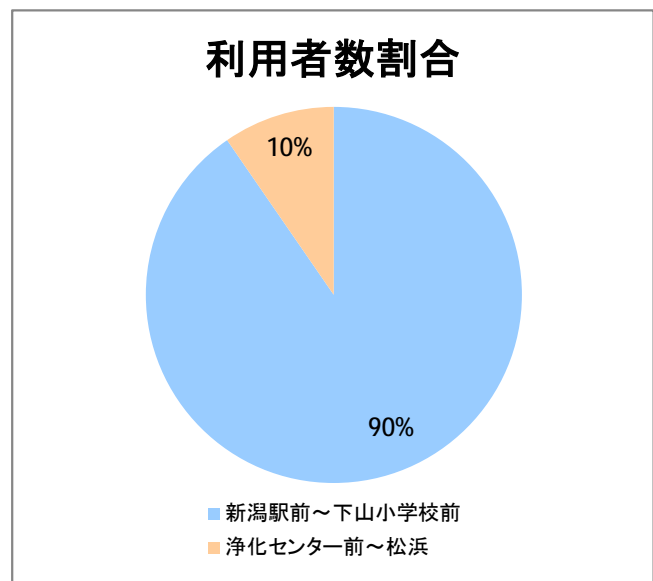

【10】太郎代浜

2014年12月

停留所	利用者数(人)
太郎代郵便局前	265
太郎代浜	2,731

【10】新潟駅～松浜・空港

2014年12月

停留所	利用者数(人)
新潟駅前	20,873
駅前通	336
弁天二丁目	189
万代一丁目	179
万代シティバスC南口	1,858
万代シティバスC	3,711
新潟日報メディアシップ	1,258
宮浦中学前	517
万国橋	213
中央埠頭	1,701
北埠頭	295
紡績口	952
末広橋	1,404
北葉町	2,213
秋葉一丁目	1,961
山ノ下中学前	1,011
宝町	525
浜谷町	1,580
物見山	2,996
朝鮮学校前	1,888
中道山	827
河渡新町	1,561
空港入口	876
新潟空港前	4,131
下山小学校前	298
浄化センター前	118
下山	123
松浜二丁目	351
松浜中学前	601
松浜小学校前	132
本町四丁目	44
本町二丁目	195
本町一丁目	263
松港橋	375
松浜	3,469

【10】船江町

2014年12月

停留所	利用者数(人)
市役所前	2,395
東中通	247
古町	871
本町	1,249
万代シティバスC前	1,825
万代町	799
東地区総合庁舎前	283
沼垂四ツ角	294
沼垂東五丁目	355
中央埠頭	74
北埠頭	53
紡績口	173
末広橋	280
北葉町	554
秋葉一丁目	411
山ノ下中学前	320
宝町	180
浜谷町	466
北浜谷町	159
船江町西	232
平和町東	9
山ノ下海浜公園前	493
泰叟寺前	355
船江町一丁目	264
平和台団地前	283
船江町二丁目	1,312