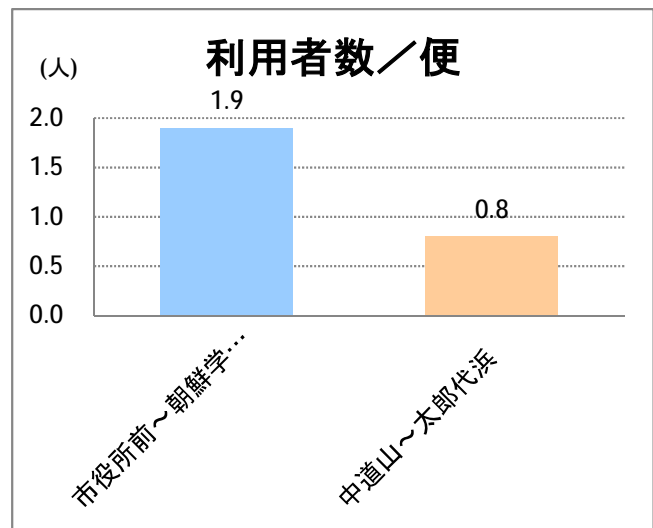

【10】太郎代浜

2014年12月

停留所	利用者数(人)
市役所前	11,222
東中通	1,015
古町	3,188
本町	4,361
万代シティバスC前	8,217
万代町	4,111
東地区総合庁舎前	723
沼垂四ツ角	1,104
沼垂東五丁目	1,523
中央埠頭	272
北埠頭	278
紡績口	560
末広橋	817
北葉町	1,805
秋葉一丁目	1,274
山ノ下中学前	807
宝町	637
浜谷町	1,008
物見山	2,840
朝鮮学校前	1,834
中道山	425
河渡新町	1,206
空港入口	637
下山小学校前	496
浄化センター前	266
下山	233
松浜二丁目	923
松浜中学前	1,593
松浜小学校前	338
本町四丁目	107
本町二丁目	564
本町一丁目	670
松浜一丁目	1
松港橋	878
三菱ガス化学前	87
太夫浜入口	0
松浜病院前	1,694
太夫浜新町一丁目	762
陽光ニュータウン	1,103
太夫浜上	384
太夫浜	648
太陽の村前	265
太夫浜霊苑前	34
敬和学園入口	701
新富町入口	225
新潟医療福祉大学入口	1,109
新潟医療福祉大学前	7,424
島見上通	111
島見浜	142
埋蔵文化財センター	86