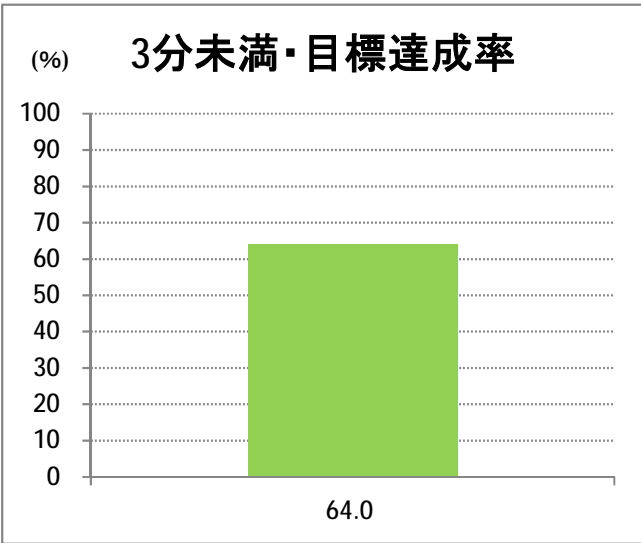

【10】松浜

2014年12月

停留所	利用者数(人)
市役所前	25,466
東中通	2,332
古町	7,892
本町	11,078
万代シティバスC前	18,479
万代町	9,072
東地区総合庁舎前	2,094
沼垂四ツ角	2,802
沼垂東五丁目	3,863
中央埠頭	694
北埠頭	507
紡績口	1,379
末広橋	2,349
北葉町	4,527
秋葉一丁目	3,447
山ノ下中学前	2,086
宝町	1,424
浜谷町	2,818
物見山	6,565
朝鮮学校前	4,763
中道山	1,494
河渡新町	3,210
空港入口	1,500
下山小学校前	1,542
浄化センター前	643
下山	802
松浜二丁目	2,481
松浜中学前	4,078
松浜小学校前	998
本町四丁目	378
本町二丁目	1,607
本町一丁目	1,696
松港橋	2,296
松浜	11,525
松栄町	53
競馬場北口	87
南浜病院前	280
加治川	725
島見町	282
南浜中学前	199
北部営業所	6,707
競馬場厩舎前	35
新潟競馬場前	1,115
オフト新潟前	1,595