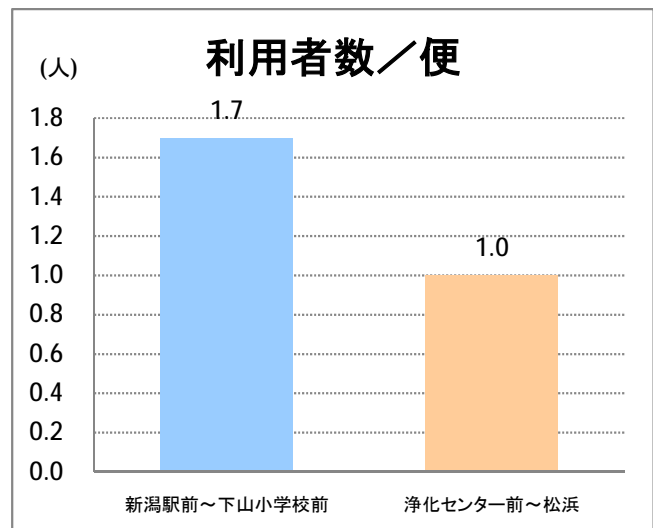

【10】太郎代浜

2014年12月

停留所	利用者数(人)
太郎代郵便局前	265
太郎代浜	2,731

【10】新潟駅～松浜・空港

2014年12月

停留所	利用者数(人)
新潟駅前	20,873
駅前通	336
弁天二丁目	189
万代一丁目	179
万代シティバスC南口	1,858
万代シティバスC	3,711
新潟日報メディアシップ	1,258
宮浦中学前	517
万国橋	213
中央埠頭	1,701
北埠頭	295
紡績口	952
末広橋	1,404
北葉町	2,213
秋葉一丁目	1,961
山ノ下中学前	1,011
宝町	525
浜谷町	1,580
物見山	2,996
朝鮮学校前	1,888
中道山	827
河渡新町	1,561
空港入口	876
新潟空港前	4,131
下山小学校前	298
浄化センター前	118
下山	123
松浜二丁目	351
松浜中学前	601
松浜小学校前	132
本町四丁目	44
本町二丁目	195
本町一丁目	263
松港橋	375
松浜	3,469

【10】船江町

2014年12月

停留所	利用者数(人)
市役所前	2,395
東中通	247
古町	871
本町	1,249
万代シティバスC前	1,825
万代町	799
東地区総合庁舎前	283
沼垂四ツ角	294
沼垂東五丁目	355
中央埠頭	74
北埠頭	53
紡績口	173
末広橋	280
北葉町	554
秋葉一丁目	411
山ノ下中学前	320
宝町	180
浜谷町	466
北浜谷町	159
船江町西	232
平和町東	9
山ノ下海浜公園前	493
泰叟寺前	355
船江町一丁目	264
平和台団地前	283
船江町二丁目	1,312