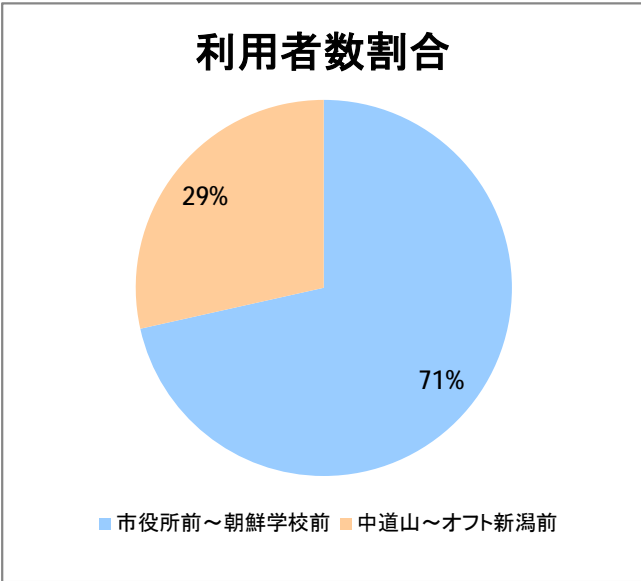

【10】松浜

2014年12月

停留所	利用者数(人)
市役所前	25,466
東中通	2,332
古町	7,892
本町	11,078
万代シティバスC前	18,479
万代町	9,072
東地区総合庁舎前	2,094
沼垂四ツ角	2,802
沼垂東五丁目	3,863
中央埠頭	694
北埠頭	507
紡績口	1,379
末広橋	2,349
北葉町	4,527
秋葉一丁目	3,447
山ノ下中学前	2,086
宝町	1,424
浜谷町	2,818
物見山	6,565
朝鮮学校前	4,763
中道山	1,494
河渡新町	3,210
空港入口	1,500
下山小学校前	1,542
浄化センター前	643
下山	802
松浜二丁目	2,481
松浜中学前	4,078
松浜小学校前	998
本町四丁目	378
本町二丁目	1,607
本町一丁目	1,696
松港橋	2,296
松浜	11,525
松栄町	53
競馬場北口	87
南浜病院前	280
加治川	725
島見町	282
南浜中学前	199
北部営業所	6,707
競馬場厩舎前	35
新潟競馬場前	1,115
オフト新潟前	1,595