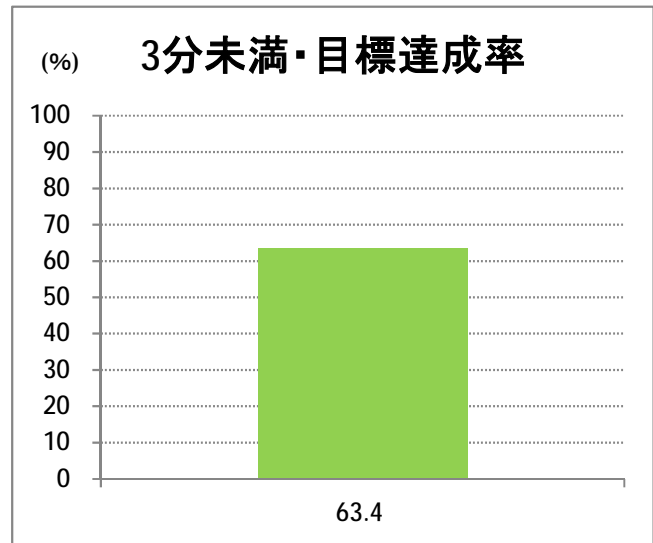

【10】太郎代浜

2014年12月

停留所	利用者数(人)
市役所前	11,222
東中通	1,015
古町	3,188
本町	4,361
万代シティバスC前	8,217
万代町	4,111
東地区総合庁舎前	723
沼垂四ツ角	1,104
沼垂東五丁目	1,523
中央埠頭	272
北埠頭	278
紡績口	560
末広橋	817
北葉町	1,805
秋葉一丁目	1,274
山ノ下中学前	807
宝町	637
浜谷町	1,008
物見山	2,840
朝鮮学校前	1,834
中道山	425
河渡新町	1,206
空港入口	637
下山小学校前	496
浄化センター前	266
下山	233
松浜二丁目	923
松浜中学前	1,593
松浜小学校前	338
本町四丁目	107
本町二丁目	564
本町一丁目	670
松浜一丁目	1
松港橋	878
三菱ガス化学前	87
太夫浜入口	0
松浜病院前	1,694
太夫浜新町一丁目	762
陽光ニュータウン	1,103
太夫浜上	384
太夫浜	648
太陽の村前	265
太夫浜霊苑前	34
敬和学園入口	701
新富町入口	225
新潟医療福祉大学入口	1,109
新潟医療福祉大学前	7,424
島見上通	111
島見浜	142
埋蔵文化財センター	86