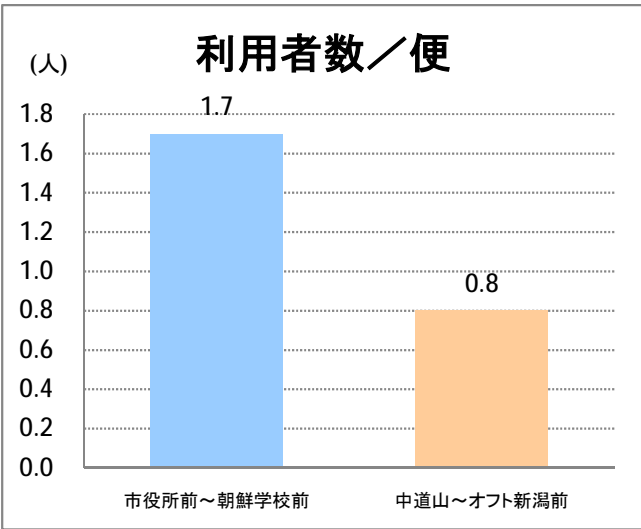

【10】松浜

2014年12月

停留所	利用者数(人)
市役所前	25,466
東中通	2,332
古町	7,892
本町	11,078
万代シティバスC前	18,479
万代町	9,072
東地区総合庁舎前	2,094
沼垂四ツ角	2,802
沼垂東五丁目	3,863
中央埠頭	694
北埠頭	507
紡績口	1,379
末広橋	2,349
北葉町	4,527
秋葉一丁目	3,447
山ノ下中学前	2,086
宝町	1,424
浜谷町	2,818
物見山	6,565
朝鮮学校前	4,763
中道山	1,494
河渡新町	3,210
空港入口	1,500
下山小学校前	1,542
浄化センター前	643
下山	802
松浜二丁目	2,481
松浜中学前	4,078
松浜小学校前	998
本町四丁目	378
本町二丁目	1,607
本町一丁目	1,696
松港橋	2,296
松浜	11,525
松栄町	53
競馬場北口	87
南浜病院前	280
加治川	725
島見町	282
南浜中学前	199
北部営業所	6,707
競馬場厩舎前	35
新潟競馬場前	1,115
オフト新潟前	1,595