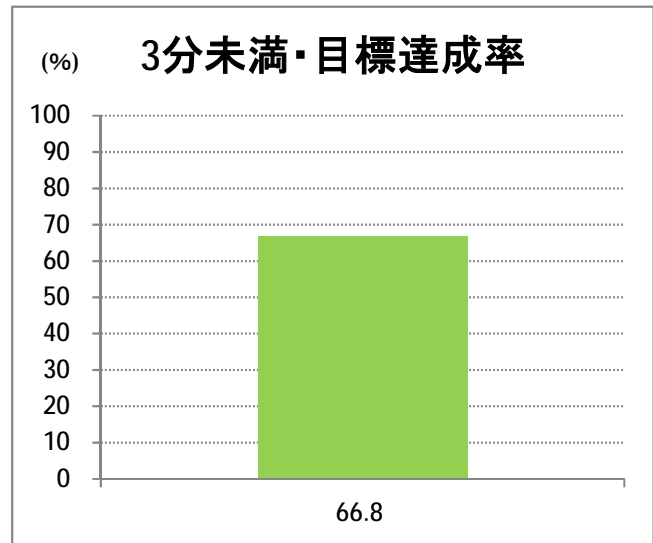

【10】太郎代浜

2014年12月

停留所	利用者数(人)
太郎代郵便局前	265
太郎代浜	2,731

【10】新潟駅～松浜・空港

2014年12月

停留所	利用者数(人)
新潟駅前	20,873
駅前通	336
弁天二丁目	189
万代一丁目	179
万代シティバスC南口	1,858
万代シティバスC	3,711
新潟日報メディアシップ	1,258
宮浦中学前	517
万国橋	213
中央埠頭	1,701
北埠頭	295
紡績口	952
末広橋	1,404
北葉町	2,213
秋葉一丁目	1,961
山ノ下中学前	1,011
宝町	525
浜谷町	1,580
物見山	2,996
朝鮮学校前	1,888
中道山	827
河渡新町	1,561
空港入口	876
新潟空港前	4,131
下山小学校前	298
浄化センター前	118
下山	123
松浜二丁目	351
松浜中学前	601
松浜小学校前	132
本町四丁目	44
本町二丁目	195
本町一丁目	263
松港橋	375
松浜	3,469

【10】船江町

2014年12月

停留所	利用者数(人)
市役所前	2,395
東中通	247
古町	871
本町	1,249
万代シティバスC前	1,825
万代町	799
東地区総合庁舎前	283
沼垂四ツ角	294
沼垂東五丁目	355
中央埠頭	74
北埠頭	53
紡績口	173
末広橋	280
北葉町	554
秋葉一丁目	411
山ノ下中学前	320
宝町	180
浜谷町	466
北浜谷町	159
船江町西	232
平和町東	9
山ノ下海浜公園前	493
泰叟寺前	355
船江町一丁目	264
平和台団地前	283
船江町二丁目	1,312