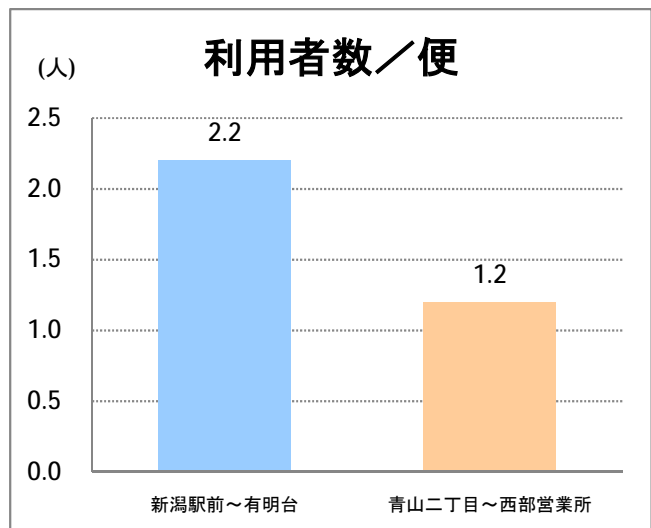

**【06】信濃町・西部(営)**

2014年12月

停留所	利用者数(人)
新潟駅前	15,268
駅前通	745
万代シティバスC前	4,183
礎町	392
本町	4,010
古町	5,739
東中通	1,077
市役所前	1,507
新潟大学病院	3,665
学校町一番町	618
学校町二番町	388
学校町三番町	1,419
新潟商業高校前	962
新潟高校前	1,444
関屋本村	875
昭和町	835
浜松町	1,033
信濃町	1,716
有明台	872
青山二丁目	1,180
青山本村	1,312
青山稲荷前	606
青山水道遊園前	532
小針二丁目	1,099
新潟医療センター前	1,214
小針四丁目	614
小新ポンプ場前	560
小新	1,397
済生会第二病院	1,046
済生会第二病院前	851
寺地西団地前	410
西部営業所	6,682

**【06】浜浦町・西部(営)**

2014年12月

停留所	利用者数(人)
新潟駅前	47,522
駅前通	3,905
万代シティバスC前	16,589
礎町	4,293
本町	5,188
古町	25,817
西大畑	1,759
南浜通	1,519
神宮前	2,444
西大畑坂上	4,387
日本海タワー前	3,019
旭町通二番町	1,635
岡本小路	2,291
附属学校前	2,982
護国神社前	1,620
水道町一丁目	6,575
松波町一丁目	4,498
松波町三丁目	2,774
金衛町一丁目	3,012
金衛町二丁目	4,609
浜浦町一丁目	6,864
浜浦町二丁目	5,370
文京町	2,875
信濃町	9,537
有明台	1,040
青山二丁目	1,291
青山本村	1,529
青山稻荷前	676
青山水道遊園前	594
小針二丁目	982
新潟医療センター前	1,510
小針四丁目	333
小新ポンプ場前	428
小新	1,612
済生会第二病院前	1,517
寺地西団地前	393
西部営業所	10,063