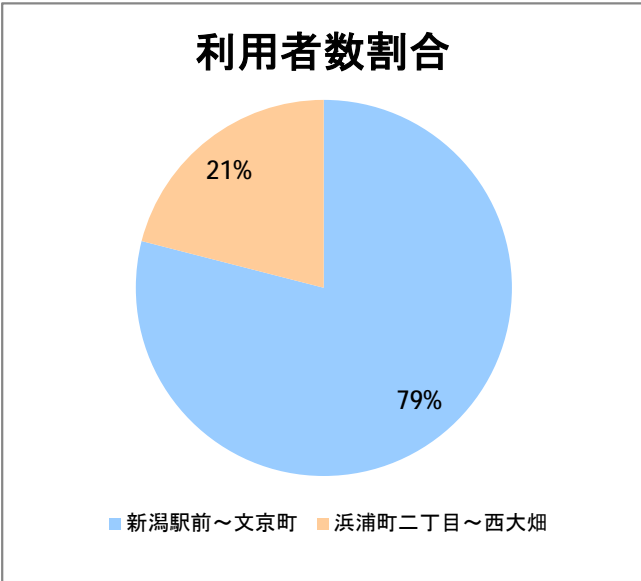

【06】西循環

2014年12月

停留所	利用者数(人)
新潟駅前	9,101
駅前通	821
万代シティバスC前	2,324
礎町	813
本町	934
古町	3,598
東中通	394
市役所前	861
学校町一番町	322
学校町二番町	39
学校町三番町	366
新潟商業高校前	152
新潟高校前	289
関屋本村	266
昭和町	282
浜松町	306
信濃町	759
文京町	494
浜浦町二丁目	640
浜浦町一丁目	601
金衛町二丁目	446
金衛町一丁目	334
松波町三丁目	350
松波町一丁目	169
水道町一丁目	667
護国神社前	39
附属学校前	38
岡本小路	458
旭町通二番町	348
日本海タワー前	836
西大畑坂上	438
神宮前	132
南浜通	57
西大畑	326