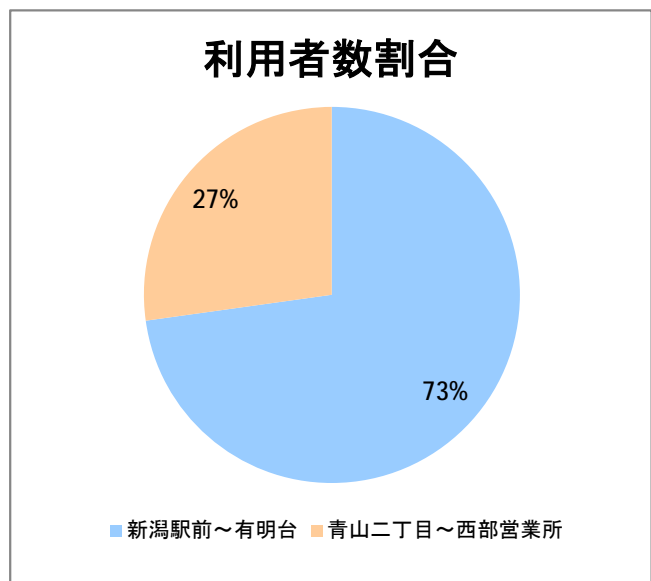

**【06】信濃町・西部(営)**

2014年12月

停留所	利用者数(人)
新潟駅前	15,268
駅前通	745
万代シティバスC前	4,183
礎町	392
本町	4,010
古町	5,739
東中通	1,077
市役所前	1,507
新潟大学病院	3,665
学校町一番町	618
学校町二番町	388
学校町三番町	1,419
新潟商業高校前	962
新潟高校前	1,444
関屋本村	875
昭和町	835
浜松町	1,033
信濃町	1,716
有明台	872
青山二丁目	1,180
青山本村	1,312
青山稲荷前	606
青山水道遊園前	532
小針二丁目	1,099
新潟医療センター前	1,214
小針四丁目	614
小新ポンプ場前	560
小新	1,397
済生会第二病院	1,046
済生会第二病院前	851
寺地西団地前	410
西部営業所	6,682

**【06】浜浦町・西部(営)**

2014年12月

停留所	利用者数(人)
新潟駅前	47,522
駅前通	3,905
万代シティバスC前	16,589
礎町	4,293
本町	5,188
古町	25,817
西大畑	1,759
南浜通	1,519
神宮前	2,444
西大畑坂上	4,387
日本海タワー前	3,019
旭町通二番町	1,635
岡本小路	2,291
附属学校前	2,982
護国神社前	1,620
水道町一丁目	6,575
松波町一丁目	4,498
松波町三丁目	2,774
金衛町一丁目	3,012
金衛町二丁目	4,609
浜浦町一丁目	6,864
浜浦町二丁目	5,370
文京町	2,875
信濃町	9,537
有明台	1,040
青山二丁目	1,291
青山本村	1,529
青山稻荷前	676
青山水道遊園前	594
小針二丁目	982
新潟医療センター前	1,510
小針四丁目	333
小新ポンプ場前	428
小新	1,612
済生会第二病院前	1,517
寺地西団地前	393
西部営業所	10,063