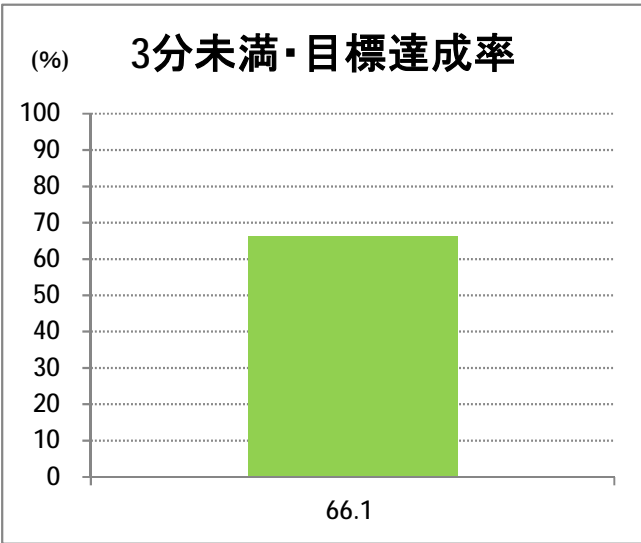

【06】西循環

2014年12月

停留所	利用者数(人)
新潟駅前	9,101
駅前通	821
万代シティバスC前	2,324
礎町	813
本町	934
古町	3,598
東中通	394
市役所前	861
学校町一番町	322
学校町二番町	39
学校町三番町	366
新潟商業高校前	152
新潟高校前	289
関屋本村	266
昭和町	282
浜松町	306
信濃町	759
文京町	494
浜浦町二丁目	640
浜浦町一丁目	601
金衛町二丁目	446
金衛町一丁目	334
松波町三丁目	350
松波町一丁目	169
水道町一丁目	667
護国神社前	39
附属学校前	38
岡本小路	458
旭町通二番町	348
日本海タワー前	836
西大畑坂上	438
神宮前	132
南浜通	57
西大畑	326