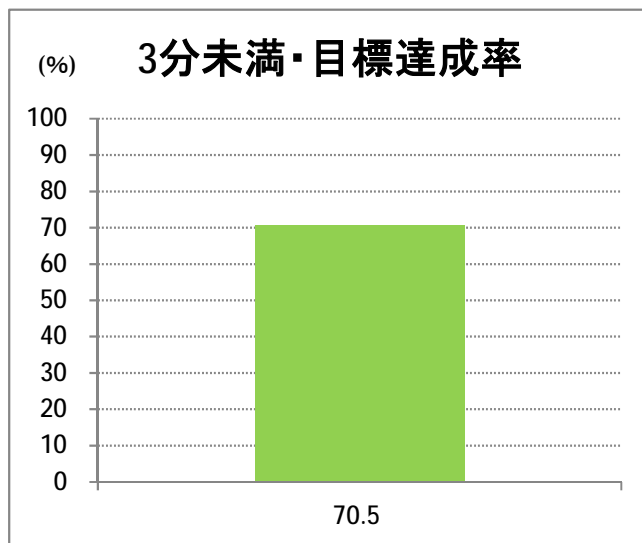

**【06】信濃町・西部(営)**

2014年12月

停留所	利用者数(人)
新潟駅前	15,268
駅前通	745
万代シティバスC前	4,183
礎町	392
本町	4,010
古町	5,739
東中通	1,077
市役所前	1,507
新潟大学病院	3,665
学校町一番町	618
学校町二番町	388
学校町三番町	1,419
新潟商業高校前	962
新潟高校前	1,444
関屋本村	875
昭和町	835
浜松町	1,033
信濃町	1,716
有明台	872
青山二丁目	1,180
青山本村	1,312
青山稲荷前	606
青山水道遊園前	532
小針二丁目	1,099
新潟医療センター前	1,214
小針四丁目	614
小新ポンプ場前	560
小新	1,397
済生会第二病院	1,046
済生会第二病院前	851
寺地西団地前	410
西部営業所	6,682

**【06】浜浦町・西部(営)**

2014年12月

停留所	利用者数(人)
新潟駅前	47,522
駅前通	3,905
万代シティバスC前	16,589
礎町	4,293
本町	5,188
古町	25,817
西大畑	1,759
南浜通	1,519
神宮前	2,444
西大畑坂上	4,387
日本海タワー前	3,019
旭町通二番町	1,635
岡本小路	2,291
附属学校前	2,982
護国神社前	1,620
水道町一丁目	6,575
松波町一丁目	4,498
松波町三丁目	2,774
金衛町一丁目	3,012
金衛町二丁目	4,609
浜浦町一丁目	6,864
浜浦町二丁目	5,370
文京町	2,875
信濃町	9,537
有明台	1,040
青山二丁目	1,291
青山本村	1,529
青山稻荷前	676
青山水道遊園前	594
小針二丁目	982
新潟医療センター前	1,510
小針四丁目	333
小新ポンプ場前	428
小新	1,612
済生会第二病院前	1,517
寺地西団地前	393
西部営業所	10,063