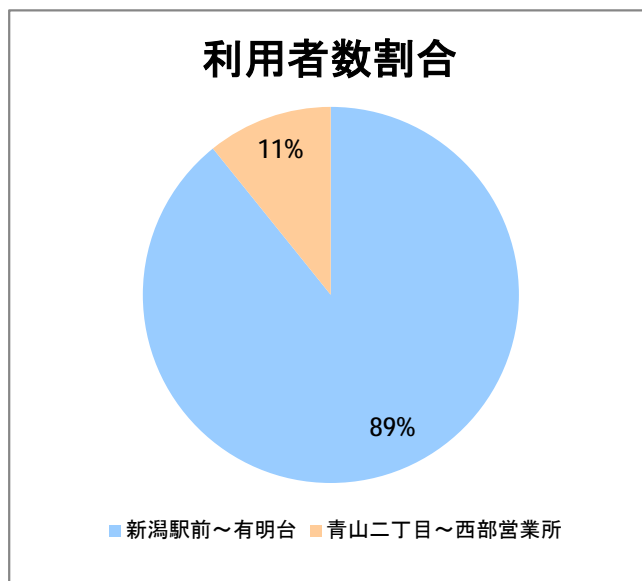

【06】浜浦町・西部(営)

2014年12月

停留所	利用者数(人)
新潟駅前	47,522
駅前通	3,905
万代シティバスC前	16,589
礎町	4,293
本町	5,188
古町	25,817
西大畑	1,759
南浜通	1,519
神宮前	2,444
西大畑坂上	4,387
日本海タワー前	3,019
旭町通二番町	1,635
岡本小路	2,291
附属学校前	2,982
護国神社前	1,620
水道町一丁目	6,575
松波町一丁目	4,498
松波町三丁目	2,774
金衛町一丁目	3,012
金衛町二丁目	4,609
浜浦町一丁目	6,864
浜浦町二丁目	5,370
文京町	2,875
信濃町	9,537
有明台	1,040
青山二丁目	1,291
青山本村	1,529
青山稻荷前	676
青山水道遊園前	594
小針二丁目	982
新潟医療センター前	1,510
小針四丁目	333
小新ポンプ場前	428
小新	1,612
済生会第二病院前	1,517
寺地西団地前	393
西部営業所	10,063