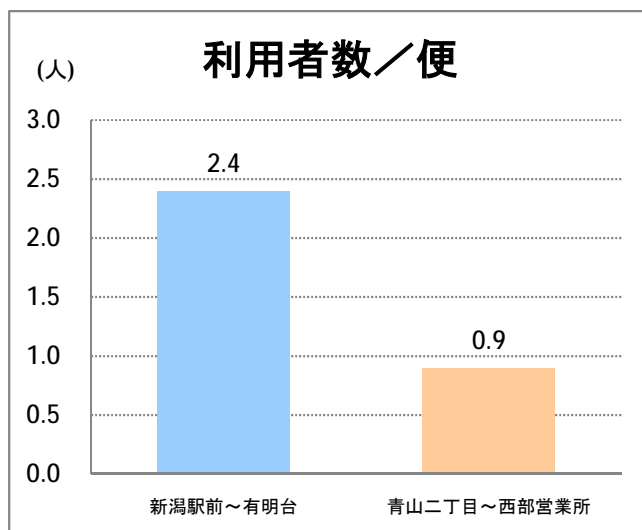

**【06】信濃町・西部(営)**

2014年12月

停留所	利用者数(人)
新潟駅前	15,268
駅前通	745
万代シティバスC前	4,183
礎町	392
本町	4,010
古町	5,739
東中通	1,077
市役所前	1,507
新潟大学病院	3,665
学校町一番町	618
学校町二番町	388
学校町三番町	1,419
新潟商業高校前	962
新潟高校前	1,444
関屋本村	875
昭和町	835
浜松町	1,033
信濃町	1,716
有明台	872
青山二丁目	1,180
青山本村	1,312
青山稲荷前	606
青山水道遊園前	532
小針二丁目	1,099
新潟医療センター前	1,214
小針四丁目	614
小新ポンプ場前	560
小新	1,397
済生会第二病院	1,046
済生会第二病院前	851
寺地西団地前	410
西部営業所	6,682

**【06】浜浦町・西部(営)**

2014年12月

停留所	利用者数(人)
新潟駅前	47,522
駅前通	3,905
万代シティバスC前	16,589
礎町	4,293
本町	5,188
古町	25,817
西大畑	1,759
南浜通	1,519
神宮前	2,444
西大畑坂上	4,387
日本海タワー前	3,019
旭町通二番町	1,635
岡本小路	2,291
附属学校前	2,982
護国神社前	1,620
水道町一丁目	6,575
松波町一丁目	4,498
松波町三丁目	2,774
金衛町一丁目	3,012
金衛町二丁目	4,609
浜浦町一丁目	6,864
浜浦町二丁目	5,370
文京町	2,875
信濃町	9,537
有明台	1,040
青山二丁目	1,291
青山本村	1,529
青山稻荷前	676
青山水道遊園前	594
小針二丁目	982
新潟医療センター前	1,510
小針四丁目	333
小新ポンプ場前	428
小新	1,612
済生会第二病院前	1,517
寺地西団地前	393
西部営業所	10,063