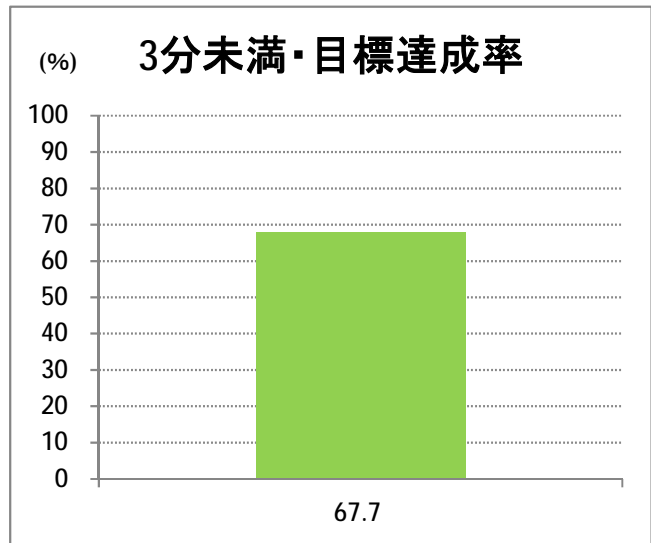

**【06】信濃町・西部(営)**

2014年12月

停留所	利用者数(人)
新潟駅前	15,268
駅前通	745
万代シティバスC前	4,183
礎町	392
本町	4,010
古町	5,739
東中通	1,077
市役所前	1,507
新潟大学病院	3,665
学校町一番町	618
学校町二番町	388
学校町三番町	1,419
新潟商業高校前	962
新潟高校前	1,444
関屋本村	875
昭和町	835
浜松町	1,033
信濃町	1,716
有明台	872
青山二丁目	1,180
青山本村	1,312
青山稲荷前	606
青山水道遊園前	532
小針二丁目	1,099
新潟医療センター前	1,214
小針四丁目	614
小新ポンプ場前	560
小新	1,397
済生会第二病院	1,046
済生会第二病院前	851
寺地西団地前	410
西部営業所	6,682