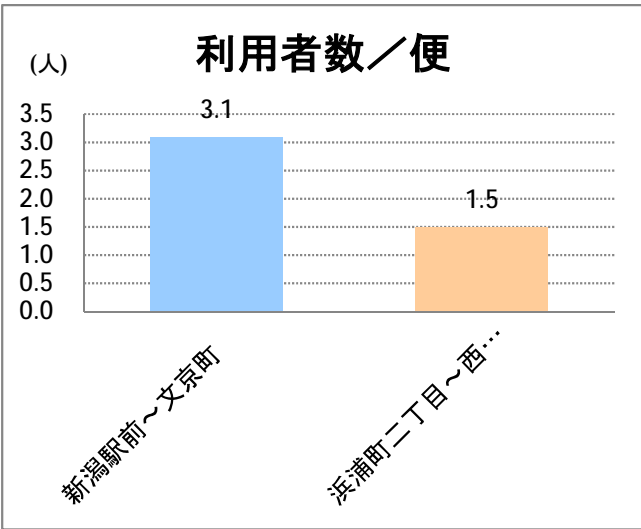

**【06】浜浦町・西部(営)**

2014年12月

停留所	利用者数(人)
新潟駅前	47,522
駅前通	3,905
万代シティバスC前	16,589
礎町	4,293
本町	5,188
古町	25,817
西大畑	1,759
南浜通	1,519
神宮前	2,444
西大畑坂上	4,387
日本海タワー前	3,019
旭町通二番町	1,635
岡本小路	2,291
附属学校前	2,982
護国神社前	1,620
水道町一丁目	6,575
松波町一丁目	4,498
松波町三丁目	2,774
金衛町一丁目	3,012
金衛町二丁目	4,609
浜浦町一丁目	6,864
浜浦町二丁目	5,370
文京町	2,875
信濃町	9,537
有明台	1,040
青山二丁目	1,291
青山本村	1,529
青山稻荷前	676
青山水道遊園前	594
小針二丁目	982
新潟医療センター前	1,510
小針四丁目	333
小新ポンプ場前	428
小新	1,612
済生会第二病院前	1,517
寺地西団地前	393
西部営業所	10,063

**【06】西循環**

2014年12月

停留所	利用者数(人)
新潟駅前	9,101
駅前通	821
万代シティバスC前	2,324
礎町	813
本町	934
古町	3,598
東中通	394
市役所前	861
学校町一番町	322
学校町二番町	39
学校町三番町	366
新潟商業高校前	152
新潟高校前	289
関屋本村	266
昭和町	282
浜松町	306
信濃町	759
文京町	494
浜浦町二丁目	640
浜浦町一丁目	601
金衛町二丁目	446
金衛町一丁目	334
松波町三丁目	350
松波町一丁目	169
水道町一丁目	667
護国神社前	39
附属学校前	38
岡本小路	458
旭町通二番町	348
日本海タワー前	836
西大畑坂上	438
神宮前	132
南浜通	57
西大畑	326