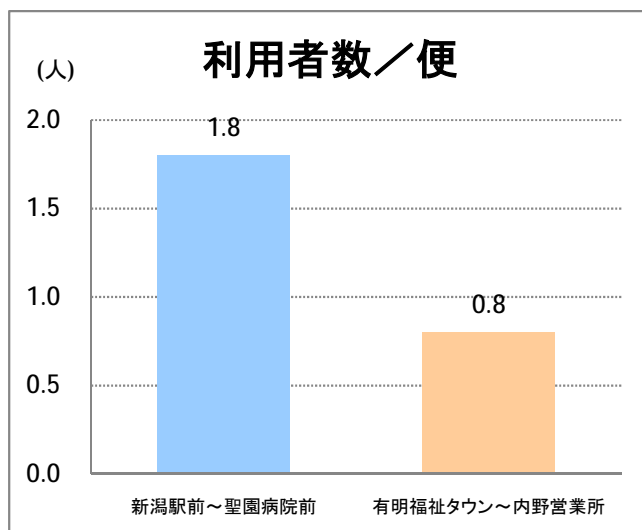

【23】有明

2014年11月

停留所	利用者数(人)
新潟駅前	49,420
駅前通	3,644
万代シティバスC前	15,195
礎町	1,624
本町	13,269
古町	20,615
東中通	4,000
市役所前	9,690
学校町一番町	2,544
学校町二番町	977
学校町三番町	3,174
新潟商業高校前	2,731
新潟高校前	3,391
関屋本村	2,364
昭和町	2,509
浜松町	2,689
信濃町	6,001
文京町	3,595
堀割橋西詰	3,993
浦山町	2,803
聖園幼稚園前	2,035
帝石前	1,928
聖園病院前	3,105
有明福祉タウン	2,336
有明西	3,454
国立西新潟中央病院前	3,709
真砂町	4,028
松海が丘	4,623
上新栄町地蔵前	6,690
上新栄町	2,145
五十嵐中学前	2,625
新潟科学技術学園前	3,737
清心学園前	4,376
西総合スポーツセンタ	746
五十嵐東一丁目	252
新大入口	886
坂井	524
新通橋	225
西坂井団地	54
新通南	269
信楽園病院	4,985
五十嵐一の町	555
五十嵐一の町西	1,099
グリーン団地前	6,635
五十嵐二の町東	444
五十嵐団地前	467
五十嵐二の町	448
往来橋	699
内野小学校前	141
内野駅前	546