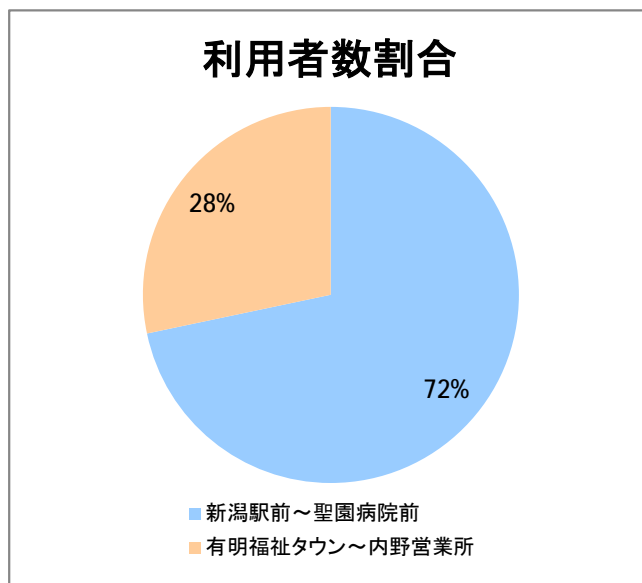

【23】有明

2014年11月

停留所	利用者数(人)
新潟駅前	49,420
駅前通	3,644
万代シティバスC前	15,195
礎町	1,624
本町	13,269
古町	20,615
東中通	4,000
市役所前	9,690
学校町一番町	2,544
学校町二番町	977
学校町三番町	3,174
新潟商業高校前	2,731
新潟高校前	3,391
関屋本村	2,364
昭和町	2,509
浜松町	2,689
信濃町	6,001
文京町	3,595
堀割橋西詰	3,993
浦山町	2,803
聖園幼稚園前	2,035
帝石前	1,928
聖園病院前	3,105
有明福祉タウン	2,336
有明西	3,454
国立西新潟中央病院前	3,709
真砂町	4,028
松海が丘	4,623
上新栄町地蔵前	6,690
上新栄町	2,145
五十嵐中学前	2,625
新潟科学技術学園前	3,737
清心学園前	4,376
西総合スポーツセンタ	746
五十嵐東一丁目	252
新大入口	886
坂井	524
新通橋	225
西坂井団地	54
新通南	269
信楽園病院	4,985
五十嵐一の町	555
五十嵐一の町西	1,099
グリーン団地前	6,635
五十嵐二の町東	444
五十嵐団地前	467
五十嵐二の町	448
往来橋	699
内野小学校前	141
内野駅前	546