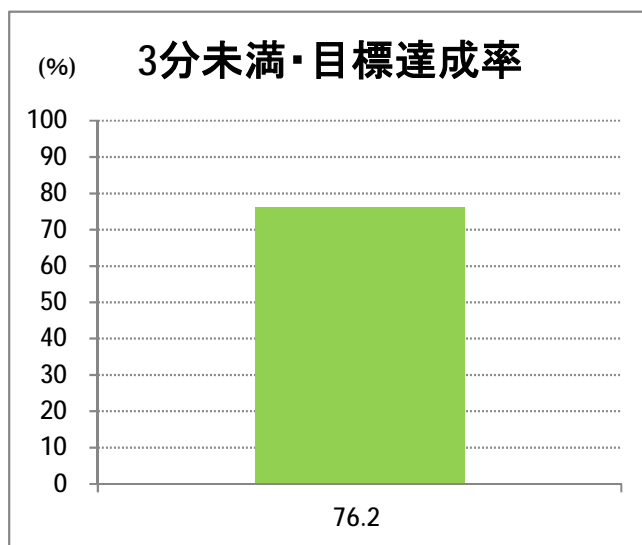

【23】有明

2014年11月

停留所	利用者数(人)
新潟駅前	49,420
駅前通	3,644
万代シティバスC前	15,195
礎町	1,624
本町	13,269
古町	20,615
東中通	4,000
市役所前	9,690
学校町一番町	2,544
学校町二番町	977
学校町三番町	3,174
新潟商業高校前	2,731
新潟高校前	3,391
関屋本村	2,364
昭和町	2,509
浜松町	2,689
信濃町	6,001
文京町	3,595
堀割橋西詰	3,993
浦山町	2,803
聖園幼稚園前	2,035
帝石前	1,928
聖園病院前	3,105
有明福祉タウン	2,336
有明西	3,454
国立西新潟中央病院前	3,709
真砂町	4,028
松海が丘	4,623
上新栄町地蔵前	6,690
上新栄町	2,145
五十嵐中学前	2,625
新潟科学技術学園前	3,737
清心学園前	4,376
西総合スポーツセンタ	746
五十嵐東一丁目	252
新大入口	886
坂井	524
新通橋	225
西坂井団地	54
新通南	269
信楽園病院	4,985
五十嵐一の町	555
五十嵐一の町西	1,099
グリーン団地前	6,635
五十嵐二の町東	444
五十嵐団地前	467
五十嵐二の町	448
往来橋	699
内野小学校前	141
内野駅前	546