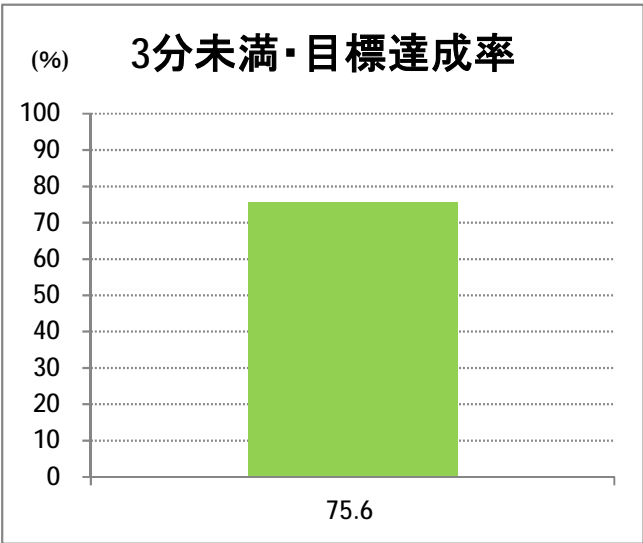

【22】西小針

2014年11月

停留所	利用者数(人)
新潟駅前	87,598
駅前通	5,269
万代シティバスC前	25,285
礎町	2,980
本町	23,395
古町	38,203
東中通	9,019
市役所前	17,812
学校町一番町	3,845
学校町二番町	2,001
学校町三番町	5,695
新潟商業高校前	4,559
新潟高校前	6,237
関屋本村	4,104
昭和町	4,365
浜松町	4,198
信濃町	8,042
有明台	4,332
有明大橋西詰	5,058
浦山三区	4,596
浦山六区	2,338
浦山十区	3,283
上山	9,956
松美台	3,614
小針十字路	9,050
小針自由が丘	5,237
西小針	6,026
日和が丘	7,334
寺尾台	4,264
寺尾公園前	7,900
寺尾新町東	3,437
寺尾新町西	5,071
下道上が丘	5,971
上道上が丘	2,873
新大入口	7,493
坂井	2,379
新通橋	259
西坂井団地	63
新通南	481
信楽園病院	5,616
大野郷屋	617
内野一番町	748
内野二番町	558
新大国道口	1,757
新大正門	2,523
新大中門	4,013
新大西門	21,754
新大南	616
五十嵐二の町南	217
新大工学部前	462