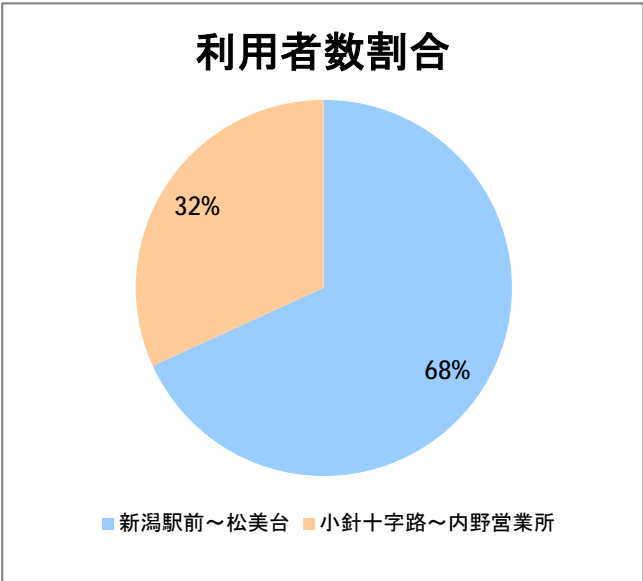

【22】西小針

2014年11月

停留所	利用者数(人)
新潟駅前	87,598
駅前通	5,269
万代シティバスC前	25,285
礎町	2,980
本町	23,395
古町	38,203
東中通	9,019
市役所前	17,812
学校町一番町	3,845
学校町二番町	2,001
学校町三番町	5,695
新潟商業高校前	4,559
新潟高校前	6,237
関屋本村	4,104
昭和町	4,365
浜松町	4,198
信濃町	8,042
有明台	4,332
有明大橋西詰	5,058
浦山三区	4,596
浦山六区	2,338
浦山十区	3,283
上山	9,956
松美台	3,614
小針十字路	9,050
小針自由が丘	5,237
西小針	6,026
日和が丘	7,334
寺尾台	4,264
寺尾公園前	7,900
寺尾新町東	3,437
寺尾新町西	5,071
下道上が丘	5,971
上道上が丘	2,873
新大入口	7,493
坂井	2,379
新通橋	259
西坂井団地	63
新通南	481
信楽園病院	5,616
大野郷屋	617
内野一番町	748
内野二番町	558
新大国道口	1,757
新大正門	2,523
新大中門	4,013
新大西門	21,754
新大南	616
五十嵐二の町南	217
新大工学部前	462