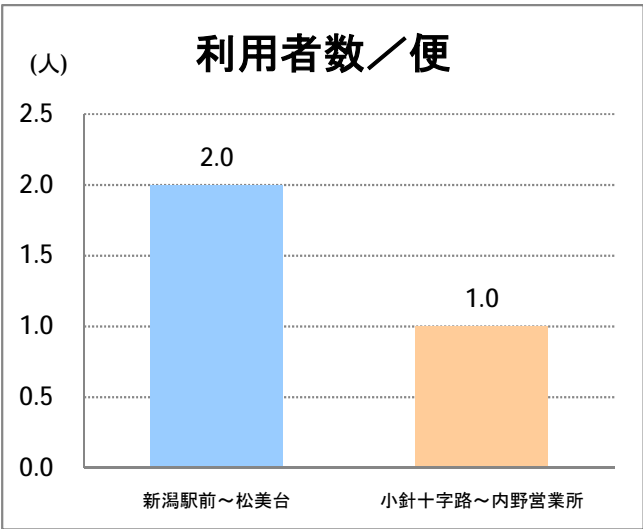

【22】西小針

2014年11月

停留所	利用者数(人)
新潟駅前	87,598
駅前通	5,269
万代シティバスC前	25,285
礎町	2,980
本町	23,395
古町	38,203
東中通	9,019
市役所前	17,812
学校町一番町	3,845
学校町二番町	2,001
学校町三番町	5,695
新潟商業高校前	4,559
新潟高校前	6,237
関屋本村	4,104
昭和町	4,365
浜松町	4,198
信濃町	8,042
有明台	4,332
有明大橋西詰	5,058
浦山三区	4,596
浦山六区	2,338
浦山十区	3,283
上山	9,956
松美台	3,614
小針十字路	9,050
小針自由が丘	5,237
西小針	6,026
日和が丘	7,334
寺尾台	4,264
寺尾公園前	7,900
寺尾新町東	3,437
寺尾新町西	5,071
下道上が丘	5,971
上道上が丘	2,873
新大入口	7,493
坂井	2,379
新通橋	259
西坂井団地	63
新通南	481
信楽園病院	5,616
大野郷屋	617
内野一番町	748
内野二番町	558
新大国道口	1,757
新大正門	2,523
新大中門	4,013
新大西門	21,754
新大南	616
五十嵐二の町南	217
新大工学部前	462