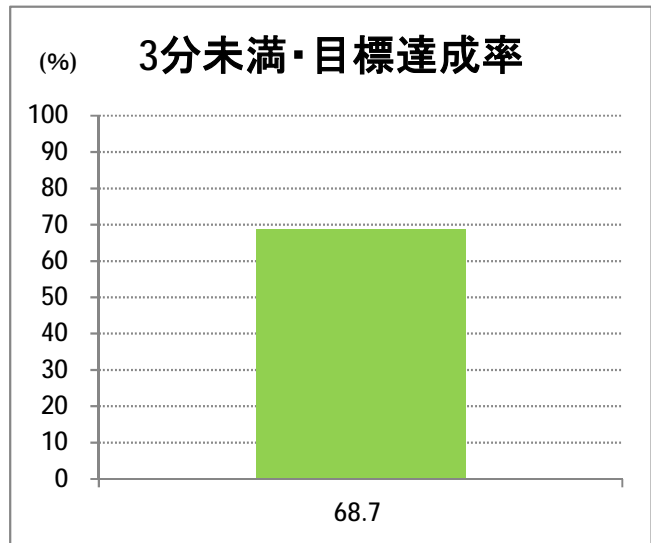

【15】長潟(東跨線橋)

2014年11月

停留所	利用者数(人)
市役所前	4,173
東中通	733
古町	1,235
本町	1,938
万代シティバスC前	1,925
駅前通	218
明石一丁目	517
花園町	435
笹口	981
新潟駅南口	7,716
笹口二丁目	769
笹口大通	331
鏡	614
紫竹山	535
弁天橋	1,281
原の台	1,787
北谷内	1,587
山潟小学校前	890
宮本橋	1,218
南長潟	841
亀田インター	233
イオン新潟南SC	3,840
南部営業所	3,370