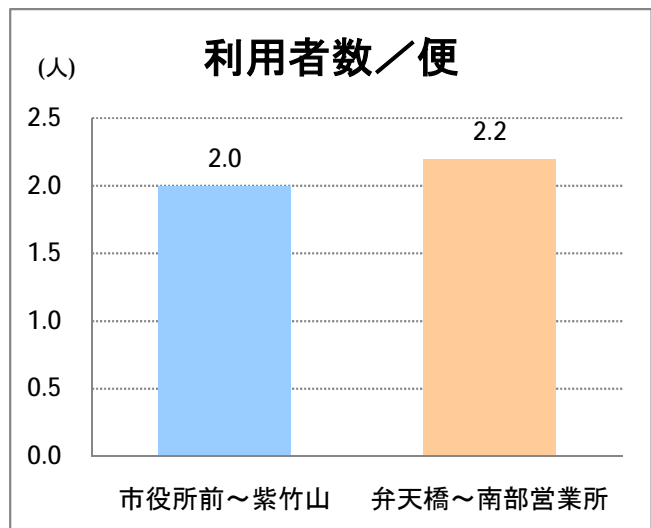

【15】長潟(東跨線橋)

2014年11月

停留所	利用者数(人)
市役所前	4,173
東中通	733
古町	1,235
本町	1,938
万代シティバスC前	1,925
駅前通	218
明石一丁目	517
花園町	435
笹口	981
新潟駅南口	7,716
笹口二丁目	769
笹口大通	331
鏡	614
紫竹山	535
弁天橋	1,281
原の台	1,787
北谷内	1,587
山潟小学校前	890
宮本橋	1,218
南長潟	841
亀田インター	233
イオン新潟南SC	3,840
南部営業所	3,370