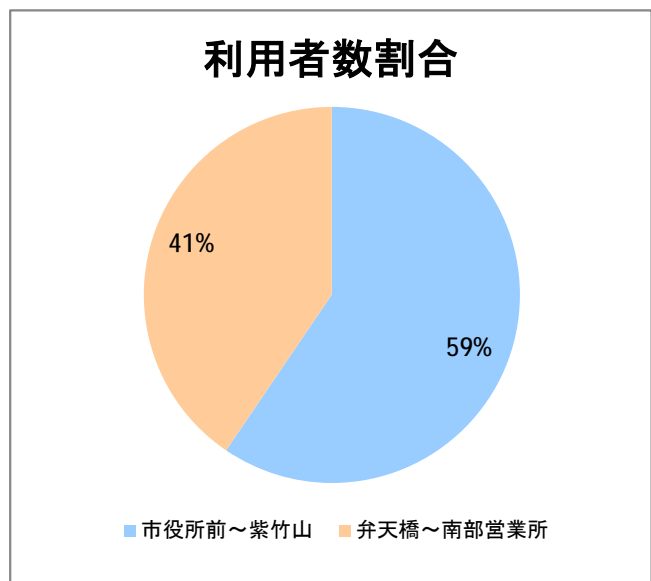

【15】長潟(東跨線橋)

2014年11月

停留所	利用者数(人)
市役所前	4,173
東中通	733
古町	1,235
本町	1,938
万代シティバスC前	1,925
駅前通	218
明石一丁目	517
花園町	435
笹口	981
新潟駅南口	7,716
笹口二丁目	769
笹口大通	331
鏡	614
紫竹山	535
弁天橋	1,281
原の台	1,787
北谷内	1,587
山潟小学校前	890
宮本橋	1,218
南長潟	841
亀田インター	233
イオン新潟南SC	3,840
南部営業所	3,370