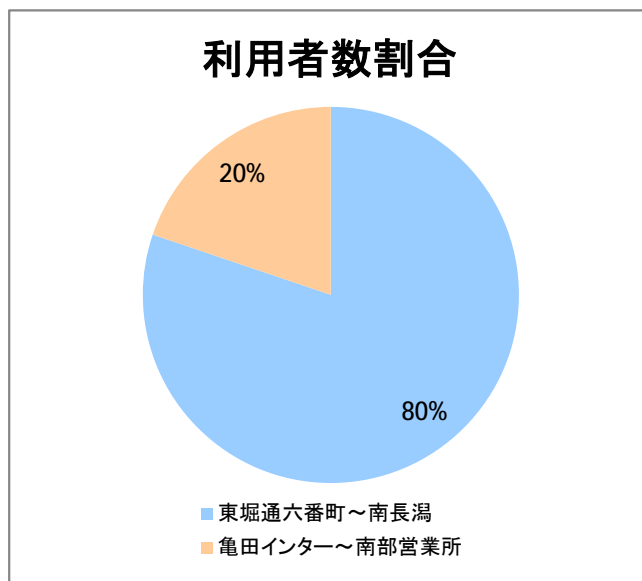

【15】長潟(西跨線橋)

2014年11月

停留所	利用者数(人)
東堀通六番町	7,075
東堀通四番町	580
東堀通一番町	1,104
古町	6,814
東中通	1,362
市役所前	934
白山公園前	1,106
南高校前	1,300
鳥屋野十字路	1,764
堀の内	2,828
北越高校前	1,735
米山	1,051
新潟駅南口	21,008
笹口二丁目	1,994
笹口大通	1,129
鏡	1,179
紫竹山	1,240
弁天橋	2,712
原の台	4,392
北谷内	3,949
山潟小学校前	2,151
宮本橋	3,110
南長潟	1,983
亀田インター	749
イオン新潟南SC	8,938
下早通	69
早通	30
中早通	102
亀田工業団地入口	39
南部営業所	7,918