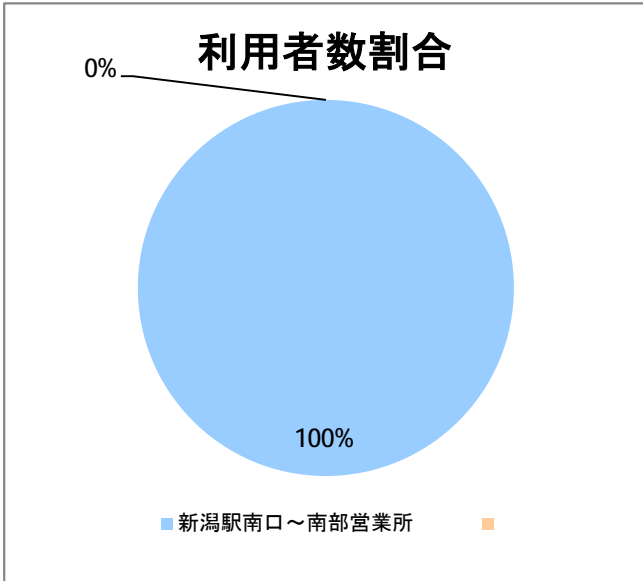

【15】長潟(駅南口)

2014年11月

停留所	利用者数(人)
新潟駅南口	12,217
笹口二丁目	713
笹口大通	370
鏡	342
紫竹山	364
弁天橋	1,101
原の台	1,547
北谷内	1,767
山潟小学校前	612
宮本橋	860
南長潟	616
亀田インター	152
イオン新潟南SC	3,644
南部営業所	2,119