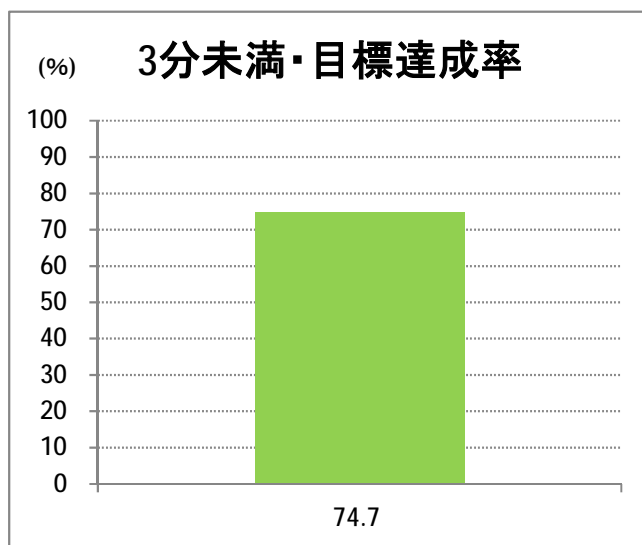

【15】長潟(西跨線橋)

2014年11月

停留所	利用者数(人)
東堀通六番町	7,075
東堀通四番町	580
東堀通一番町	1,104
古町	6,814
東中通	1,362
市役所前	934
白山公園前	1,106
南高校前	1,300
鳥屋野十字路	1,764
堀の内	2,828
北越高校前	1,735
米山	1,051
新潟駅南口	21,008
笹口二丁目	1,994
笹口大通	1,129
鏡	1,179
紫竹山	1,240
弁天橋	2,712
原の台	4,392
北谷内	3,949
山潟小学校前	2,151
宮本橋	3,110
南長潟	1,983
亀田インター	749
イオン新潟南SC	8,938
下早通	69
早通	30
中早通	102
亀田工業団地入口	39
南部営業所	7,918