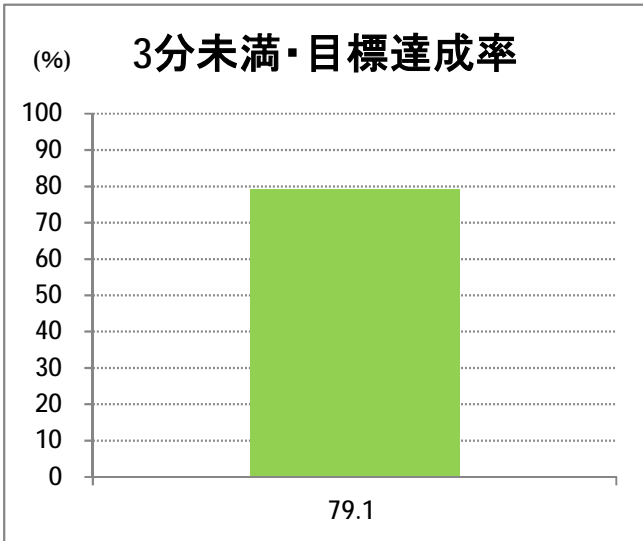

【15】長潟(駅南口)

2014年11月

停留所	利用者数(人)
新潟駅南口	12,217
笹口二丁目	713
笹口大通	370
鏡	342
紫竹山	364
弁天橋	1,101
原の台	1,547
北谷内	1,767
山潟小学校前	612
宮本橋	860
南長潟	616
亀田インター	152
イオン新潟南SC	3,644
南部営業所	2,119