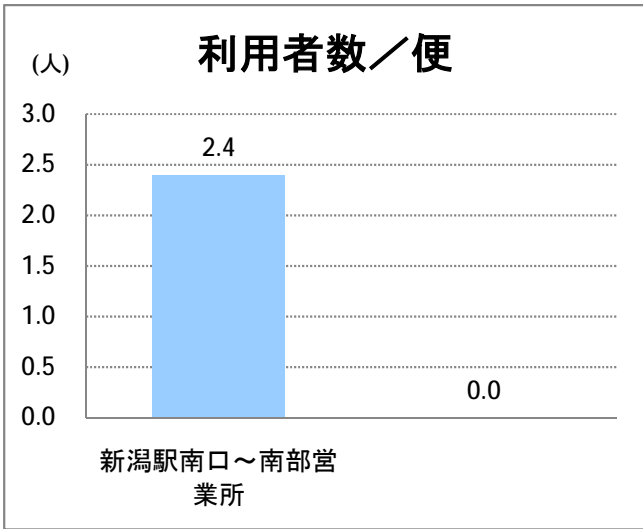

【15】長潟(駅南口)

2014年11月

停留所	利用者数(人)
新潟駅南口	12,217
笹口二丁目	713
笹口大通	370
鏡	342
紫竹山	364
弁天橋	1,101
原の台	1,547
北谷内	1,767
山潟小学校前	612
宮本橋	860
南長潟	616
亀田インター	152
イオン新潟南SC	3,644
南部営業所	2,119