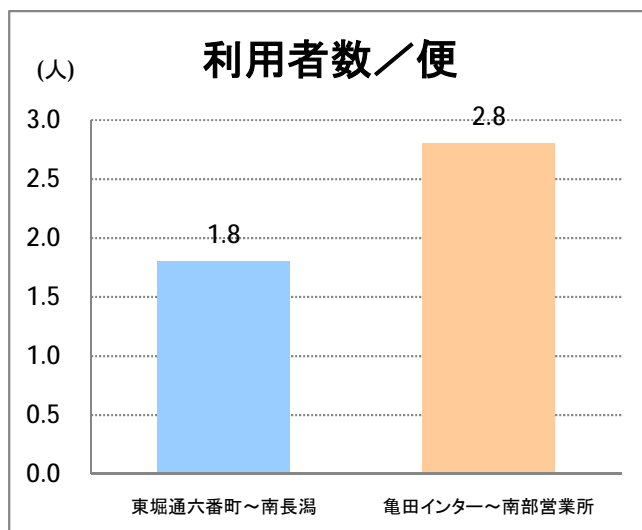

【15】長潟(西跨線橋)

2014年11月

停留所	利用者数(人)
東堀通六番町	7,075
東堀通四番町	580
東堀通一番町	1,104
古町	6,814
東中通	1,362
市役所前	934
白山公園前	1,106
南高校前	1,300
鳥屋野十字路	1,764
堀の内	2,828
北越高校前	1,735
米山	1,051
新潟駅南口	21,008
笹口二丁目	1,994
笹口大通	1,129
鏡	1,179
紫竹山	1,240
弁天橋	2,712
原の台	4,392
北谷内	3,949
山潟小学校前	2,151
宮本橋	3,110
南長潟	1,983
亀田インター	749
イオン新潟南SC	8,938
下早通	69
早通	30
中早通	102
亀田工業団地入口	39
南部営業所	7,918