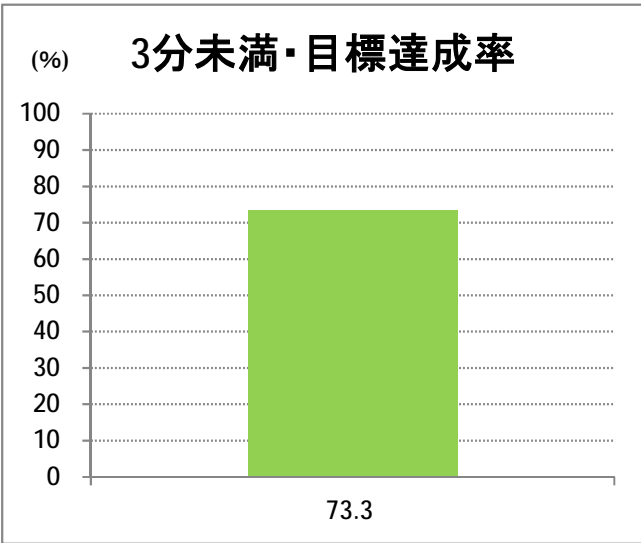

**【10】松浜**

2014年11月

停留所	利用者数(人)
市役所前	23,215
東中通	2,165
古町	7,704
本町	10,069
万代シティバスC前	17,415
万代町	7,729
東地区総合庁舎前	2,024
沼垂四ツ角	2,708
沼垂東五丁目	3,061
中央埠頭	771
北埠頭	459
紡績口	1,390
末広橋	2,310
北葉町	4,461
秋葉一丁目	3,273
山ノ下中学前	1,757
宝町	1,596
浜谷町	2,806
物見山	6,494
朝鮮学校前	4,723
中道山	1,377
河渡新町	3,382
空港入口	1,553
下山小学校前	1,649
浄化センター前	617
下山	695
松浜二丁目	2,363
松浜中学前	4,136
松浜小学校前	1,078
本町四丁目	411
本町二丁目	1,569
本町一丁目	1,585
松港橋	1,926
松浜	9,418
松栄町	51
競馬場北口	99
南浜病院前	281
加治川	577
島見町	245
南浜中学前	159
北部営業所	6,441
競馬場厩舎前	41
新潟競馬場前	1,167
オフト新潟前	1,541