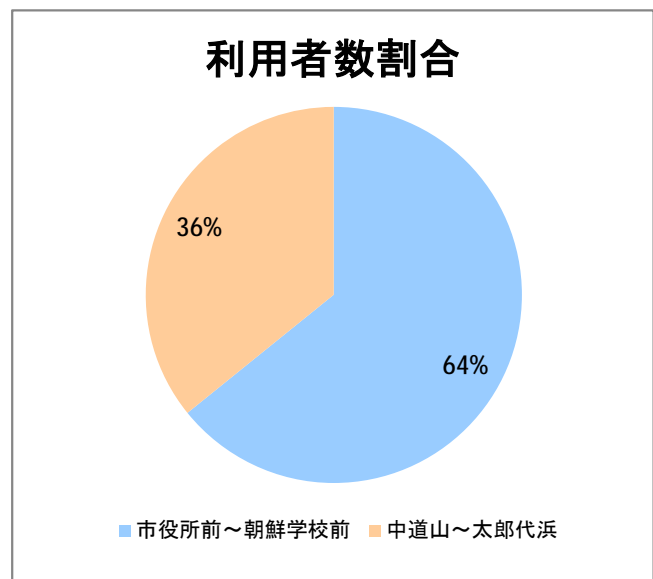

【10】太郎代浜

2014年11月

停留所	利用者数(人)
市役所前	9,997
東中通	1,063
古町	3,118
本町	3,752
万代シティバスC前	7,709
万代町	3,575
東地区総合庁舎前	636
沼垂四ツ角	933
沼垂東五丁目	1,273
中央埠頭	277
北埠頭	238
紡績口	563
末広橋	794
北葉町	1,549
秋葉一丁目	1,078
山ノ下中学前	709
宝町	630
浜谷町	962
物見山	2,336
朝鮮学校前	1,766
中道山	409
河渡新町	1,142
空港入口	571
下山小学校前	595
浄化センター前	306
下山	232
松浜二丁目	772
松浜中学前	1,382
松浜小学校前	306
本町四丁目	132
本町二丁目	504
本町一丁目	533
松浜一丁目	11
松港橋	837
三菱ガス化学前	34
太夫浜入口	1
松浜病院前	1,517
太夫浜新町一丁目	680
陽光ニュータウン	956
太夫浜上	385
太夫浜	583
太陽の村前	273
太夫浜霊苑前	33
敬和学園入口	885
新富町入口	295
新潟医療福祉大学入口	973
新潟医療福祉大学前	6,370
島見上通	124
島見浜	127
埋蔵文化財センター	99