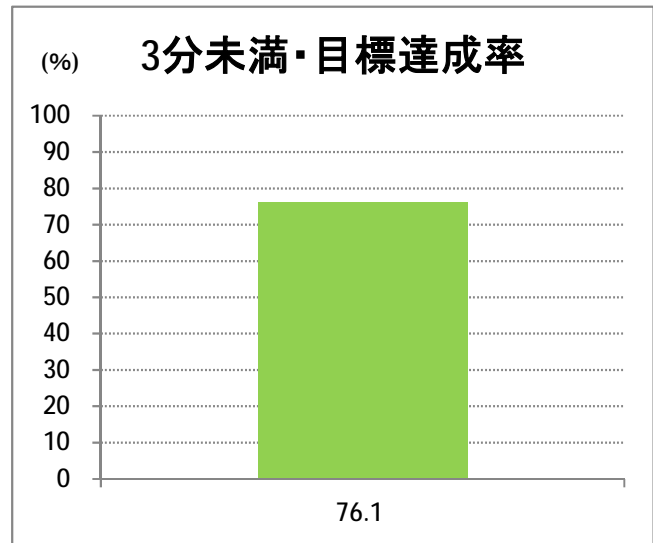

【10】新潟駅～松浜・空港

2014年11月

停留所	利用者数(人)
新潟駅前	19,105
駅前通	195
弁天二丁目	166
万代一丁目	191
万代シティバスC南口	1,817
万代シティバスC	3,668
新潟日報メディアシップ	1,548
宮浦中学前	540
万国橋	209
中央埠頭	1,660
北埠頭	261
紡績口	976
末広橋	1,330
北葉町	2,078
秋葉一丁目	1,770
山ノ下中学前	930
宝町	518
浜谷町	1,656
物見山	3,036
朝鮮学校前	2,043
中道山	781
河渡新町	1,512
空港入口	801
新潟空港前	3,608
下山小学校前	284
浄化センター前	135
下山	107
松浜二丁目	297
松浜中学前	515
松浜小学校前	115
本町四丁目	34
本町二丁目	199
本町一丁目	220
松港橋	229
松浜	2,924