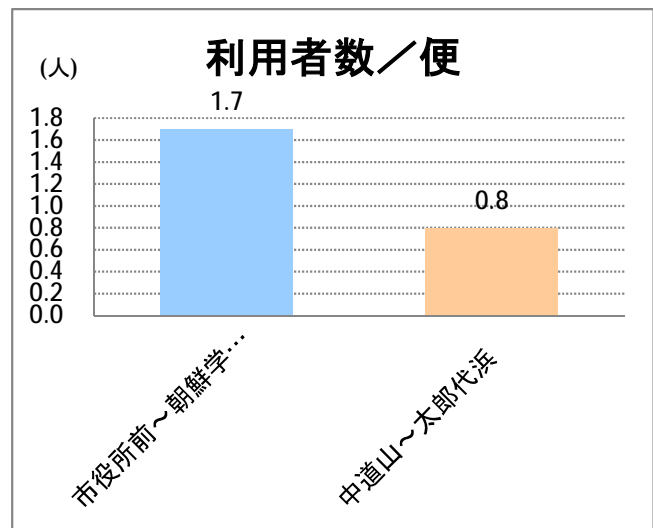

【10】太郎代浜

2014年11月

停留所	利用者数(人)
市役所前	9,997
東中通	1,063
古町	3,118
本町	3,752
万代シティバスC前	7,709
万代町	3,575
東地区総合庁舎前	636
沼垂四ツ角	933
沼垂東五丁目	1,273
中央埠頭	277
北埠頭	238
紡績口	563
末広橋	794
北葉町	1,549
秋葉一丁目	1,078
山ノ下中学前	709
宝町	630
浜谷町	962
物見山	2,336
朝鮮学校前	1,766
中道山	409
河渡新町	1,142
空港入口	571
下山小学校前	595
浄化センター前	306
下山	232
松浜二丁目	772
松浜中学前	1,382
松浜小学校前	306
本町四丁目	132
本町二丁目	504
本町一丁目	533
松浜一丁目	11
松港橋	837
三菱ガス化学前	34
太夫浜入口	1
松浜病院前	1,517
太夫浜新町一丁目	680
陽光ニュータウン	956
太夫浜上	385
太夫浜	583
太陽の村前	273
太夫浜霊苑前	33
敬和学園入口	885
新富町入口	295
新潟医療福祉大学入口	973
新潟医療福祉大学前	6,370
島見上通	124
島見浜	127
埋蔵文化財センター	99