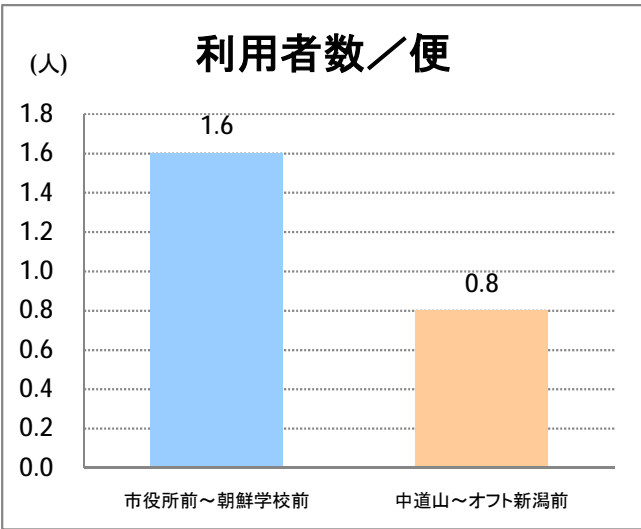

**【10】松浜**

2014年11月

停留所	利用者数(人)
市役所前	23,215
東中通	2,165
古町	7,704
本町	10,069
万代シティバスC前	17,415
万代町	7,729
東地区総合庁舎前	2,024
沼垂四ツ角	2,708
沼垂東五丁目	3,061
中央埠頭	771
北埠頭	459
紡績口	1,390
末広橋	2,310
北葉町	4,461
秋葉一丁目	3,273
山ノ下中学前	1,757
宝町	1,596
浜谷町	2,806
物見山	6,494
朝鮮学校前	4,723
中道山	1,377
河渡新町	3,382
空港入口	1,553
下山小学校前	1,649
浄化センター前	617
下山	695
松浜二丁目	2,363
松浜中学前	4,136
松浜小学校前	1,078
本町四丁目	411
本町二丁目	1,569
本町一丁目	1,585
松港橋	1,926
松浜	9,418
松栄町	51
競馬場北口	99
南浜病院前	281
加治川	577
島見町	245
南浜中学前	159
北部営業所	6,441
競馬場厩舎前	41
新潟競馬場前	1,167
オフト新潟前	1,541