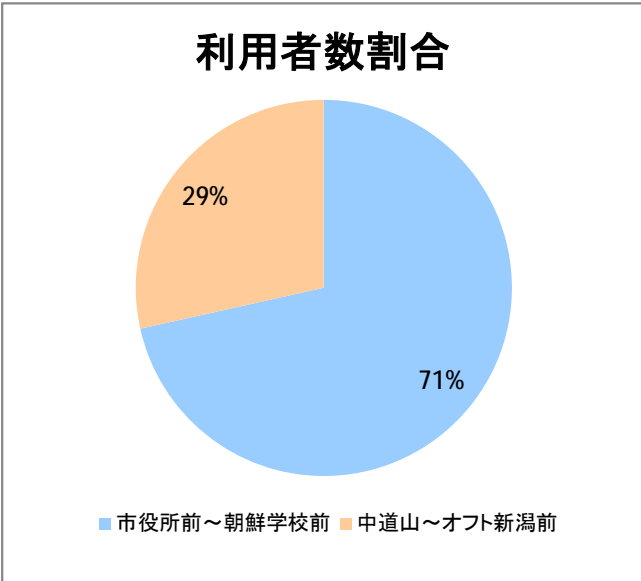

**【10】松浜**

2014年11月

停留所	利用者数(人)
市役所前	23,215
東中通	2,165
古町	7,704
本町	10,069
万代シティバスC前	17,415
万代町	7,729
東地区総合庁舎前	2,024
沼垂四ツ角	2,708
沼垂東五丁目	3,061
中央埠頭	771
北埠頭	459
紡績口	1,390
末広橋	2,310
北葉町	4,461
秋葉一丁目	3,273
山ノ下中学前	1,757
宝町	1,596
浜谷町	2,806
物見山	6,494
朝鮮学校前	4,723
中道山	1,377
河渡新町	3,382
空港入口	1,553
下山小学校前	1,649
浄化センター前	617
下山	695
松浜二丁目	2,363
松浜中学前	4,136
松浜小学校前	1,078
本町四丁目	411
本町二丁目	1,569
本町一丁目	1,585
松港橋	1,926
松浜	9,418
松栄町	51
競馬場北口	99
南浜病院前	281
加治川	577
島見町	245
南浜中学前	159
北部営業所	6,441
競馬場厩舎前	41
新潟競馬場前	1,167
オフト新潟前	1,541