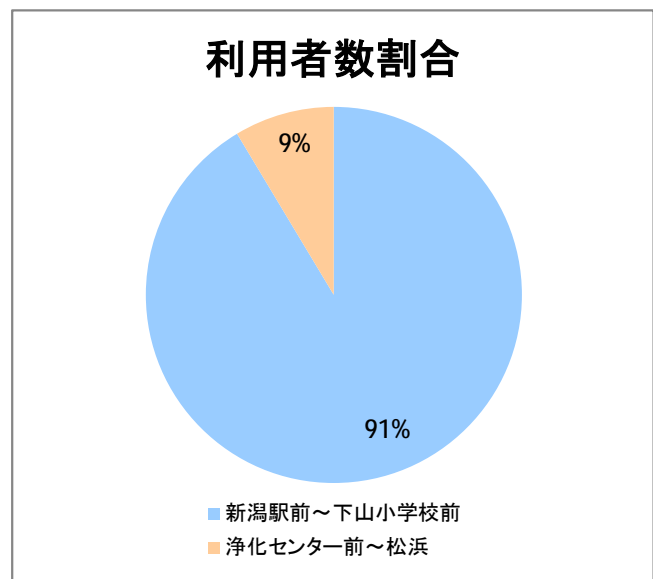

【10】新潟駅～松浜・空港

2014年11月

停留所	利用者数(人)
新潟駅前	19,105
駅前通	195
弁天二丁目	166
万代一丁目	191
万代シティバスC南口	1,817
万代シティバスC	3,668
新潟日報メディアシップ	1,548
宮浦中学前	540
万国橋	209
中央埠頭	1,660
北埠頭	261
紡績口	976
末広橋	1,330
北葉町	2,078
秋葉一丁目	1,770
山ノ下中学前	930
宝町	518
浜谷町	1,656
物見山	3,036
朝鮮学校前	2,043
中道山	781
河渡新町	1,512
空港入口	801
新潟空港前	3,608
下山小学校前	284
浄化センター前	135
下山	107
松浜二丁目	297
松浜中学前	515
松浜小学校前	115
本町四丁目	34
本町二丁目	199
本町一丁目	220
松港橋	229
松浜	2,924