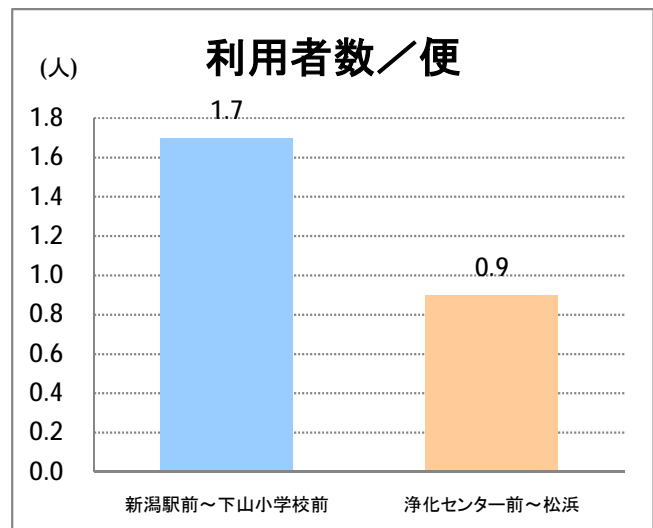

【10】新潟駅～松浜・空港

2014年11月

停留所	利用者数(人)
新潟駅前	19,105
駅前通	195
弁天二丁目	166
万代一丁目	191
万代シティバスC南口	1,817
万代シティバスC	3,668
新潟日報メディアシップ	1,548
宮浦中学前	540
万国橋	209
中央埠頭	1,660
北埠頭	261
紡績口	976
末広橋	1,330
北葉町	2,078
秋葉一丁目	1,770
山ノ下中学前	930
宝町	518
浜谷町	1,656
物見山	3,036
朝鮮学校前	2,043
中道山	781
河渡新町	1,512
空港入口	801
新潟空港前	3,608
下山小学校前	284
浄化センター前	135
下山	107
松浜二丁目	297
松浜中学前	515
松浜小学校前	115
本町四丁目	34
本町二丁目	199
本町一丁目	220
松港橋	229
松浜	2,924