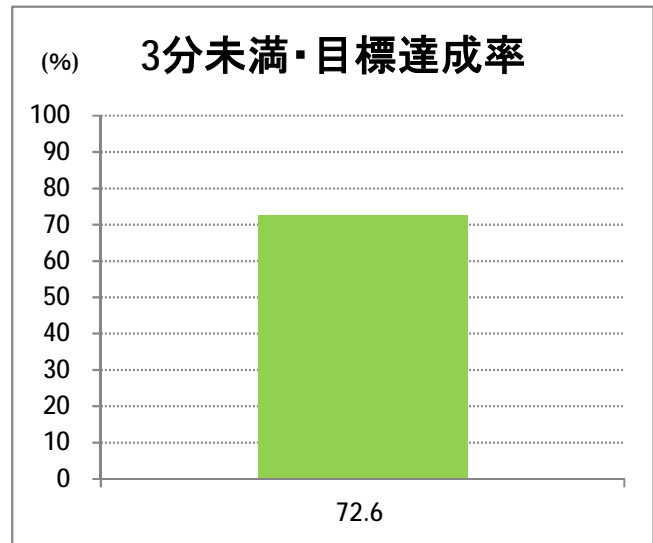

【10】太郎代浜

2014年11月

停留所	利用者数(人)
市役所前	9,997
東中通	1,063
古町	3,118
本町	3,752
万代シティバスC前	7,709
万代町	3,575
東地区総合庁舎前	636
沼垂四ツ角	933
沼垂東五丁目	1,273
中央埠頭	277
北埠頭	238
紡績口	563
末広橋	794
北葉町	1,549
秋葉一丁目	1,078
山ノ下中学前	709
宝町	630
浜谷町	962
物見山	2,336
朝鮮学校前	1,766
中道山	409
河渡新町	1,142
空港入口	571
下山小学校前	595
浄化センター前	306
下山	232
松浜二丁目	772
松浜中学前	1,382
松浜小学校前	306
本町四丁目	132
本町二丁目	504
本町一丁目	533
松浜一丁目	11
松港橋	837
三菱ガス化学前	34
太夫浜入口	1
松浜病院前	1,517
太夫浜新町一丁目	680
陽光ニュータウン	956
太夫浜上	385
太夫浜	583
太陽の村前	273
太夫浜霊苑前	33
敬和学園入口	885
新富町入口	295
新潟医療福祉大学入口	973
新潟医療福祉大学前	6,370
島見上通	124
島見浜	127
埋蔵文化財センター	99