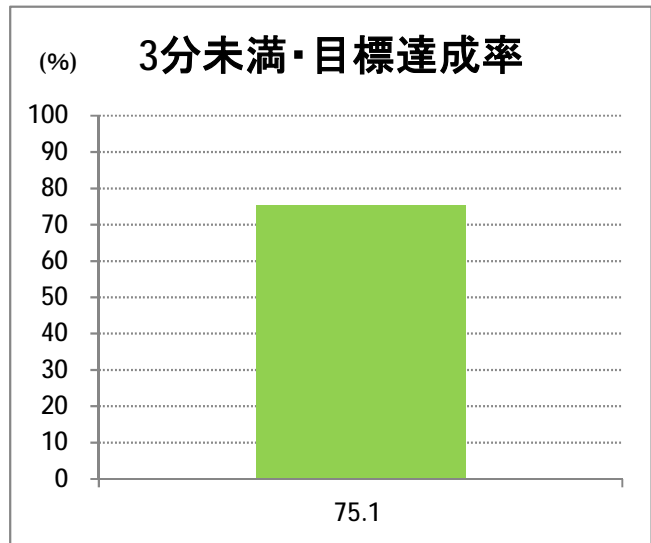

【06】信濃町・西部(営)

2014年11月

停留所	利用者数(人)
新潟駅前	13,170
駅前通	658
万代シティバスC前	3,867
礎町	358
本町	3,608
古町	5,309
東中通	1,011
市役所前	1,370
新潟大学病院	3,096
学校町一番町	612
学校町二番町	347
学校町三番町	1,107
新潟商業高校前	853
新潟高校前	958
関屋本村	771
昭和町	777
浜松町	904
信濃町	1,599
有明台	726
青山二丁目	1,004
青山本村	1,151
青山稲荷前	518
青山水道遊園前	480
小針二丁目	916
新潟医療センター前	1,039
小針四丁目	495
小新ポンプ場前	522
小新	1,313
済生会第二病院	892
済生会第二病院前	843
寺地西団地前	295
西部営業所	5,796