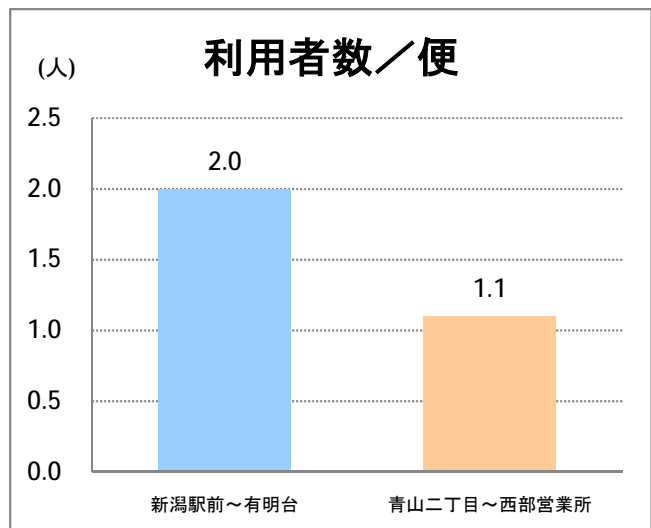

【06】信濃町・西部(営)

2014年11月

停留所	利用者数(人)
新潟駅前	13,170
駅前通	658
万代シティバスC前	3,867
礎町	358
本町	3,608
古町	5,309
東中通	1,011
市役所前	1,370
新潟大学病院	3,096
学校町一番町	612
学校町二番町	347
学校町三番町	1,107
新潟商業高校前	853
新潟高校前	958
関屋本村	771
昭和町	777
浜松町	904
信濃町	1,599
有明台	726
青山二丁目	1,004
青山本村	1,151
青山稲荷前	518
青山水道遊園前	480
小針二丁目	916
新潟医療センター前	1,039
小針四丁目	495
小新ポンプ場前	522
小新	1,313
済生会第二病院	892
済生会第二病院前	843
寺地西団地前	295
西部営業所	5,796

【06】浜浦町・西部(営)

2014年11月

停留所	利用者数(人)
新潟駅前	43,773
駅前通	3,461
万代シティバスC前	15,524
礎町	4,146
本町	4,770
古町	23,381
西大畑	1,698
南浜通	1,557
神宮前	2,418
西大畑坂上	4,441
日本海タワー前	3,689
旭町通二番町	1,410
岡本小路	2,263
附属学校前	4,153
護国神社前	1,524
水道町一丁目	5,881
松波町一丁目	4,487
松波町三丁目	2,457
金衛町一丁目	2,804
金衛町二丁目	4,343
浜浦町一丁目	6,065
浜浦町二丁目	5,120
文京町	2,838
信濃町	7,483
有明台	903
青山二丁目	1,200
青山本村	1,384
青山稻荷前	699
青山水道遊園前	640
小針二丁目	960
新潟医療センター前	1,427
小針四丁目	352
小新ポンプ場前	362
小新	1,407
済生会第二病院前	1,357
寺地西団地前	335
西部営業所	6,932