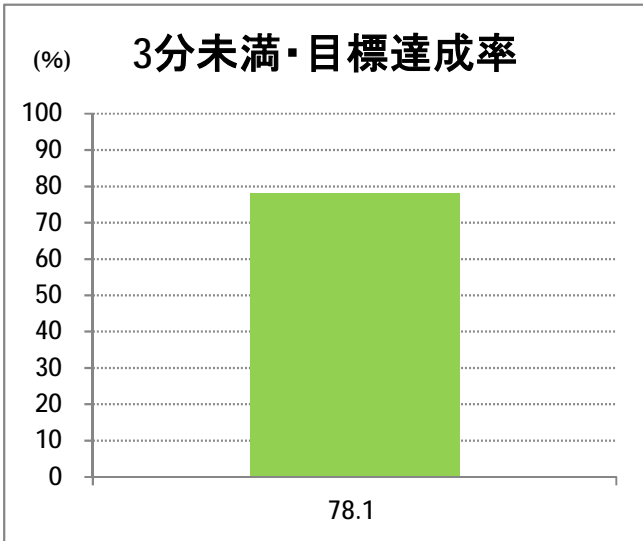

【06】浜浦町・西部(営)

2014年11月

停留所	利用者数(人)
新潟駅前	43,773
駅前通	3,461
万代シティバスC前	15,524
礎町	4,146
本町	4,770
古町	23,381
西大畑	1,698
南浜通	1,557
神宮前	2,418
西大畑坂上	4,441
日本海タワー前	3,689
旭町通二番町	1,410
岡本小路	2,263
附属学校前	4,153
護国神社前	1,524
水道町一丁目	5,881
松波町一丁目	4,487
松波町三丁目	2,457
金衛町一丁目	2,804
金衛町二丁目	4,343
浜浦町一丁目	6,065
浜浦町二丁目	5,120
文京町	2,838
信濃町	7,483
有明台	903
青山二丁目	1,200
青山本村	1,384
青山稻荷前	699
青山水道遊園前	640
小針二丁目	960
新潟医療センター前	1,427
小針四丁目	352
小新ポンプ場前	362
小新	1,407
済生会第二病院前	1,357
寺地西団地前	335
西部営業所	6,932