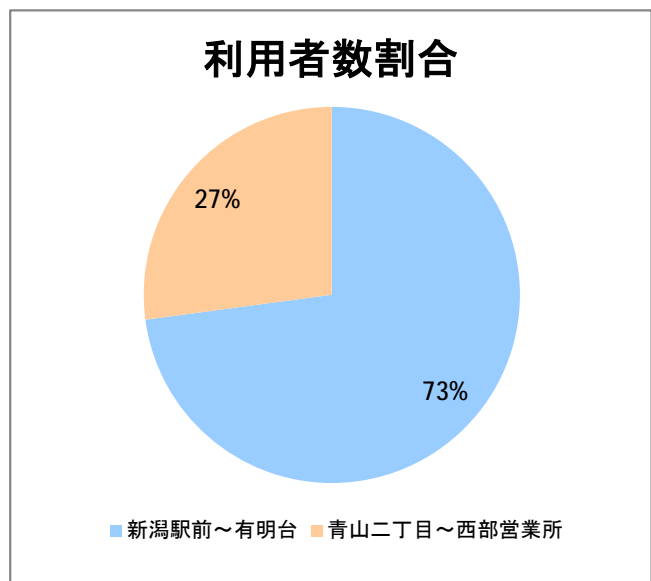

【06】信濃町・西部(営)

2014年11月

停留所	利用者数(人)
新潟駅前	13,170
駅前通	658
万代シティバスC前	3,867
礎町	358
本町	3,608
古町	5,309
東中通	1,011
市役所前	1,370
新潟大学病院	3,096
学校町一番町	612
学校町二番町	347
学校町三番町	1,107
新潟商業高校前	853
新潟高校前	958
関屋本村	771
昭和町	777
浜松町	904
信濃町	1,599
有明台	726
青山二丁目	1,004
青山本村	1,151
青山稲荷前	518
青山水道遊園前	480
小針二丁目	916
新潟医療センター前	1,039
小針四丁目	495
小新ポンプ場前	522
小新	1,313
済生会第二病院	892
済生会第二病院前	843
寺地西団地前	295
西部営業所	5,796