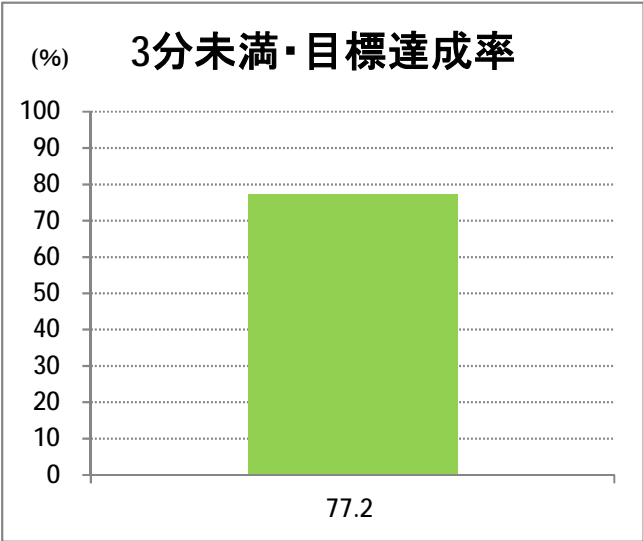

【06】浜浦町・西部(営)

2014年11月

停留所	利用者数(人)
新潟駅前	43,773
駅前通	3,461
万代シティバスC前	15,524
礎町	4,146
本町	4,770
古町	23,381
西大畑	1,698
南浜通	1,557
神宮前	2,418
西大畑坂上	4,441
日本海タワー前	3,689
旭町通二番町	1,410
岡本小路	2,263
附属学校前	4,153
護国神社前	1,524
水道町一丁目	5,881
松波町一丁目	4,487
松波町三丁目	2,457
金衛町一丁目	2,804
金衛町二丁目	4,343
浜浦町一丁目	6,065
浜浦町二丁目	5,120
文京町	2,838
信濃町	7,483
有明台	903
青山二丁目	1,200
青山本村	1,384
青山稻荷前	699
青山水道遊園前	640
小針二丁目	960
新潟医療センター前	1,427
小針四丁目	352
小新ポンプ場前	362
小新	1,407
済生会第二病院前	1,357
寺地西団地前	335
西部営業所	6,932

【06】西循環

2014年11月

停留所	利用者数(人)
新潟駅前	8,721
駅前通	590
万代シティバスC前	2,147
礎町	823
本町	881
古町	3,349
東中通	410
市役所前	723
学校町一番町	320
学校町二番町	30
学校町三番町	281
新潟商業高校前	124
新潟高校前	225
関屋本村	202
昭和町	238
浜松町	245
信濃町	755
文京町	450
浜浦町二丁目	624
浜浦町一丁目	545
金衛町二丁目	432
金衛町一丁目	289
松波町三丁目	262
松波町一丁目	135
水道町一丁目	610
護国神社前	39
附属学校前	40
岡本小路	385
旭町通二番町	316
日本海タワー前	1,082
西大畑坂上	408
神宮前	127
南浜通	44
西大畑	349