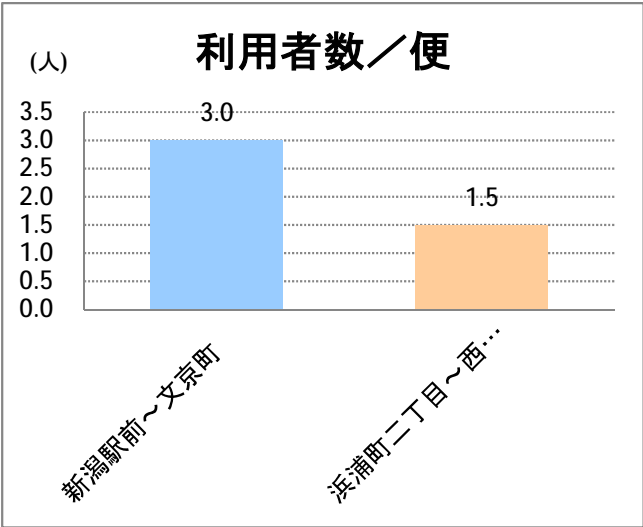

【06】西循環

2014年11月

停留所	利用者数(人)
新潟駅前	8,721
駅前通	590
万代シティバスC前	2,147
礎町	823
本町	881
古町	3,349
東中通	410
市役所前	723
学校町一番町	320
学校町二番町	30
学校町三番町	281
新潟商業高校前	124
新潟高校前	225
関屋本村	202
昭和町	238
浜松町	245
信濃町	755
文京町	450
浜浦町二丁目	624
浜浦町一丁目	545
金衛町二丁目	432
金衛町一丁目	289
松波町三丁目	262
松波町一丁目	135
水道町一丁目	610
護国神社前	39
附属学校前	40
岡本小路	385
旭町通二番町	316
日本海タワー前	1,082
西大畑坂上	408
神宮前	127
南浜通	44
西大畑	349