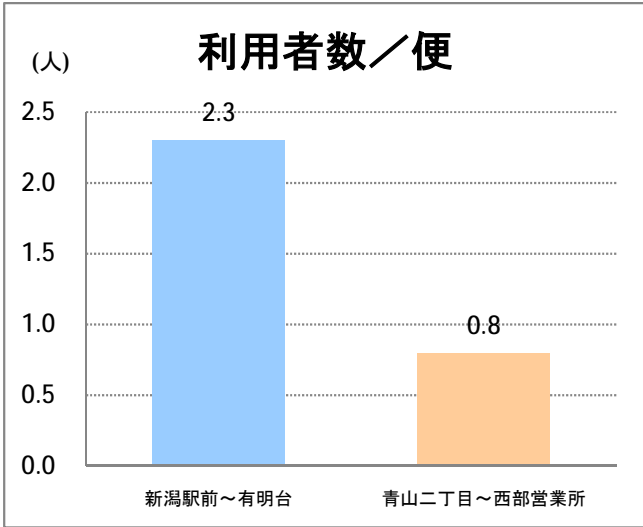

【06】信濃町・西部(営)

2014年11月

停留所	利用者数(人)
新潟駅前	13,170
駅前通	658
万代シティバスC前	3,867
礎町	358
本町	3,608
古町	5,309
東中通	1,011
市役所前	1,370
新潟大学病院	3,096
学校町一番町	612
学校町二番町	347
学校町三番町	1,107
新潟商業高校前	853
新潟高校前	958
関屋本村	771
昭和町	777
浜松町	904
信濃町	1,599
有明台	726
青山二丁目	1,004
青山本村	1,151
青山稲荷前	518
青山水道遊園前	480
小針二丁目	916
新潟医療センター前	1,039
小針四丁目	495
小新ポンプ場前	522
小新	1,313
済生会第二病院	892
済生会第二病院前	843
寺地西団地前	295
西部営業所	5,796

【06】浜浦町・西部(営)

2014年11月

停留所	利用者数(人)
新潟駅前	43,773
駅前通	3,461
万代シティバスC前	15,524
礎町	4,146
本町	4,770
古町	23,381
西大畑	1,698
南浜通	1,557
神宮前	2,418
西大畑坂上	4,441
日本海タワー前	3,689
旭町通二番町	1,410
岡本小路	2,263
附属学校前	4,153
護国神社前	1,524
水道町一丁目	5,881
松波町一丁目	4,487
松波町三丁目	2,457
金衛町一丁目	2,804
金衛町二丁目	4,343
浜浦町一丁目	6,065
浜浦町二丁目	5,120
文京町	2,838
信濃町	7,483
有明台	903
青山二丁目	1,200
青山本村	1,384
青山稻荷前	699
青山水道遊園前	640
小針二丁目	960
新潟医療センター前	1,427
小針四丁目	352
小新ポンプ場前	362
小新	1,407
済生会第二病院前	1,357
寺地西団地前	335
西部営業所	6,932