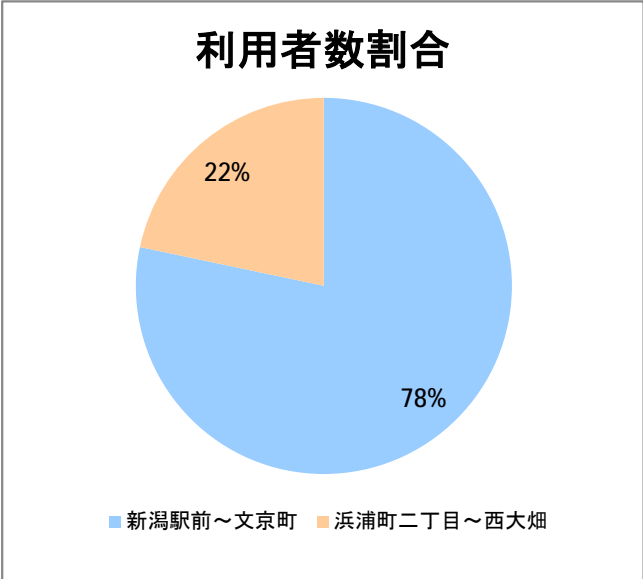

【06】西循環

2014年11月

停留所	利用者数(人)
新潟駅前	8,721
駅前通	590
万代シティバスC前	2,147
礎町	823
本町	881
古町	3,349
東中通	410
市役所前	723
学校町一番町	320
学校町二番町	30
学校町三番町	281
新潟商業高校前	124
新潟高校前	225
関屋本村	202
昭和町	238
浜松町	245
信濃町	755
文京町	450
浜浦町二丁目	624
浜浦町一丁目	545
金衛町二丁目	432
金衛町一丁目	289
松波町三丁目	262
松波町一丁目	135
水道町一丁目	610
護国神社前	39
附属学校前	40
岡本小路	385
旭町通二番町	316
日本海タワー前	1,082
西大畑坂上	408
神宮前	127
南浜通	44
西大畑	349