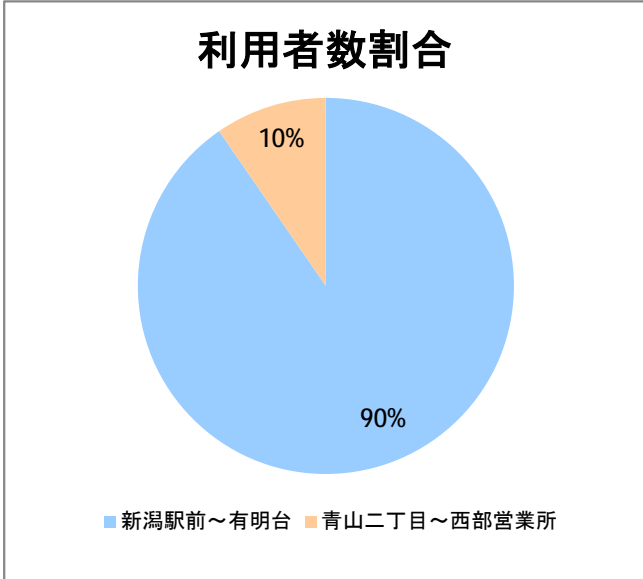

【06】浜浦町・西部(営)

2014年11月

停留所	利用者数(人)
新潟駅前	43,773
駅前通	3,461
万代シティバスC前	15,524
礎町	4,146
本町	4,770
古町	23,381
西大畑	1,698
南浜通	1,557
神宮前	2,418
西大畑坂上	4,441
日本海タワー前	3,689
旭町通二番町	1,410
岡本小路	2,263
附属学校前	4,153
護国神社前	1,524
水道町一丁目	5,881
松波町一丁目	4,487
松波町三丁目	2,457
金衛町一丁目	2,804
金衛町二丁目	4,343
浜浦町一丁目	6,065
浜浦町二丁目	5,120
文京町	2,838
信濃町	7,483
有明台	903
青山二丁目	1,200
青山本村	1,384
青山稻荷前	699
青山水道遊園前	640
小針二丁目	960
新潟医療センター前	1,427
小針四丁目	352
小新ポンプ場前	362
小新	1,407
済生会第二病院前	1,357
寺地西団地前	335
西部営業所	6,932